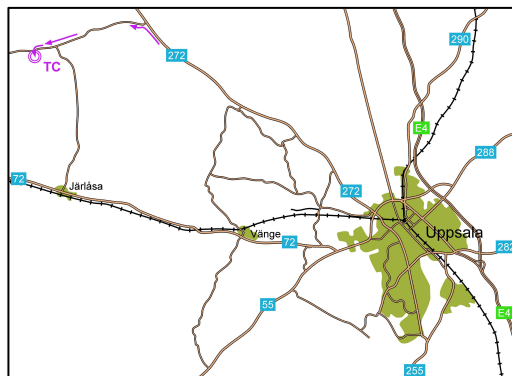

**OK LINNÉ och
UPSALA STUDENTERS IF
PM för nationell tävling i Pre-O,
TEMPO (sprint)
Söndagen den 17 augusti 2008**

Samling

Siggefora bad och camping 35 km VNV om Uppsala centrum. Följ befintlig skyltning mot Siggefora camping som finns utefter Rv. 272 ca 25 km NV

om Uppsala. Inga skärmar kommer att

hängas ut som vägvisning. För karta se hitta.se och sök på "Blackbo, Järlåsa".

Parkering

Följ uppsatta skyltar till särskild anvisad parkering 150-350m från TC.

Banlängder