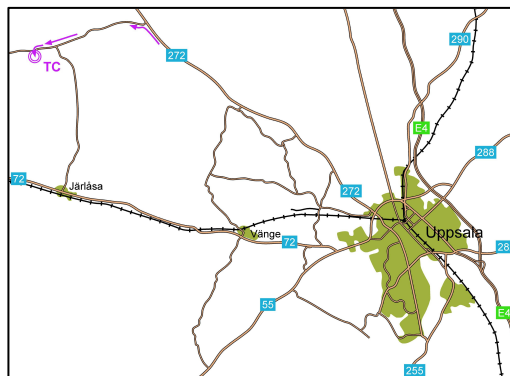

### Samling

Siggefora bad och camping 35 km VNV om Uppsala centrum. Följ befintlig skyltning mot Siggefora camping som finns utefter Rv. 272 ca 25 km NV om Uppsala. Inga skärmar kommer att hängas ut som vägvisning. För karta se [hitta.se](http://hitta.se) och sök på "Blackbo, Järlåsa".