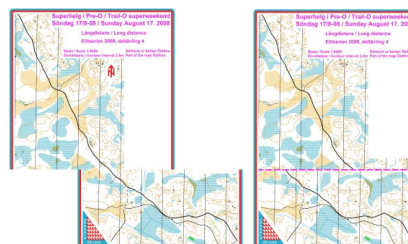

Kartbyte

Kartan ser egentligen ut som på den vänstra bilden. För att den ska rymmas på endast en A4 så är den "ituklippt" längs den streckade linjen. Den undre delen har sedan flyttats åt vänster. För att inte påverka lösningen av någon kontroll så sker kartbytet på en sträcka där det inte finns några kontroller i närheten.