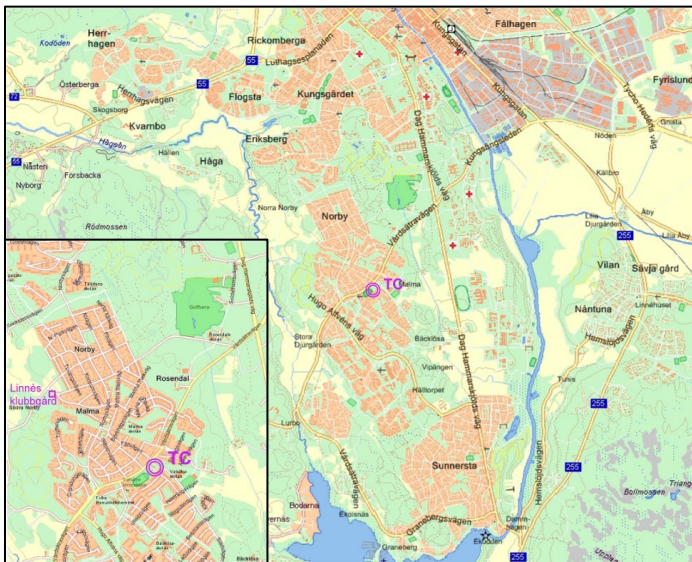

OK LINNÉ och UPSALA STUDENTERS IF PM för nationell tävling i Pre-O, natt Lördagen den 16 augusti 2008

Samling

Valsätra IP, 4 km S om Uppsala centrum. För karta se hitta.se och sök på "Slädvägen 1, Uppsala".

Parkering

I anslutning till TC.

Banlängder

700m – 1000m.

Maxtid

Ca 95 min. Exakt tid finns angiven på kontroll-beskrivningen.

Karta och terräng

Särtryck ur Uppsala OL-allians karta Södra Uppsala. Skala 1:2500, ekvidistans 2,5m. Pre-O reviderad. Laserutskrift. Måttligt kuperad skogs-terräng med god sikt.