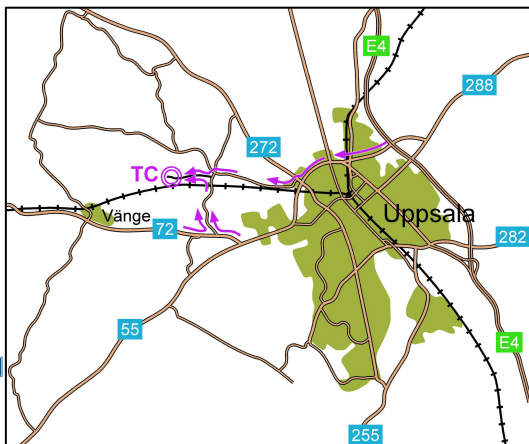

UPSALA STUDENTERS IF och OK LINNÉ

PM för nationell tävling i Pre-O, medel Lördagen den 16 augusti 2008

Samling

Mellanbo 10 km V om Uppsala centrum.

Resande från V och SV:

Utefter Rv. 72 ca 1 km väster om där Rv. 72 ansluter till Rv. 55, sväng norrut mot Ströbylund. 

Efter ca 3 km då järnvägen har passerats så kommer skyltning att finnas in till TC.

Resande från SÖ, Ö, NÖ och N:

Följ vägvisning mot strängnäs. 

Efter passagen av Fyrisån, sväng av mot Rv. 272 och följ skyltning mot Börje. 

Efter ca 4 km, sväng söderut mot Läby Kyrka.  Därefter finns skyltning till TC.

För noggrannare karta se hitta.se och sök på "Mellanbo".

Parkering

I anslutning till TC. Följ anvisningarna från parkeringsvakterna. Ta inte med ev. husvagn till TC.

Banlängder

Alla klasser 1300m.

Maxtid

Ca 85-95 min. Exakt tid finns angiven på kontrollbeskrivningen.

Karta och terräng

Särtryck ur OK Linnés karta Vänge Norr. Skala 1:5000, ekvidistans 2,5m. Pre-O reviderad. Laserutskrift. Måttligt kuperad skogsterräng med god sikt. Hyggen i tävlingsområdet har olika ålder och därmed skiftande utseende.