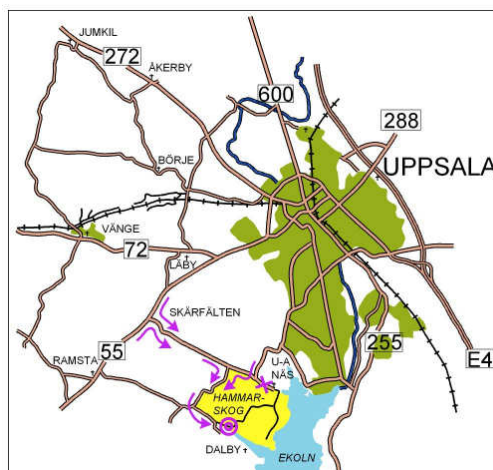

Parkering

Följ uppsatta skyltar till särskild anvisad parkering 100m från TC.

Banlängder

Pre-Elit 1000m, Pre-A 900m, Pre-B 930m.

Maxtid

Ca 75 min. Exakt tid finns angiven på kontrollbeskrivningen.

Karta och terräng

Särtryck ur Uppsala OL-allians nyritade karta Hammarškog. Skala 1:5000, ekvidistans 2,5m. Pre-O reviderad. Laserutskrift. Måttligt kuperad skogsterräng och kulturmark med god sikt.

Start

Första start 9:00. Köstart.
Avstånd TC – start: 700m. Orange-vit snitsel.
Därefter 200m till tidstart.

Pre-Elit

Enskärmskontroller saknar syftpinnar.
Kartbyte och stämpelkontroll sker efter halva banan. Kontrollerna sitter tätt, se till att rätt syftpinne används, dvs. var uppmärksam på riktningspilen.

Efter målgång

Följ den snitslade vägen tillbaka till TC där startkortet lämnas in.
Avstånd till TC: 800m. Bilskjuts kan erbjudas till de som har svårt att gå.

Service

Toaletter och mindre marka i anslutning till TC. Särskild HC-toalett 200m från TC, se uppsatt karta.

Funktionärer

Tävlingsledare:	Martin Fredholm 0701-73 15 69
Banläggare:	Tage Nilsson 070-587 57 17
Bankontrollant:	Nils Wahlberg, Upsala Studenters IF
Tävlingskontrollant:	Ingrid Hansson, OK Rodhen

Välkomna önskar
OK Linné och Upsala Studenters IF