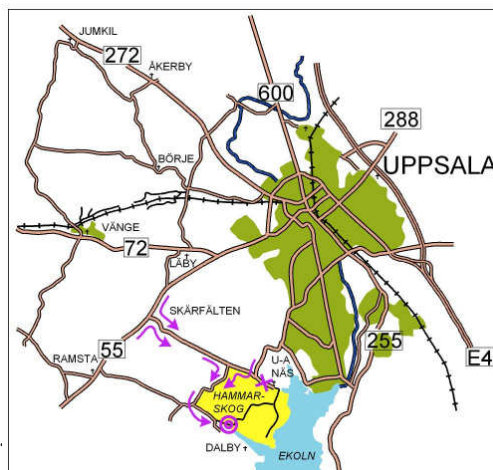

**OK LINNÉ och  
UPSALA STUDENTERS IF**  
PM för nationell tävling i Pre-O, natt  
Lördagen den 18 augusti 2007  
Natt-DM för Dalarna

**Samling**

Hammarškogs Friluftsområde 12 km SSV om Uppsala centrum. Följ befintlig skyltning mot Hammarškogs Friluftsområde som finns utefter Rv. 55 mellan Uppsala och Ramstalund. Inga skärmar kommer att hängas ut som vägvisning. För karta se [hitta.se](http://hitta.se) och sök på "Hammarškog, Uppsala".

**Karta och terräng**

Särtryck ur Uppsala OL-allians nyritade karta Hammarškog. Skala 1:5000, ekvidistans 2,5m. Pre-O reviderad. Laserutskrift. Måttligt kuperad skogsterräng och kulturmark med god sikt.

**Efter målgång**

Följ den snitslade vägen tillbaka till TC där startkortet lämnas in.  
Avstånd till TC: 1100m.

**Service**

Toaletter och mindre marka i anslutning till TC. Särskild HC-toalett 200m från TC, se uppsatt karta.