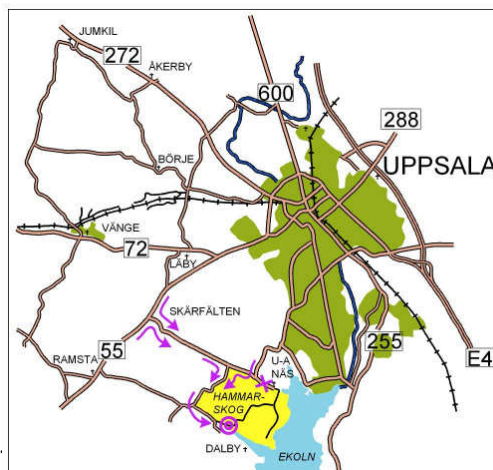

UPSALA STUDENTERS IF och OK LINNÉ

PM för nationell tävling i Pre-O, lång Lördagen den 18 augusti 2007

Samling

Hammarskogs Friluftsområde 12 km SSV om Uppsala centrum. Följ befintlig skyltning mot Hammarskogs Friluftsområde som finns utefter Rv. 55 mellan Uppsala och Ramstalund. Inga skärmar kommer att hängas ut som vägvisning. För noggrannare karta se hitta.se och sök på "Hammarskog, Uppsala".

Parkering

Följ uppsatta skyltar till särskild anvisad parkering 100m från TC.

Banlängder

Pre-Elit och Pre-A 1600m, Pre-B 1200m.

Maxtid

Ca 95 min. Exakt tid finns angiven på kontrollbeskrivningen.

Karta och terräng

Särtryck ur Uppsala OL-allians nyritade karta Hammarskog. Skala 1:5000, ekvidistans 2,5m. Pre-O reviderad. Laserutskrift. Måttligt kuperad skogsterräng med god sikt.

OBS! Stora delar av banan går på en trafikerad grusväg. Se upp för trafiken. **OBS!**