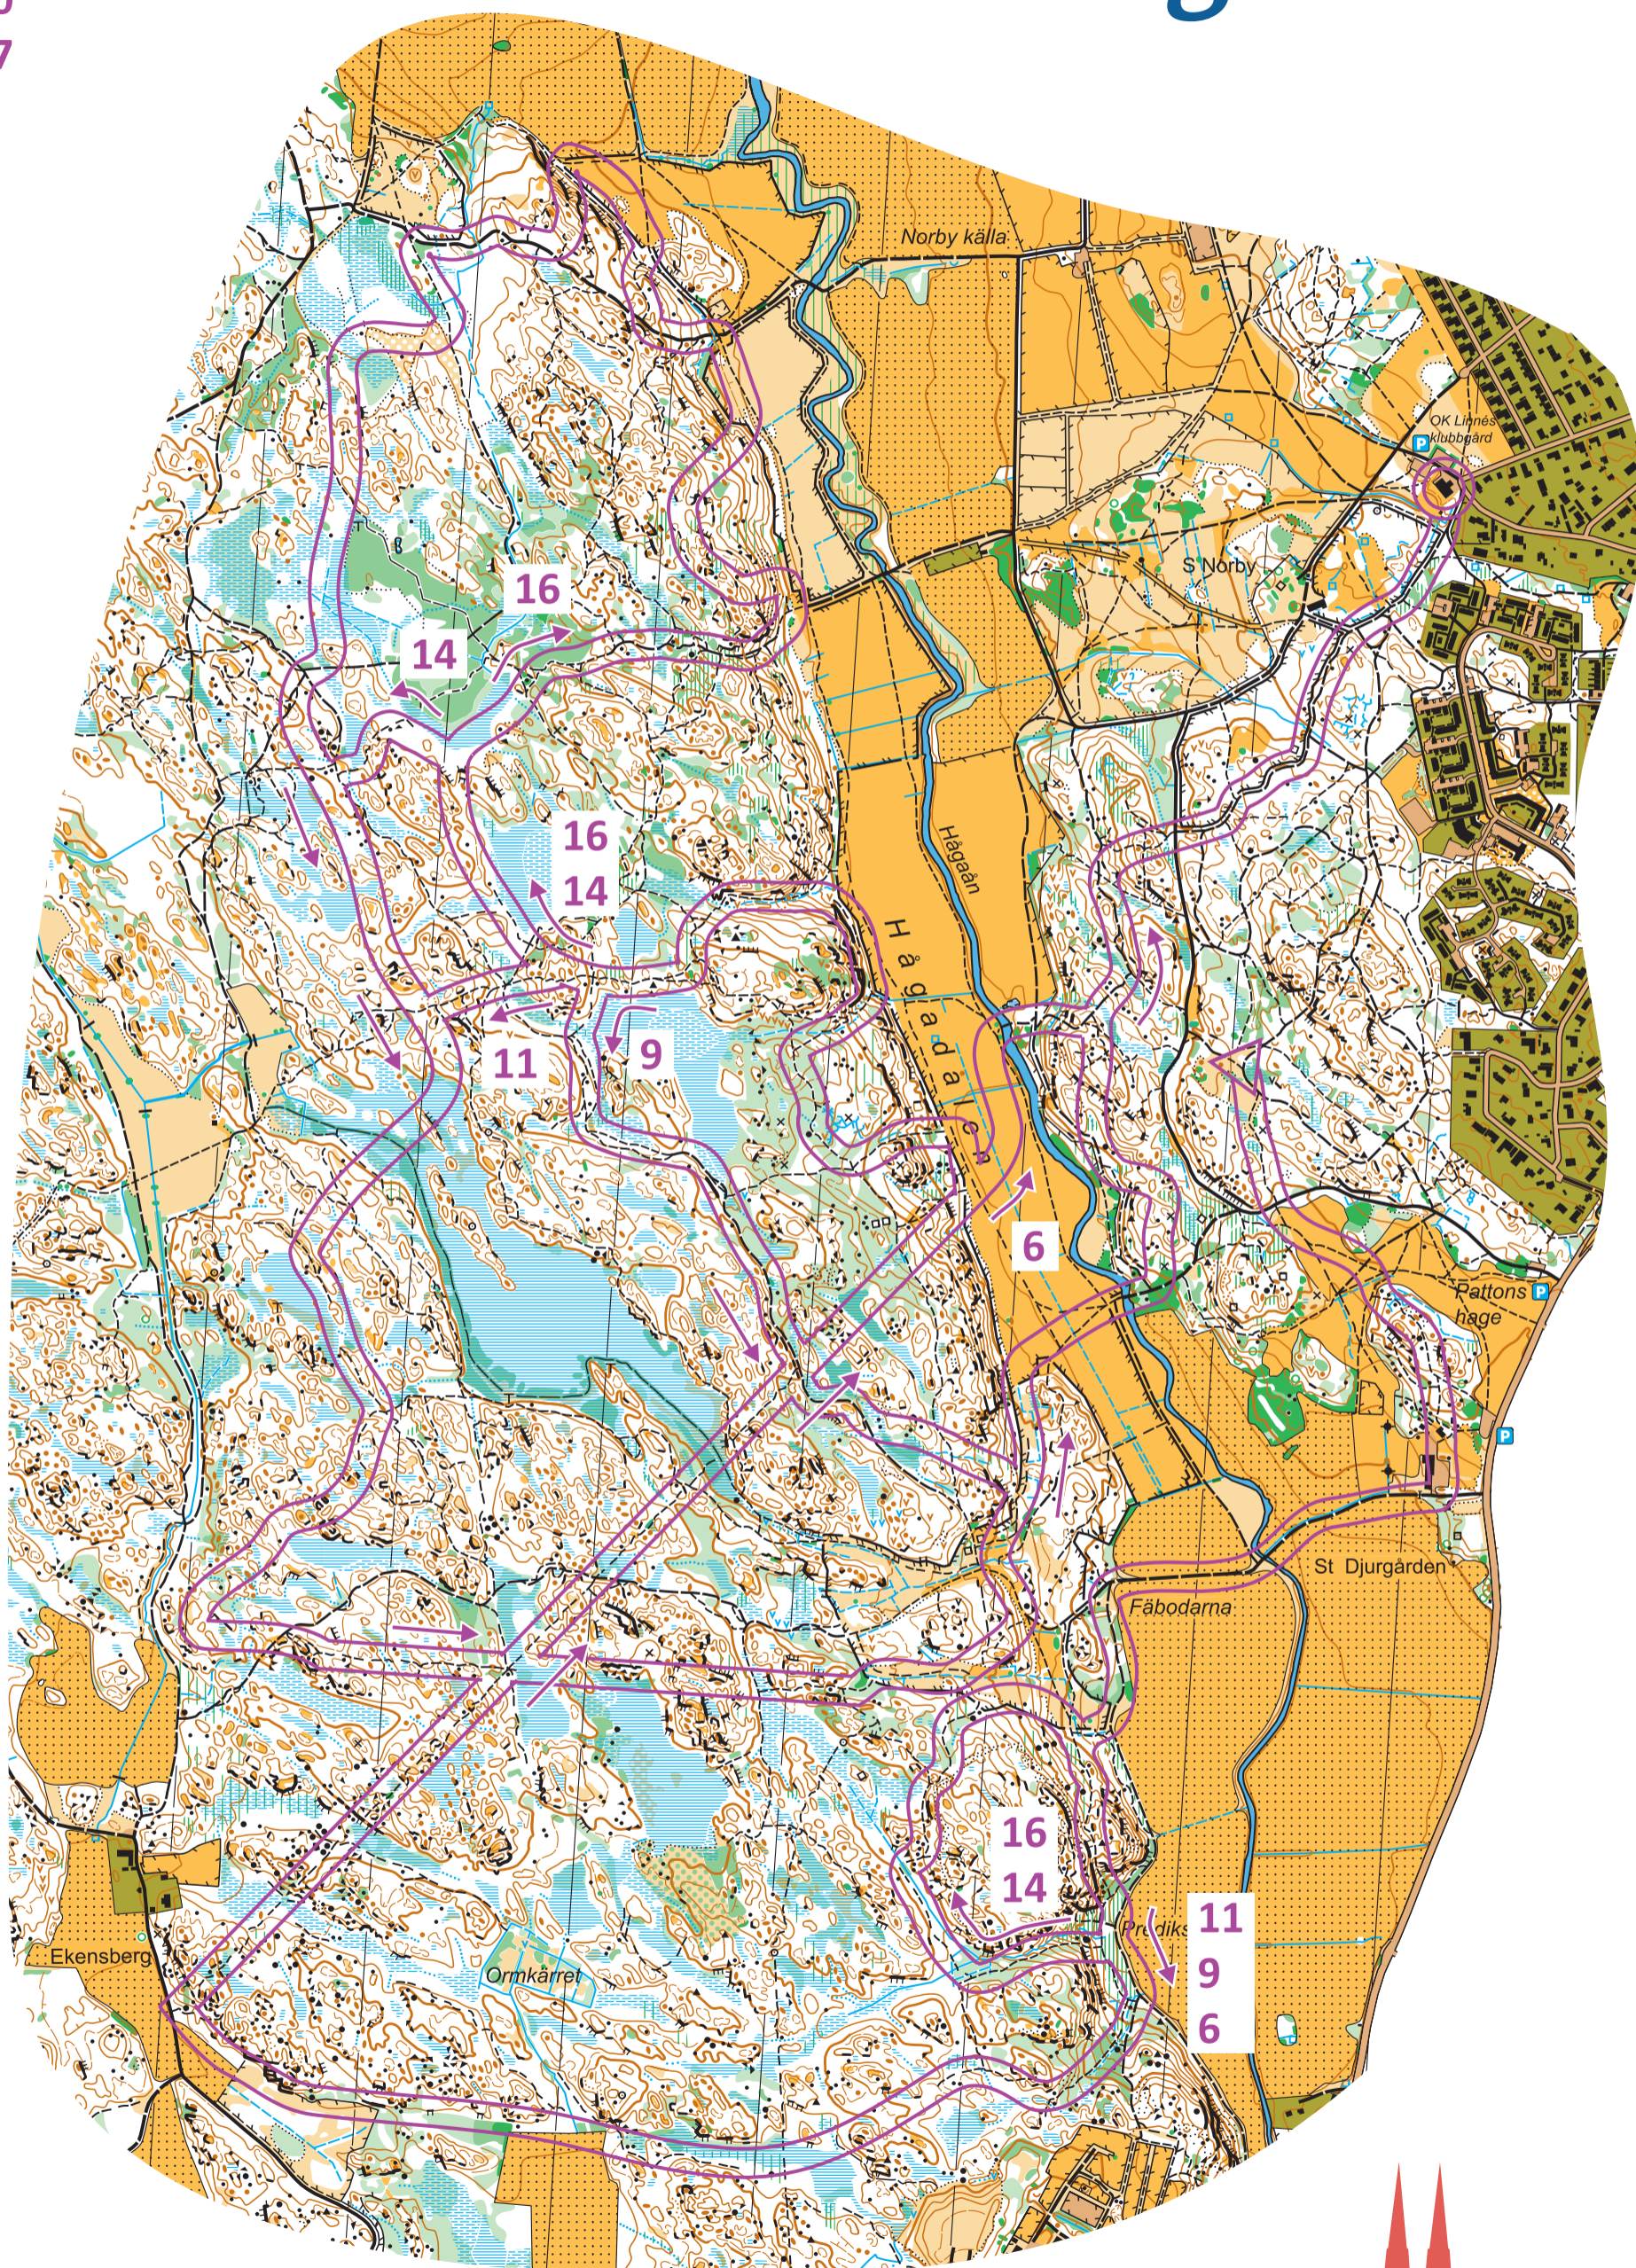

Banlängder:

- 16,7
- 14,0
- 11,7
- 9,6
- 6,8

Tisdagsbana P

Skala / Ekv. - 1:10000 / 2,5 m
Banläggning - Okänd banläggare, 2003