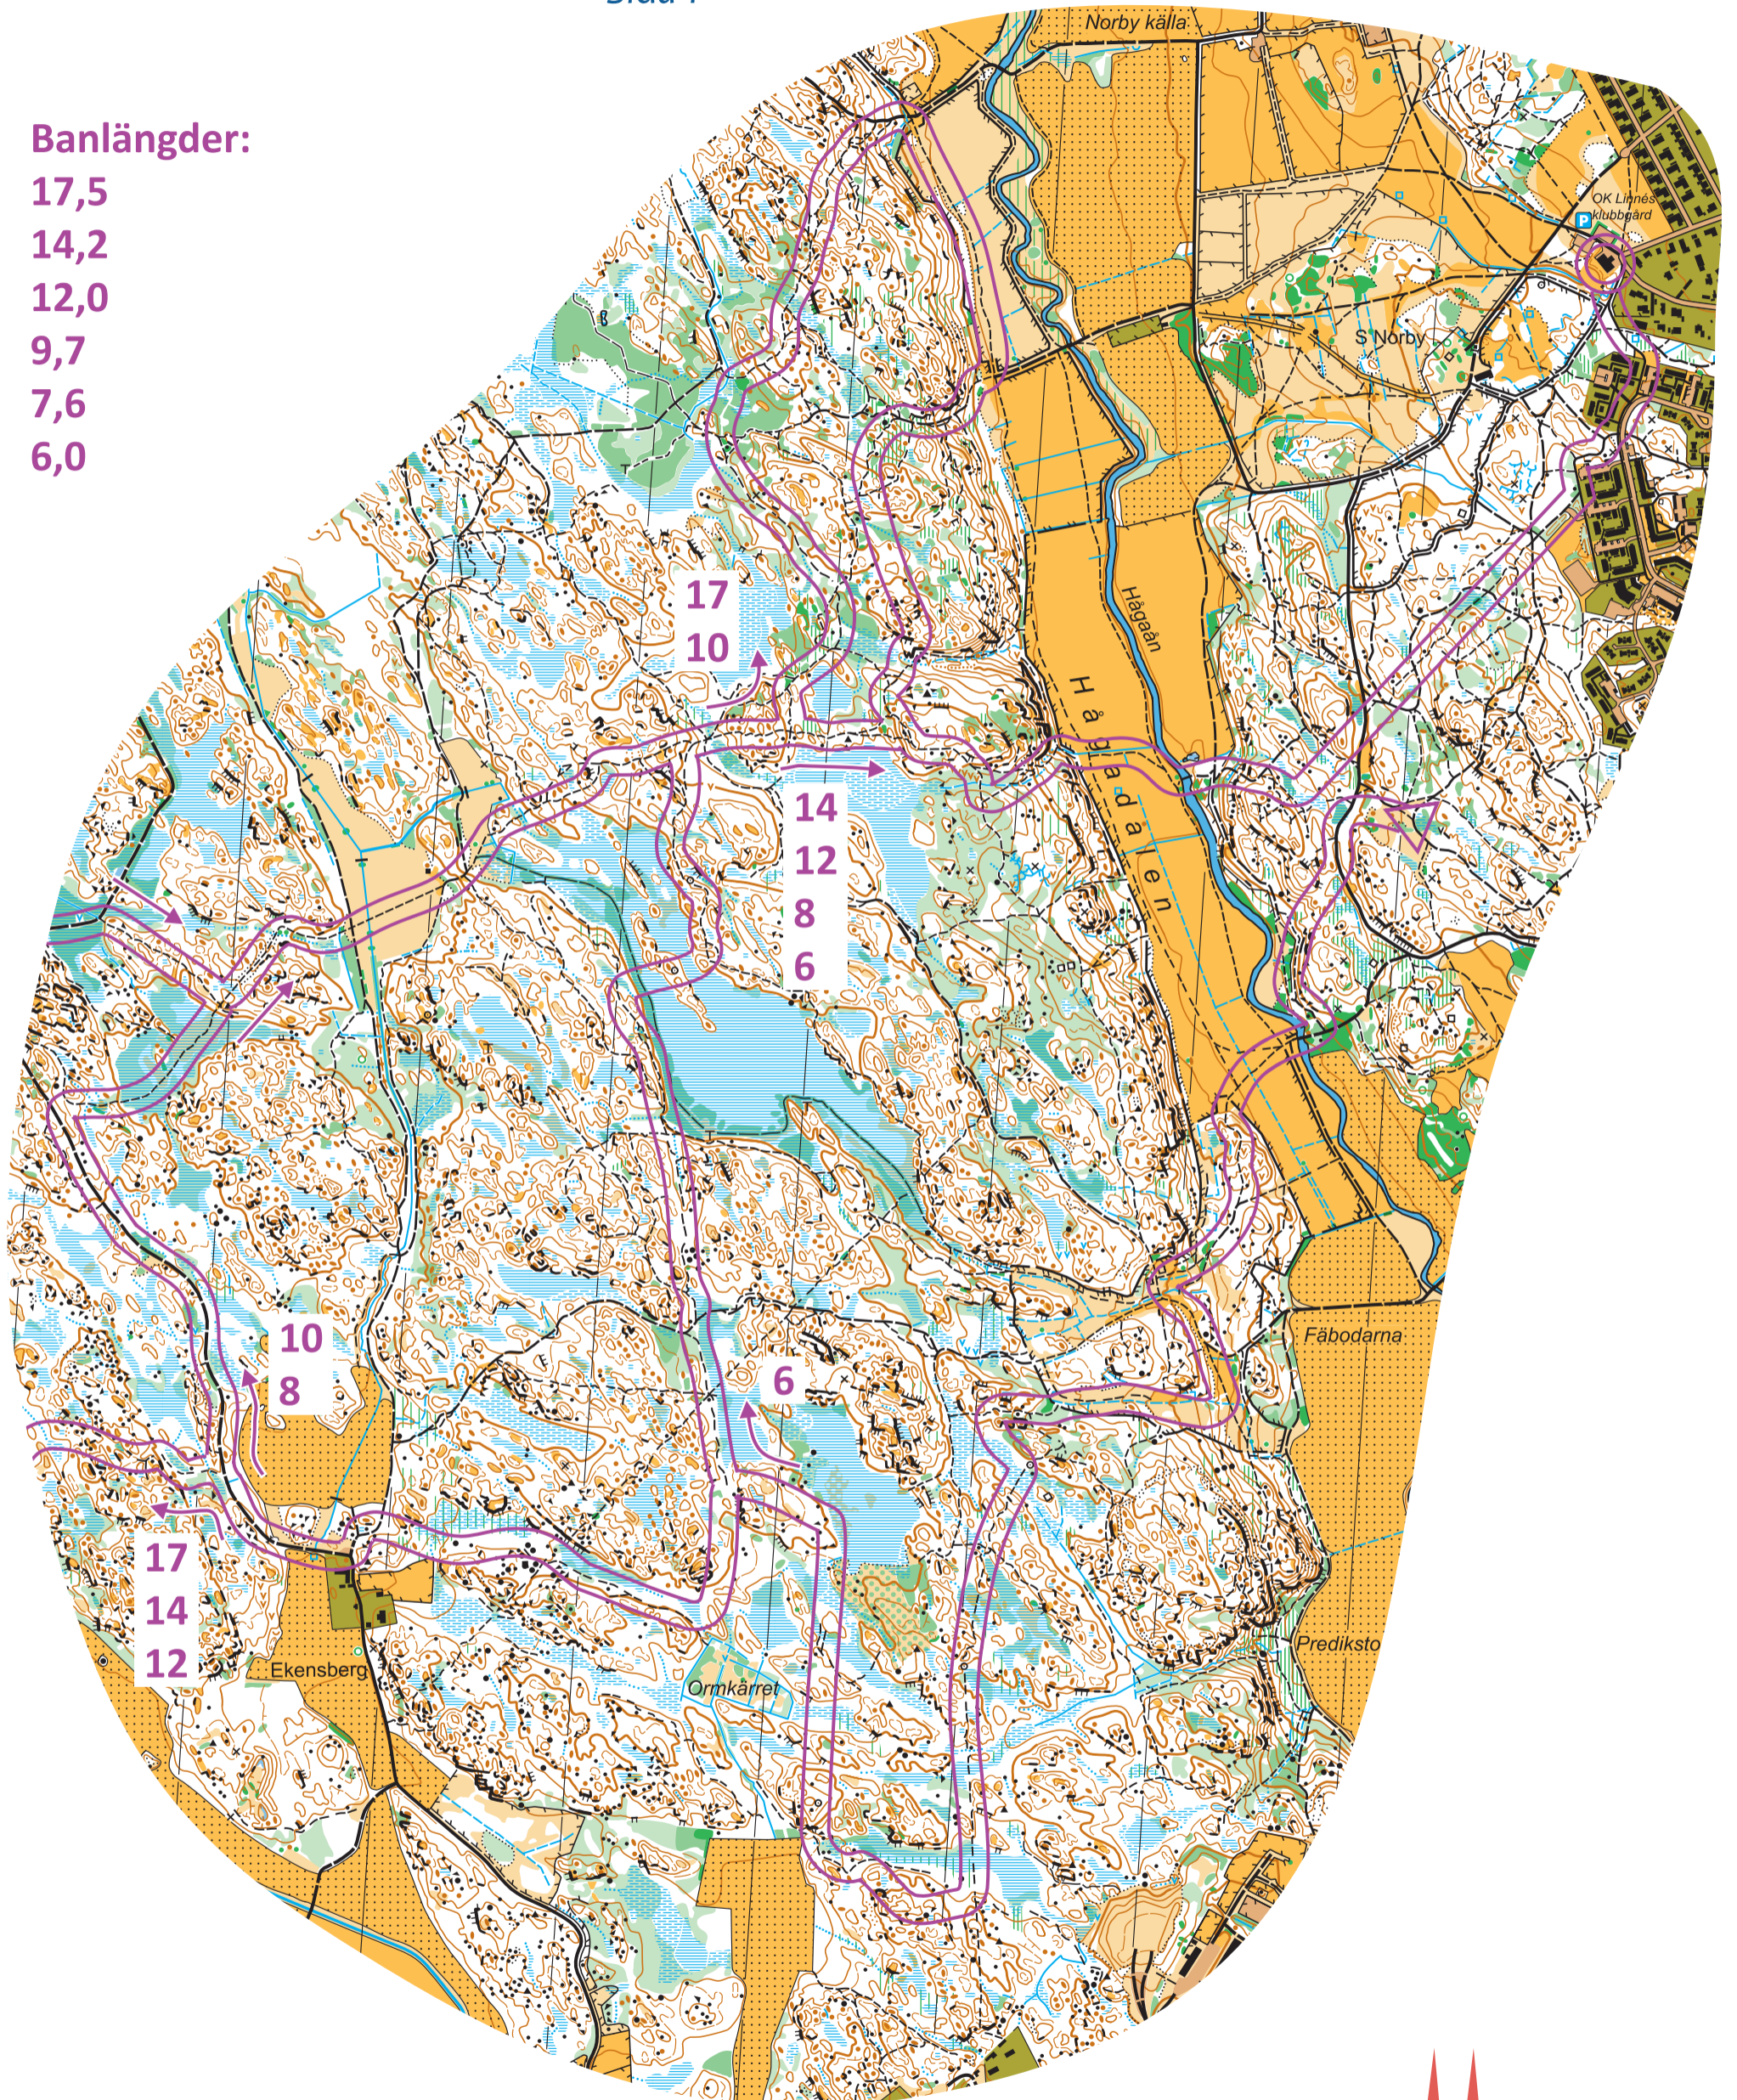

# Tisdagsbana N

Sida 1

## Banlängder:

17,5  
14,2  
12,0  
9,7  
7,6  
6,0

Skala / Ekv. - 1:10000 / 2,5 m

Banläggning - Okänd banläggare, 2003