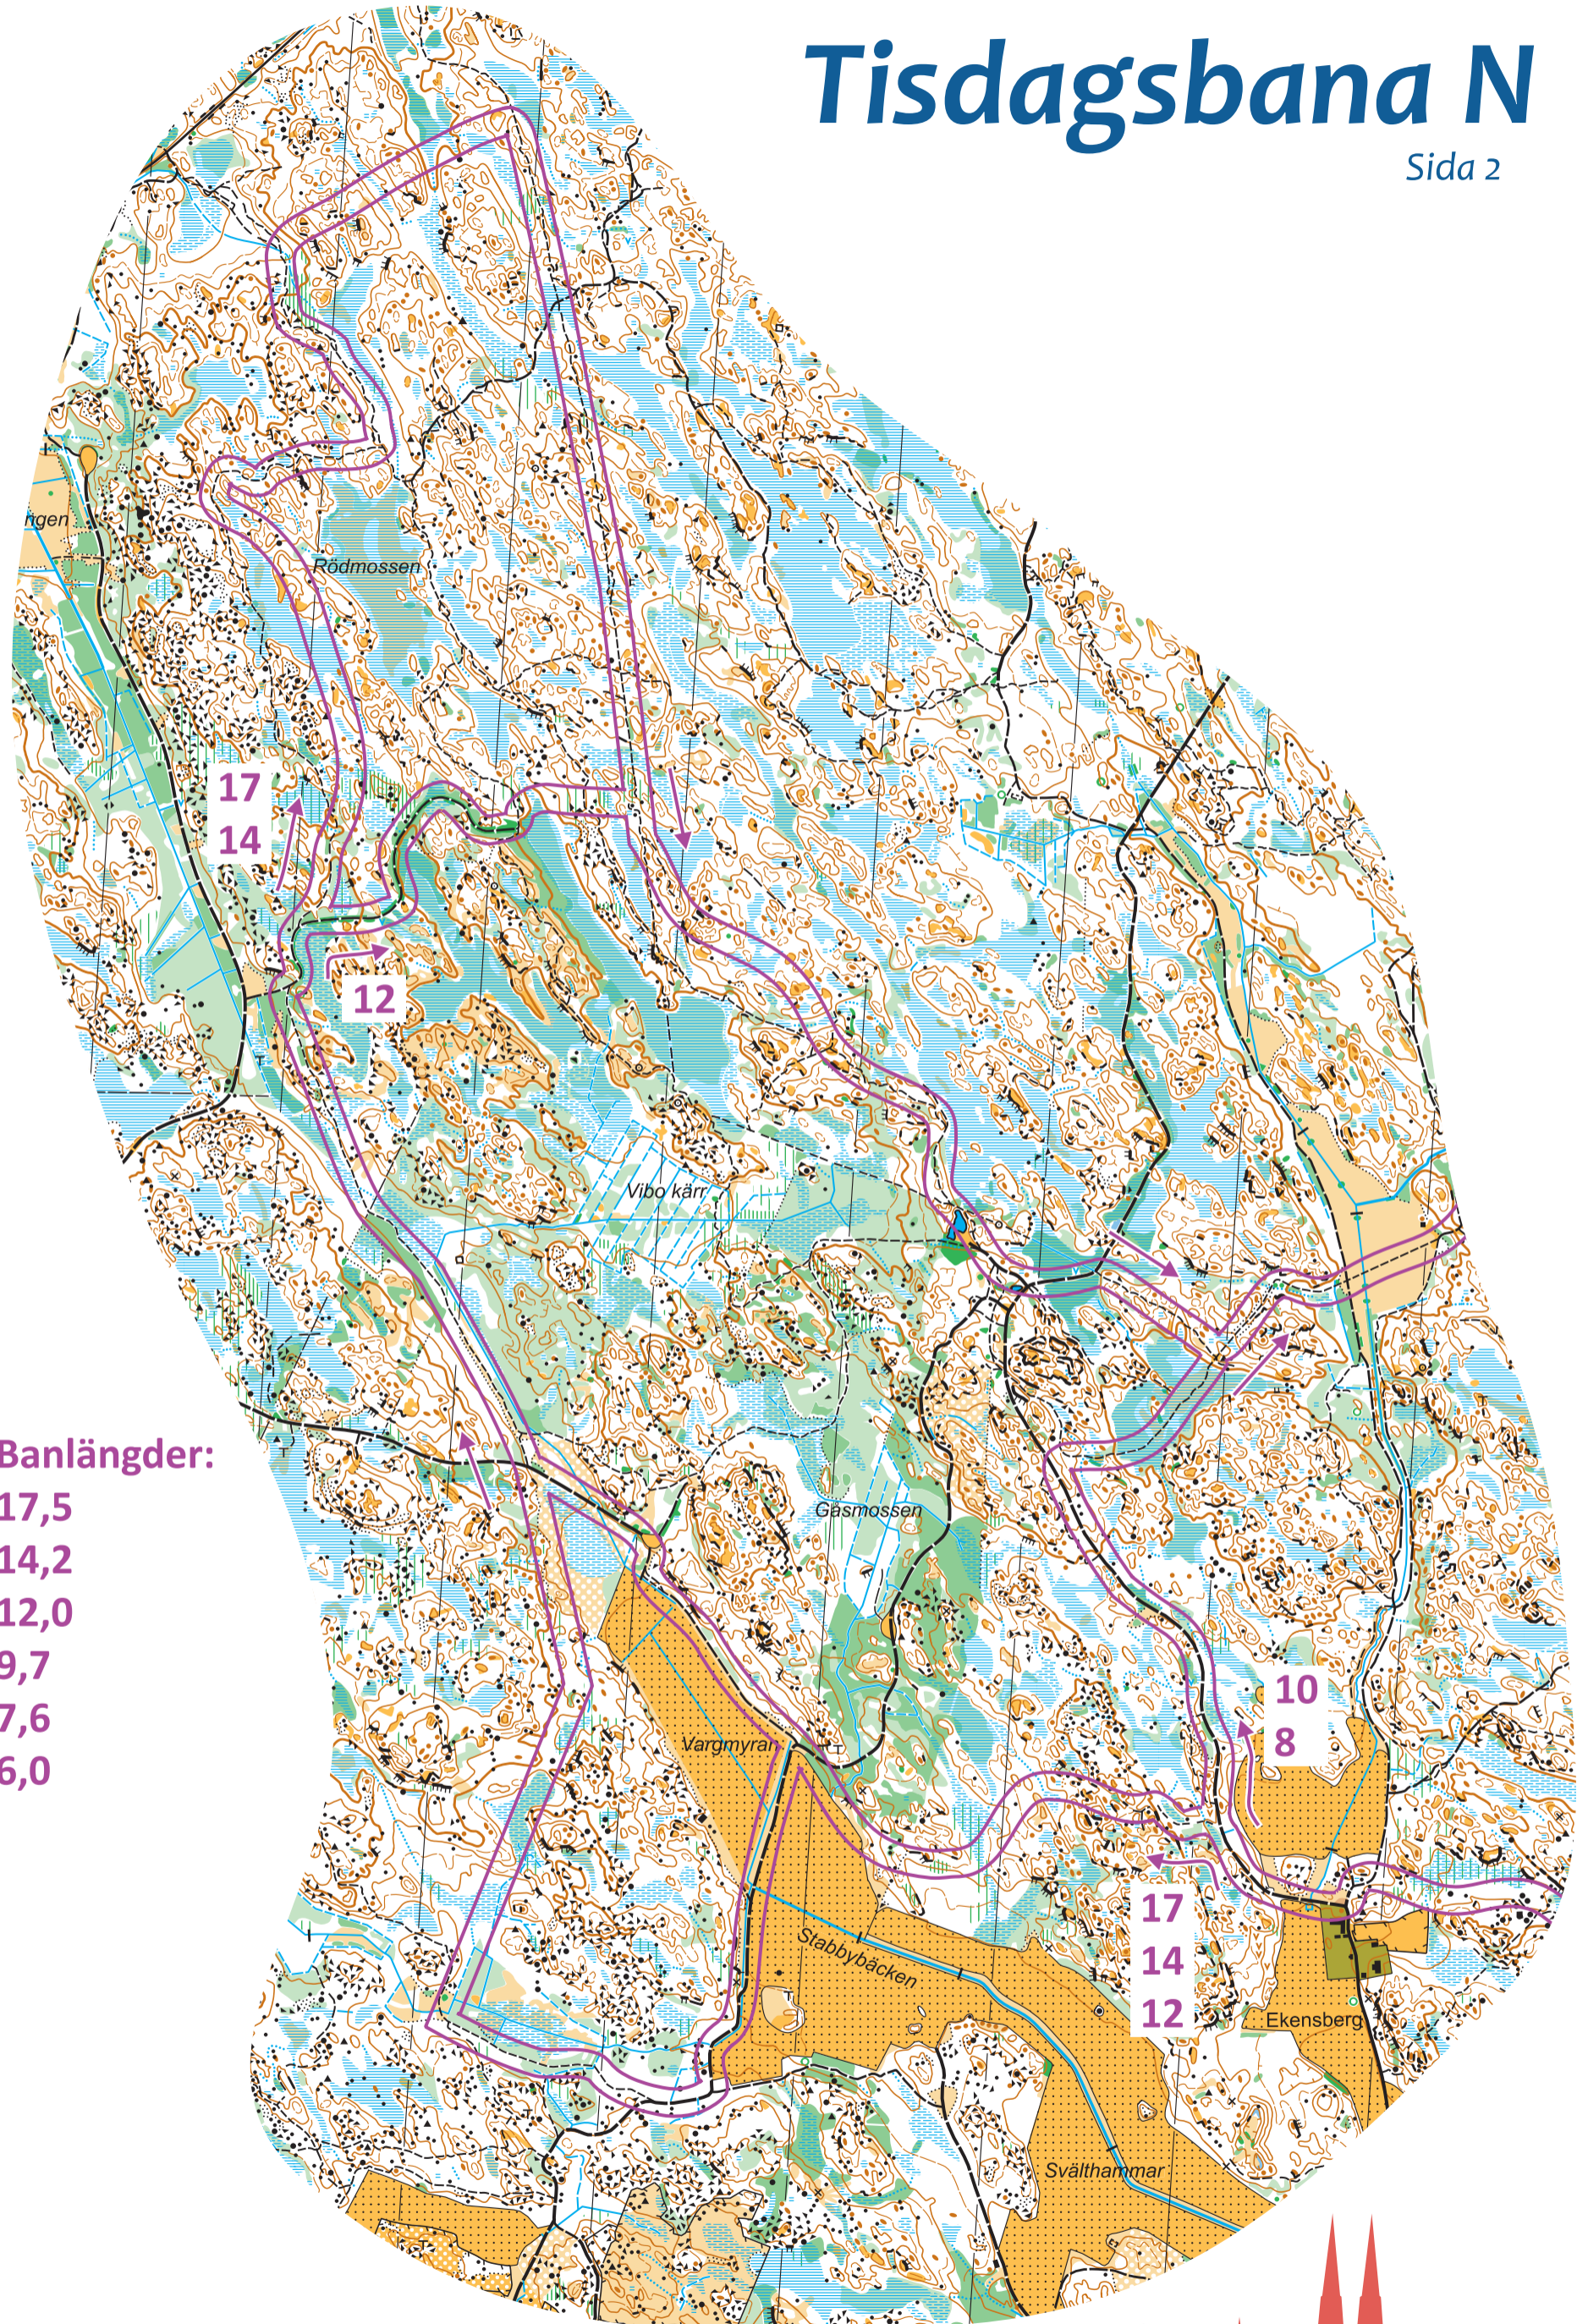

Tisdagsbana N

Sida 2

Banlängder:

- 17,5
- 14,2
- 12,0
- 9,7
- 7,6
- 6,0

Skala / Ekv. - 1:10000 / 2,5 m
Banläggning - Okänd banläggare, 2003