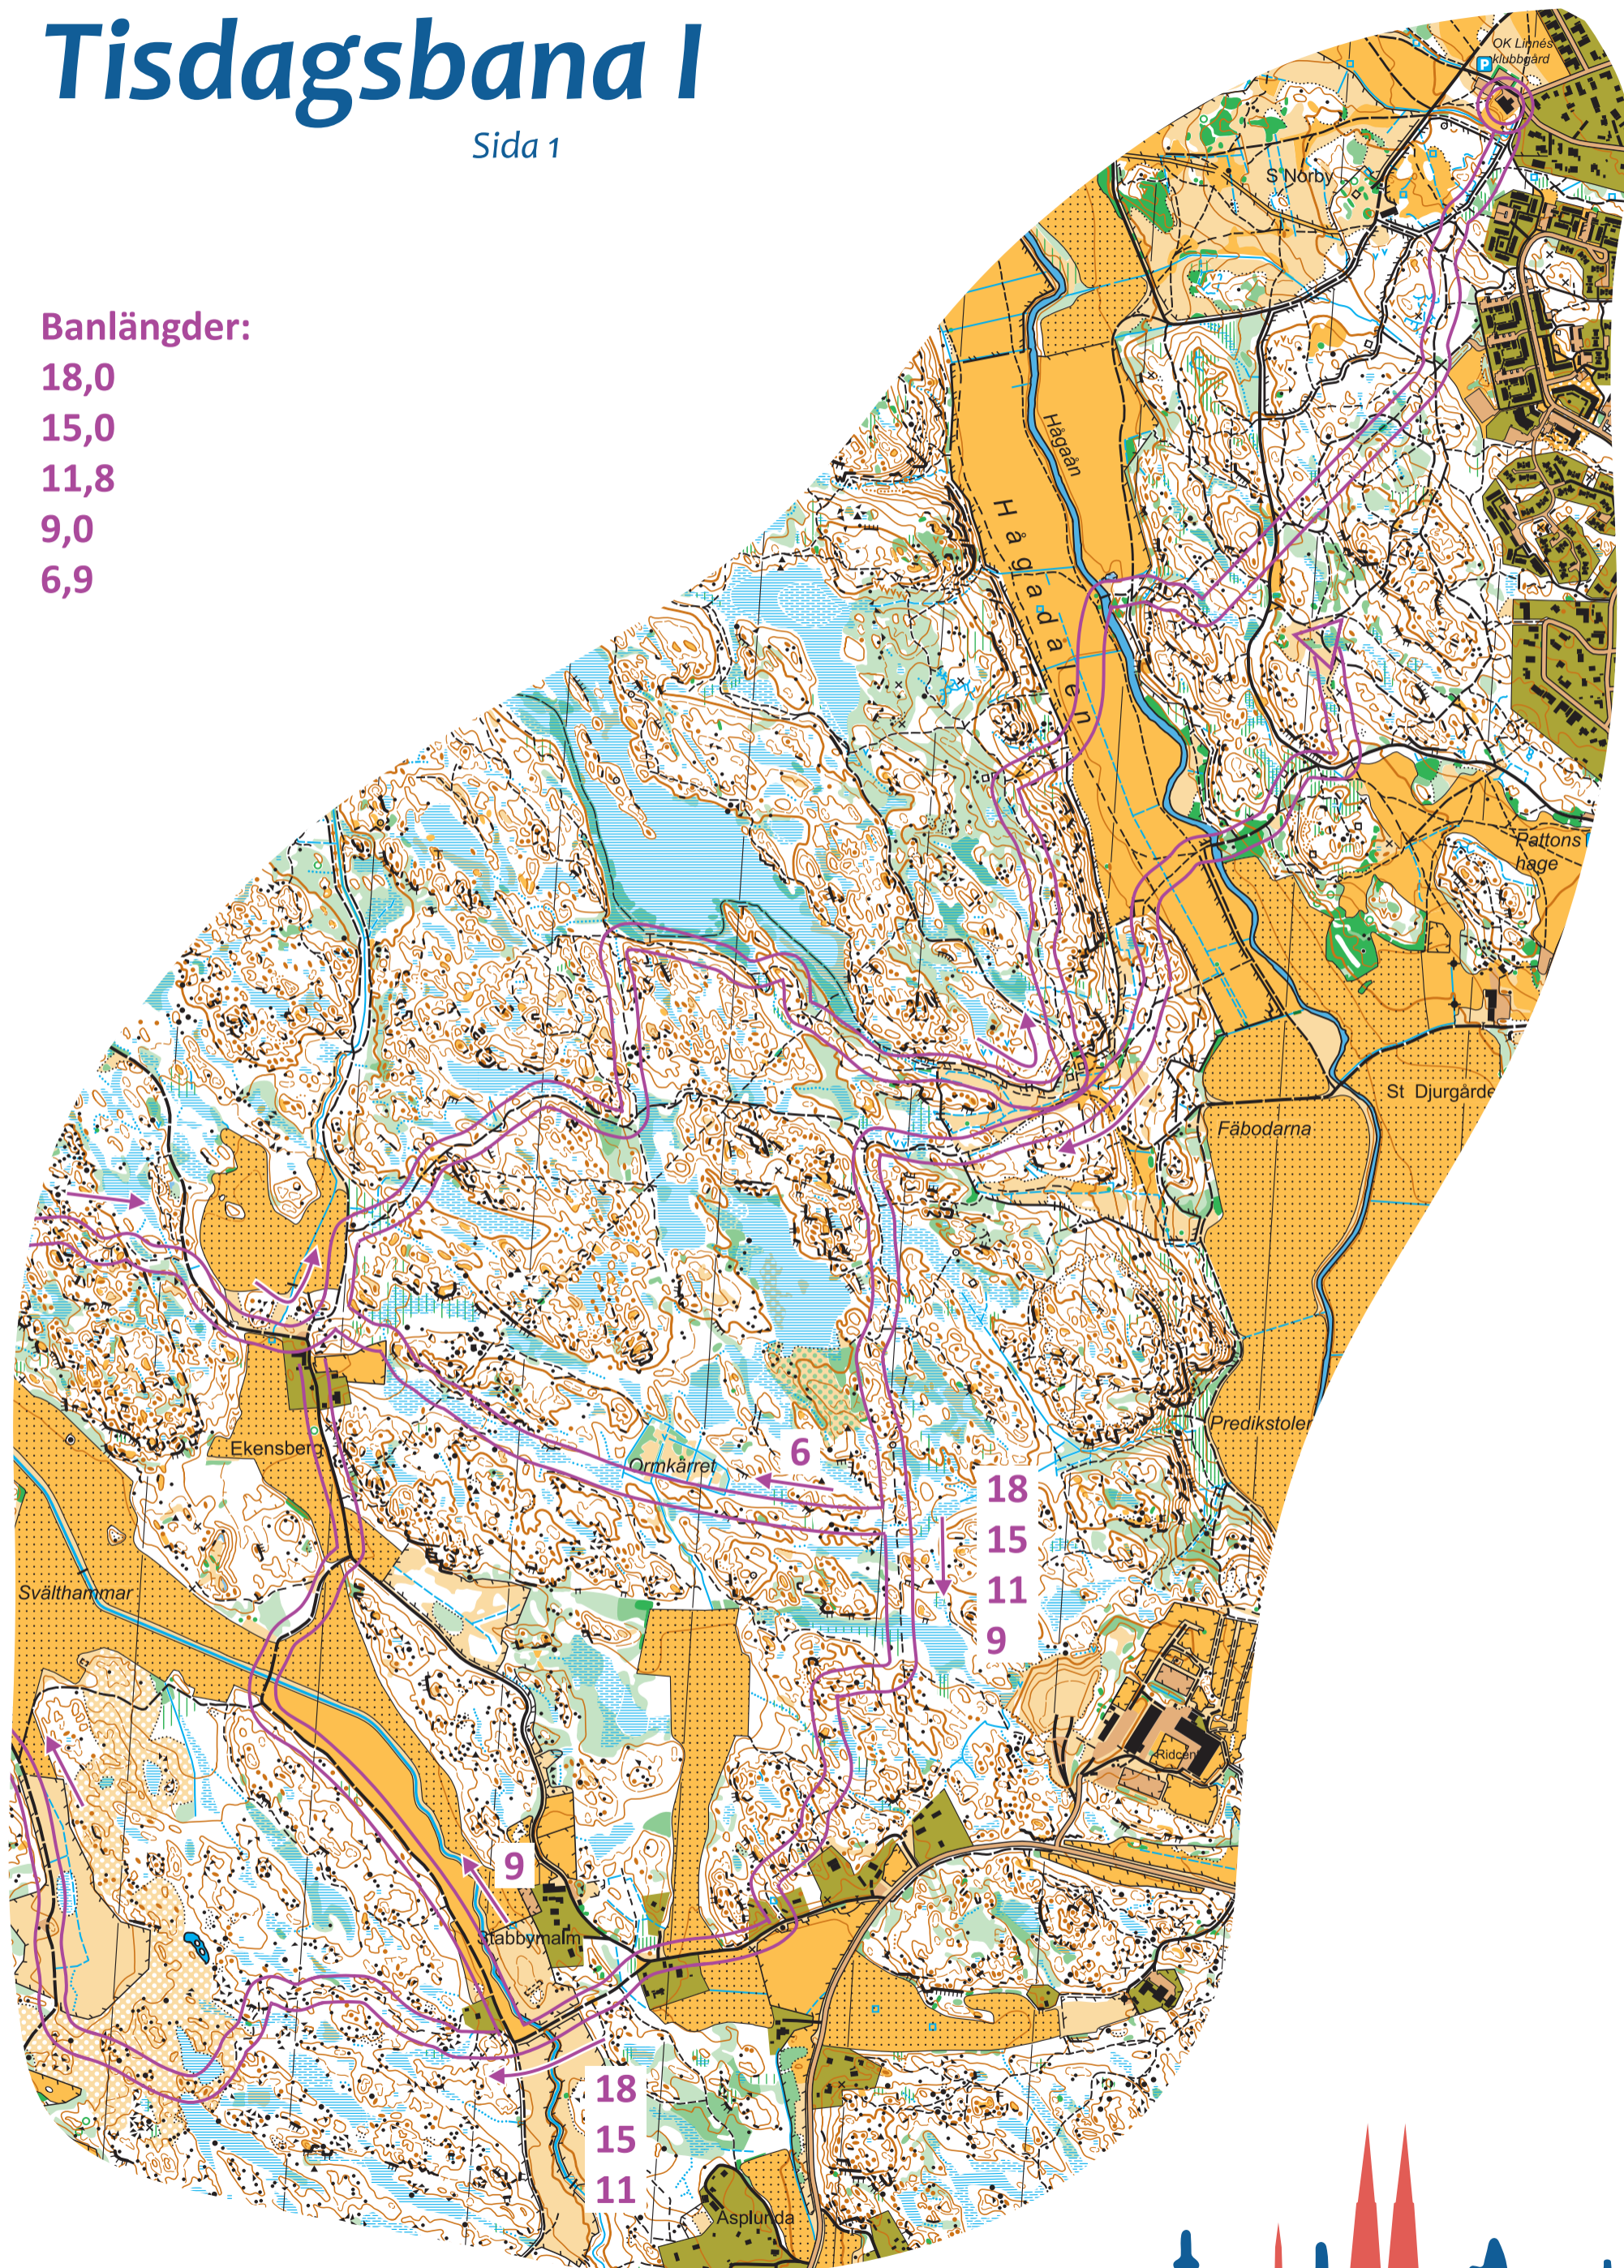

# Tisdagsbana I

Sida 1

Banlängder:

18,0  
15,0  
11,8  
9,0  
6,9

Skala / Ekv. - 1:10000 / 2,5 m  
Banläggning - Annika Björk, 2002