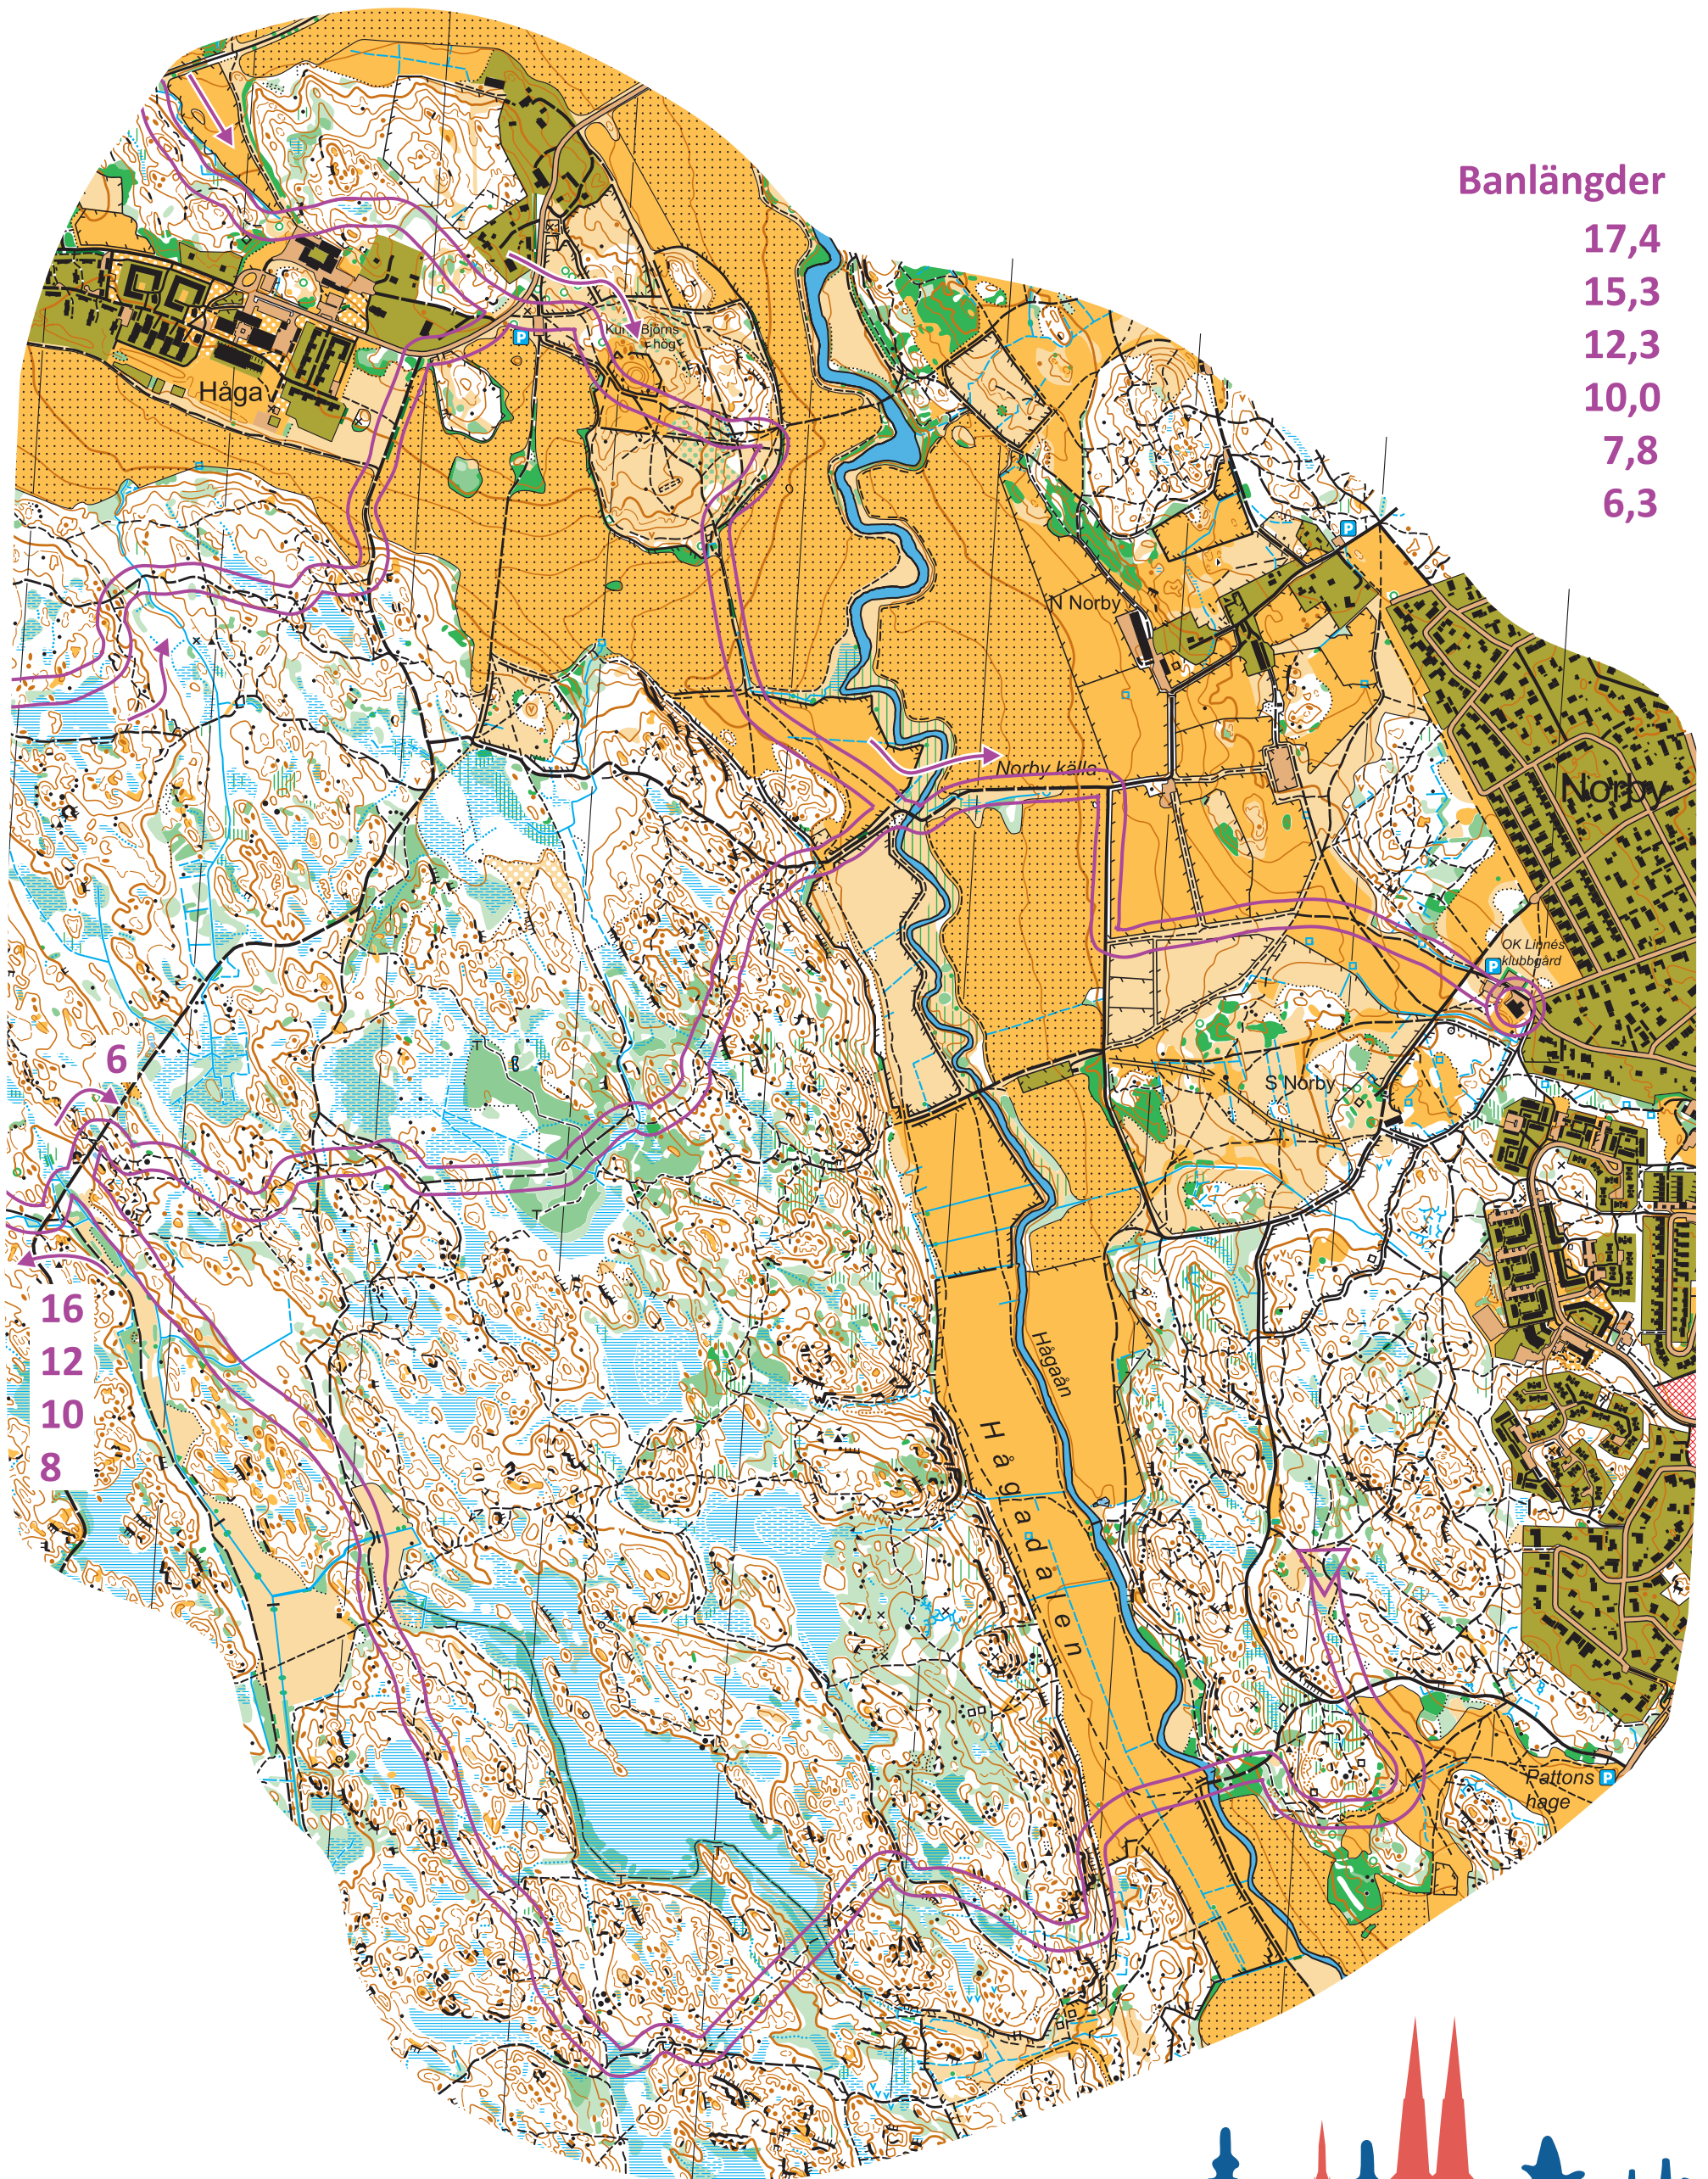

Tisdagsbana G

Sida 1

Banlängder

17,4

15,3

12,3

10,0

7,8

6,3

16
12
10
8

6