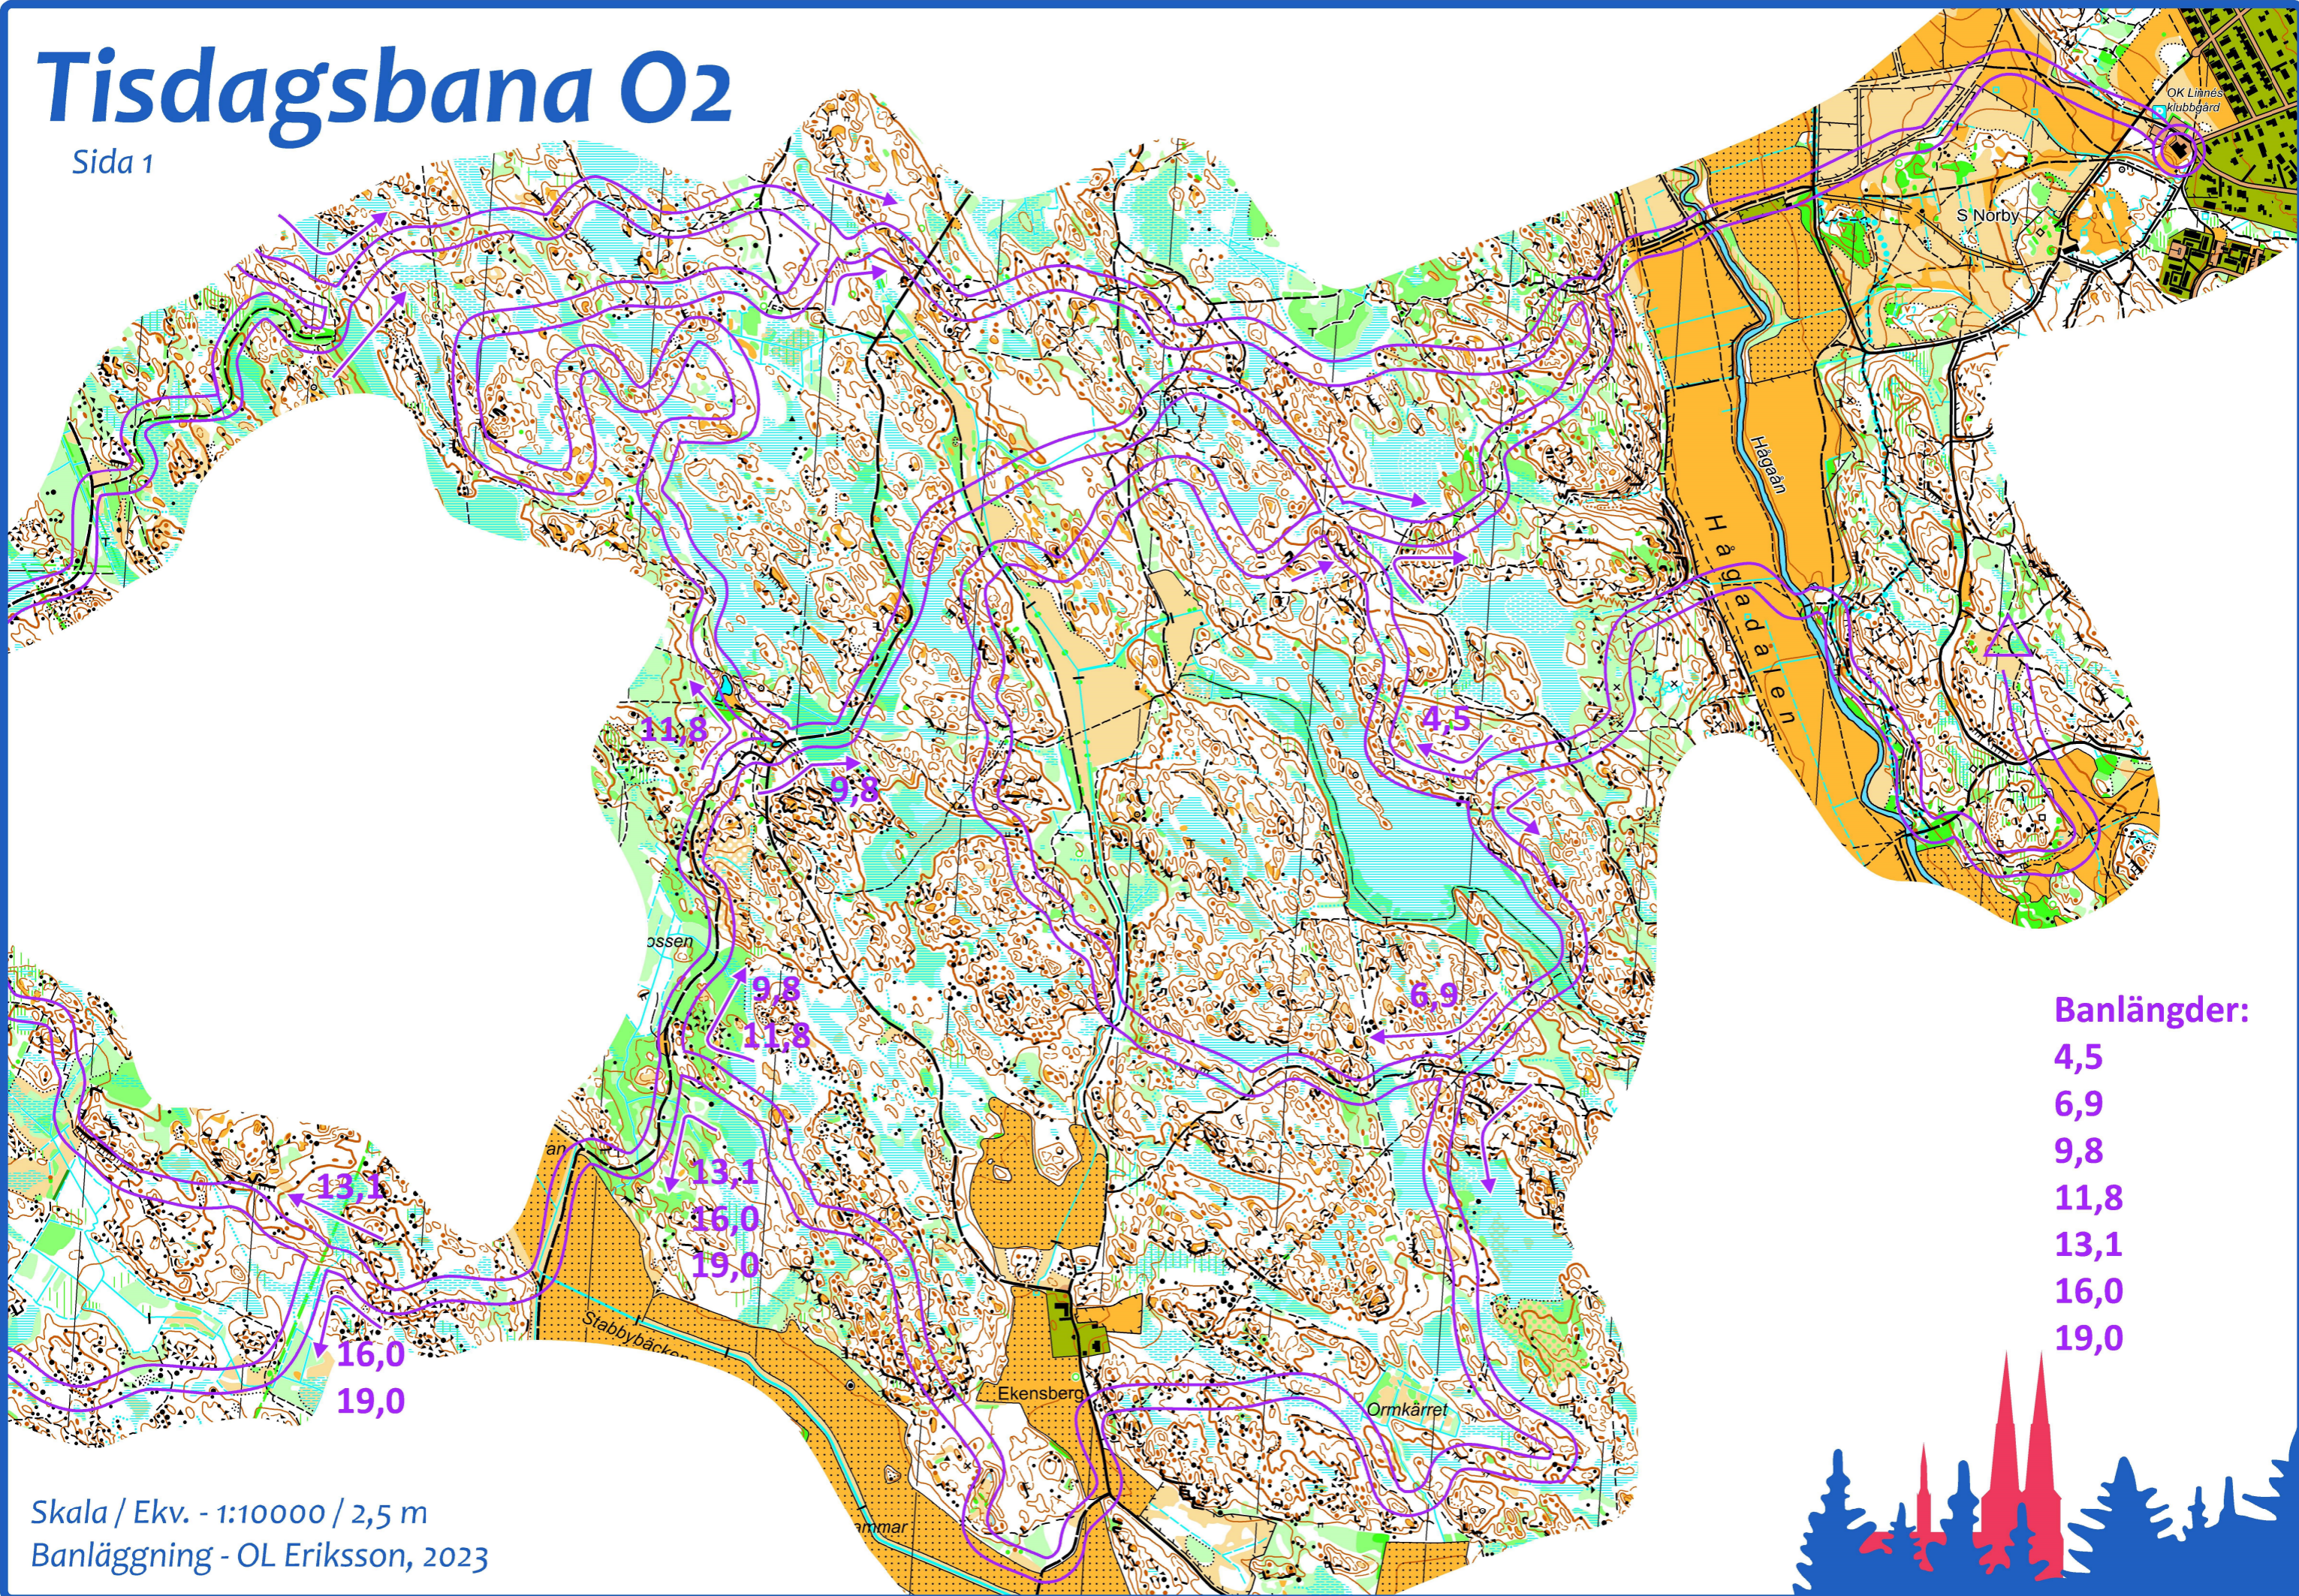

Tisdagsbana 02

Sida 1

Banlängder:

- 4,5
- 6,9
- 9,8
- 11,8
- 13,1
- 16,0
- 19,0

Skala / Ekv. - 1:10000 / 2,5 m
Banläggning - OL Eriksson, 2023