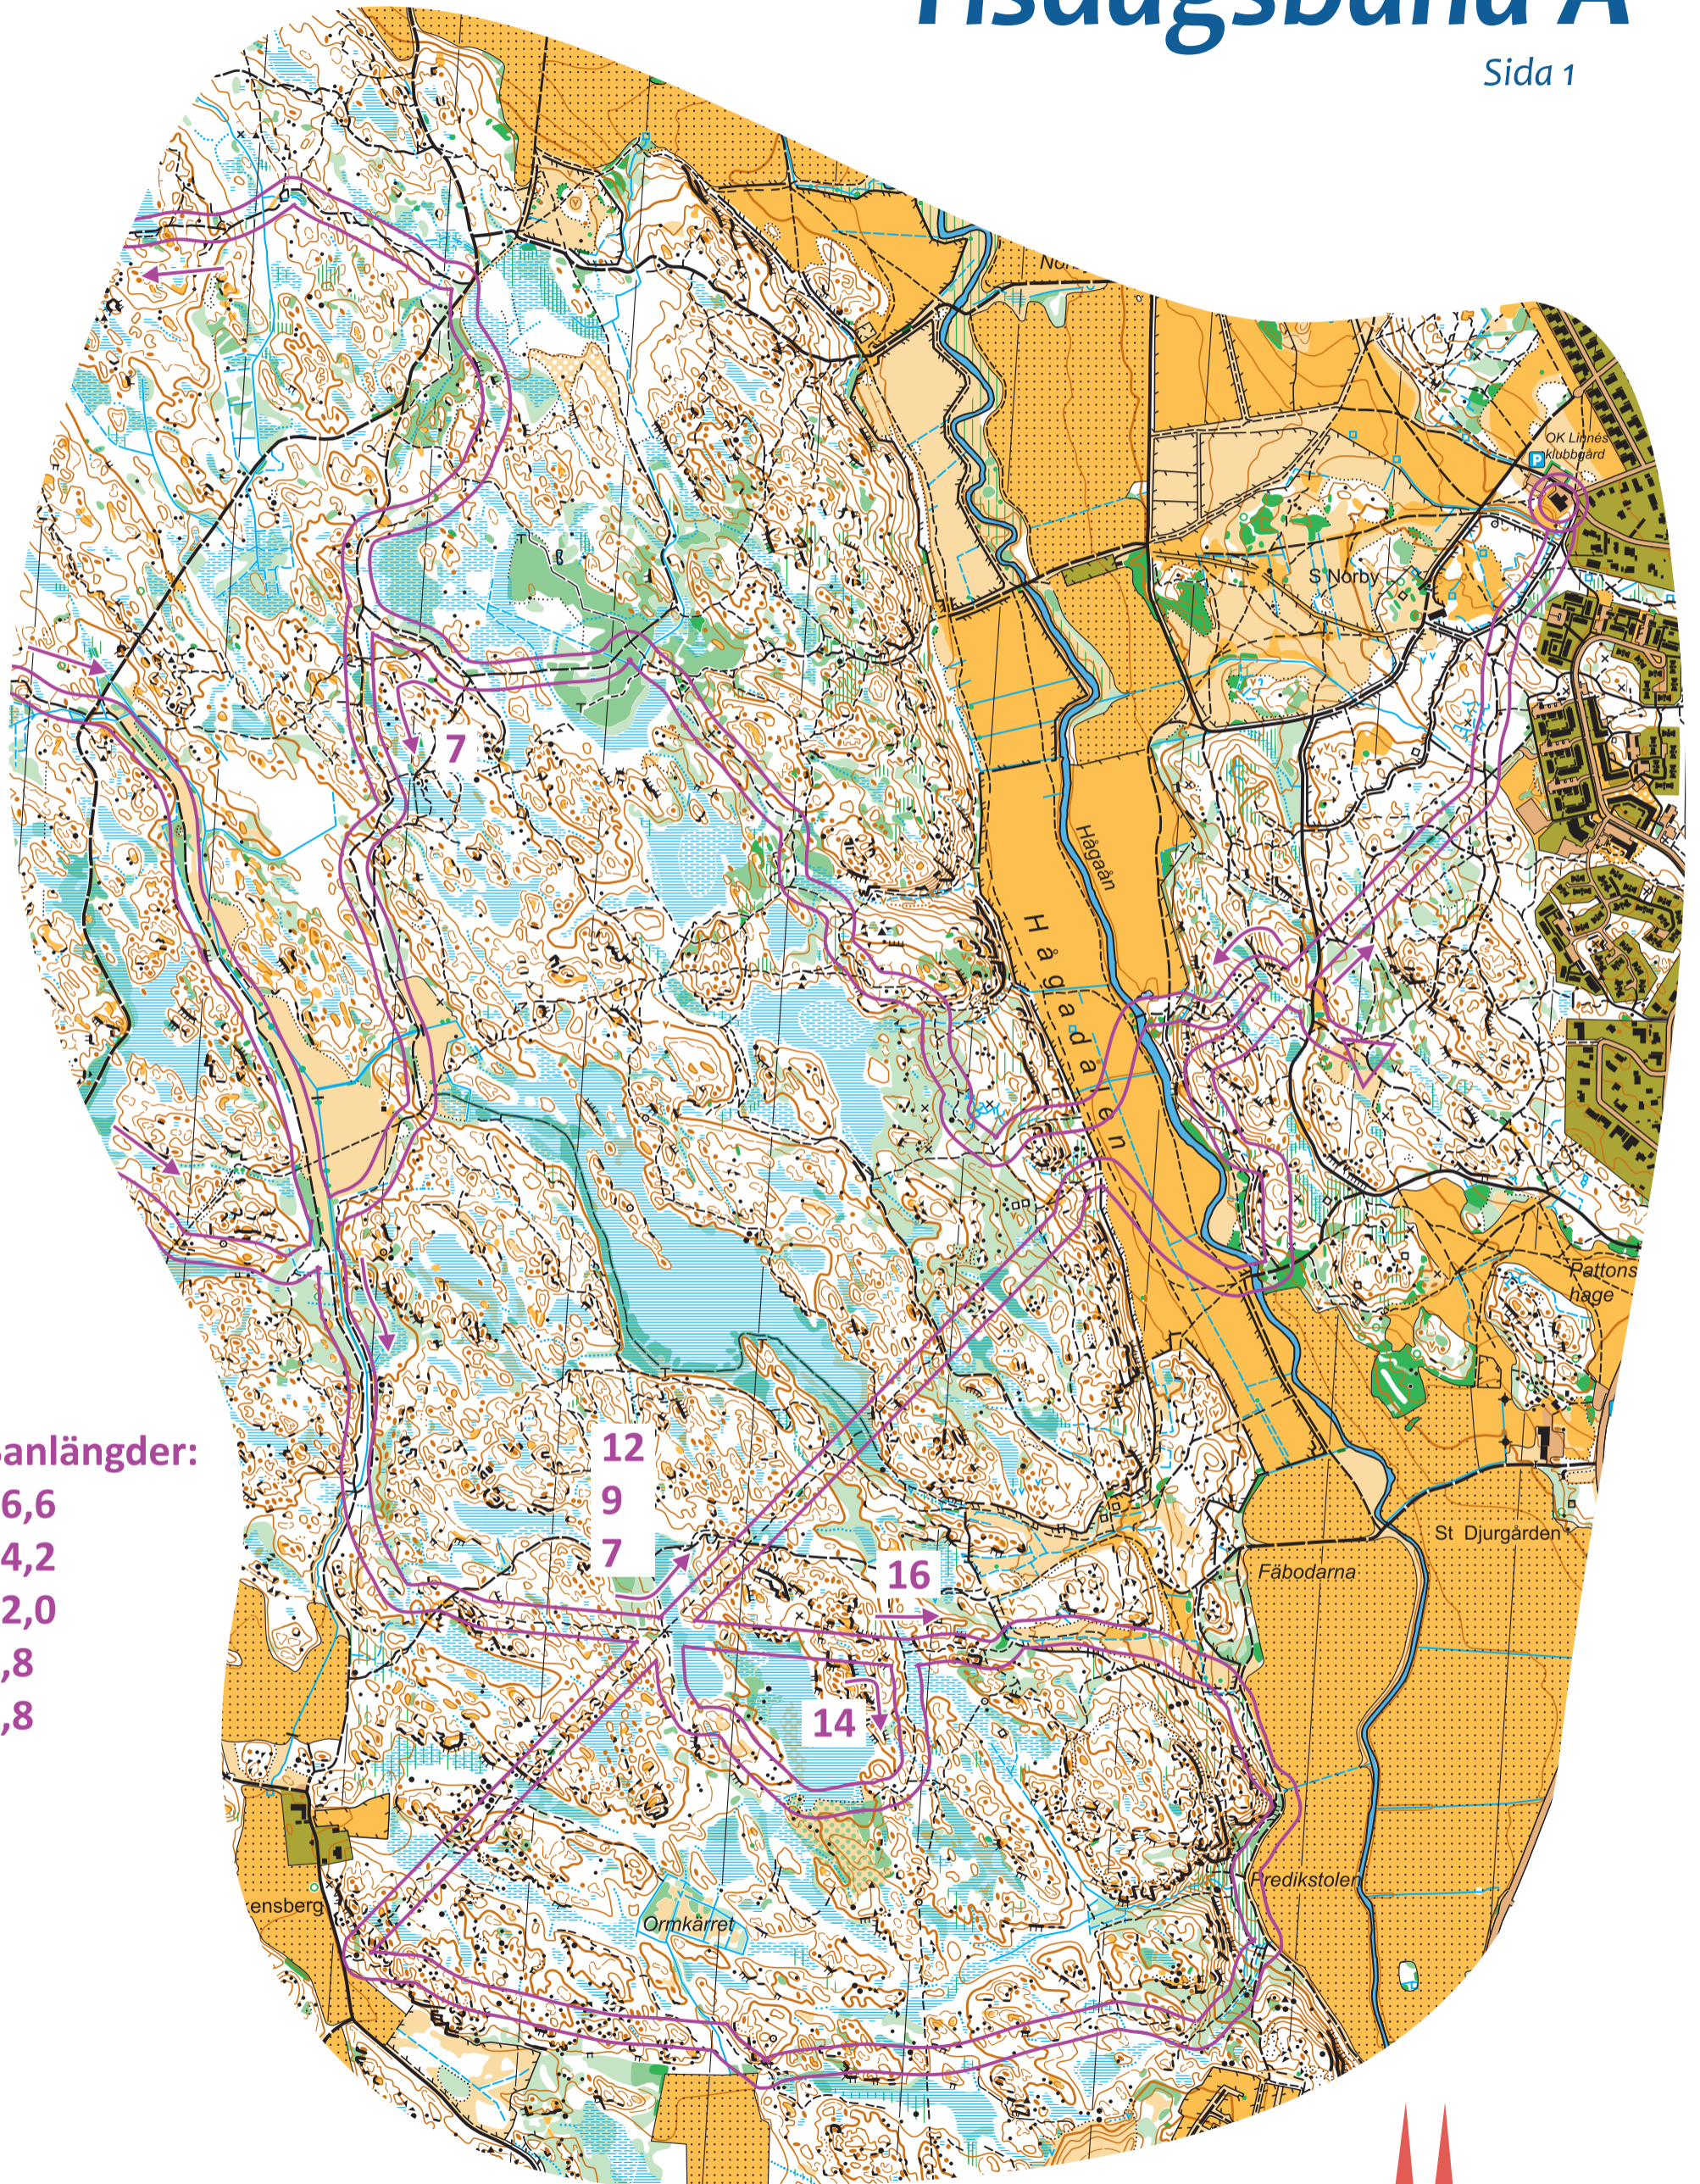

Tisdagsbana A

Sida 1

Banlängder:

16,6

14,2

12,0

9,8

7,8

12

9

7

16

14

Skala / Ekv. - 1:10000 / 2,5 m

Banläggning - Henrik Göhl, 2000