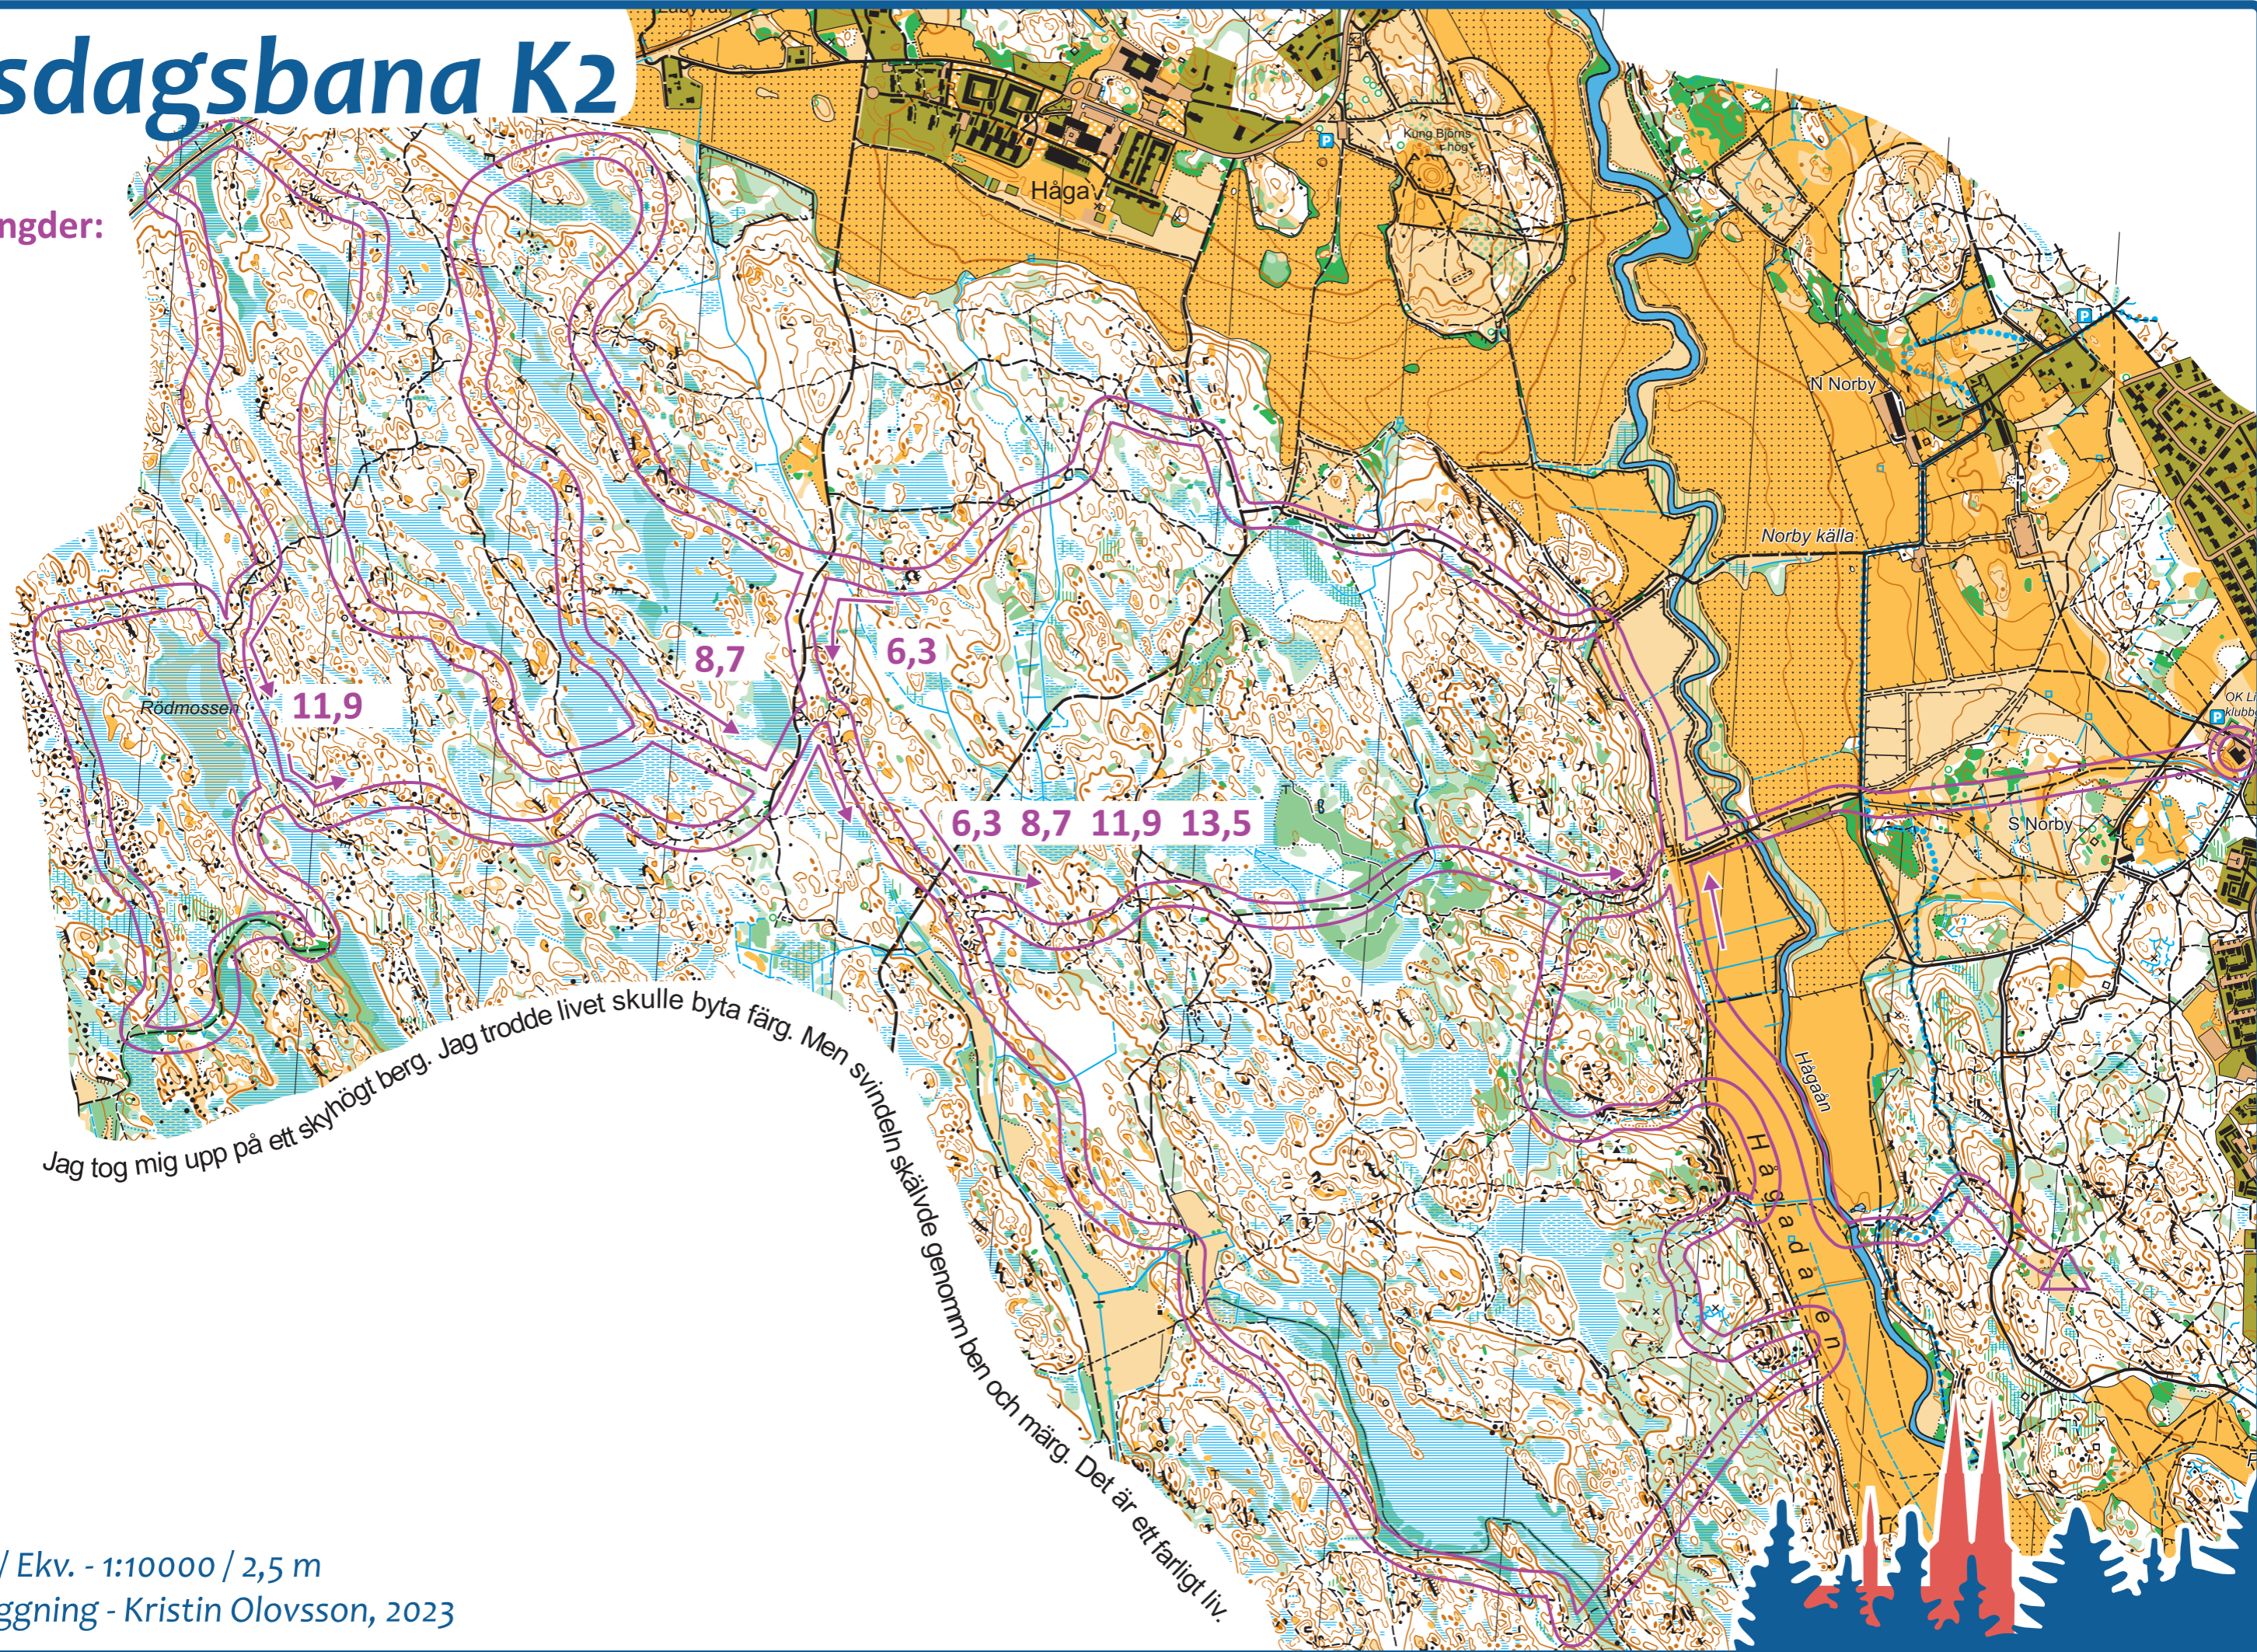

# Tisdagsbana K2

Banlängder:

18,4

13,5

11,9

8,7

6,3

Jag tog mig upp på ett skyhögt berg. Jag trodde livet skulle byta färg. Men svindeln skälvde genom ben och märg. Det är ett farligt liv.

Skala / Ekv. - 1:10000 / 2,5 m

Banläggning - Kristin Olovsson, 2023