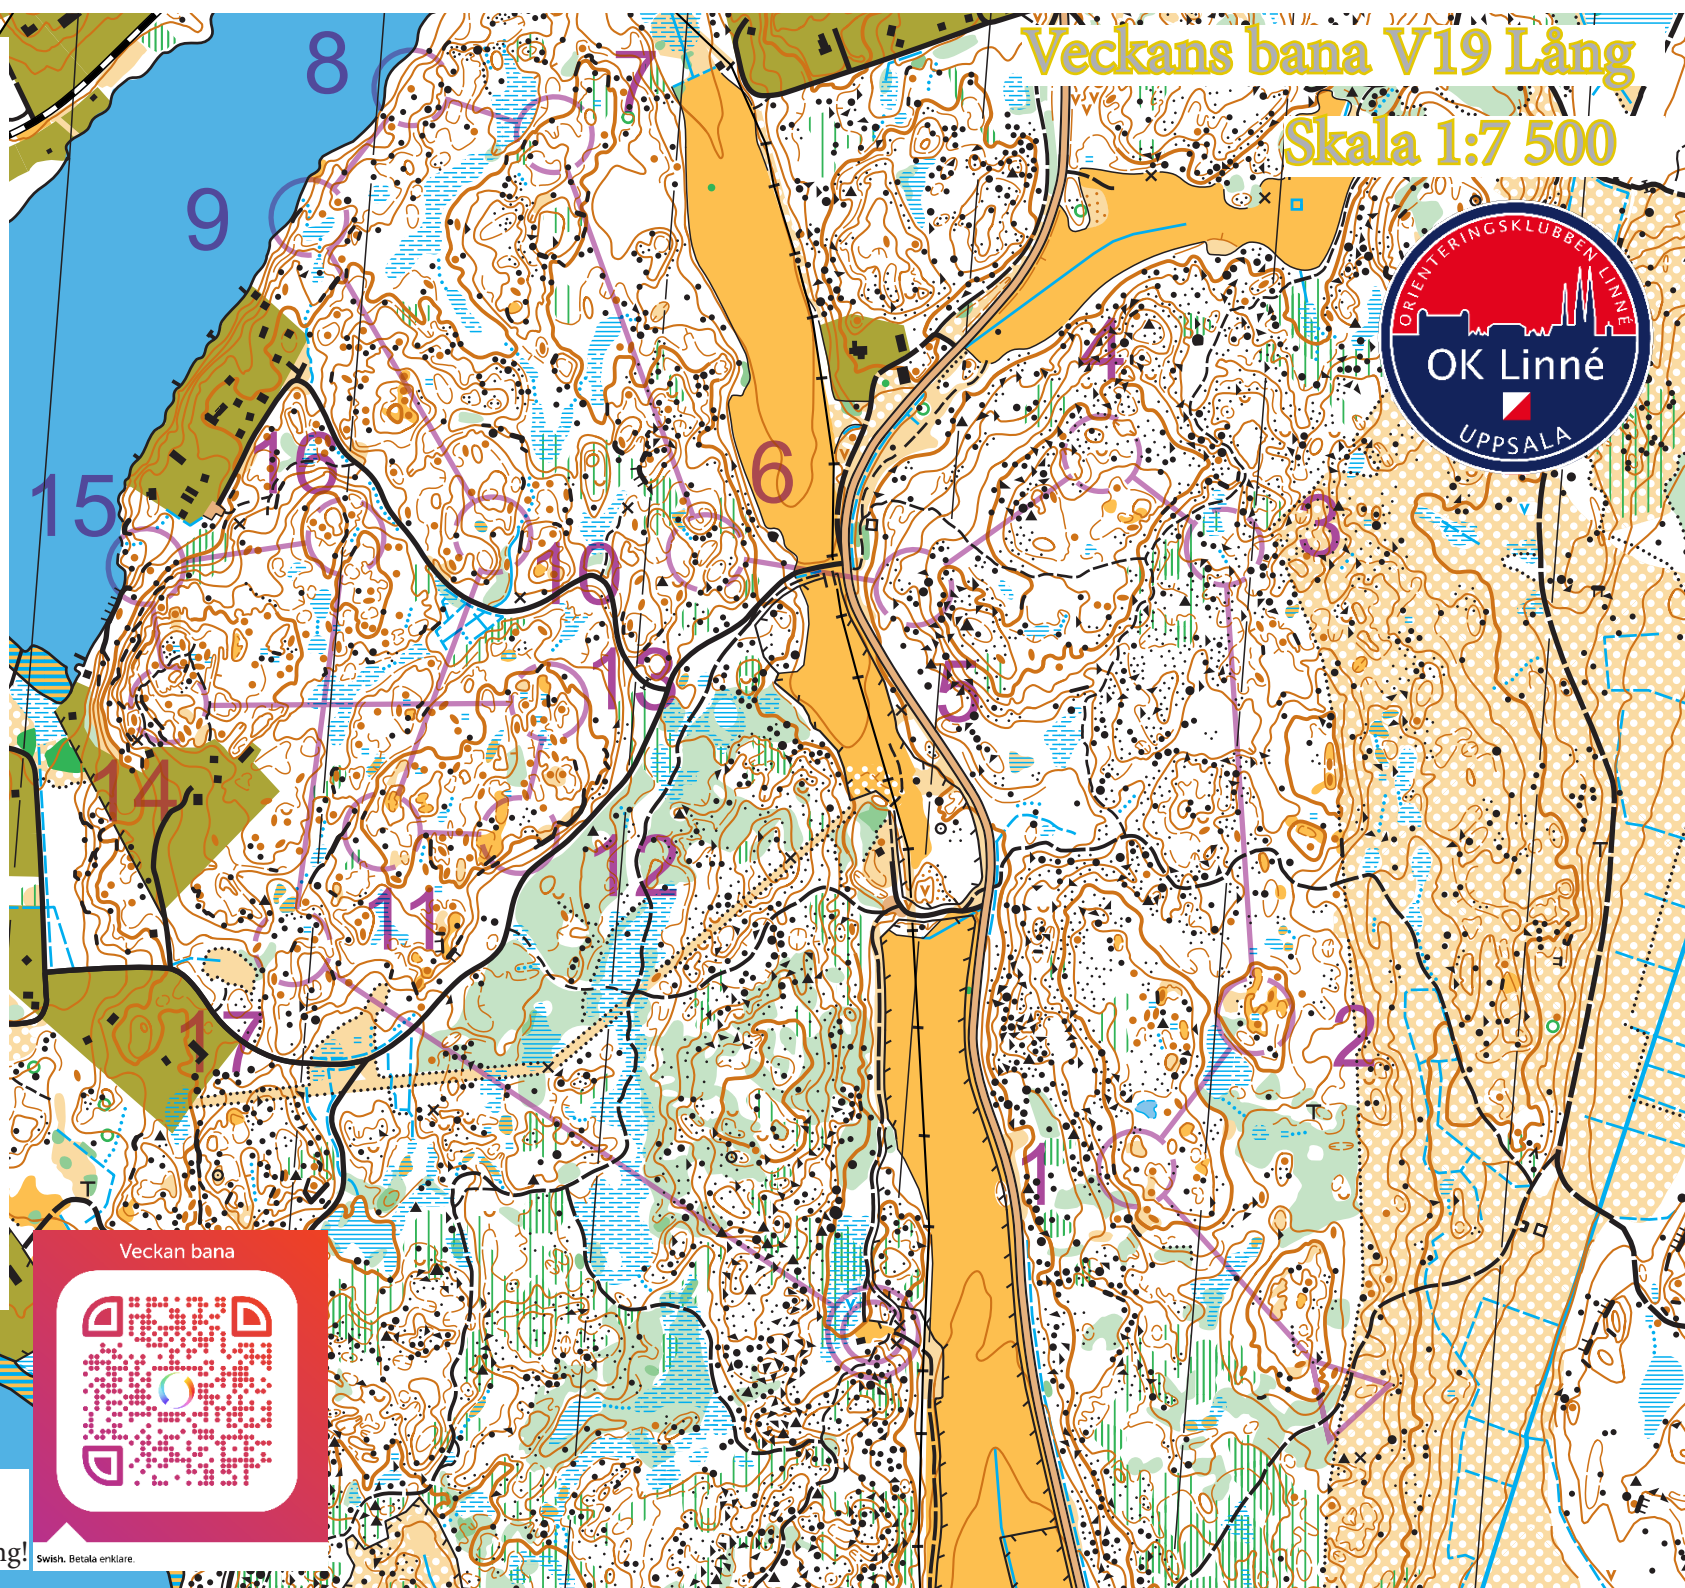

Veckans bana V19 Lång

Skala 1:7 500

Lång		5,1 km	
▷		⚡	✕
1	31	▲	○
2	32	≡	
3	33	▲	○
4	34	∪	
5	35	∩	
6	36	⊖	
7	37	∩	
8	38	●	
9	39	∩	
10	40	▲	○
11	41	↑	○
12	42	∩	
13	43	≡	
14	44	●	
15	45	≡	
16	46	∩	
17	47	≡	
○	690 m	○	