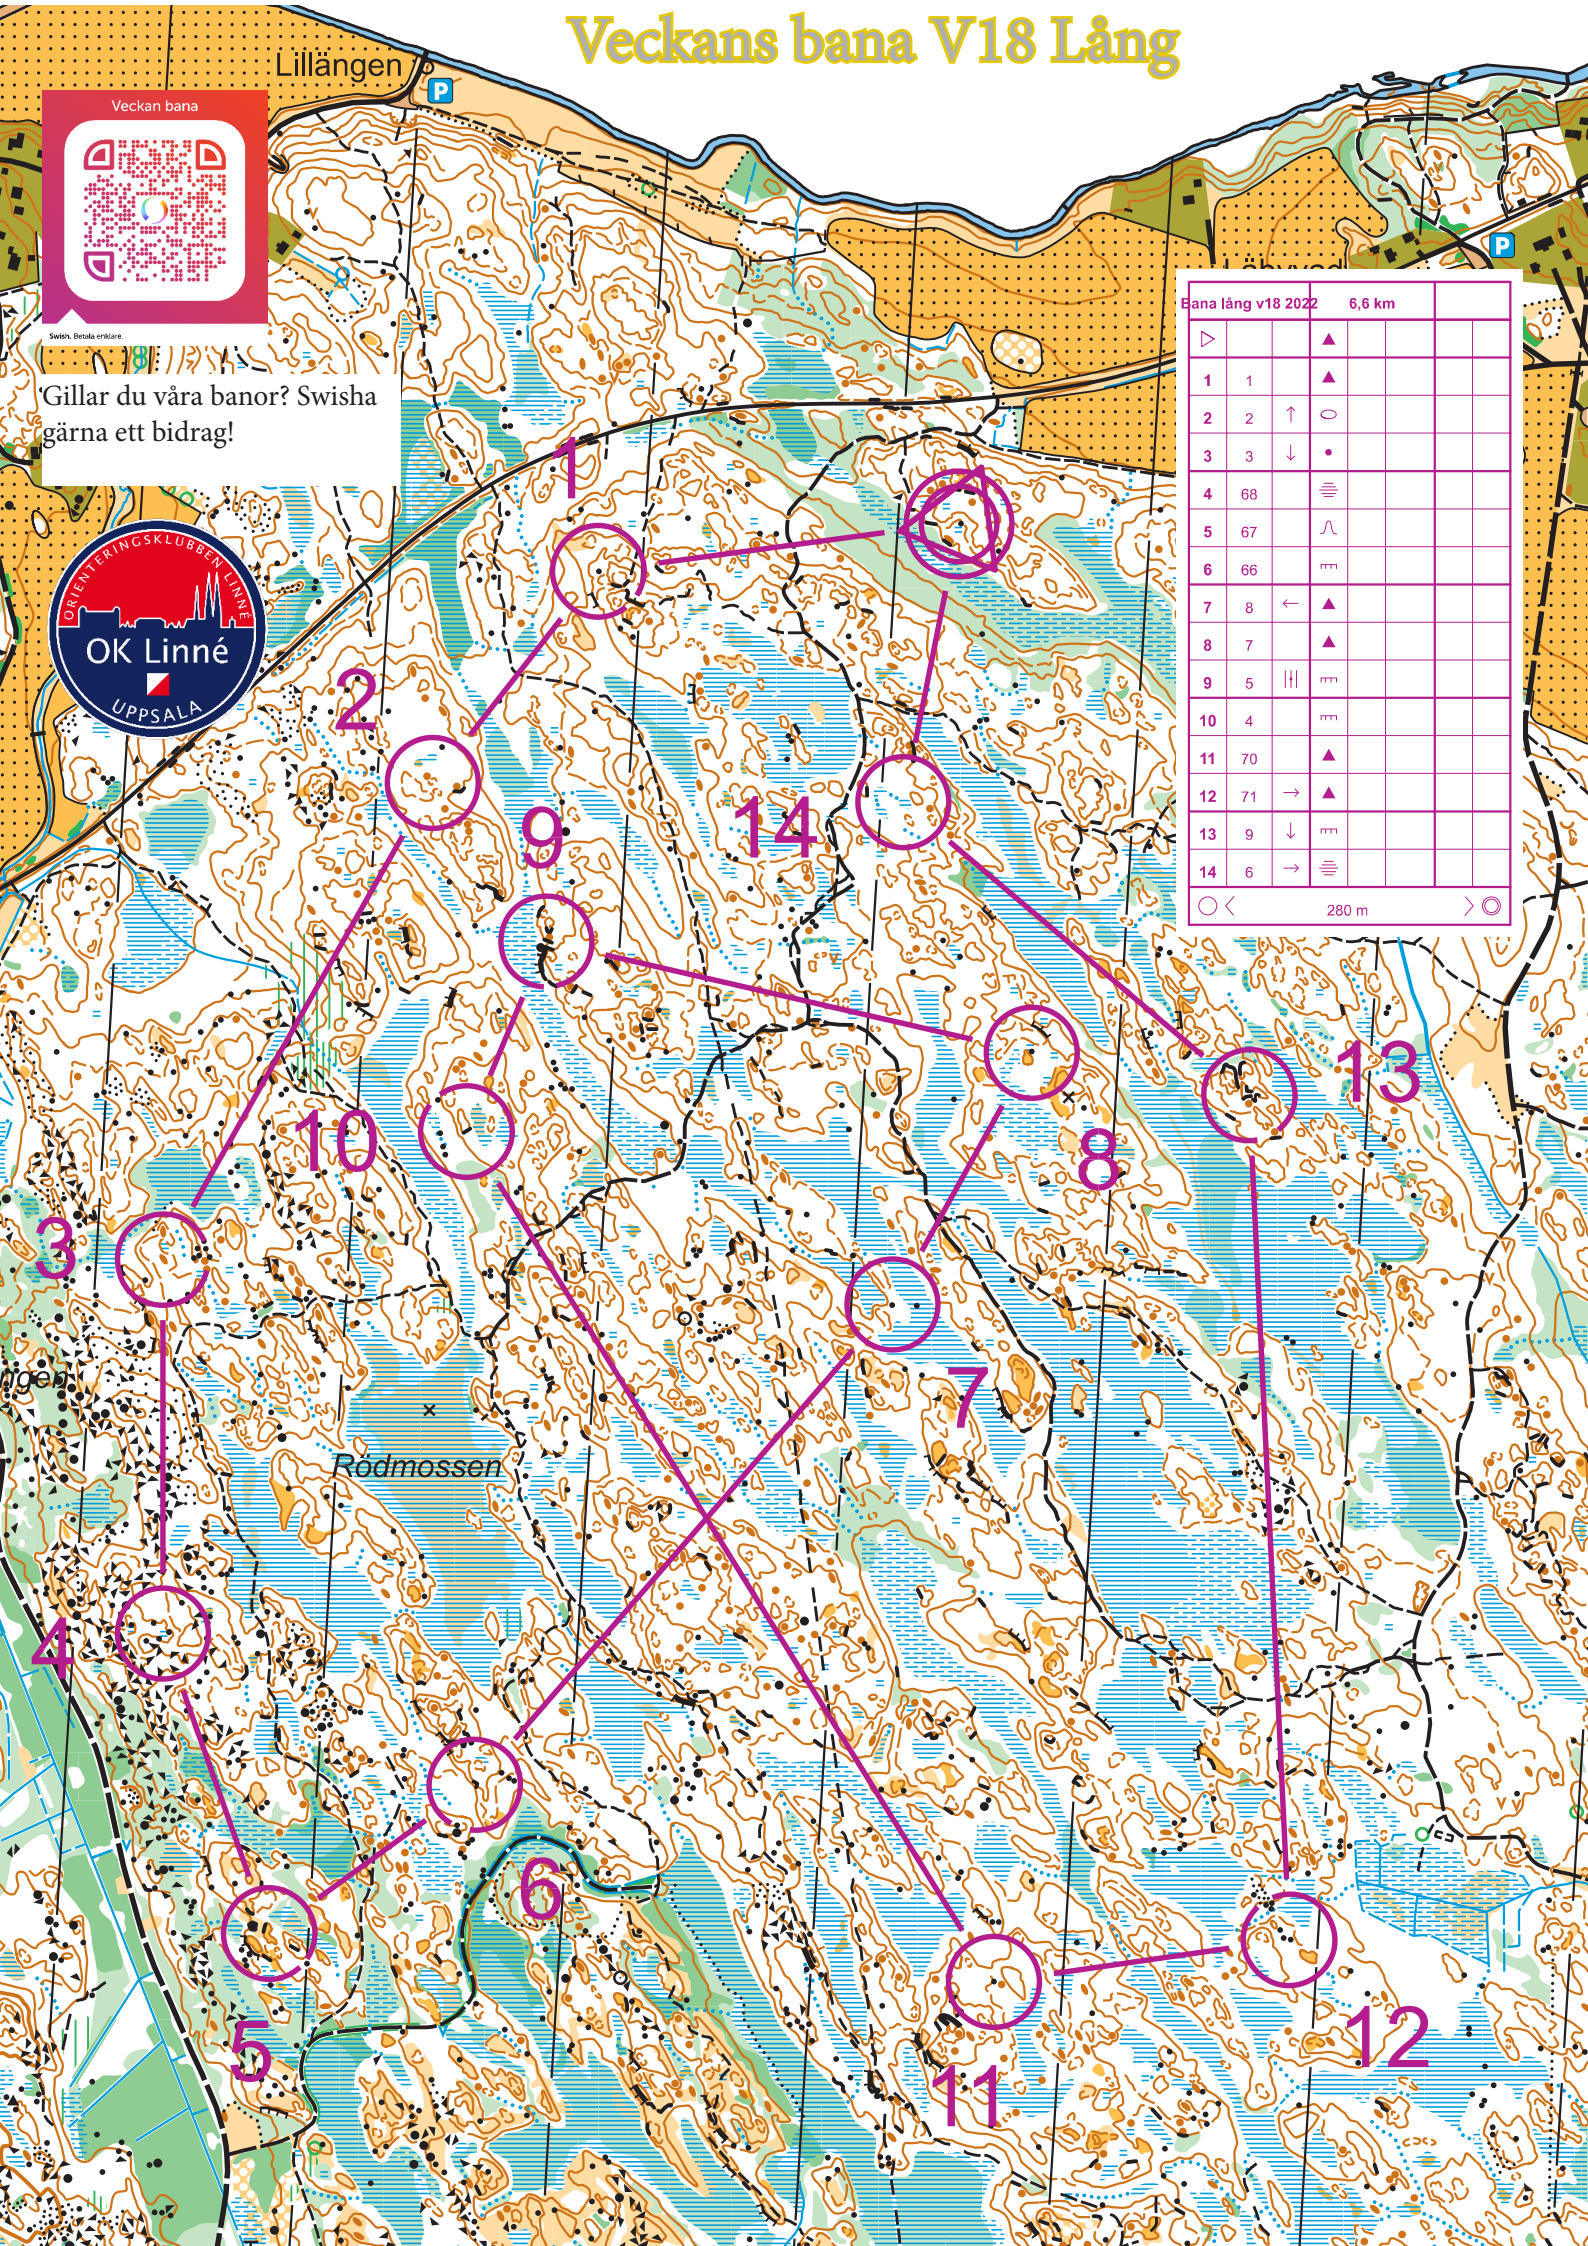

Veckans bana V18 Lång

Lillängen

Veckans bana

Swisha. Betala enkelt.

Gillar du våra banor? Swisha gärna ett bidrag!

Bana lång v18 2022		6,6 km	
▶		▲	
1	1	▲	
2	2	↑	○
3	3	↓	•
4	68	≡	
5	67	∩	
6	66	∩	
7	8	←	▲
8	7	▲	
9	5	≡	∩
10	4	∩	
11	70	▲	
12	71	→	▲
13	9	↓	∩
14	6	→	≡

◁ 280 m ▷

3

4

5

10

2

6

9

1

14

11

7

8

14

12

13

Rödmosse

Lillängen