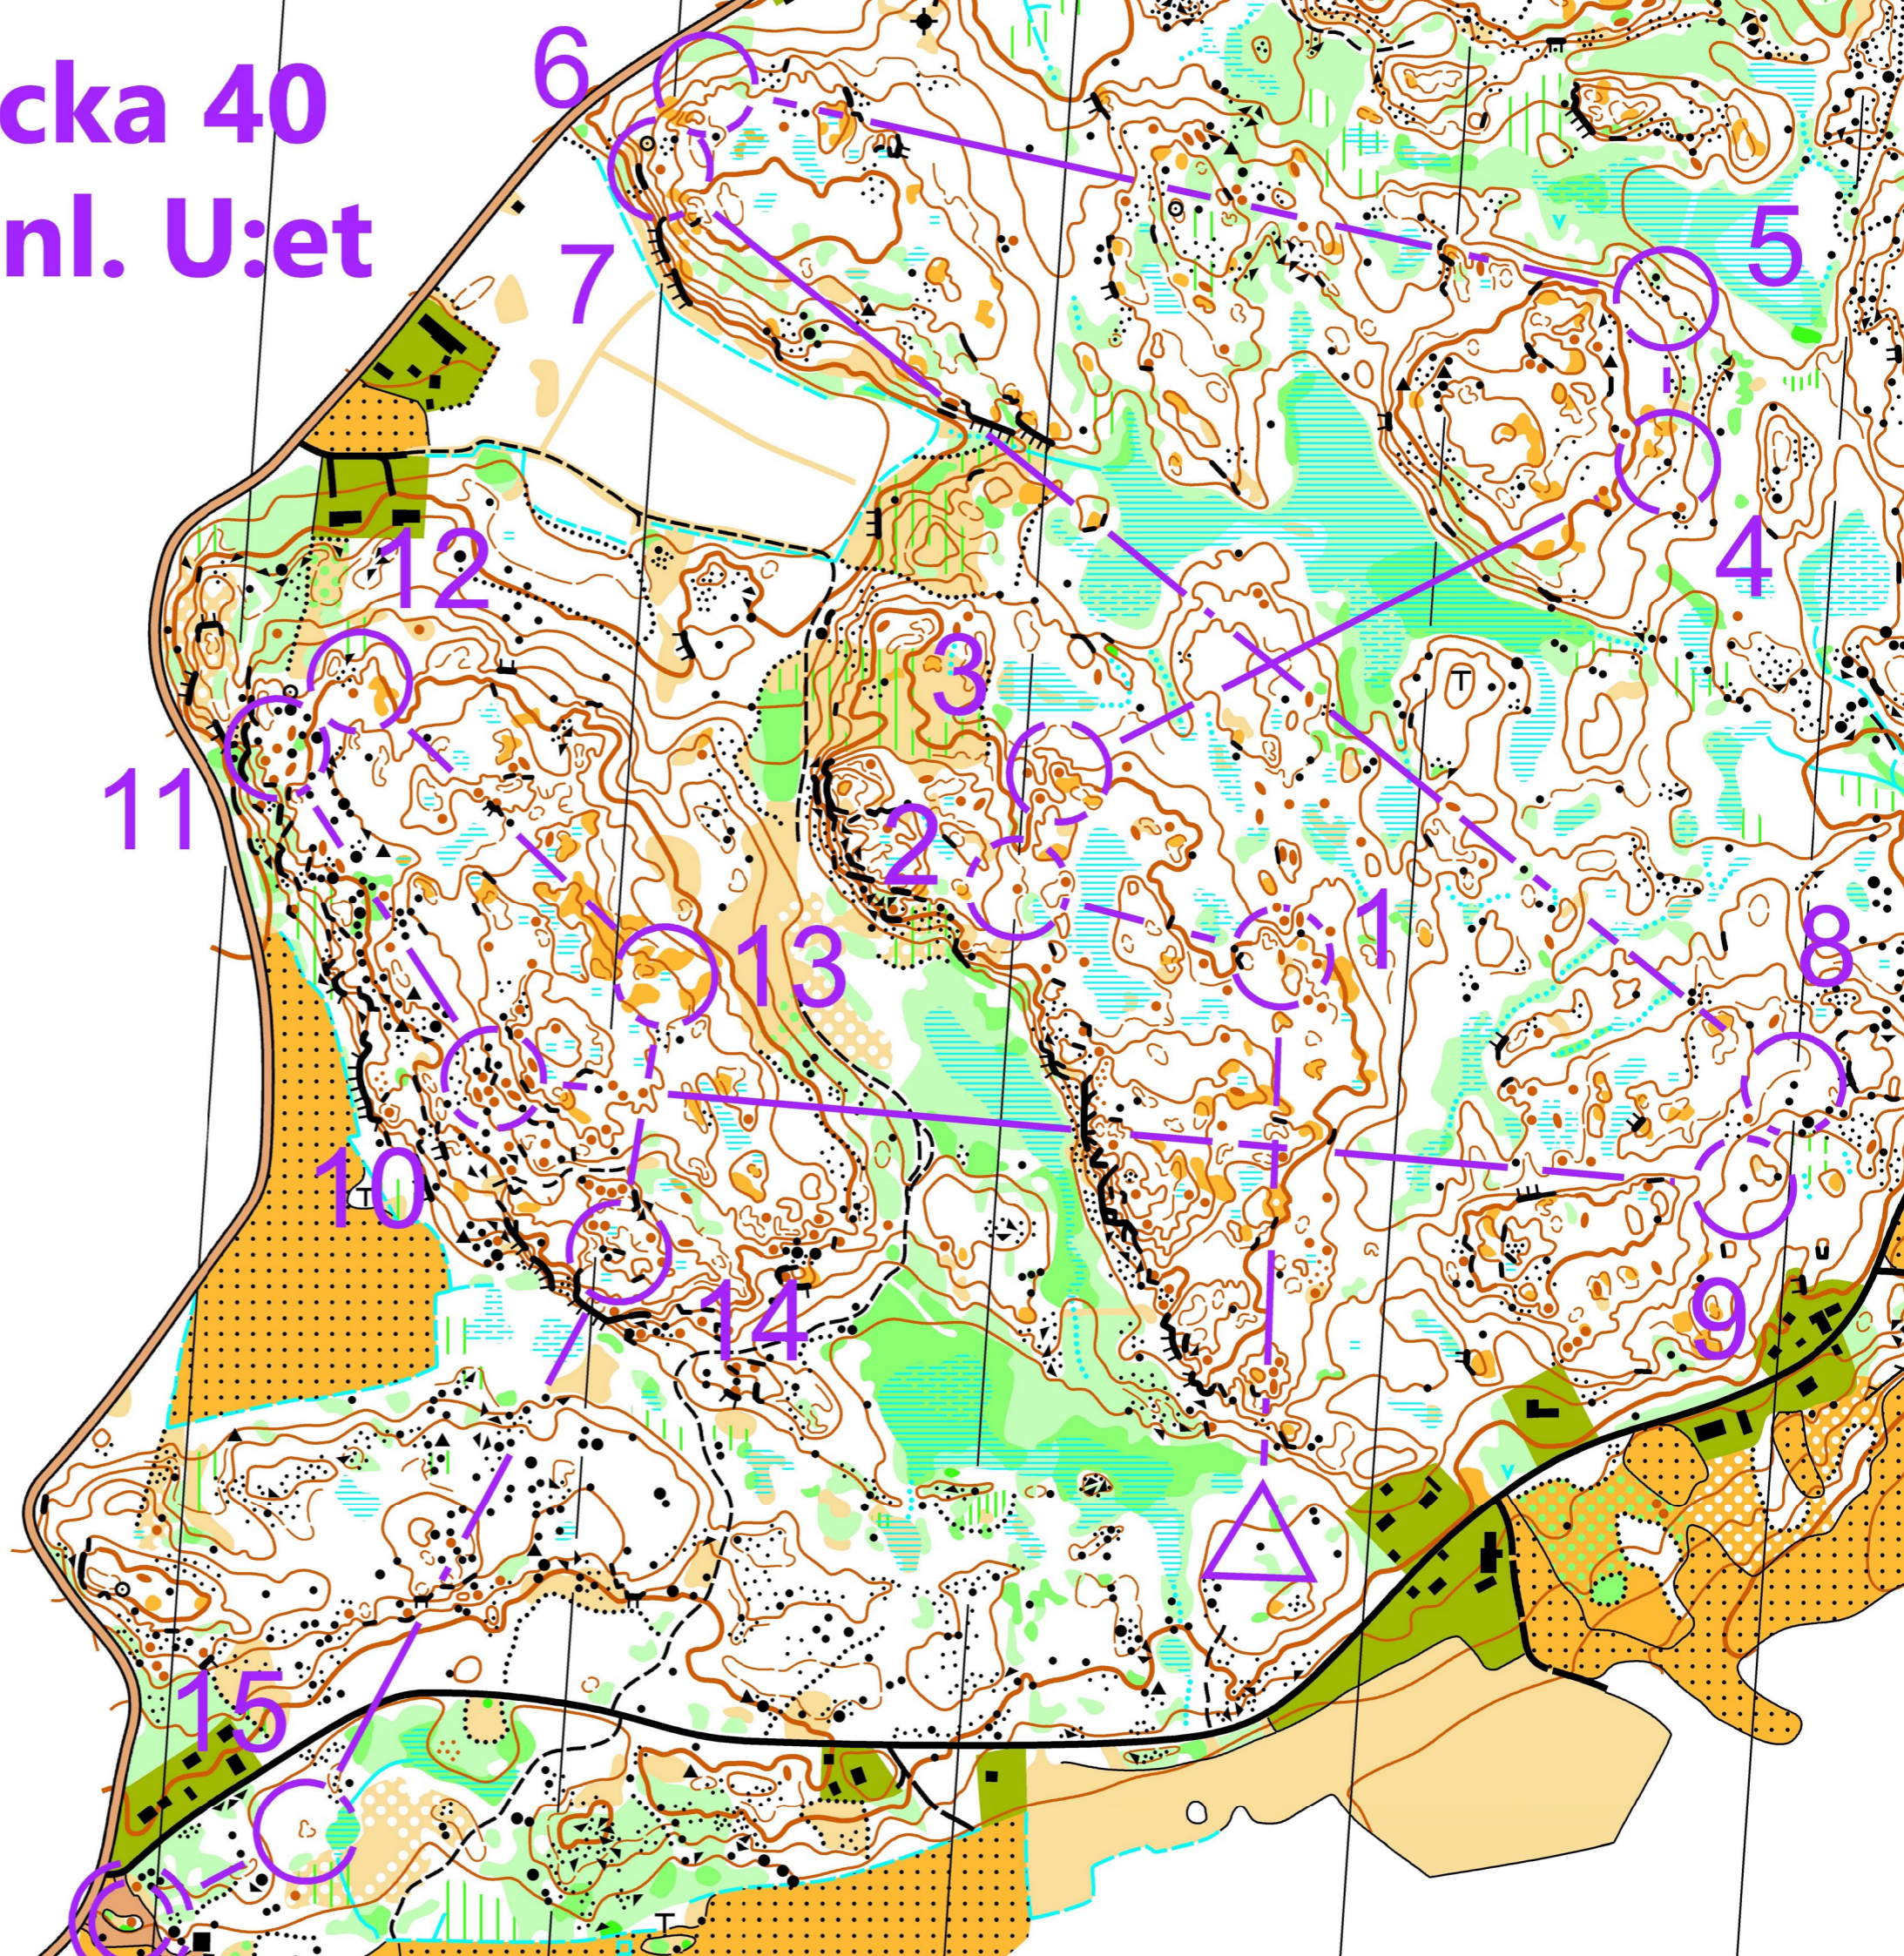

Bana Lång		5,9 km		
▷		▲		
1	57	●		⊙
2	58	●		⊙
3	59	●		⊙
4	54	▲		⊙
5	56	↘	▲	⊙
6	53	↑	∩	
7	52	●		⊙
8	48	↑	▲	⊙
9	47	←	▲	⊙
10	44	↓	≡	⊙
11	33	∩	●	⊙
12	34	∩		
13	43	≡		
14	32	≡		⊙
15	38	○		⊙
⊙	150 m			⊙

Vecka 40

Banl. U:et

Veckans bana V40 Lång
Skala 1:5000

Gillar du våra banor? Swisha gärna ett bidrag till breddsektionen som jobbar med banläggning och köper in material så banorna kan fortsätta hela säsongen.
Tack för ditt bidrag!