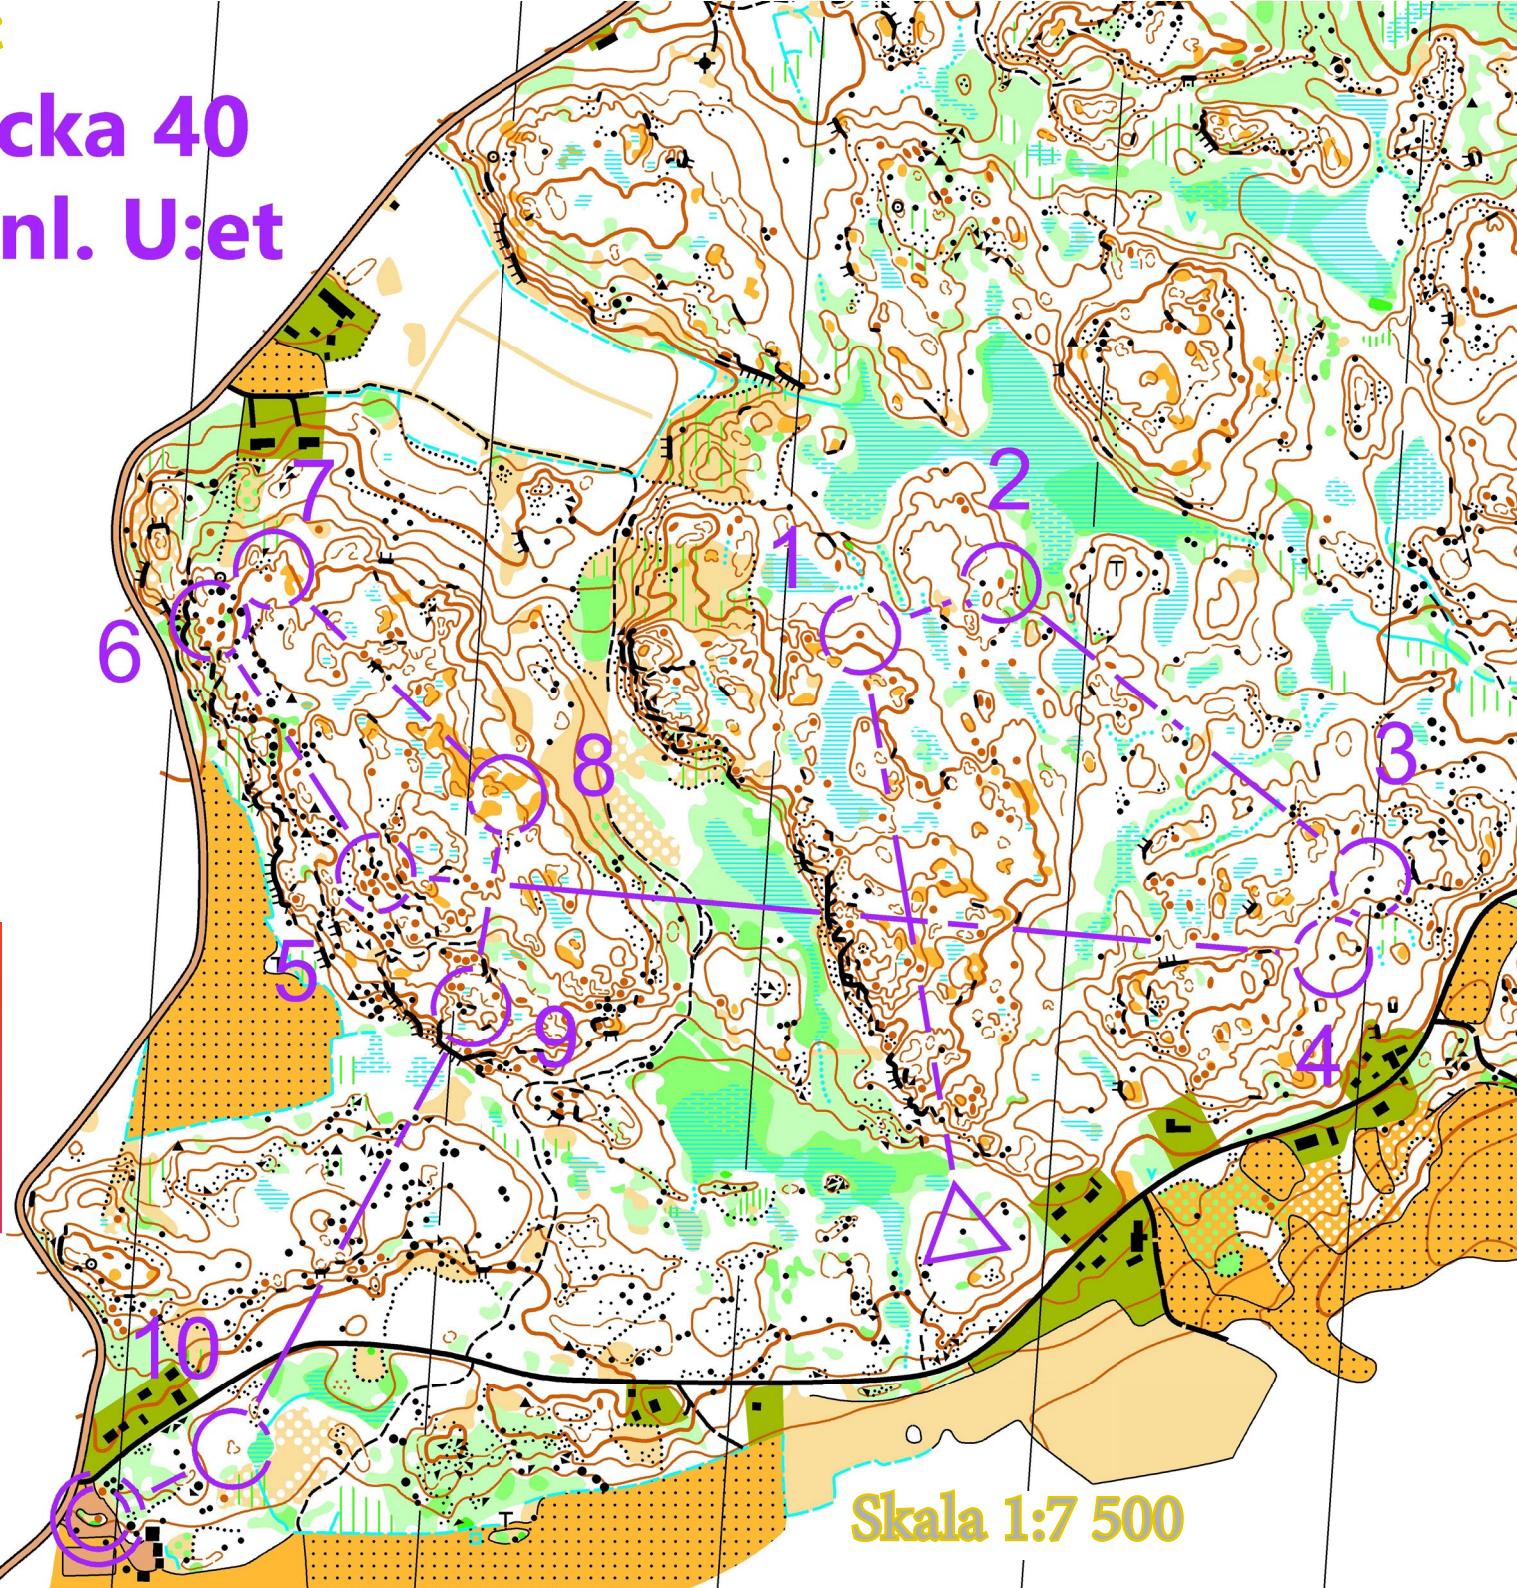

Veckans bana V40 Kort

Bana Kort		3,8 km		
▷		▲		
1	39 ↗	●		ñ
2	50	●		OL
3	48 ↑	▲		O.
4	47 ←	▲		O.
5	44 ↓	≡		L
6	33 |||	●		O
7	34	∩		
8	43	≡		
9	32	≡		L
10	38	○		ñ

150 m

Vecka 40 Banl. U:et

Swish. Betala enklare.

Gillar du våra banor? Swisha gärna ett bidrag till breddsektionen som jobbar med banläggning och köper in material så banorna kan fortsätta hela säsongen.
Tack för ditt bidrag!

Skala 1:7 500