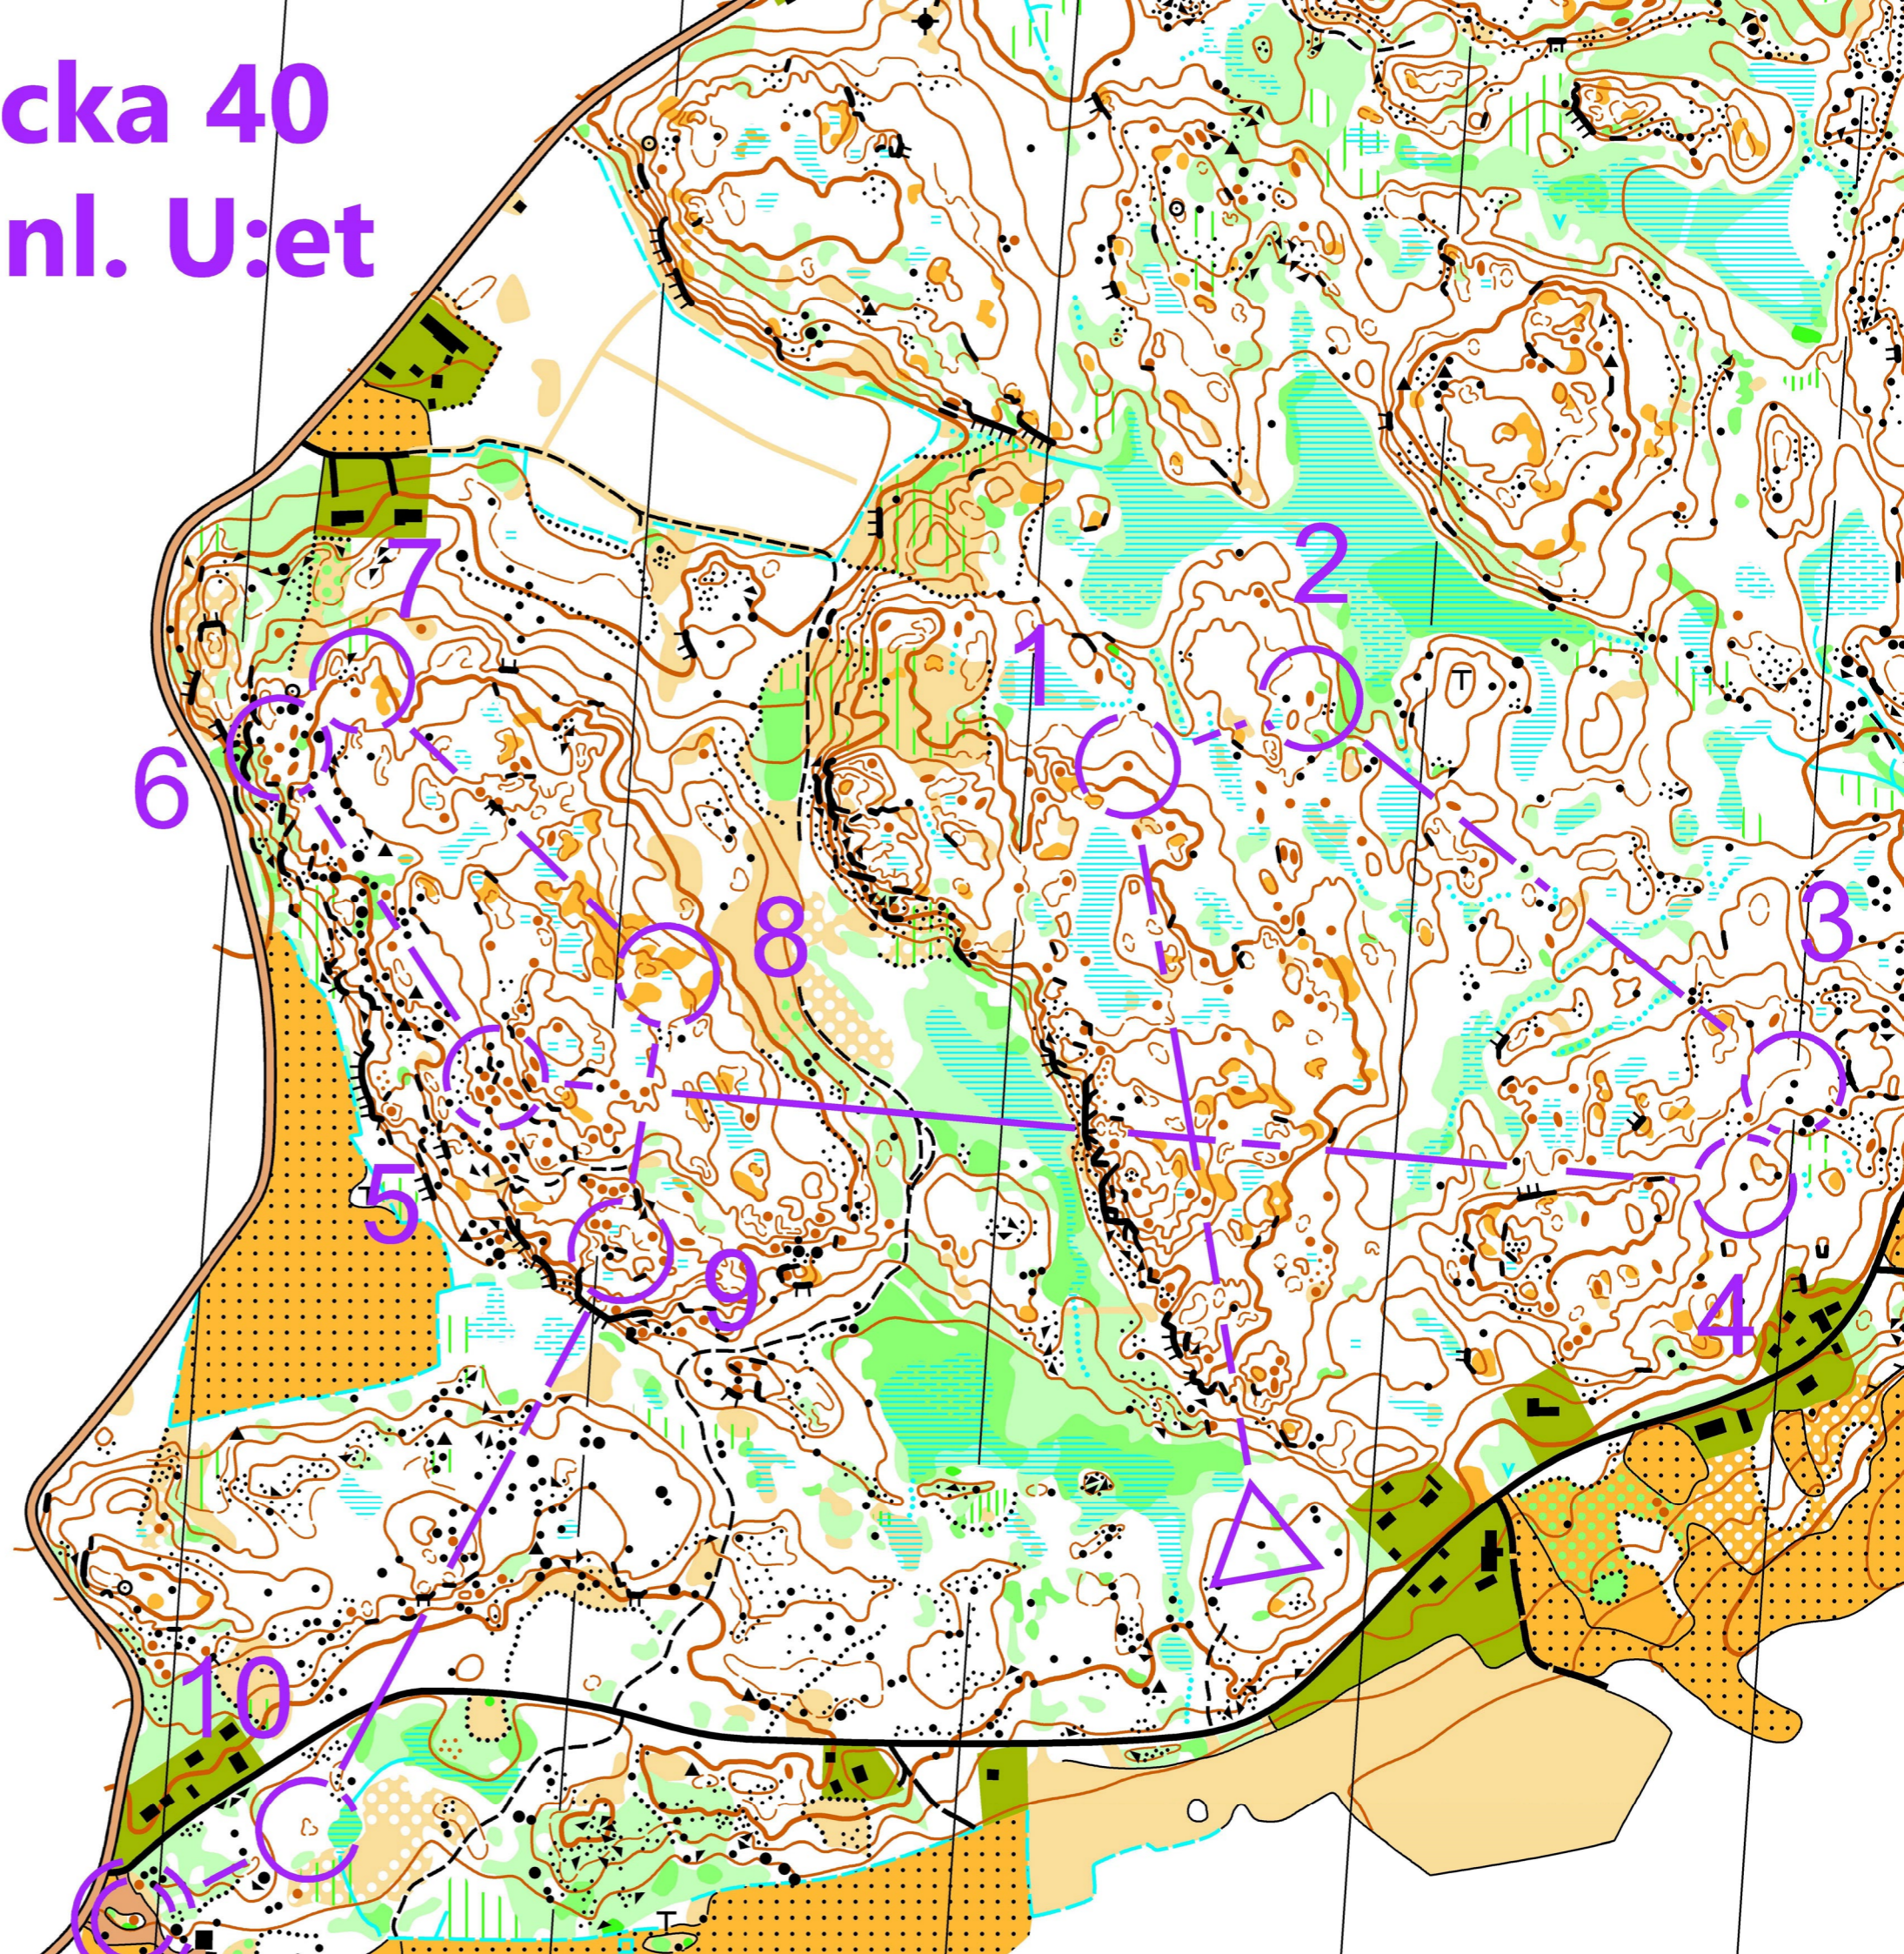

Bana Kort		3,8 km			
▷		▲			
1	39 ↗	●			ñ
2	50	●			○
3	48 ↑	▲			○
4	47 ←	▲			○
5	44 ↓	≡			⊥
6	33	●			⊖
7	34	∩			
8	43	≡			
9	32	≡			⊥
10	38	○			ñ
○	150 m	⊗			

Vecka 40

Banl. U:et

Veckans bana V40 Kort

Skala 1:5000