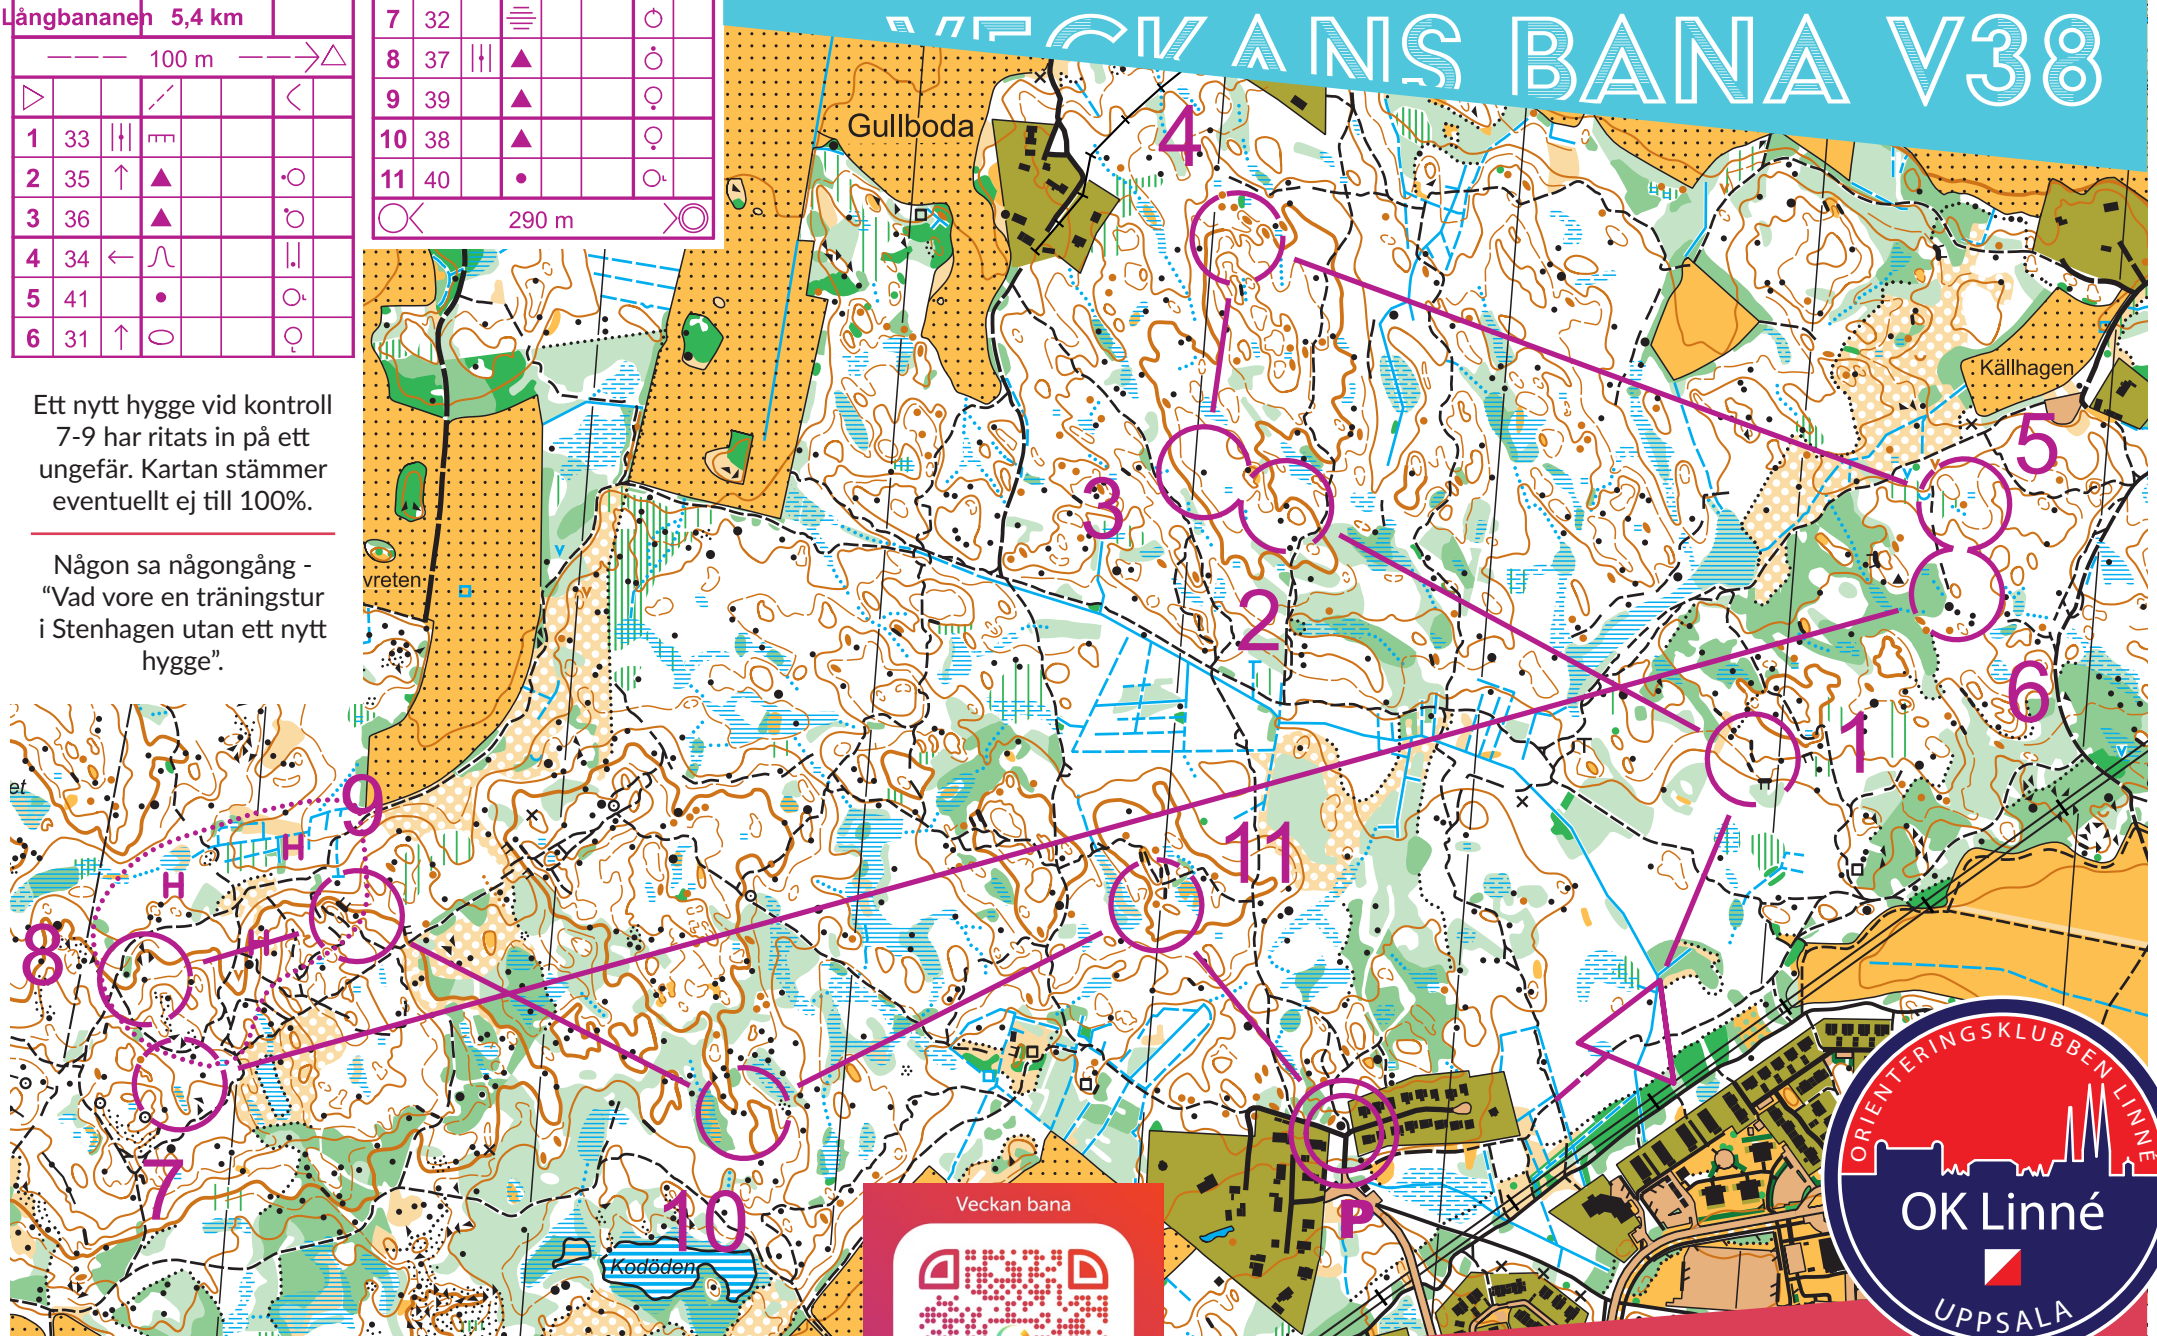

Långbanan 5,4 km

---		100 m	---	△
▷		/		<
1	33		mm	
2	35	↑	▲	○
3	36		▲	○
4	34	←	∩	
5	41		•	○
6	31	↑	○	○

7	32		≡	○
8	37		▲	○
9	39		▲	○
10	38		▲	○
11	40		•	○

○ 290 m ○

# VECKANS BANA V38

Ett nytt hygge vid kontroll 7-9 har ritats in på ett ungefär. Kartan stämmer eventuellt ej till 100%.

Någon sa någongång - "Vad vore en träningsstur i Stenhagen utan ett nytt hygge".

Gillar du våra banor? Swisha gärna ett bidrag till breddsektionen som jobbar med banläggning och köper in material så banorna kan fortsätta hela säsongen. Tack för ditt bidrag!

SKALA 1:7500 - EKVIDISTANS 2,5M

Swish. Betala enklare.