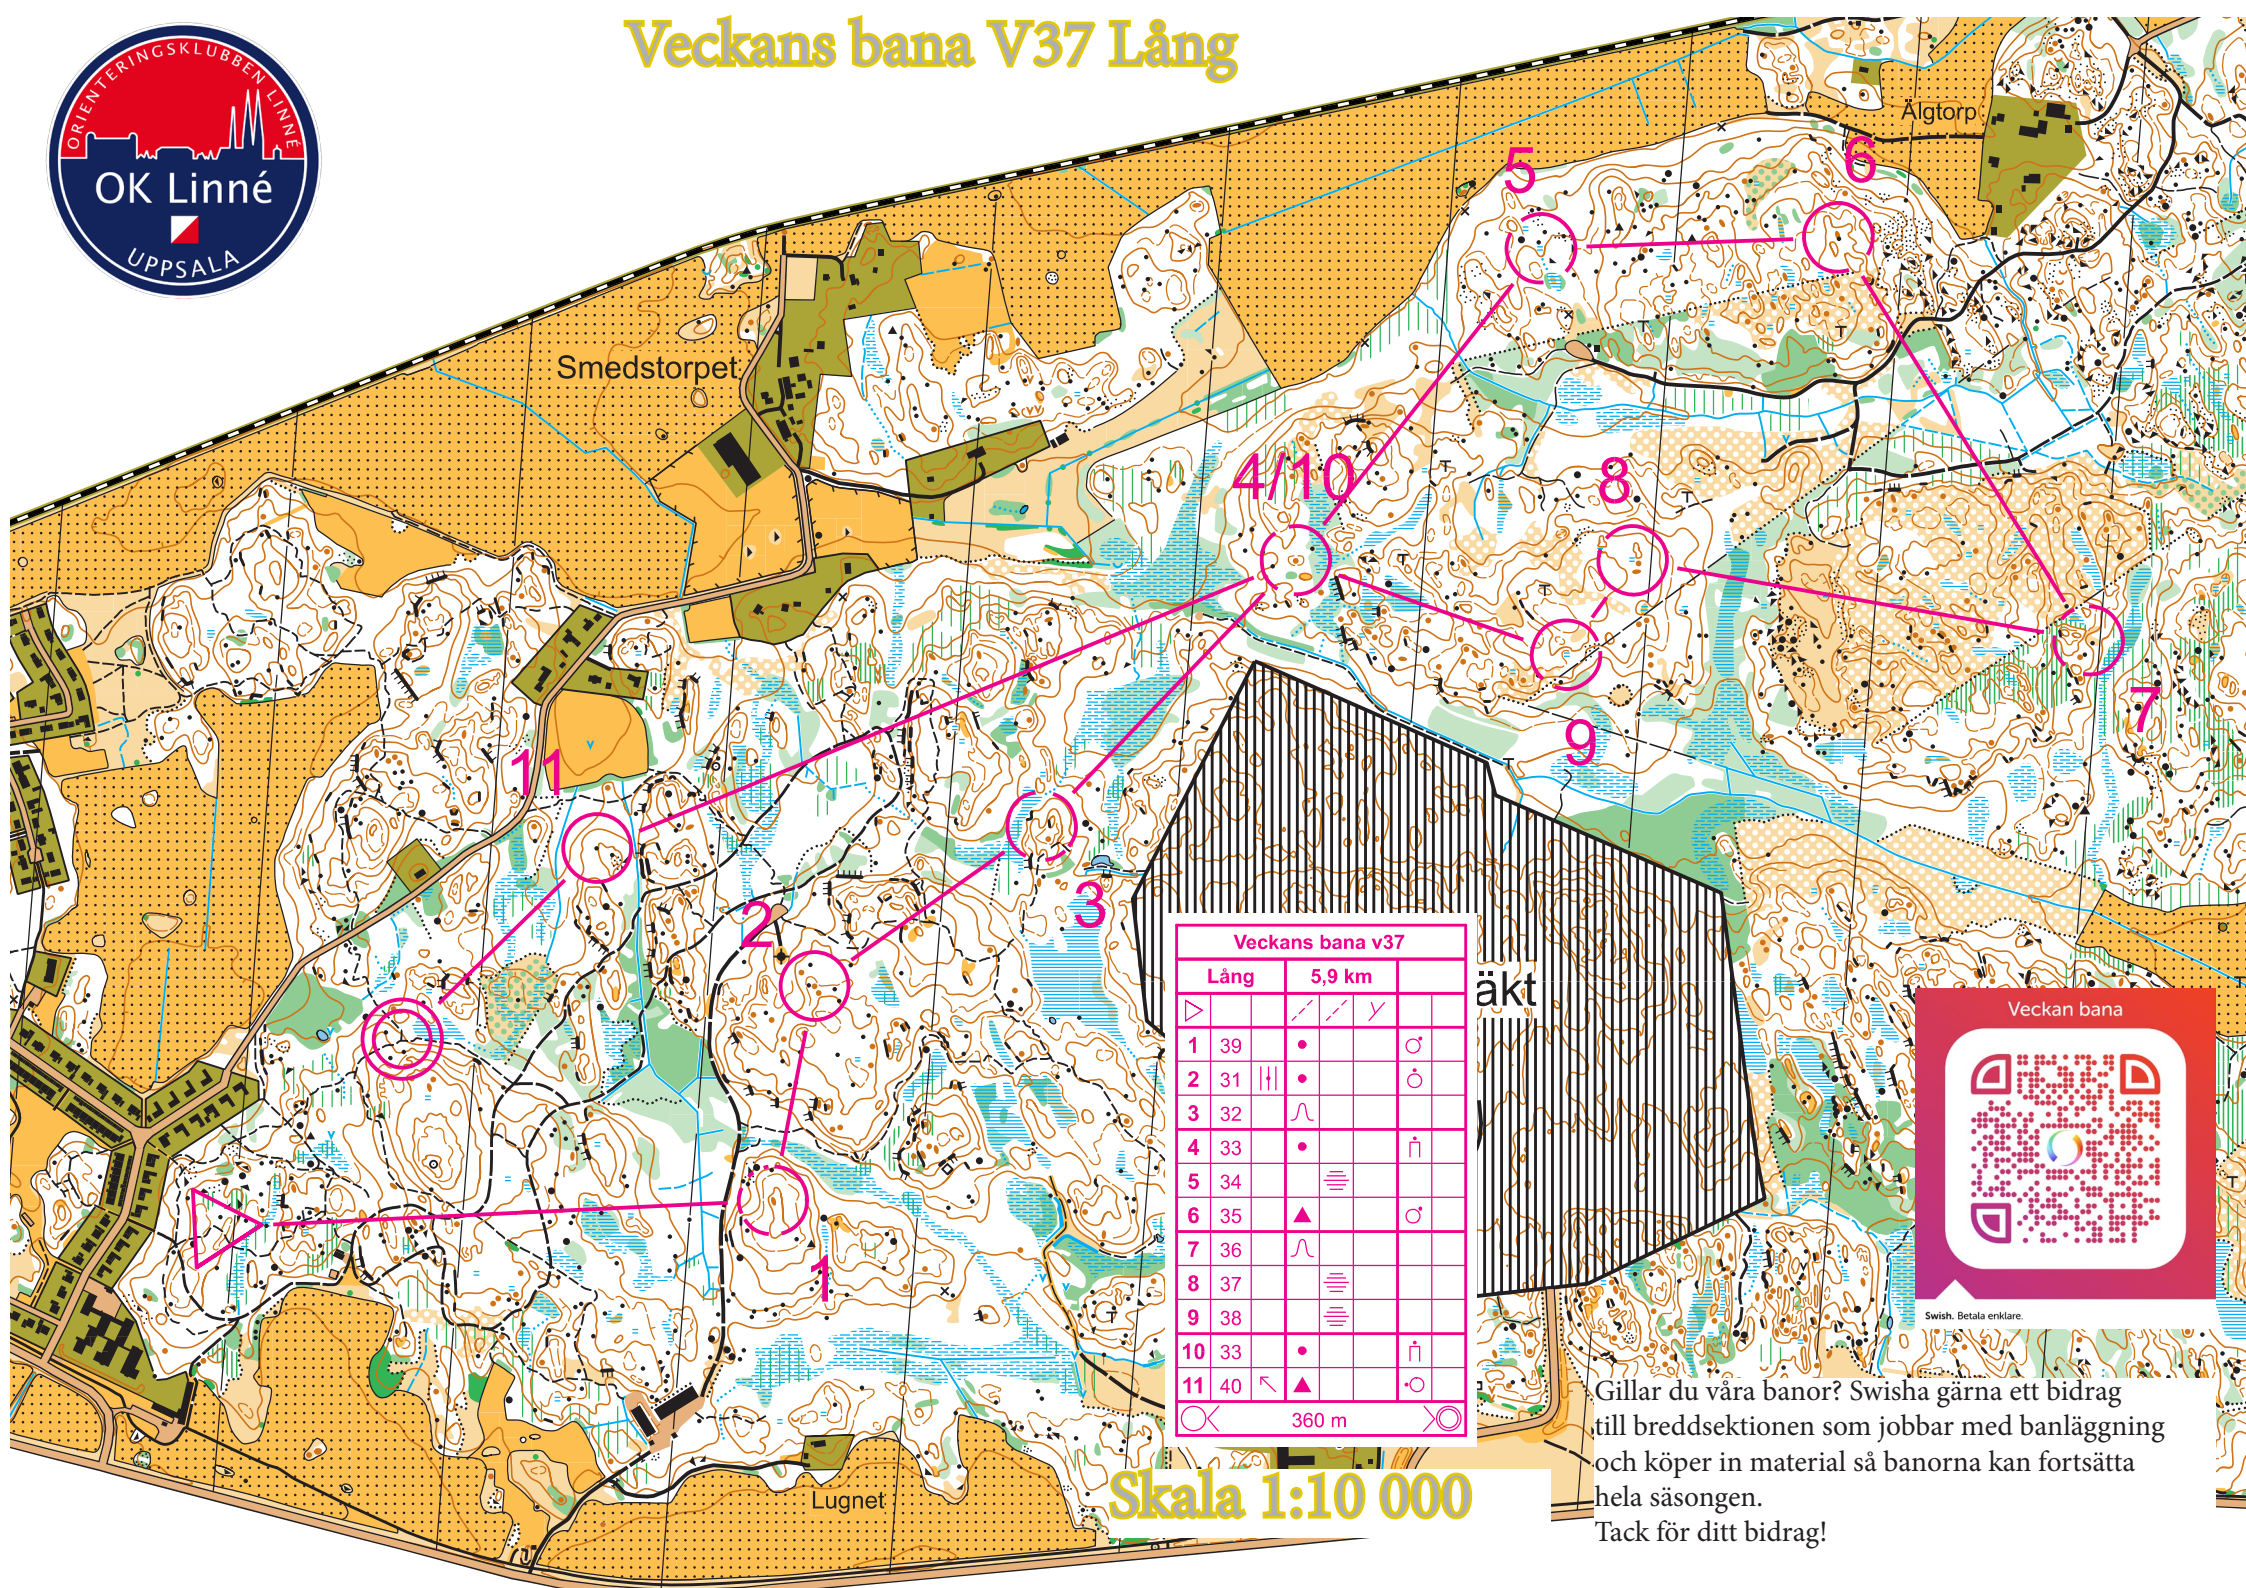

Veckans bana V37 Lång

Veckans bana v37				
Lång	5,9 km			
1	39	•		♂
2	31		•	ó
3	32	∩		
4	33	•		ñ
5	34	≡		
6	35	▲		♂
7	36	∩		
8	37	≡		
9	38	≡		
10	33	•		ñ
11	40	↖	▲	ó

360 m

Skala 1:10 000

Gillar du våra banor? Swisha gärna ett bidrag till breddsektionen som jobbar med banläggning och köper in material så banorna kan fortsätta hela säsongen.
Tack för ditt bidrag!