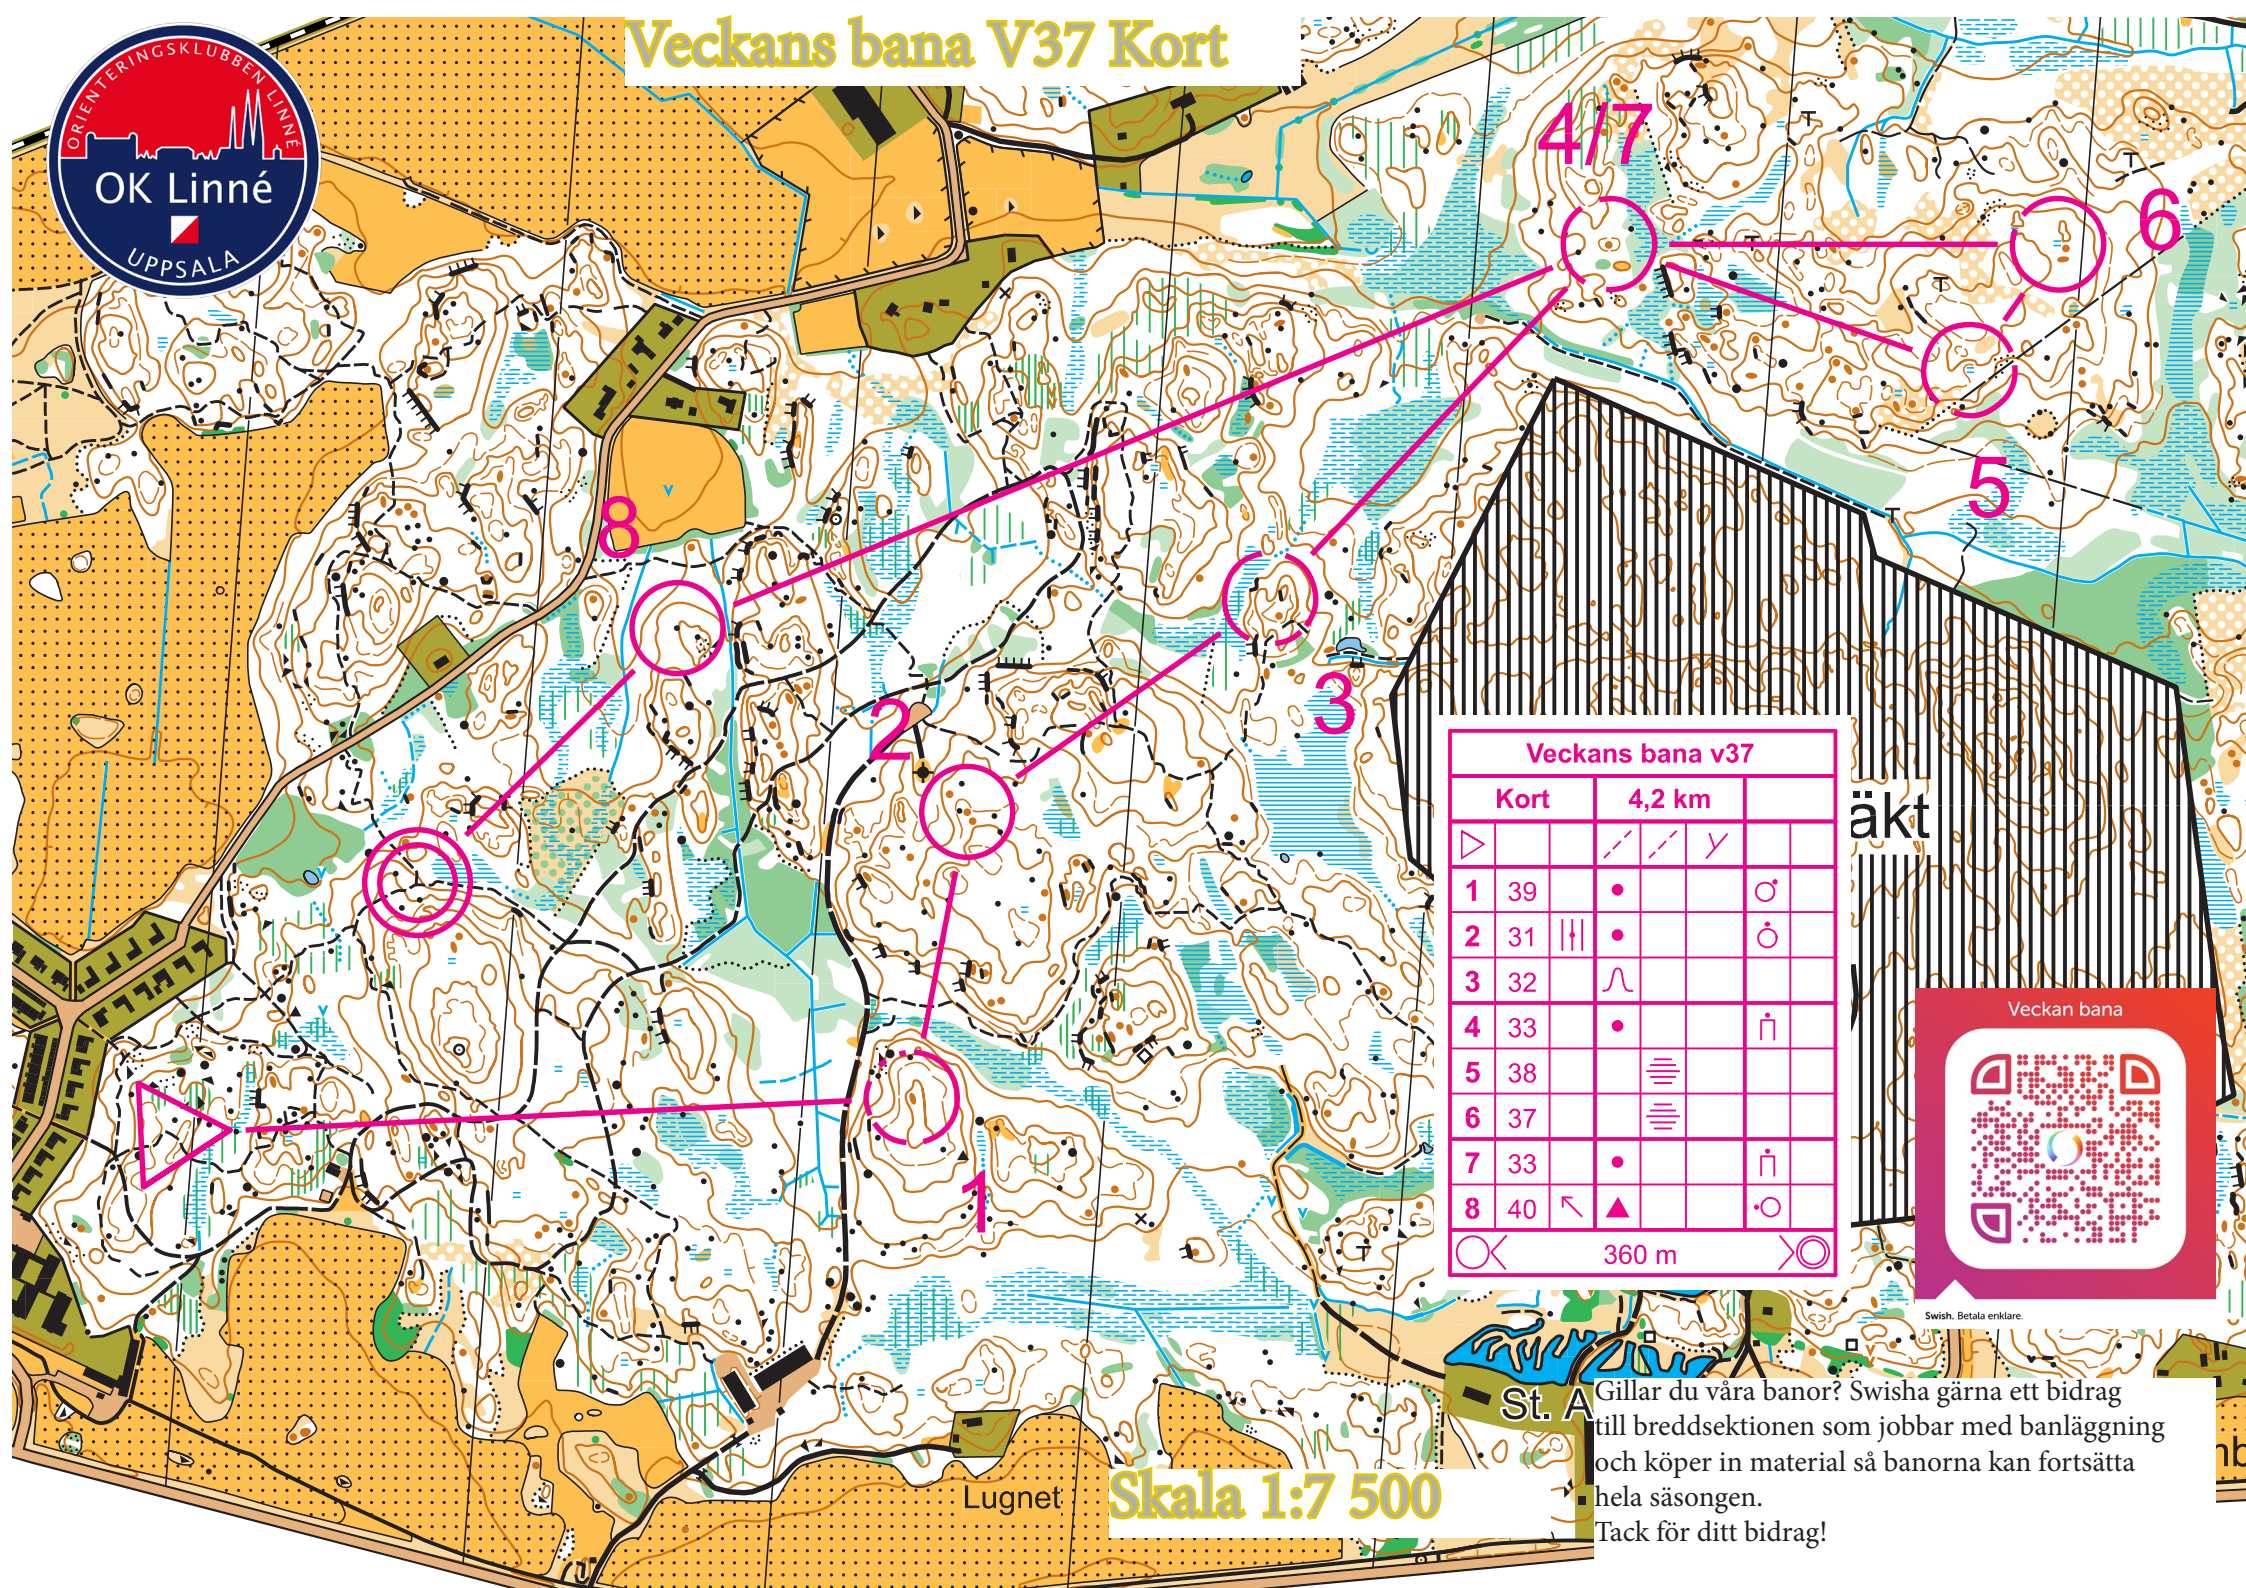

# Veckans bana V37 Kort

Veckans bana v37			
Kort	4,2 km		
▶		/ / y	
1	39	•	♂
2	31		♀
3	32	∩	
4	33	•	♂
5	38	≡	
6	37	≡	
7	33	•	♂
8	40	↖ ▲	♀
○	360 m		

äkt

Swish. Betala enklare.

Lugnet

Skala 1:7 500

St. A

Gillar du våra banor? Swisha gärna ett bidrag till breddsektionen som jobbar med banläggning och köper in material så banorna kan fortsätta hela säsongen.  
Tack för ditt bidrag!