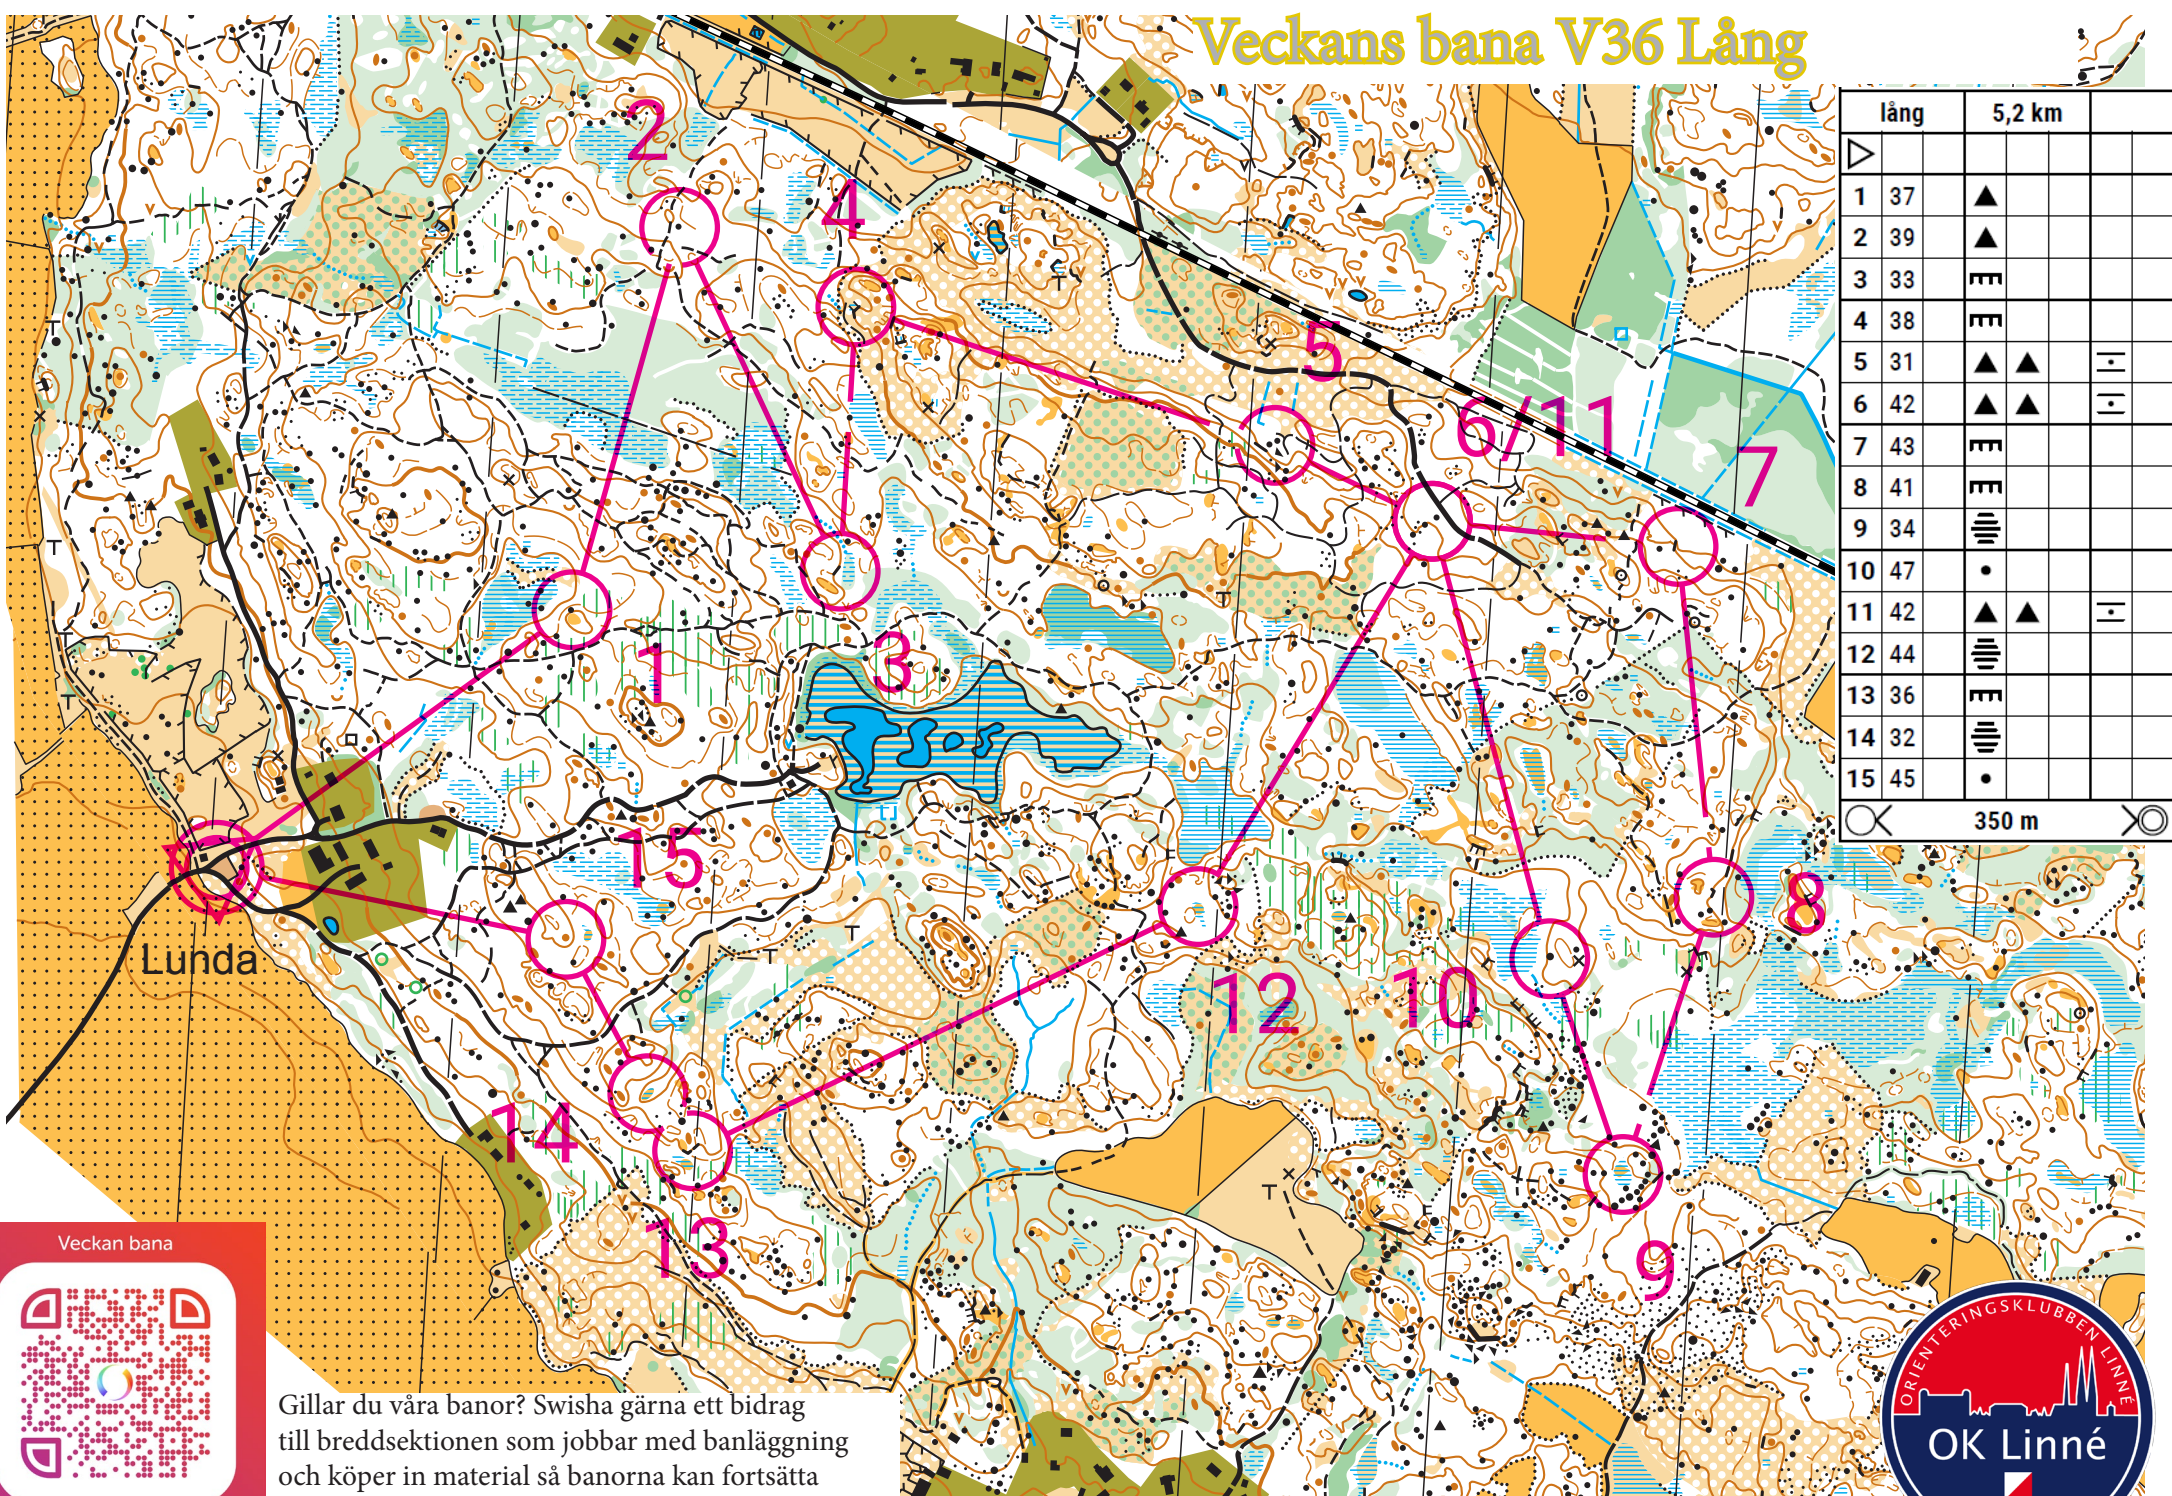

Veckans bana V36 Lång

Veckan bana

Gillar du våra banor? Swisha gärna ett bidrag till breddsektionen som jobbar med banläggning och köper in material så banorna kan fortsätta hela säsongen.
Tack för ditt bidrag!