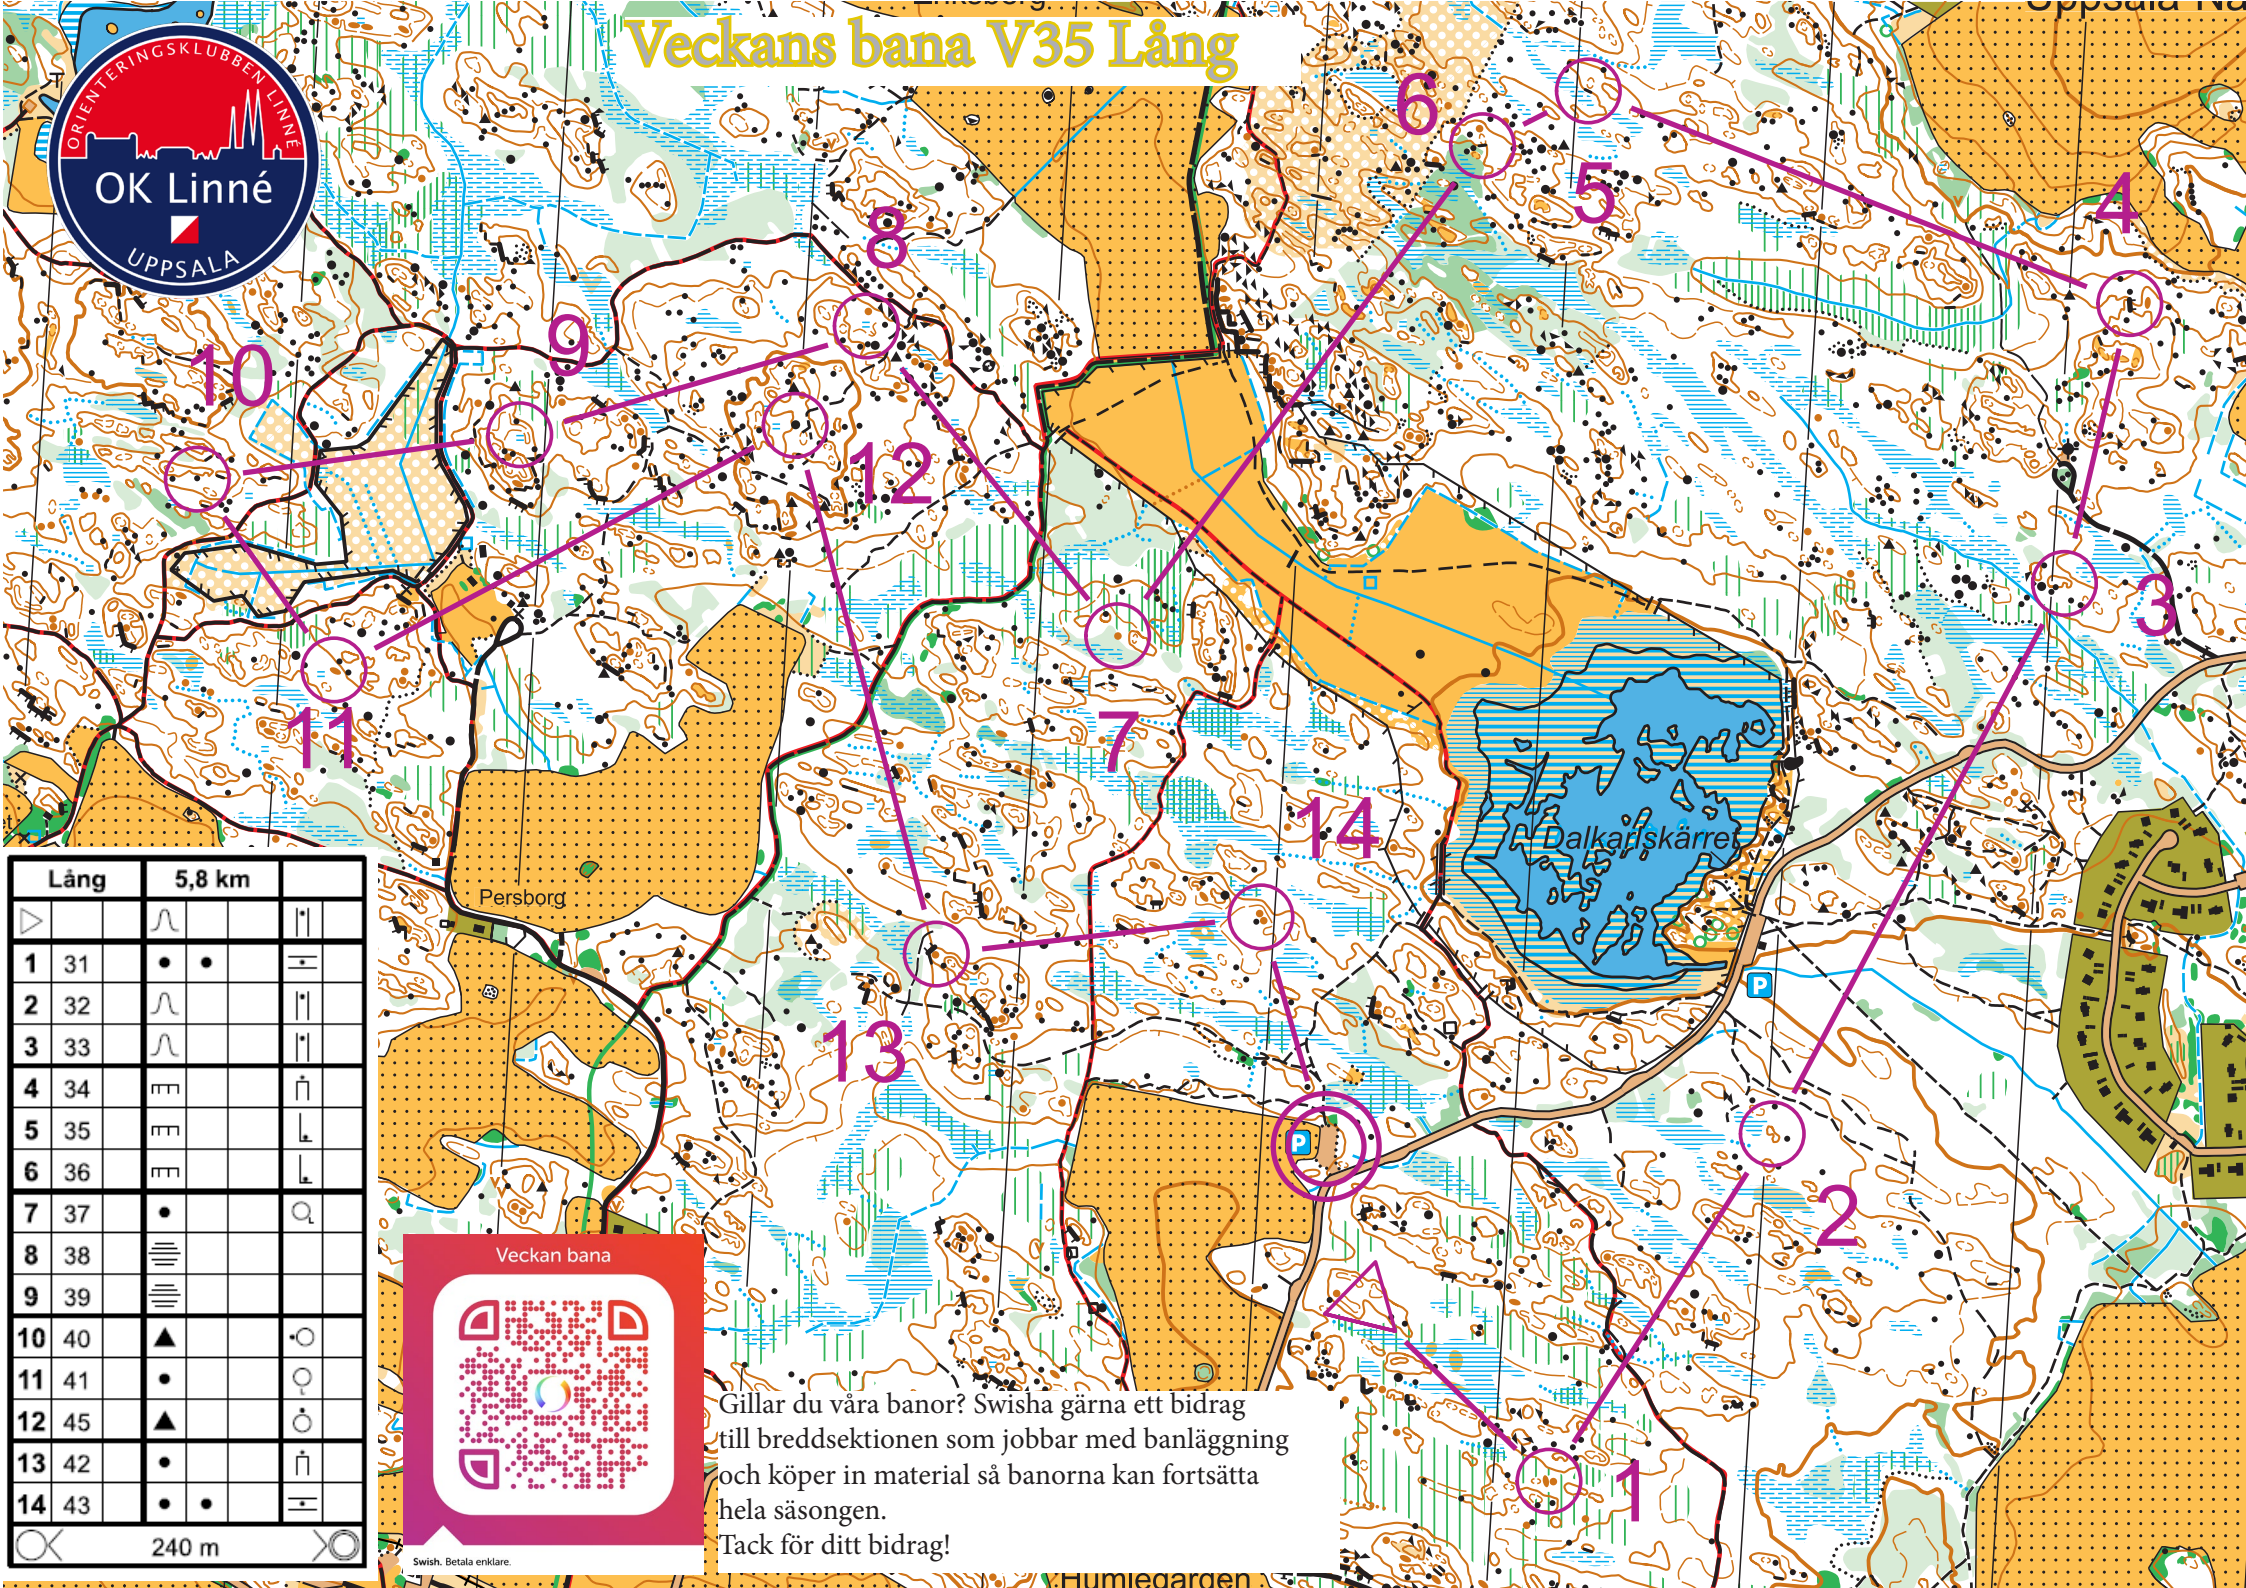

# Veckans bana V35 Lång

| Lång  | 5,8 km |  |   |
|-------|--------|--|---|
| 1 31  | • •    |  | ≡ |
| 2 32  | ∩      |  | ≡ |
| 3 33  | ∩      |  | ≡ |
| 4 34  | ≡      |  | ∩ |
| 5 35  | ≡      |  | ∩ |
| 6 36  | ≡      |  | ∩ |
| 7 37  | •      |  | ∩ |
| 8 38  | ≡      |  | ∩ |
| 9 39  | ≡      |  | ∩ |
| 10 40 | ▲      |  | ○ |
| 11 41 | •      |  | ○ |
| 12 45 | ▲      |  | ○ |
| 13 42 | •      |  | ∩ |
| 14 43 | • •    |  | ≡ |

240 m

Gillar du våra banor? Swisha gärna ett bidrag till breddsektionen som jobbar med banläggning och köper in material så banorna kan fortsätta hela säsongen. Tack för ditt bidrag!