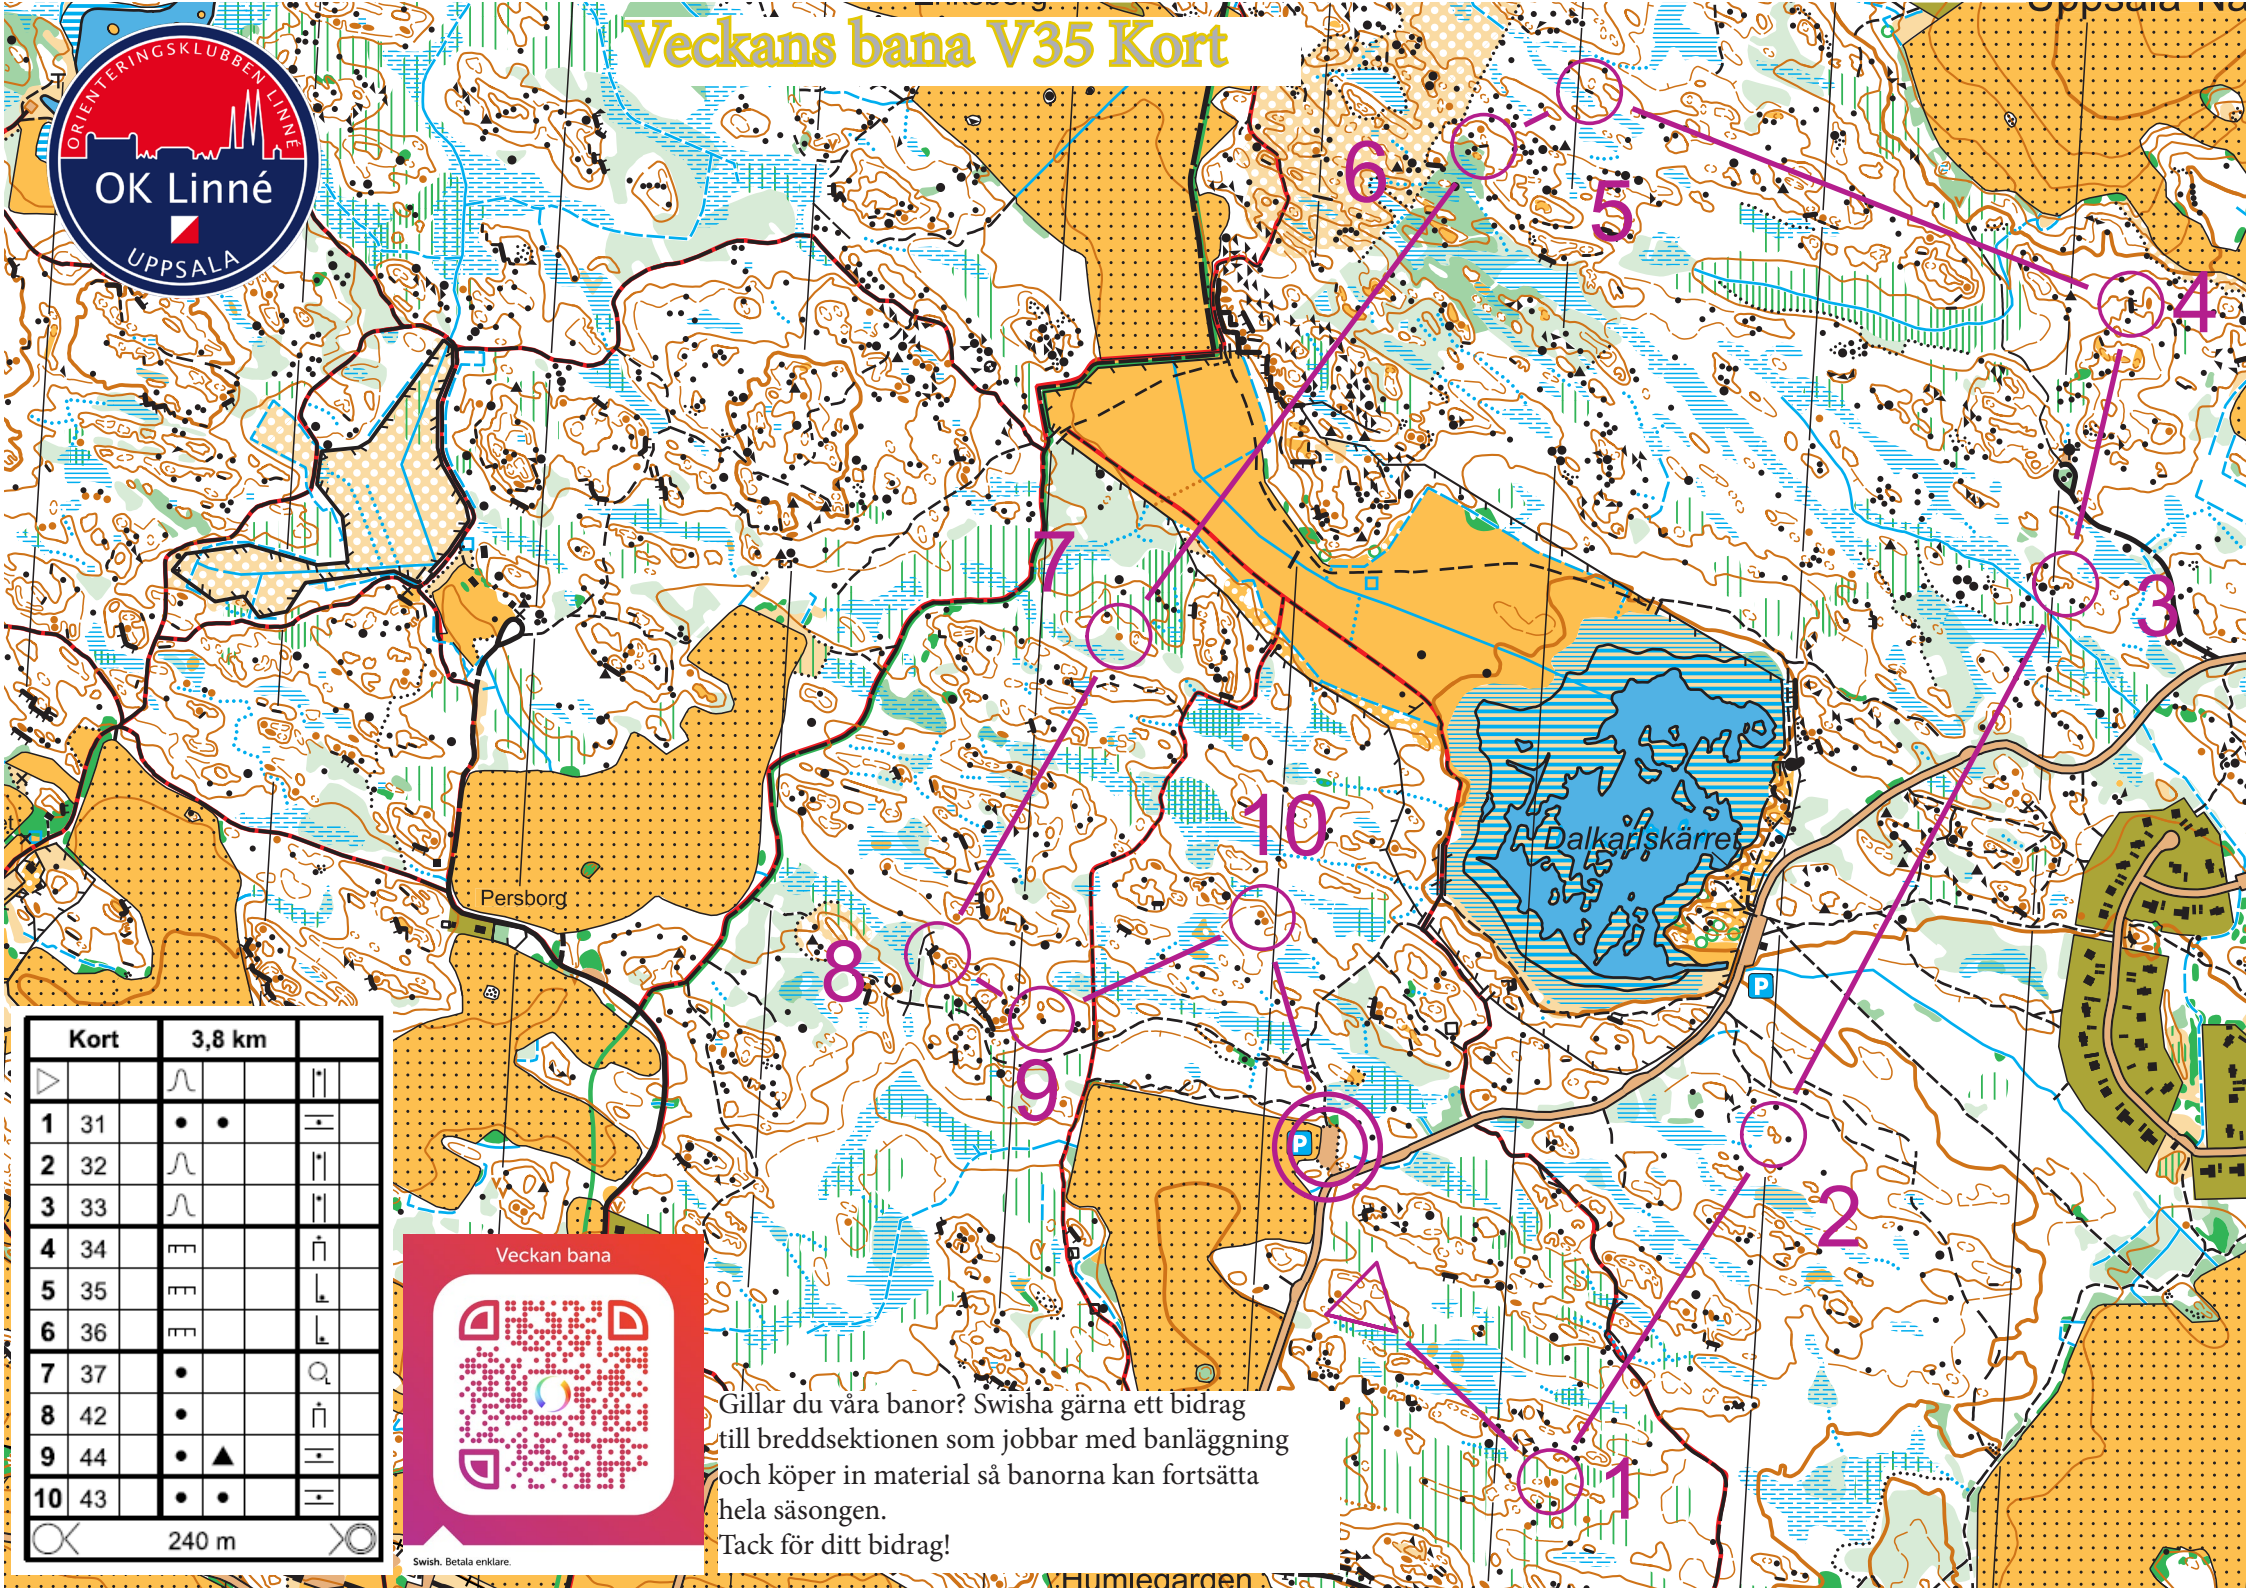

Veckans bana V35 Kort

Kort	3,8 km			
1 31	• •	≡		
2 32		≡		
3 33		≡		
4 34	≡			
5 35	≡			
6 36	≡			
7 37	•			
8 42	•			
9 44	• ▲			
10 43	• •			

240 m

Gillar du våra banor? Swisha gärna ett bidrag till breddsektionen som jobbar med banläggning och köper in material så banorna kan fortsätta hela säsongen.
Tack för ditt bidrag!