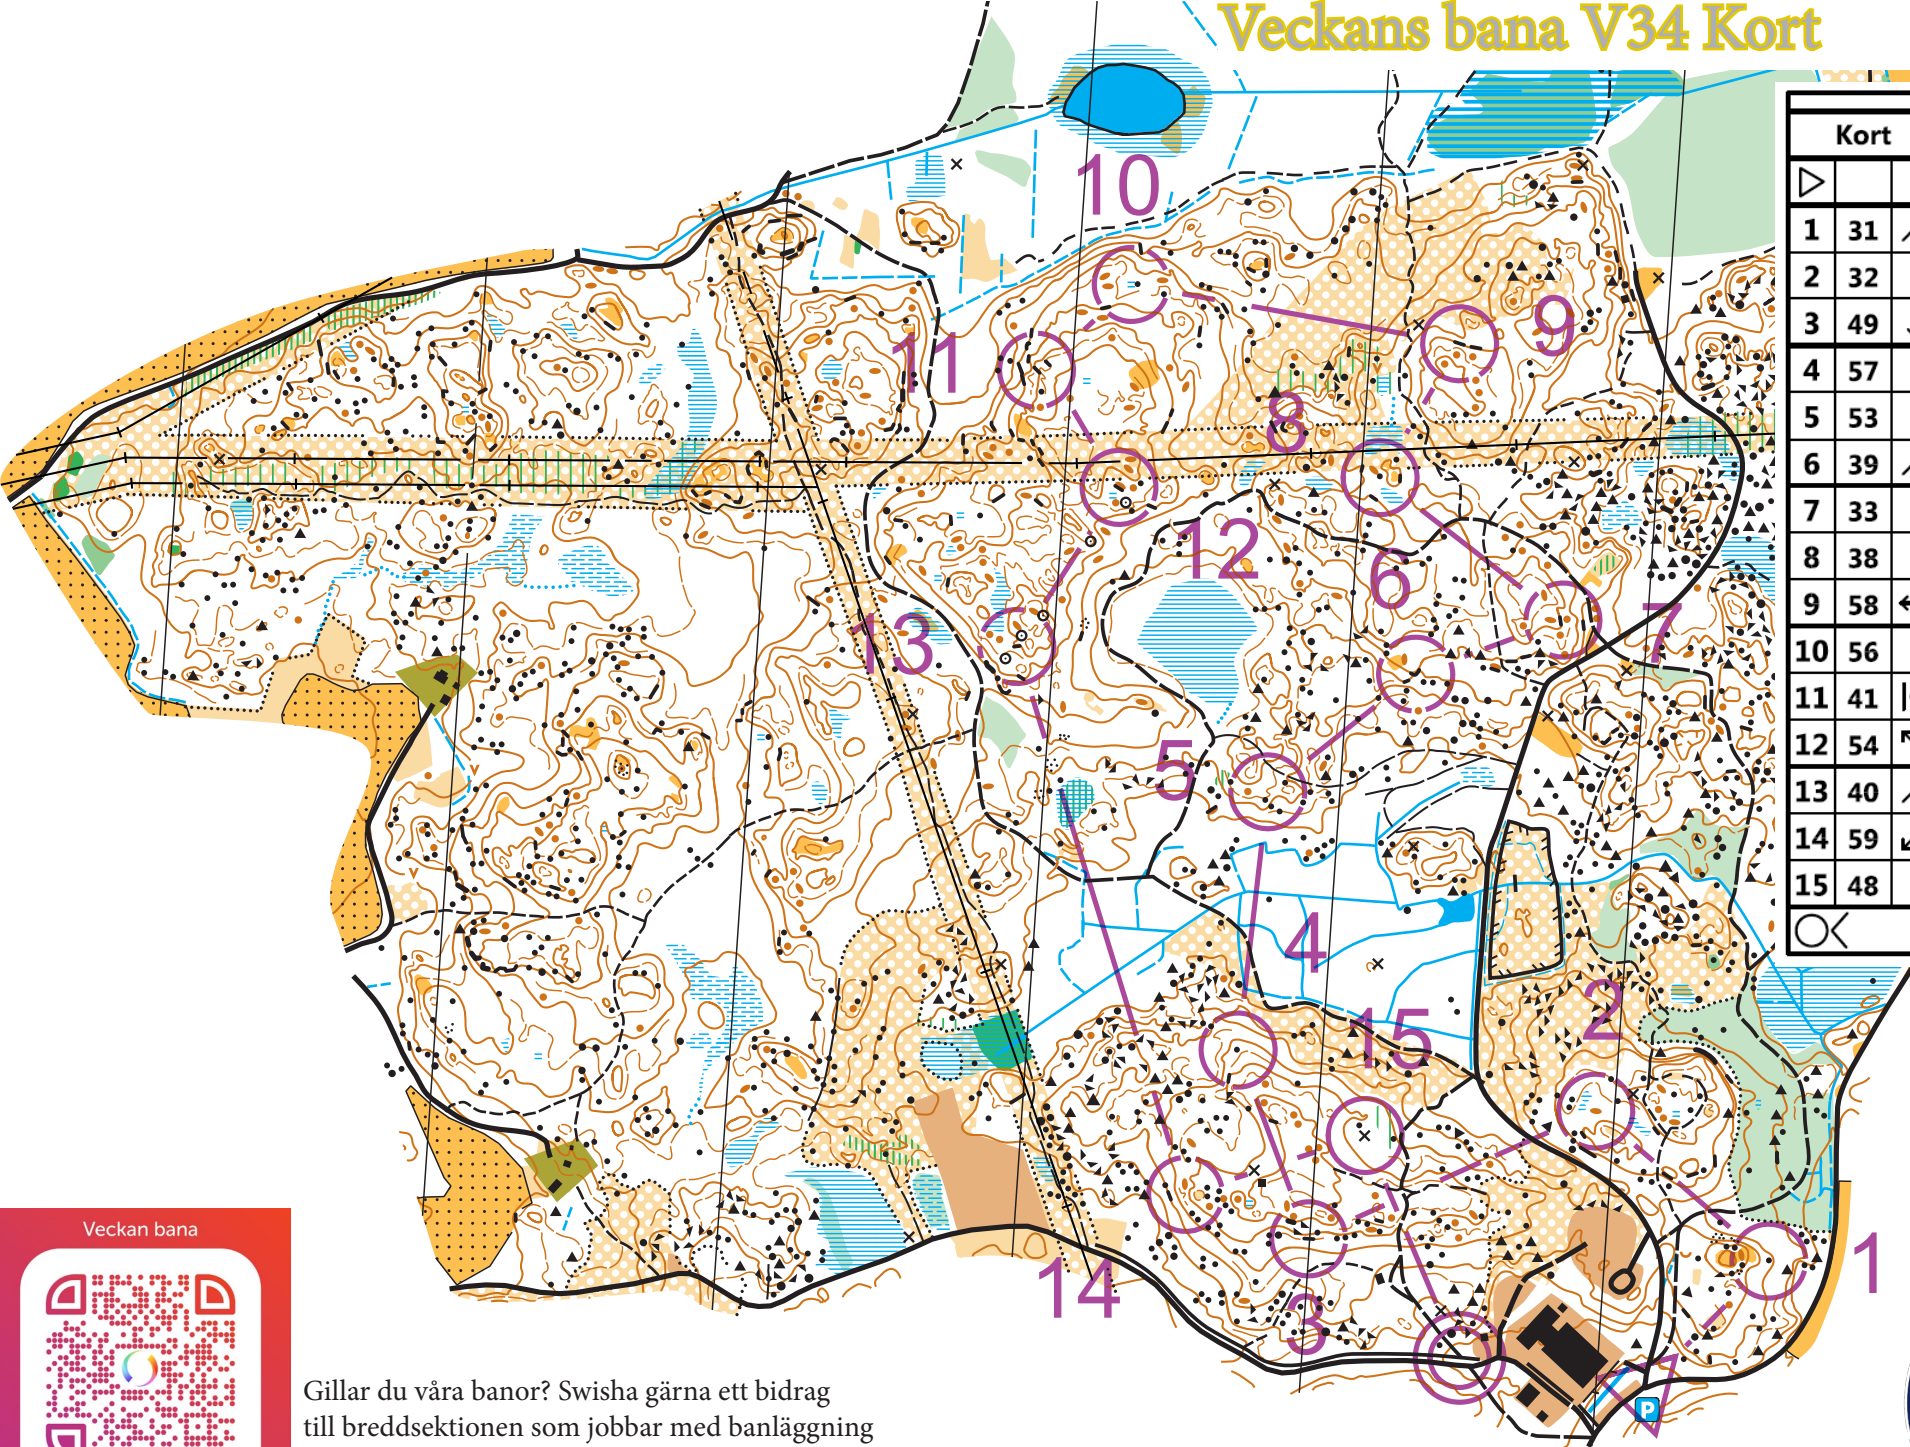

Veckans bana V34 Kort

Kort		3,8 km	
▷			
1	31 ↗ ▲		○
2	32 ●		
3	49 ↓ ▬		
4	57 ▲		
5	53 ∩		
6	39 ↗ ▬		
7	33 ▬ ●		≡
8	38 ▲		
9	58 ← ▬		
10	56 ≡		
11	41 ▬		
12	54 ↗ ▬		
13	40 ↗ ▬		
14	59 ↙ ∩		
15	48 X		
○ < 250 m > ○			