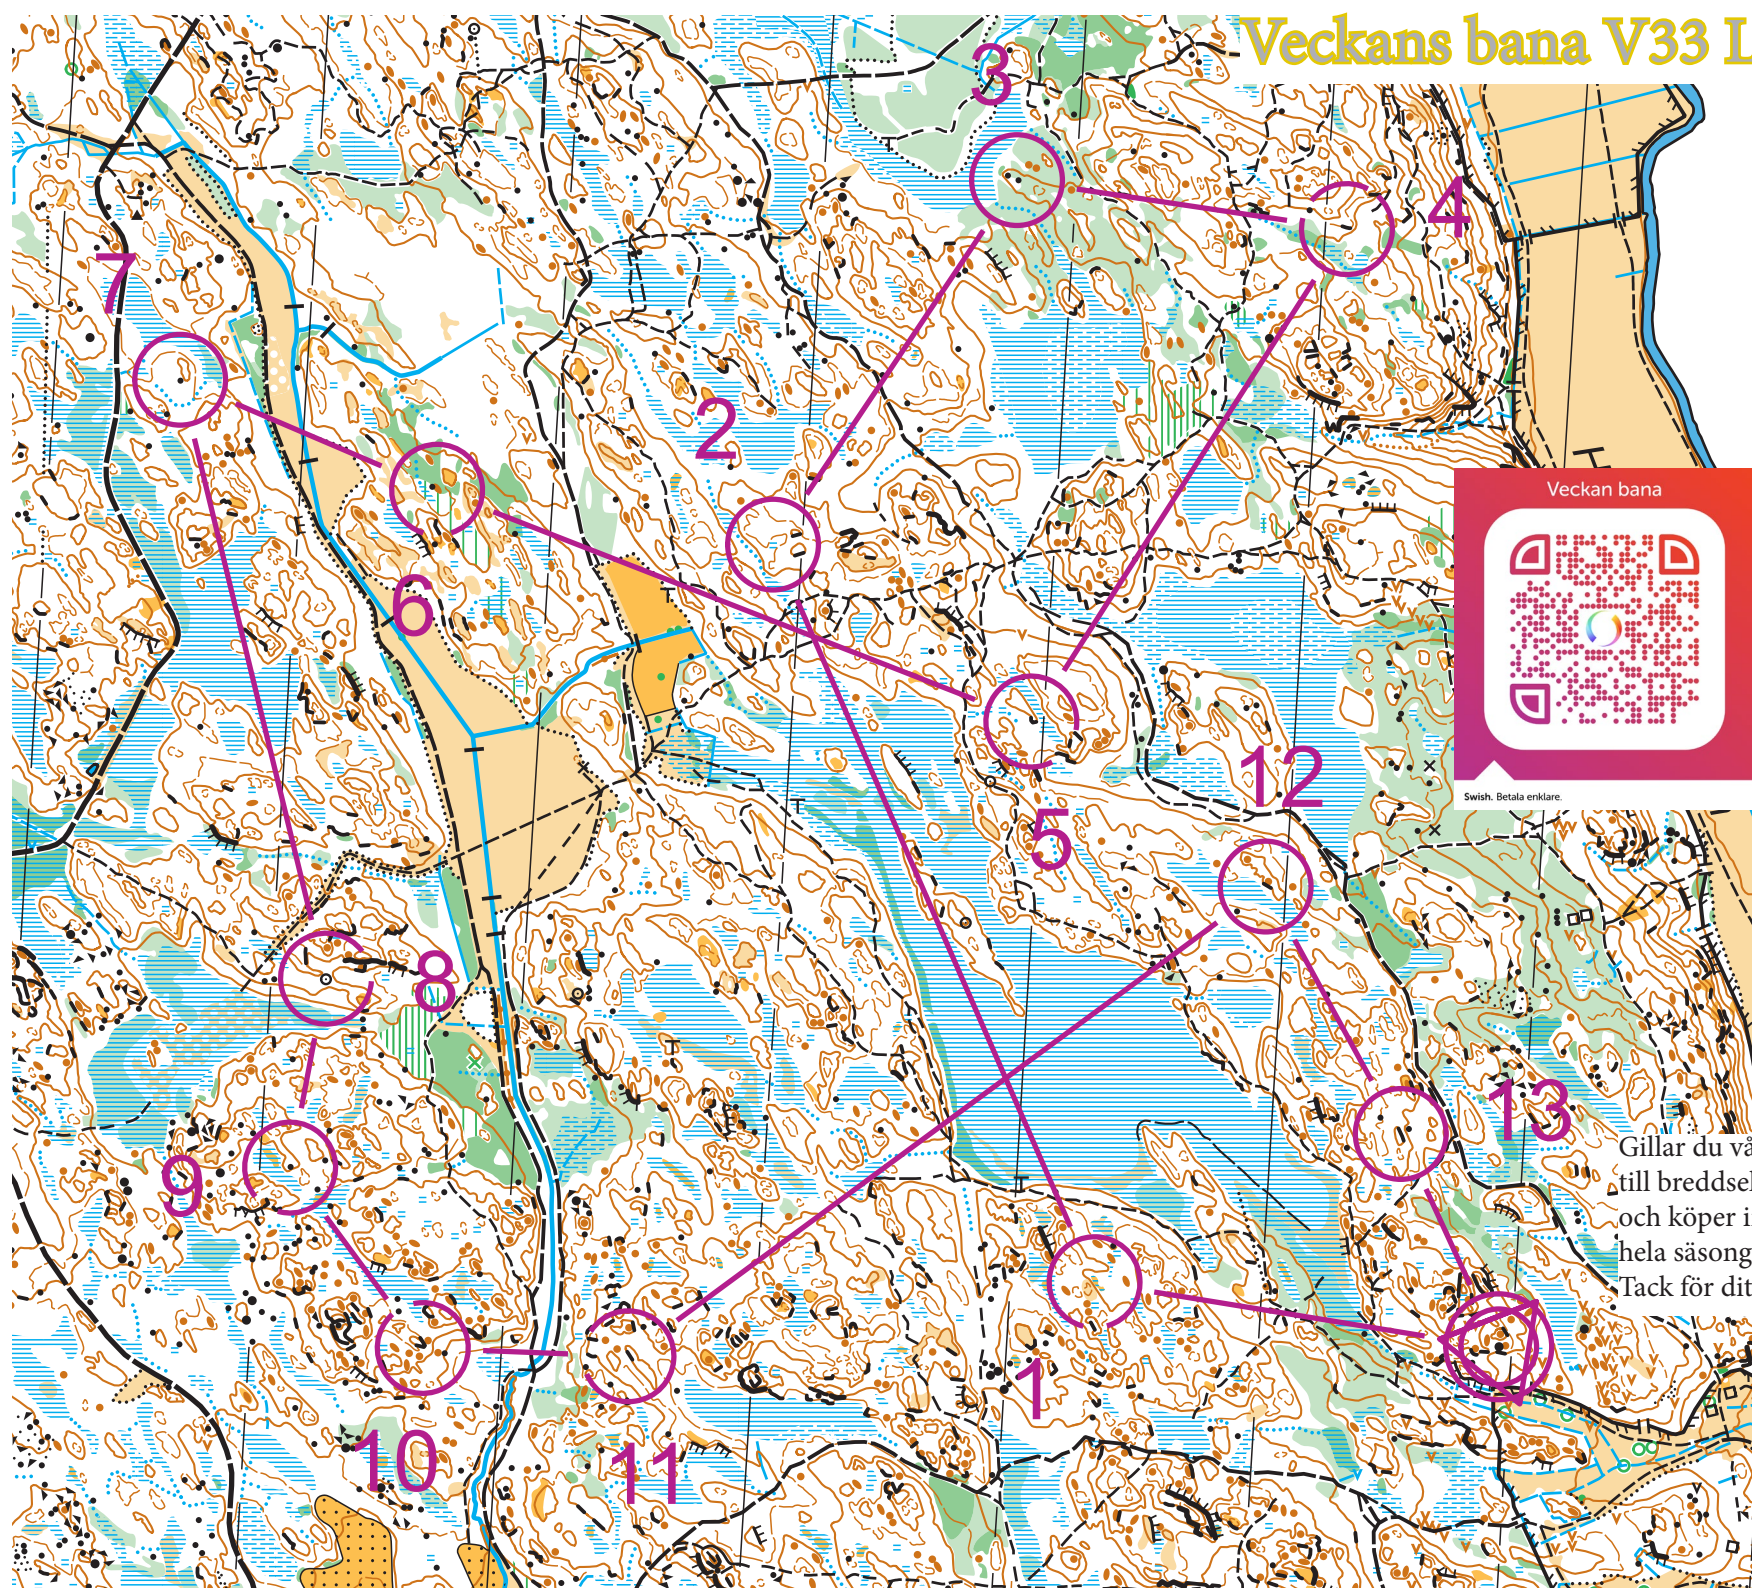

# Veckans bana V33 Lång

**Bana lång v.33 6,0 km**

▷			▲		
1	27		≡		○
2	18		≡		○
3	17	↘	▲		○
4	16		≡		○
5	28		≡		
6	19		●		↑
7	20	↑	▲		○
8	21		○		○
9	22	↖	▲		○
10	23	↓	≡		○
11	26	↘	≡		
12	29		≡		
13	30		≡		

○ 230 m ○

Gillar du våra banor? Swisha gärna ett bidrag till breddsektionen som jobbar med banläggning och köper in material så banorna kan fortsätta hela säsongen.  
Tack för ditt bidrag!