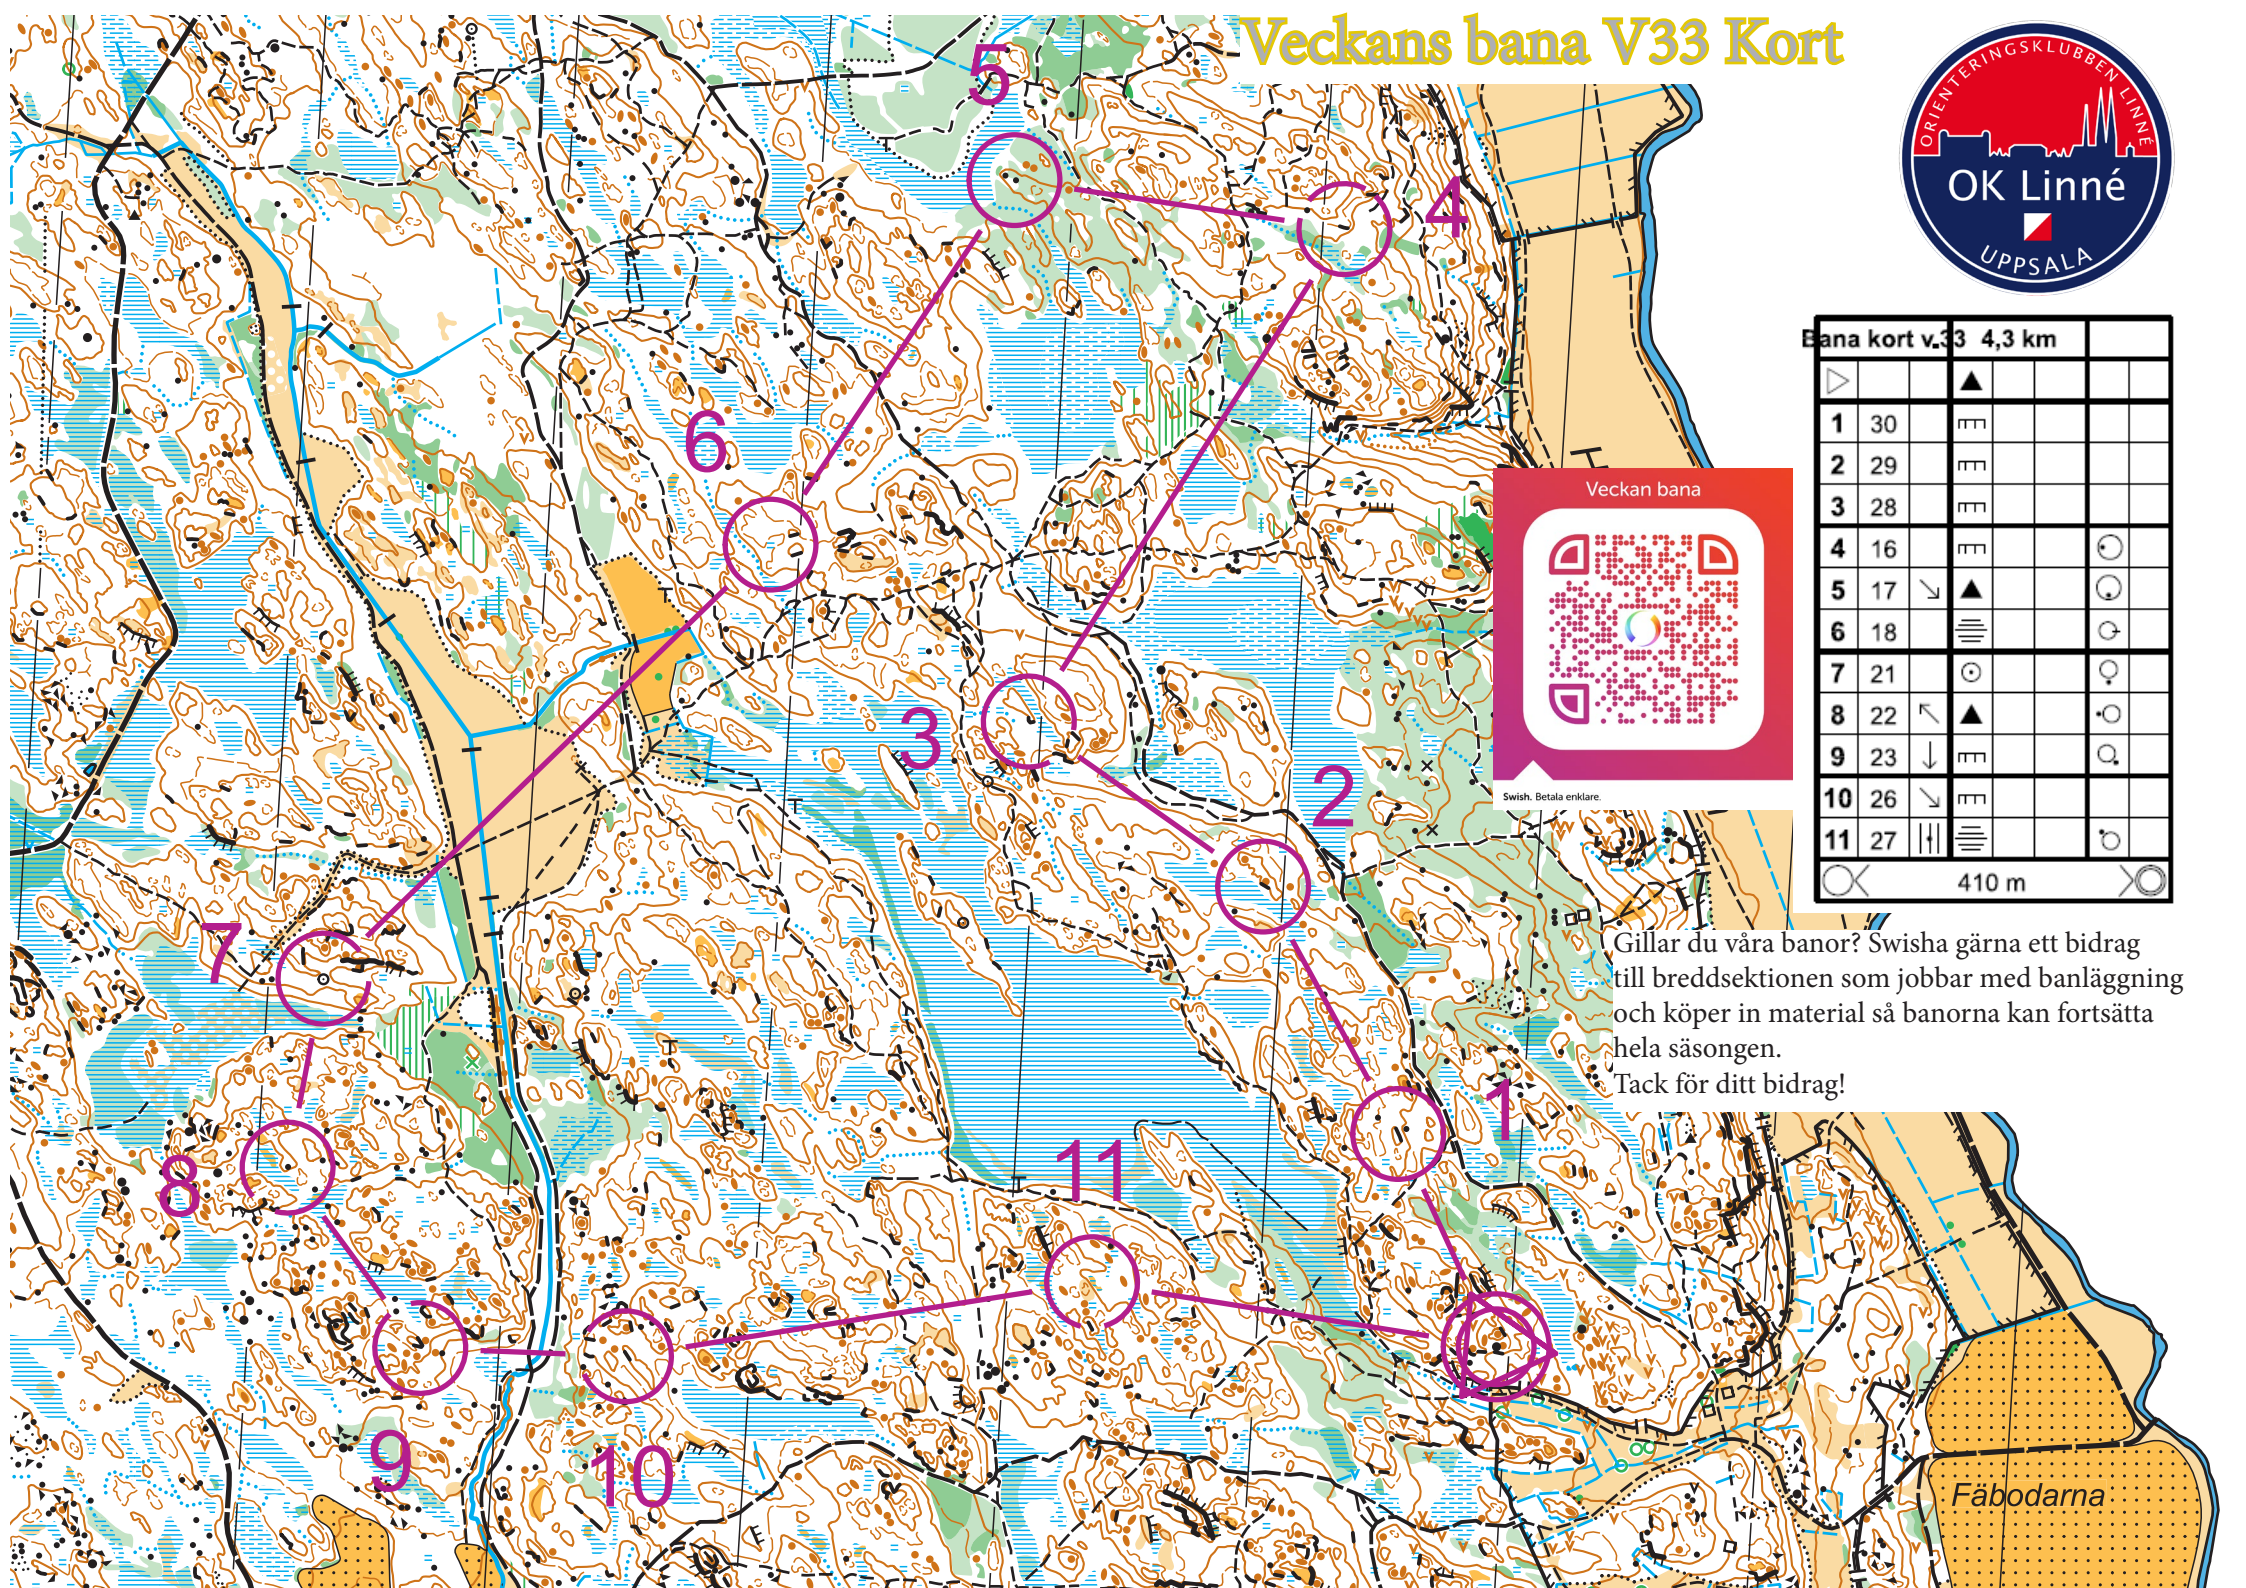

Veckans bana V33 Kort

Bana kort v.33 4,3 km

▷		▲		
1	30	≡		
2	29	≡		
3	28	≡		
4	16	≡		○
5	17	↙	▲	○
6	18	≡		○
7	21	○		○
8	22	↖	▲	○
9	23	↓	≡	○
10	26	↘	≡	
11	27	≡	≡	○

○ 410 m ○

Gillar du våra banor? Swisha gärna ett bidrag till breddsektionen som jobbar med banläggning och köper in material så banorna kan fortsätta hela säsongen.
Tack för ditt bidrag!

Fäbodarna