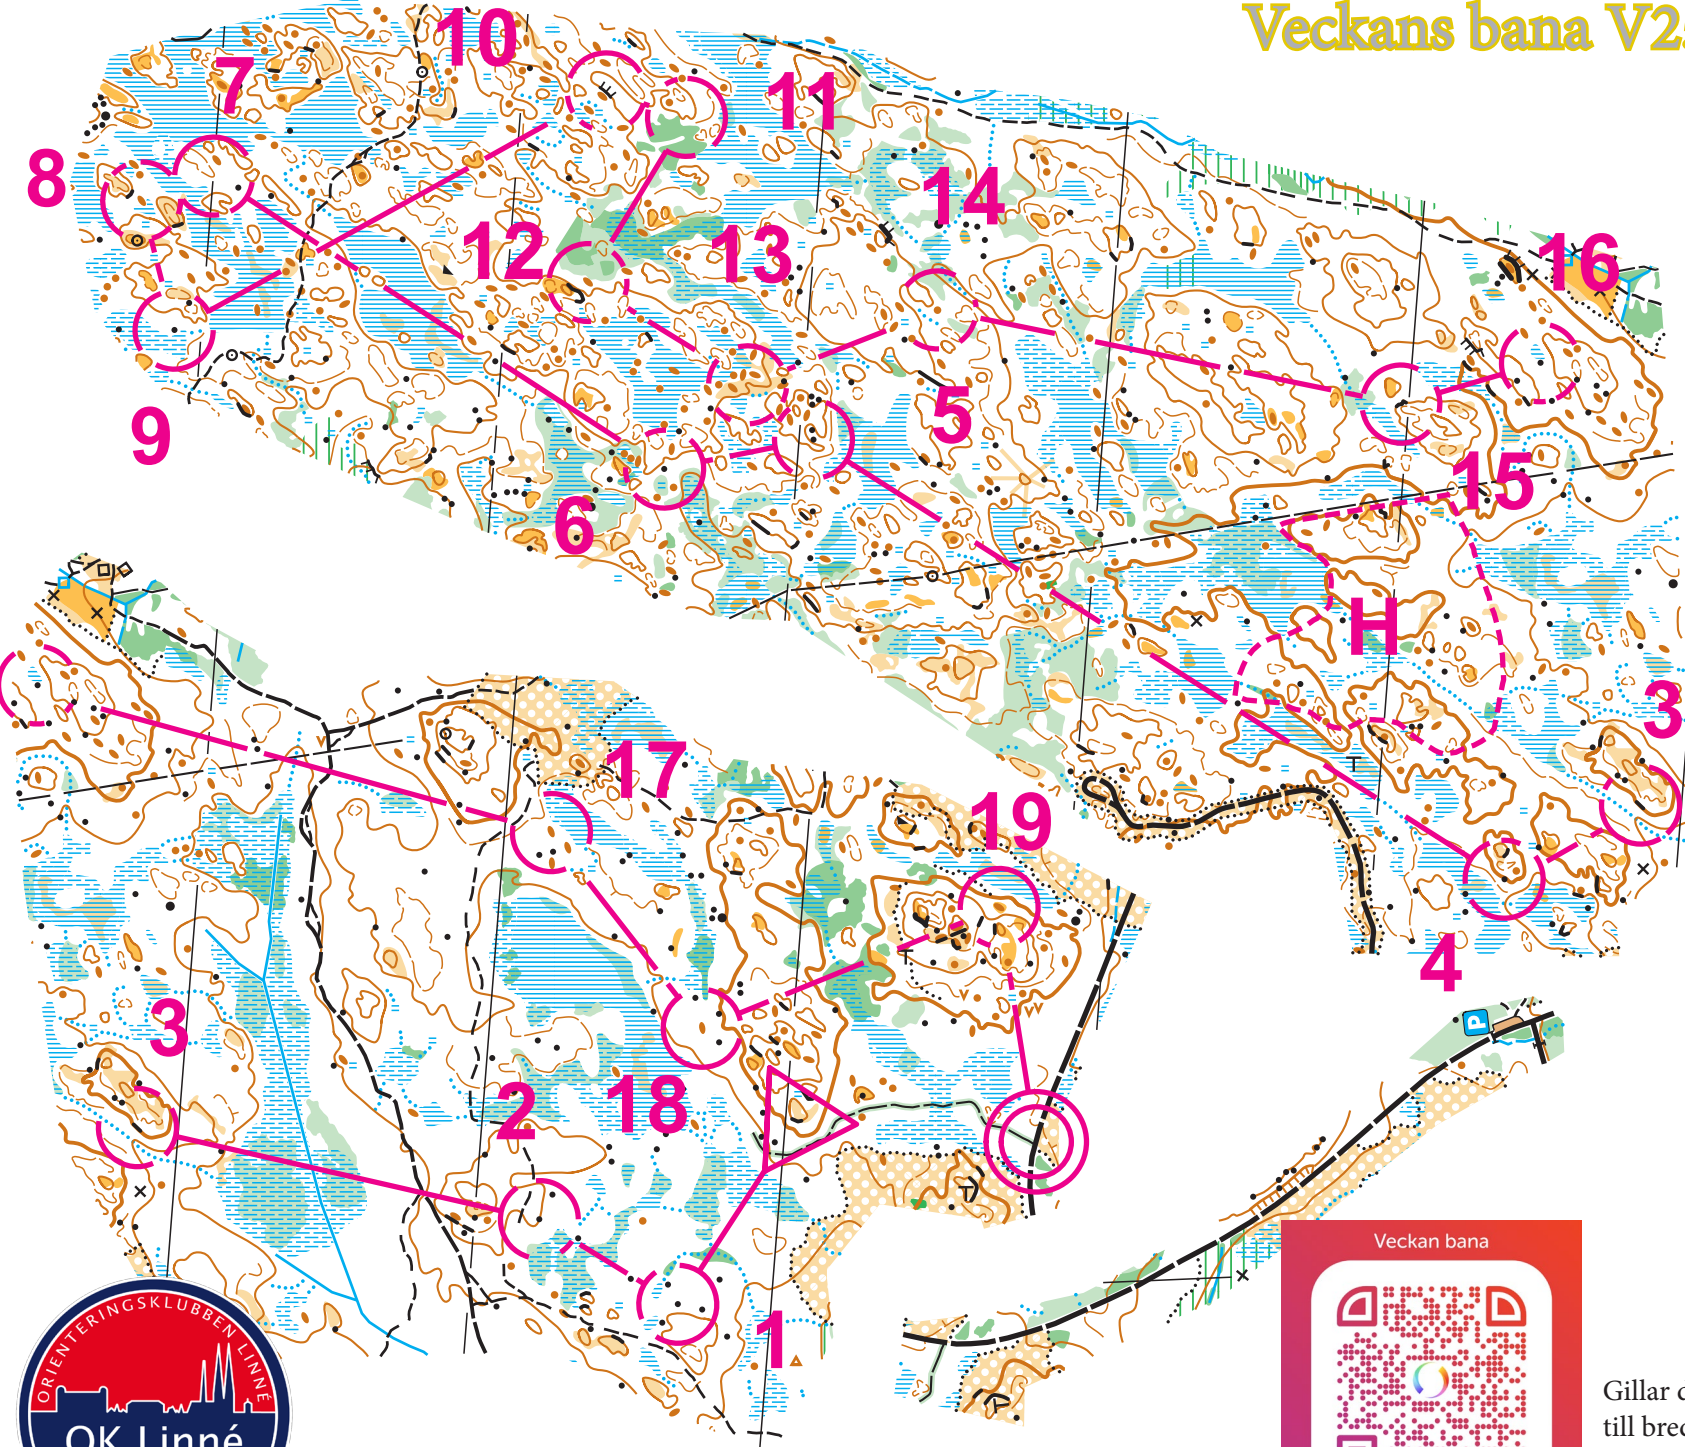

Veckans bana V25 Lång

	Lång		5,7 km		
		▽			
1	48		▲		○
2	31	✓	▲		○
3	34		≡		
4	35		▲		○
5	40	↓	▲		○
6	39		▲		○
7	37	←	○		○
8	49	↓	•		○
9	50	✓	▲		○
10	38		≡		
11	33		∩		
12	42		•		○
13	36		∩		
14	41		•		○
15	43		≡		
16	44	↗	▲		○
17	45	↑	•		○
18	46		•		○
19	47		•		○
		○	240 m		○