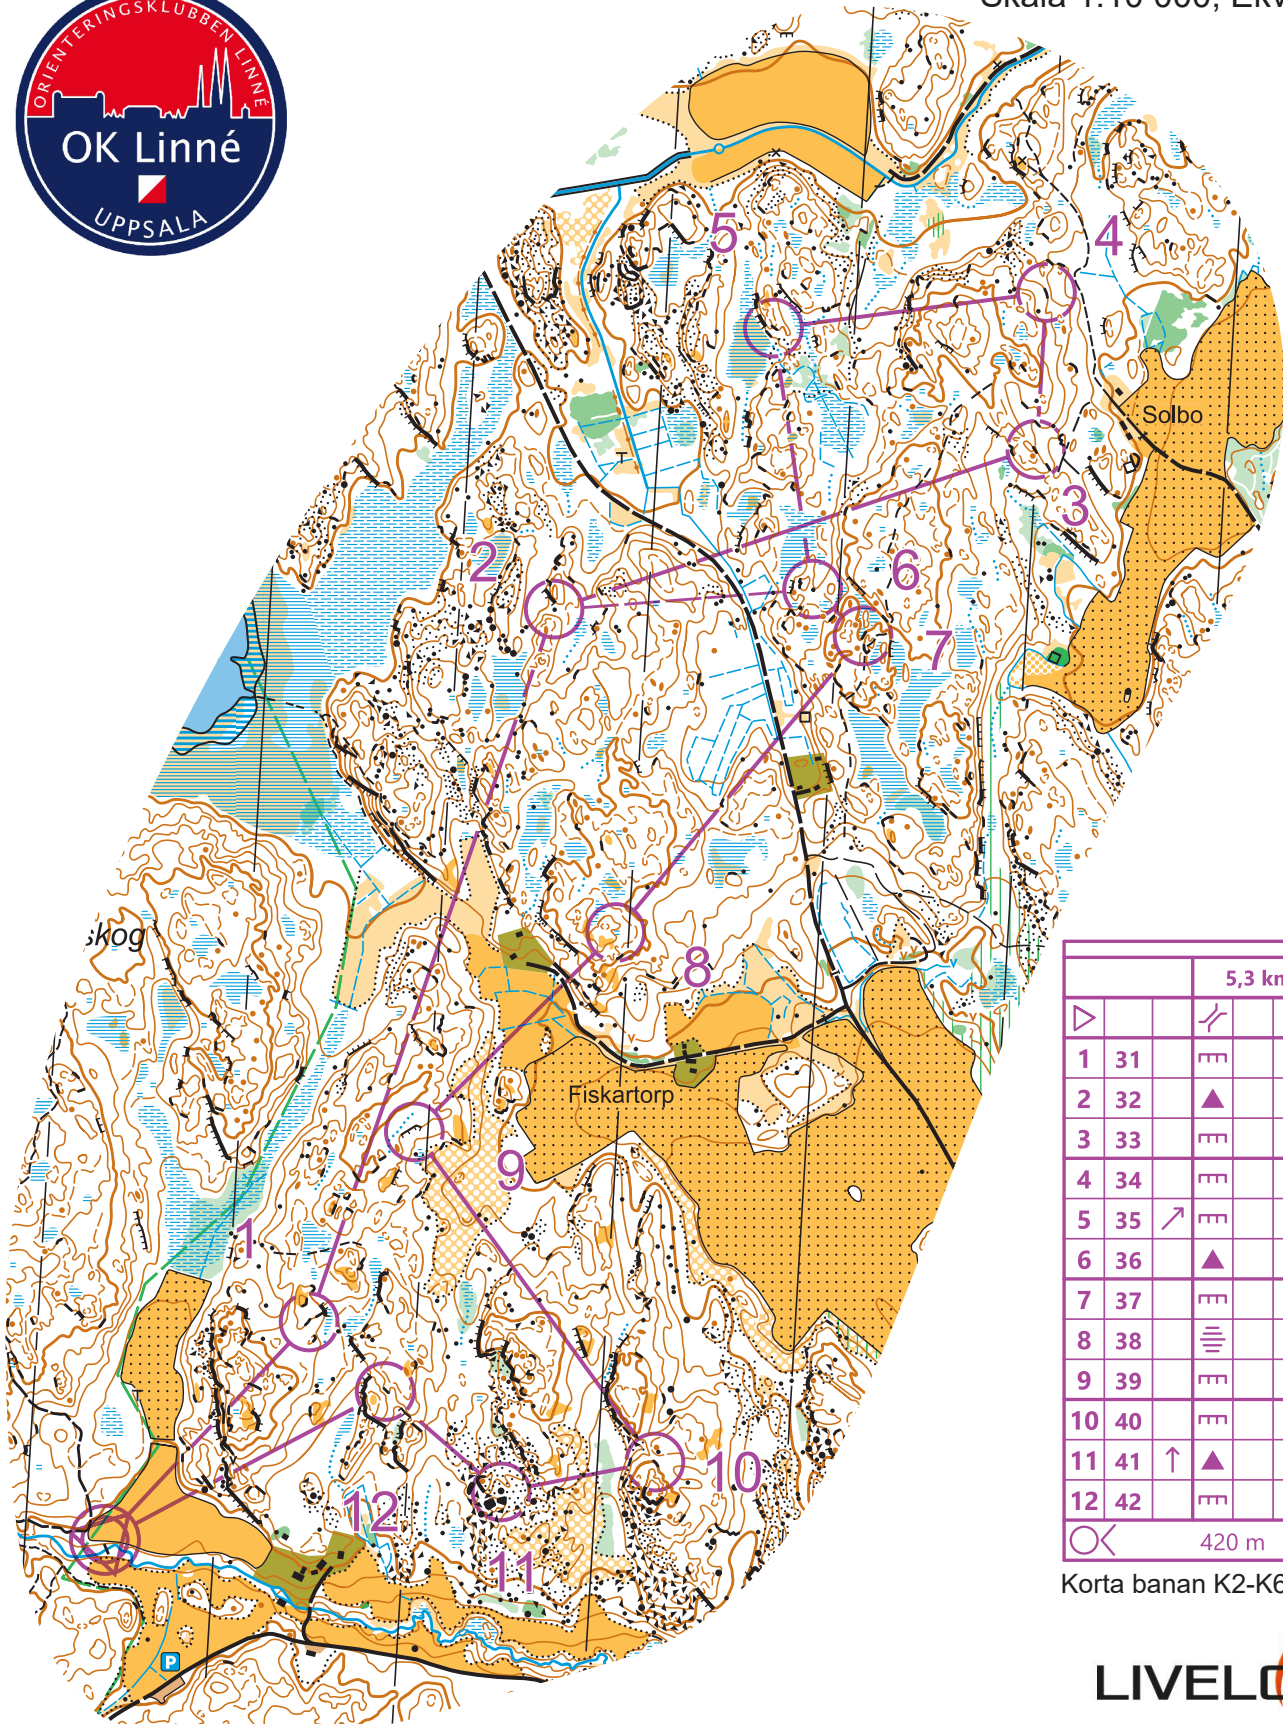

# VECKANS BANAN V.24

Skala 1:10 000, Ekv.: 2,5 m

		5,3 km	
▷		↗	
1	31	▬▬	└
2	32	▲	○
3	33	▬▬	└
4	34	▬▬	└
5	35	↗	└
6	36	▲	
7	37	▬▬	└
8	38	≡	
9	39	▬▬	└
10	40	▬▬	└
11	41	↑	▲
12	42	▬▬	└
○		420 m	

Korta banan K2-K6 4,0 km