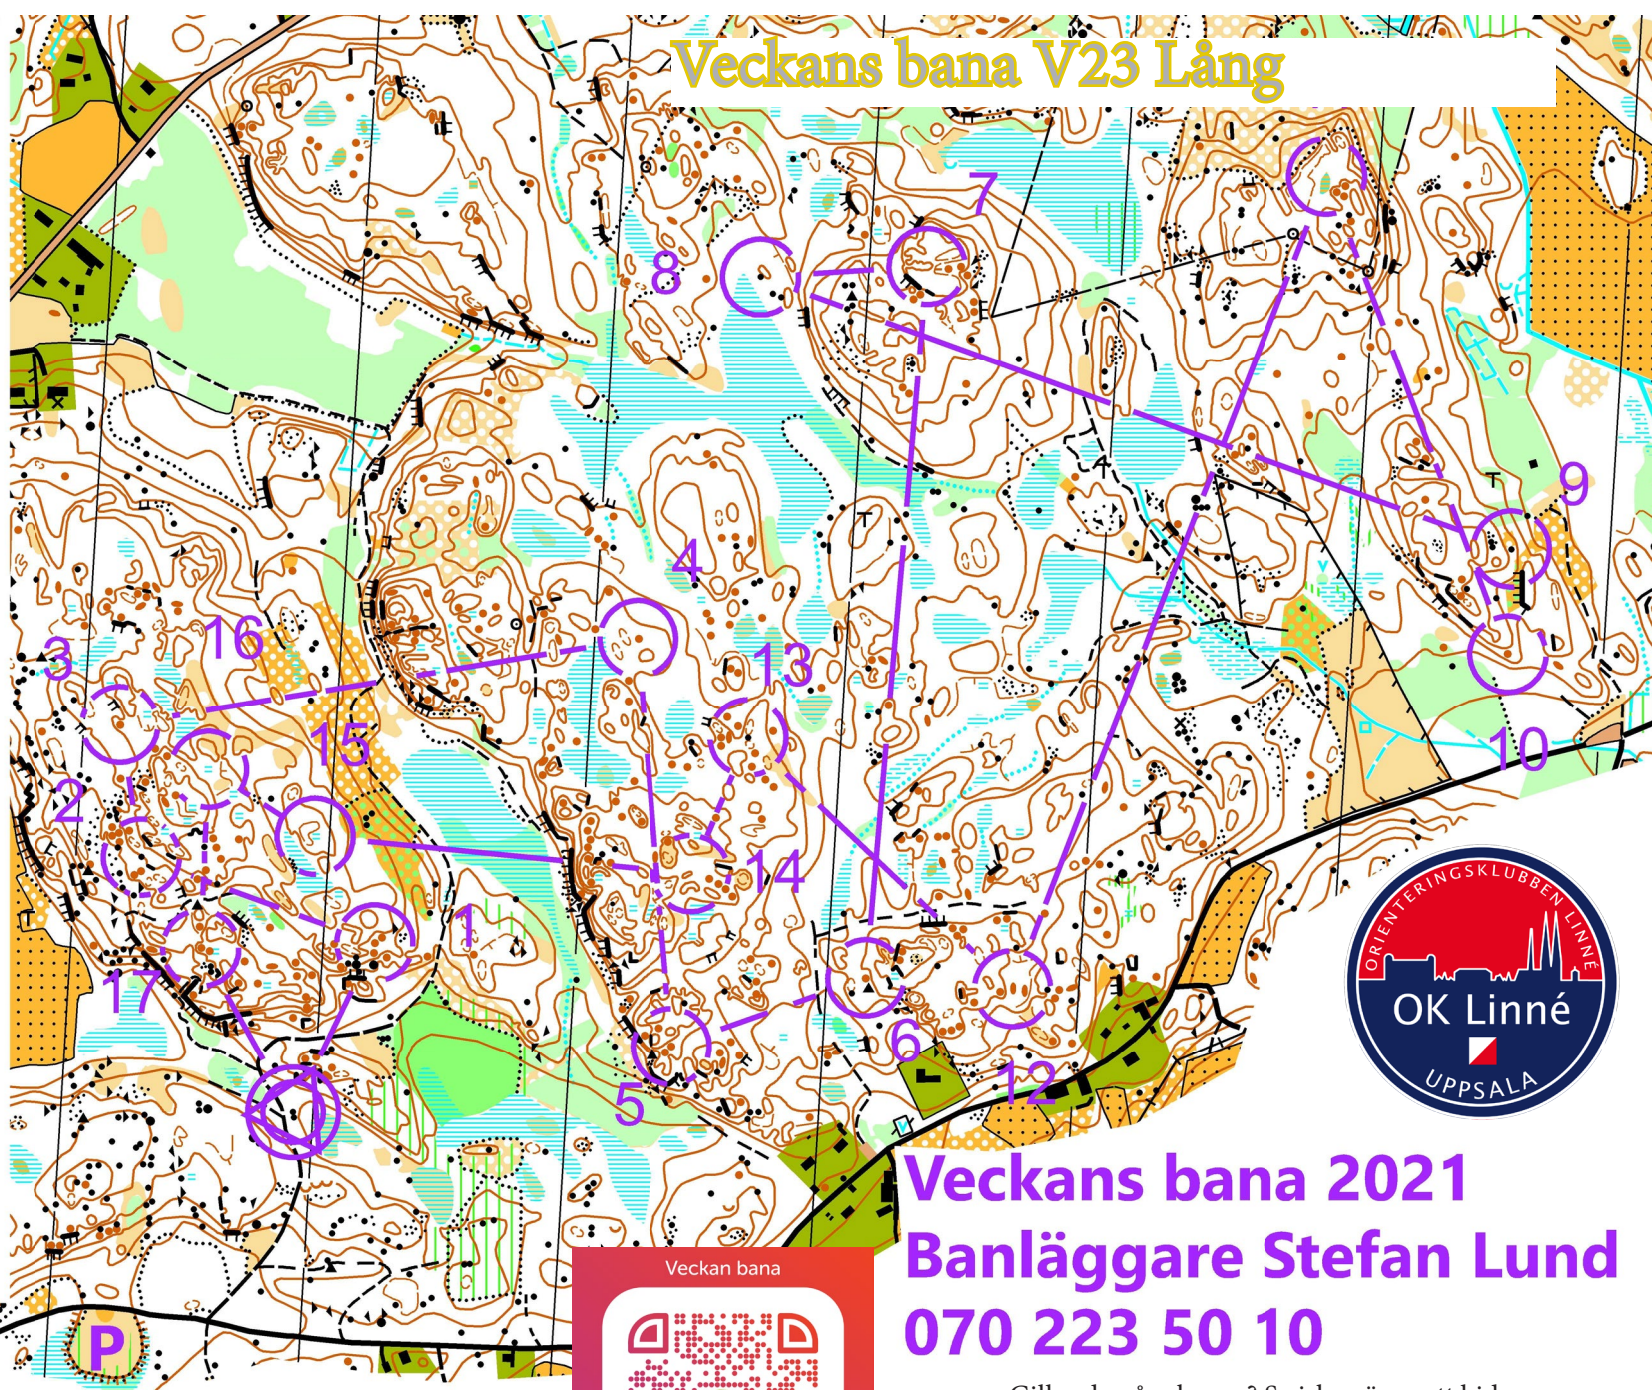

Veckans bana V23 Lång

Lång		6,2 km			
▷	↑	▲		ñ	
1	34		●		
2	51	▲		1.3	○
3	48	●			○
4	54	●			
5	42	↗	●		○
6	59	●			
7	67		∩		○
8	68	↖	▲	1.5	○
9	62	↘	▲	1.4	○
10	63	●			
11	64	≡			○
12	33		●		
13	46	▲		1.3	
14	60		○		○
15	44	≡			
16	31	≡			
17	50		●		

Veckans bana 2021
Banläggare Stefan Lund
070 223 50 10

Gillar du våra banor? Swisha gärna ett bidrag till breddsektionen som jobbar med banläggning och köper in material så banorna kan fortsätta hela säsongen.
 Tack för ditt bidrag!