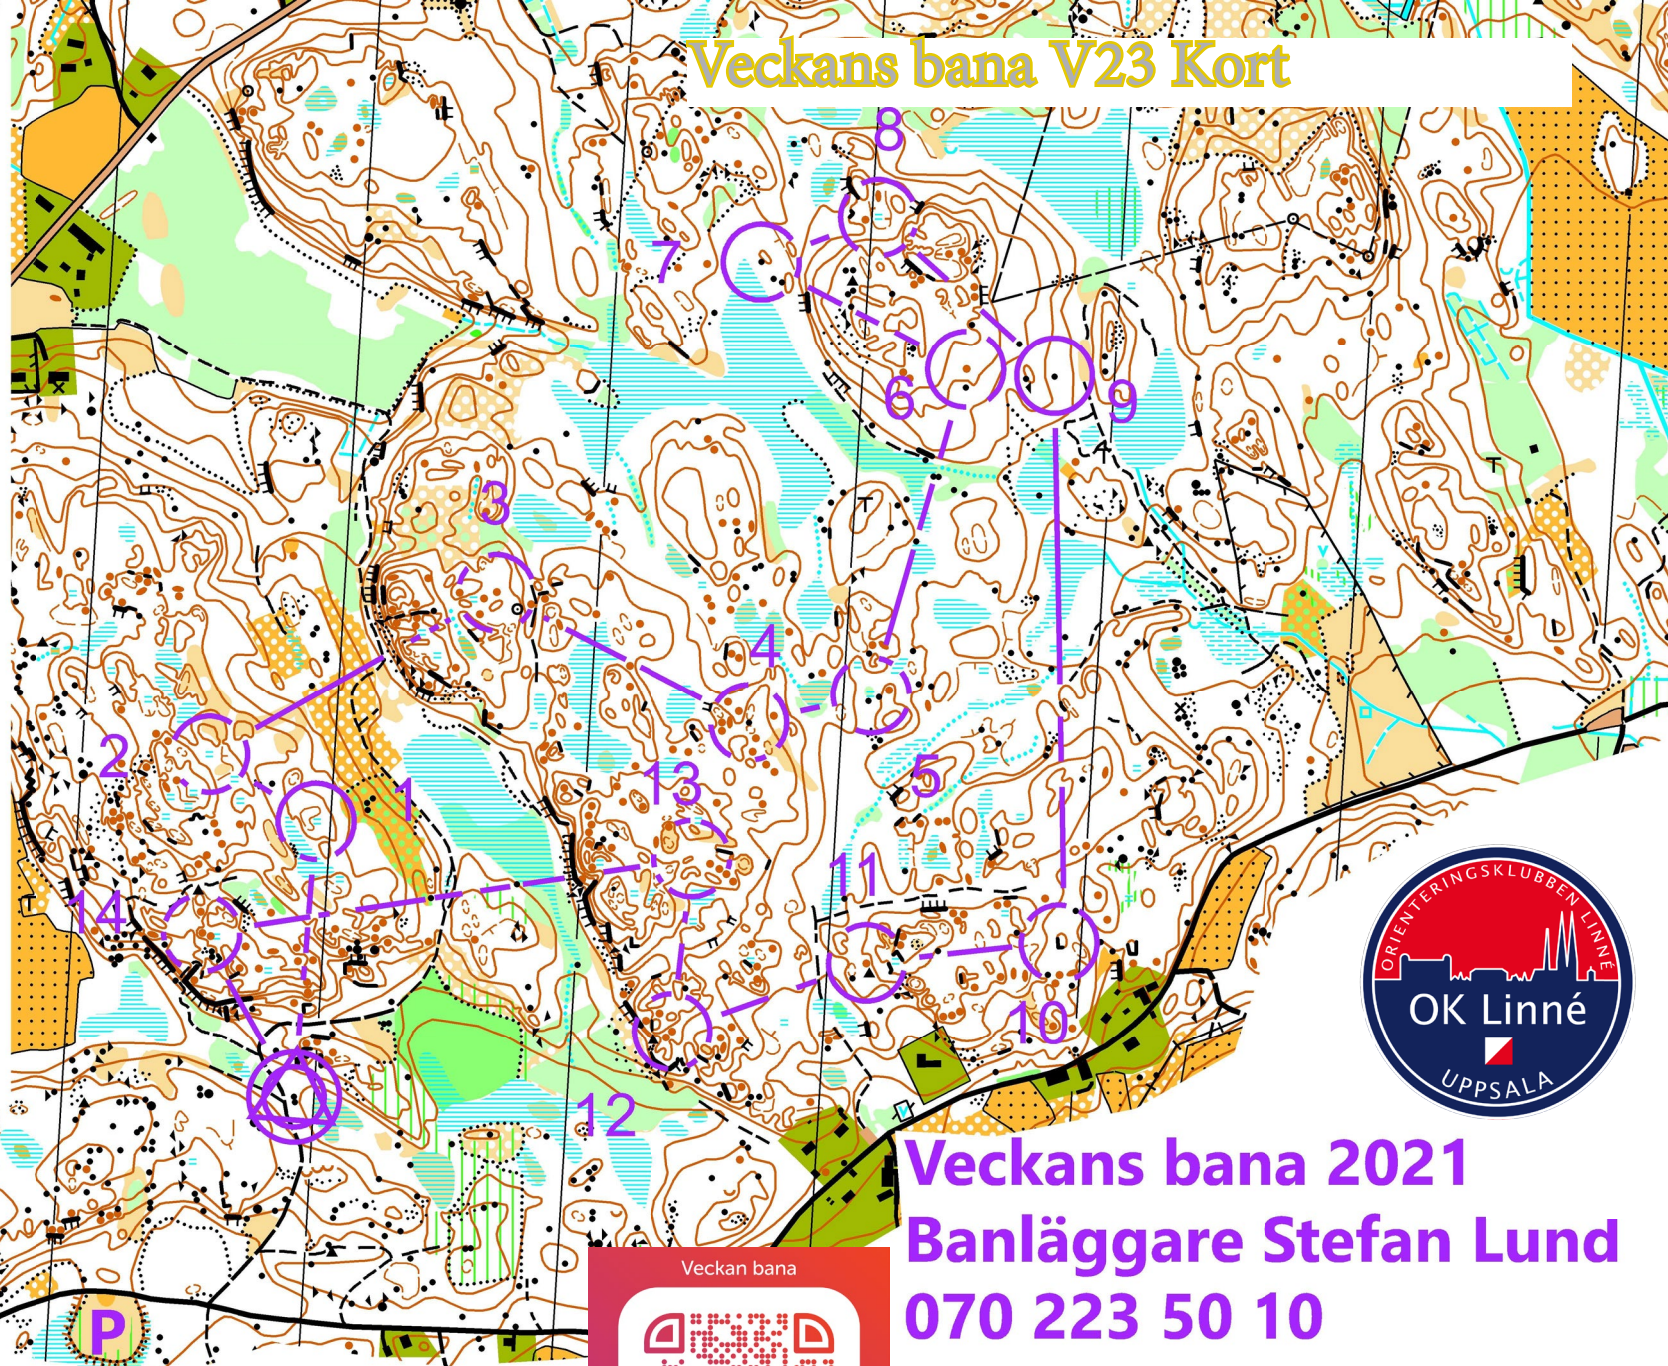

# Veckans bana V23 Kort

Kort	3,9 km			
▷	↑	▲		ñ
1 44		≡		
2 31		≡		
3 32	→	●		
4 46		▲	1.3	
5 55		≡		○
6 47		●		
7 68	↖	▲	1.5	○
8 56		≡		
9 57		▲	1.5	○
10 58		≡	2	○
11 59		●		
12 42	↗	●		○
13 60		○		○
14 50		●		
○	190 m	○		

**Veckans bana 2021**  
**Banläggare Stefan Lund**  
**070 223 50 10**

Gillar du våra banor? Swisha gärna ett bidrag till breddsektionen som jobbar med banläggning och köper in material så banorna kan fortsätta hela säsongen.  
 Tack för ditt bidrag!