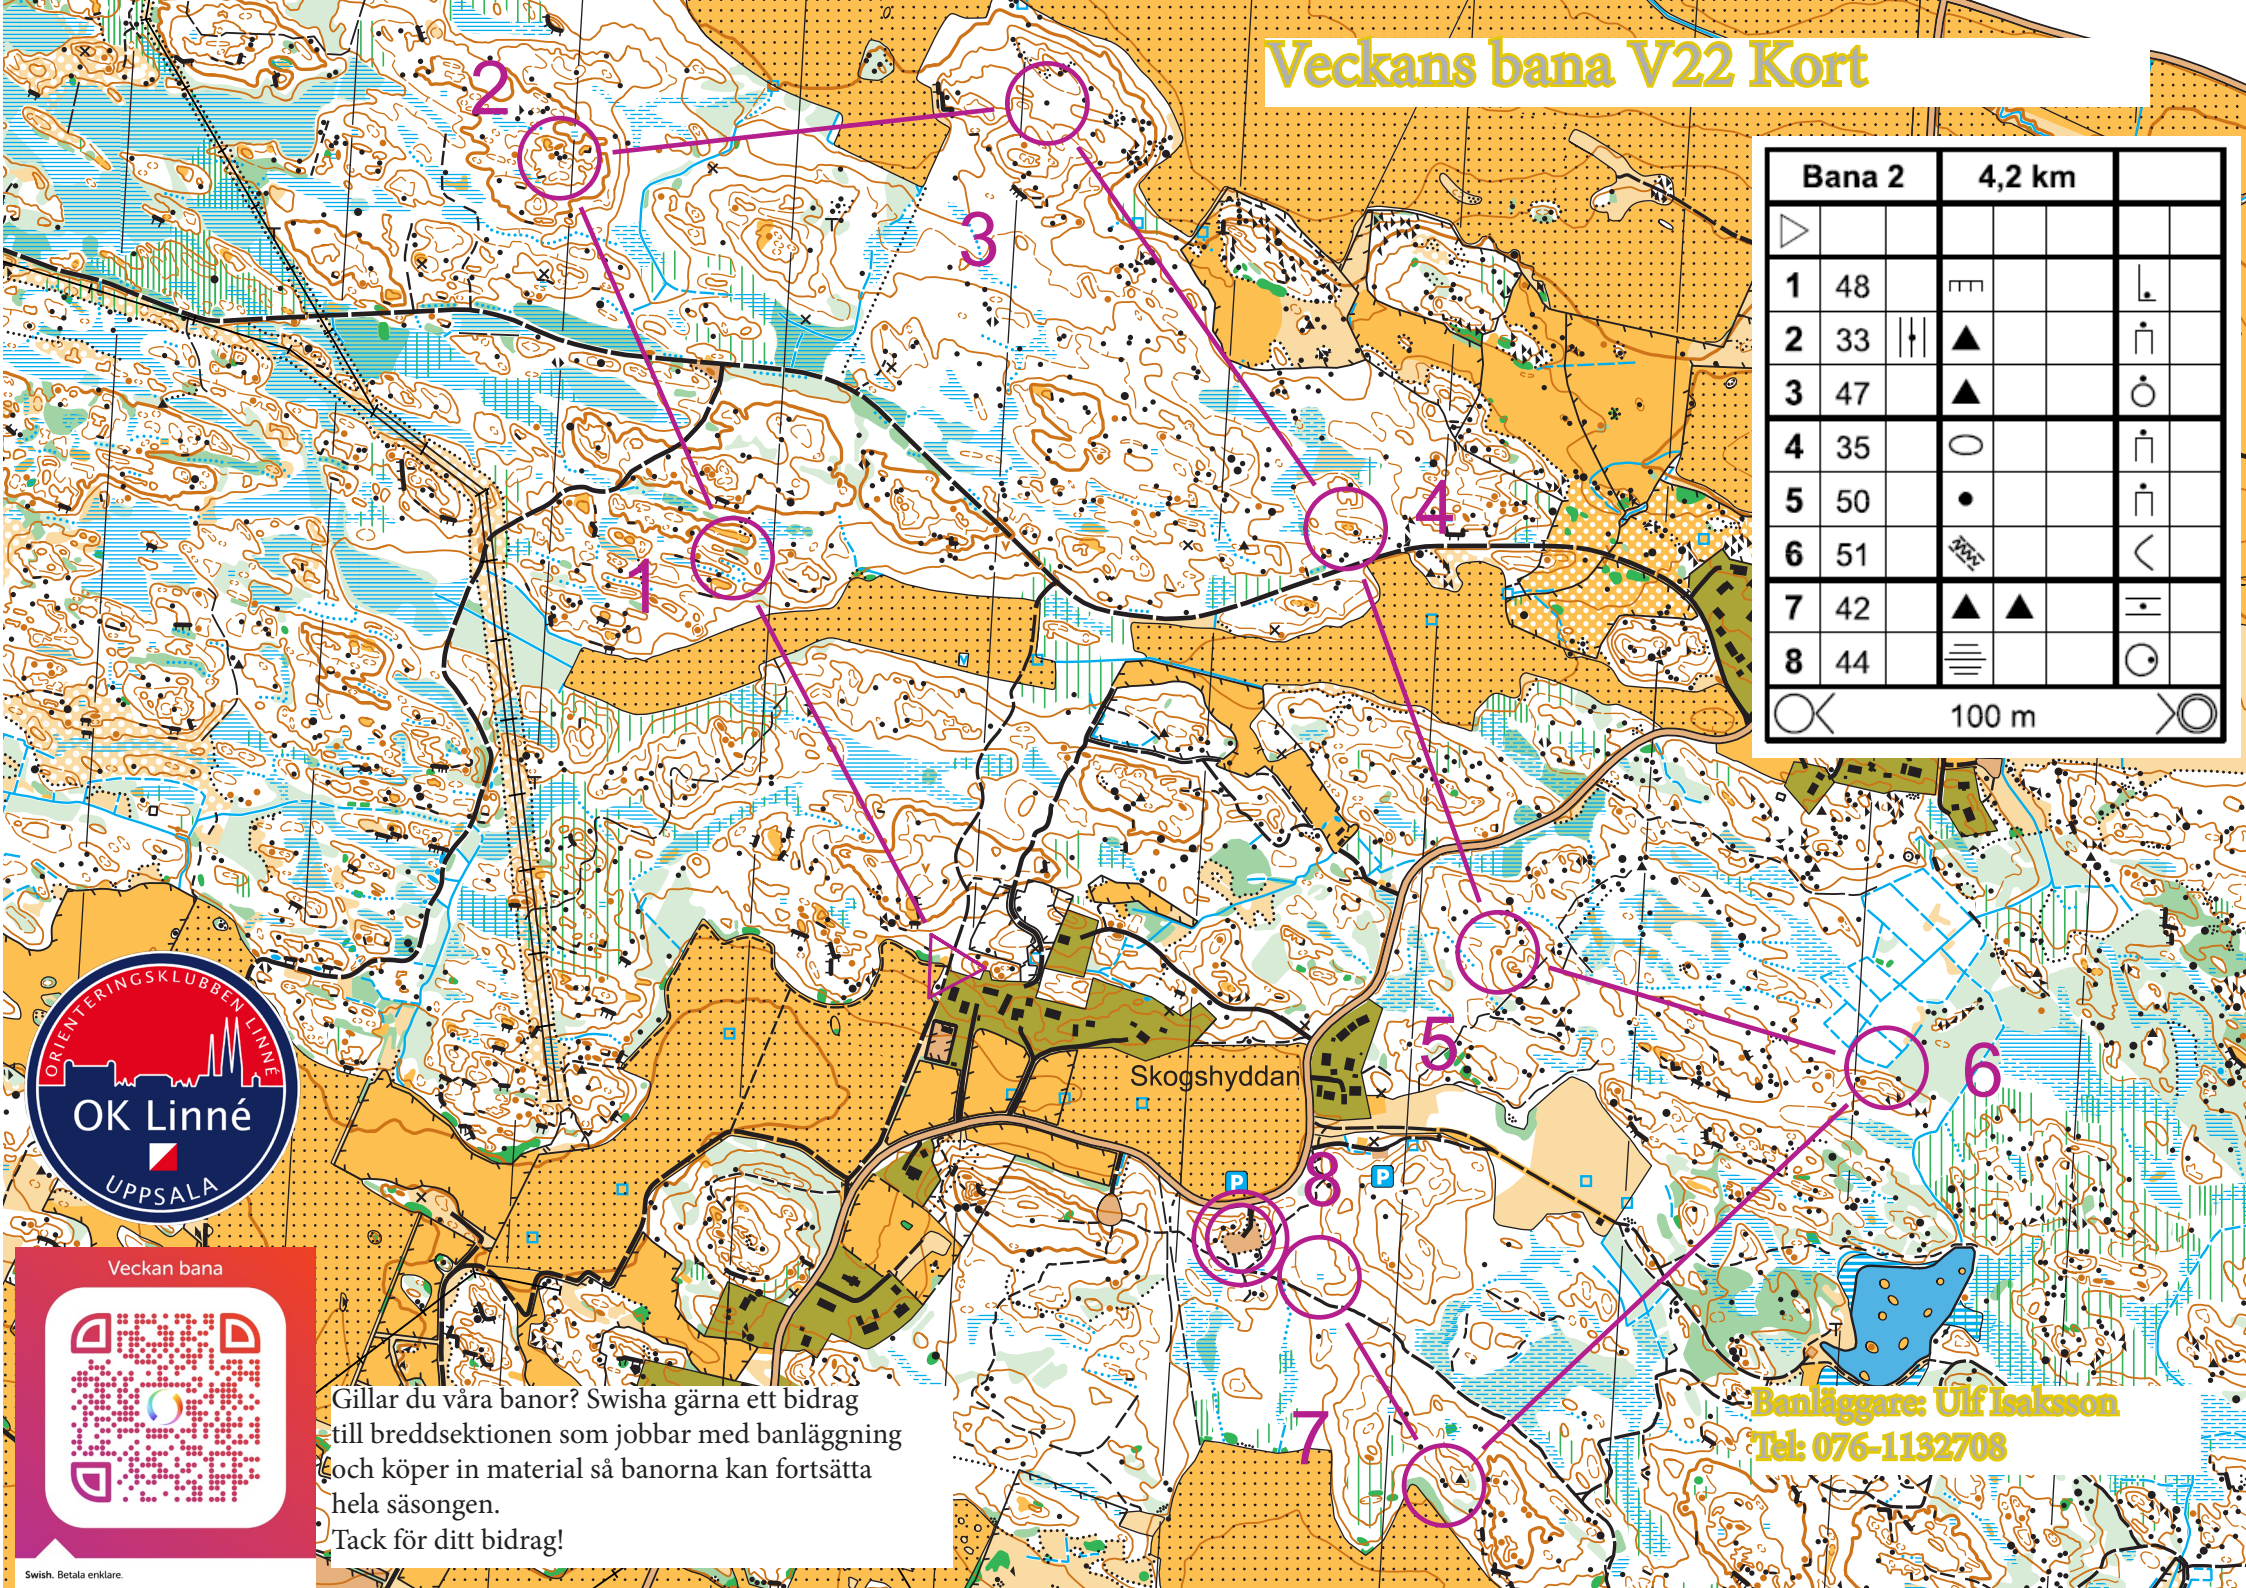

# Veckans bana V22 Kort

Bana 2		4,2 km		
▷				
1	48	▬▬▬		└
2	33	▬▬	▲	┆
3	47	▲		○
4	35	○		┆
5	50	●		┆
6	51	▬▬▬		<
7	42	▲	▲	▬
8	44	▬▬▬		○

100 m

Gillar du våra banor? Swisha gärna ett bidrag till breddsektionen som jobbar med banläggning och köper in material så banorna kan fortsätta hela säsongen.  
Tack för ditt bidrag!