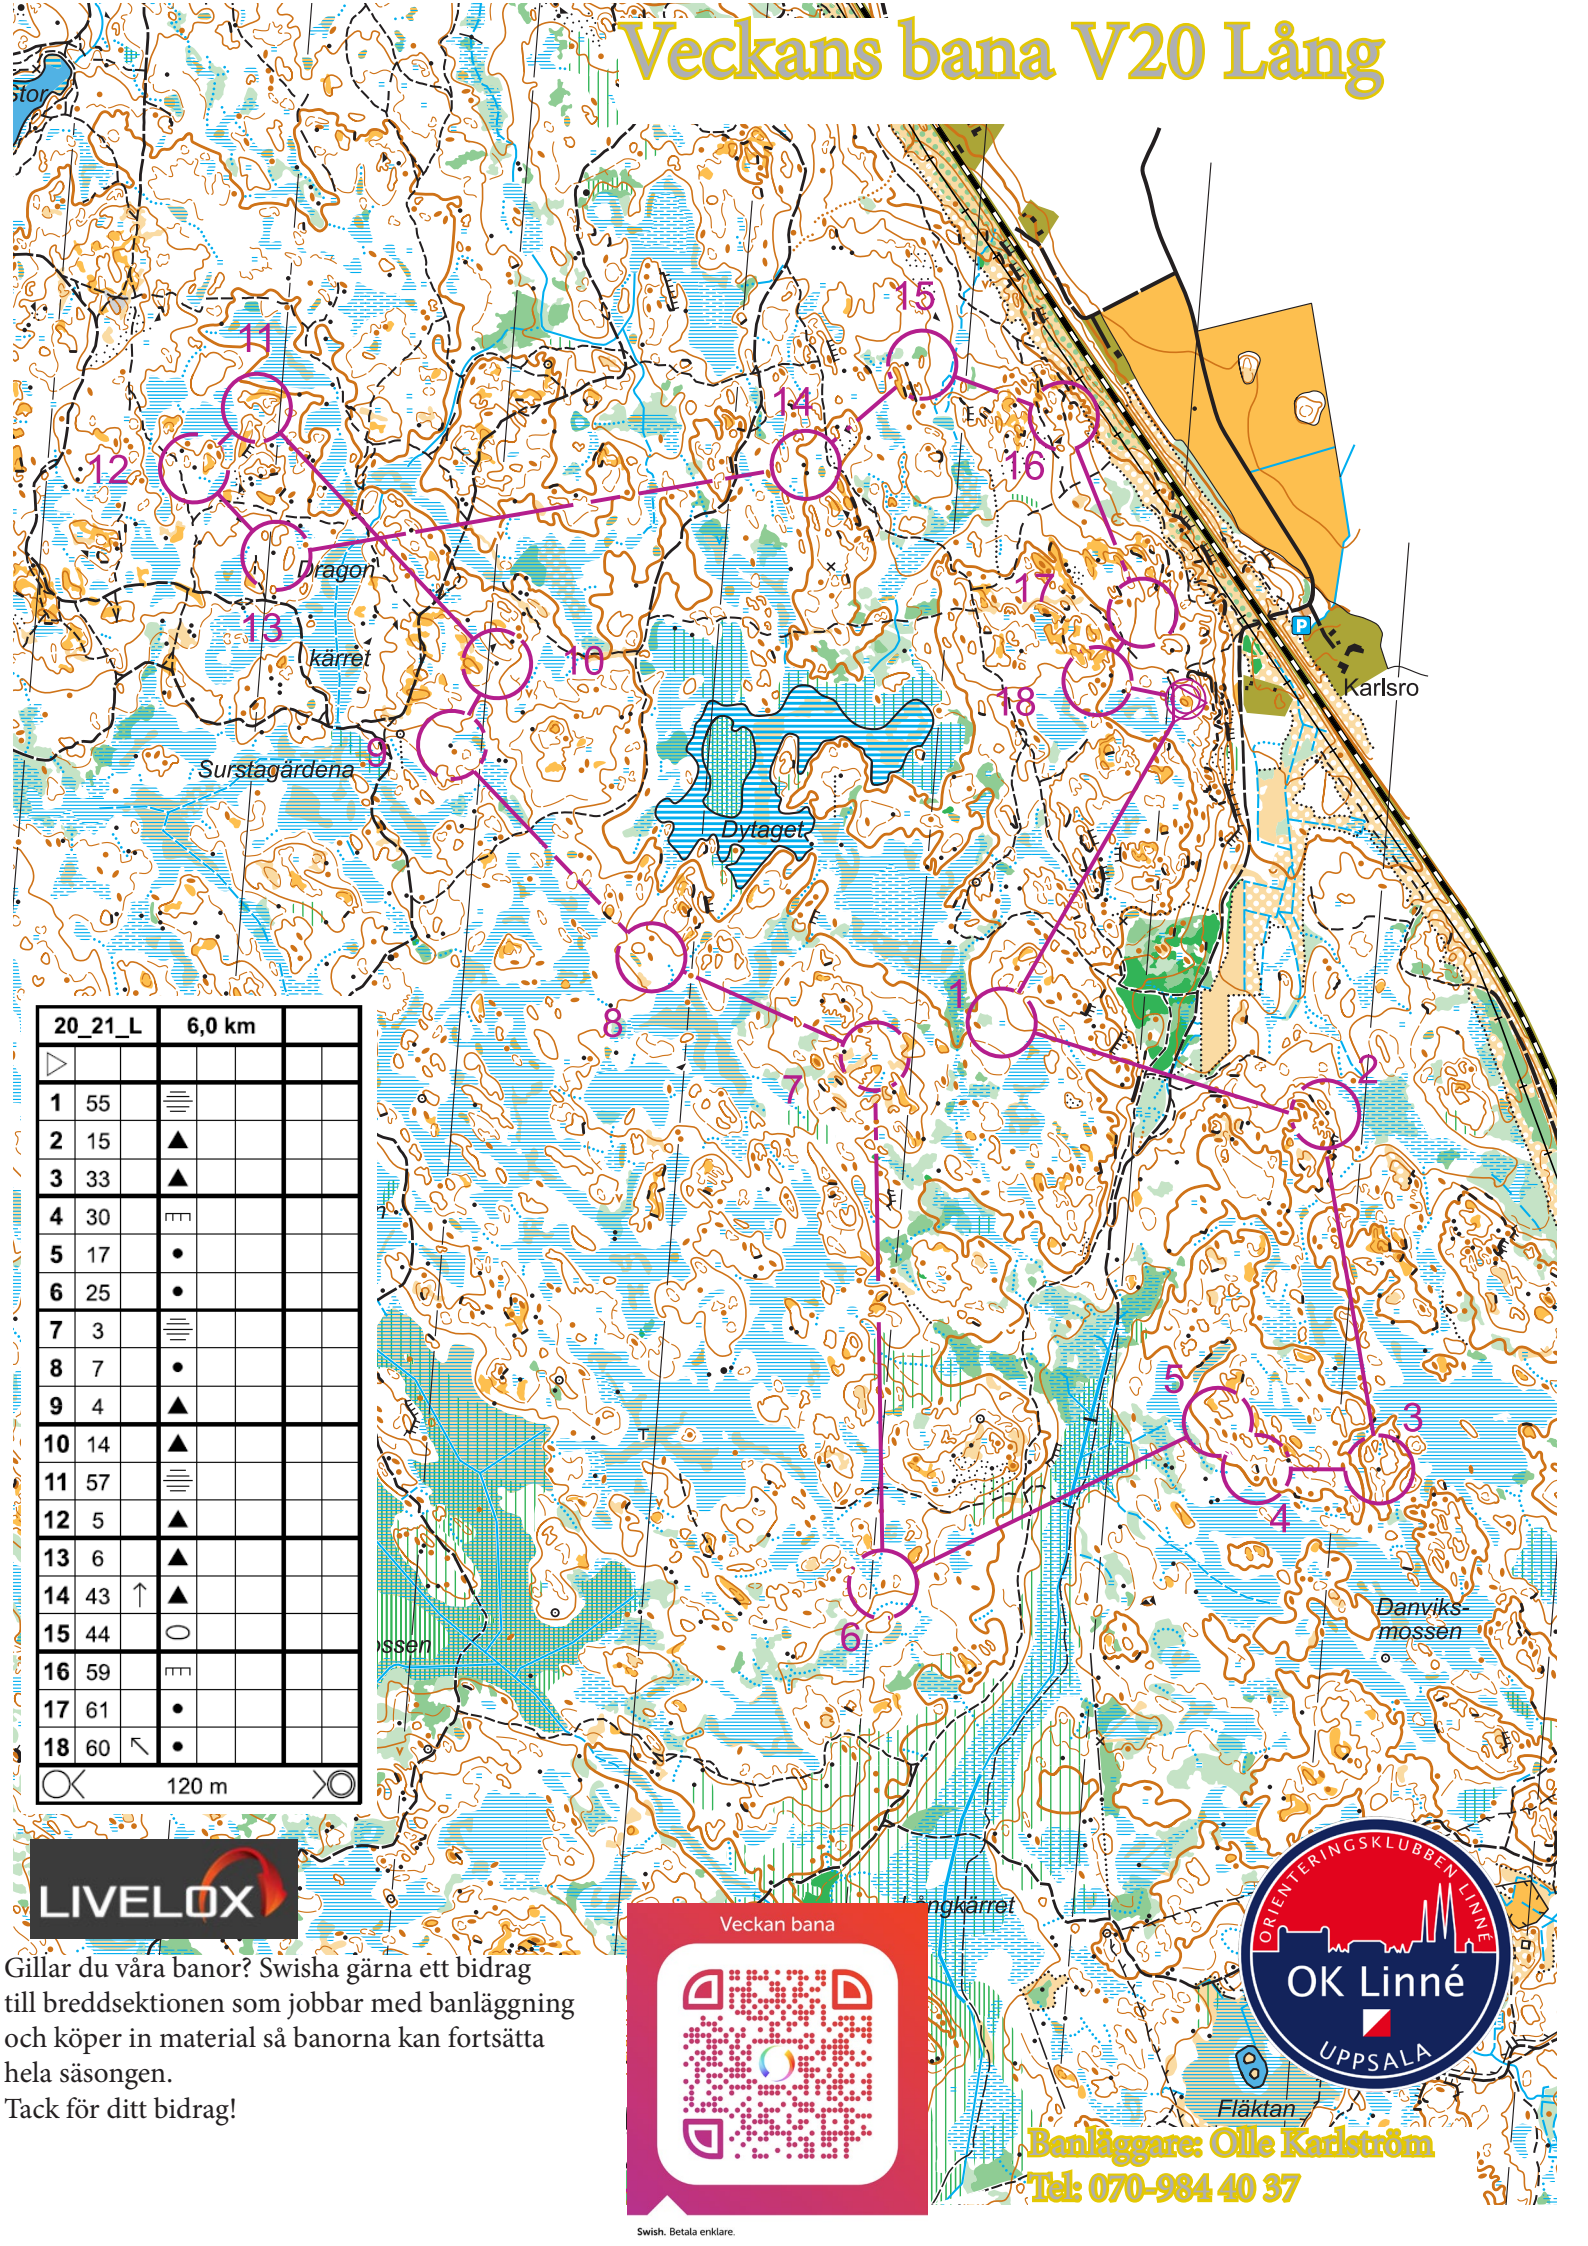

Veckans bana V20 Lång

20_21_L		6,0 km	
1	55	≡	
2	15	▲	
3	33	▲	
4	30	≡	
5	17	•	
6	25	•	
7	3	≡	
8	7	•	
9	4	▲	
10	14	▲	
11	57	≡	
12	5	▲	
13	6	▲	
14	43	↑ ▲	
15	44	○	
16	59	≡	
17	61	•	
18	60	↙ •	

120 m

Gillar du våra banor? Swisha gärna ett bidrag till breddsektionen som jobbar med banläggning och köper in material så banorna kan fortsätta hela säsongen.
Tack för ditt bidrag!