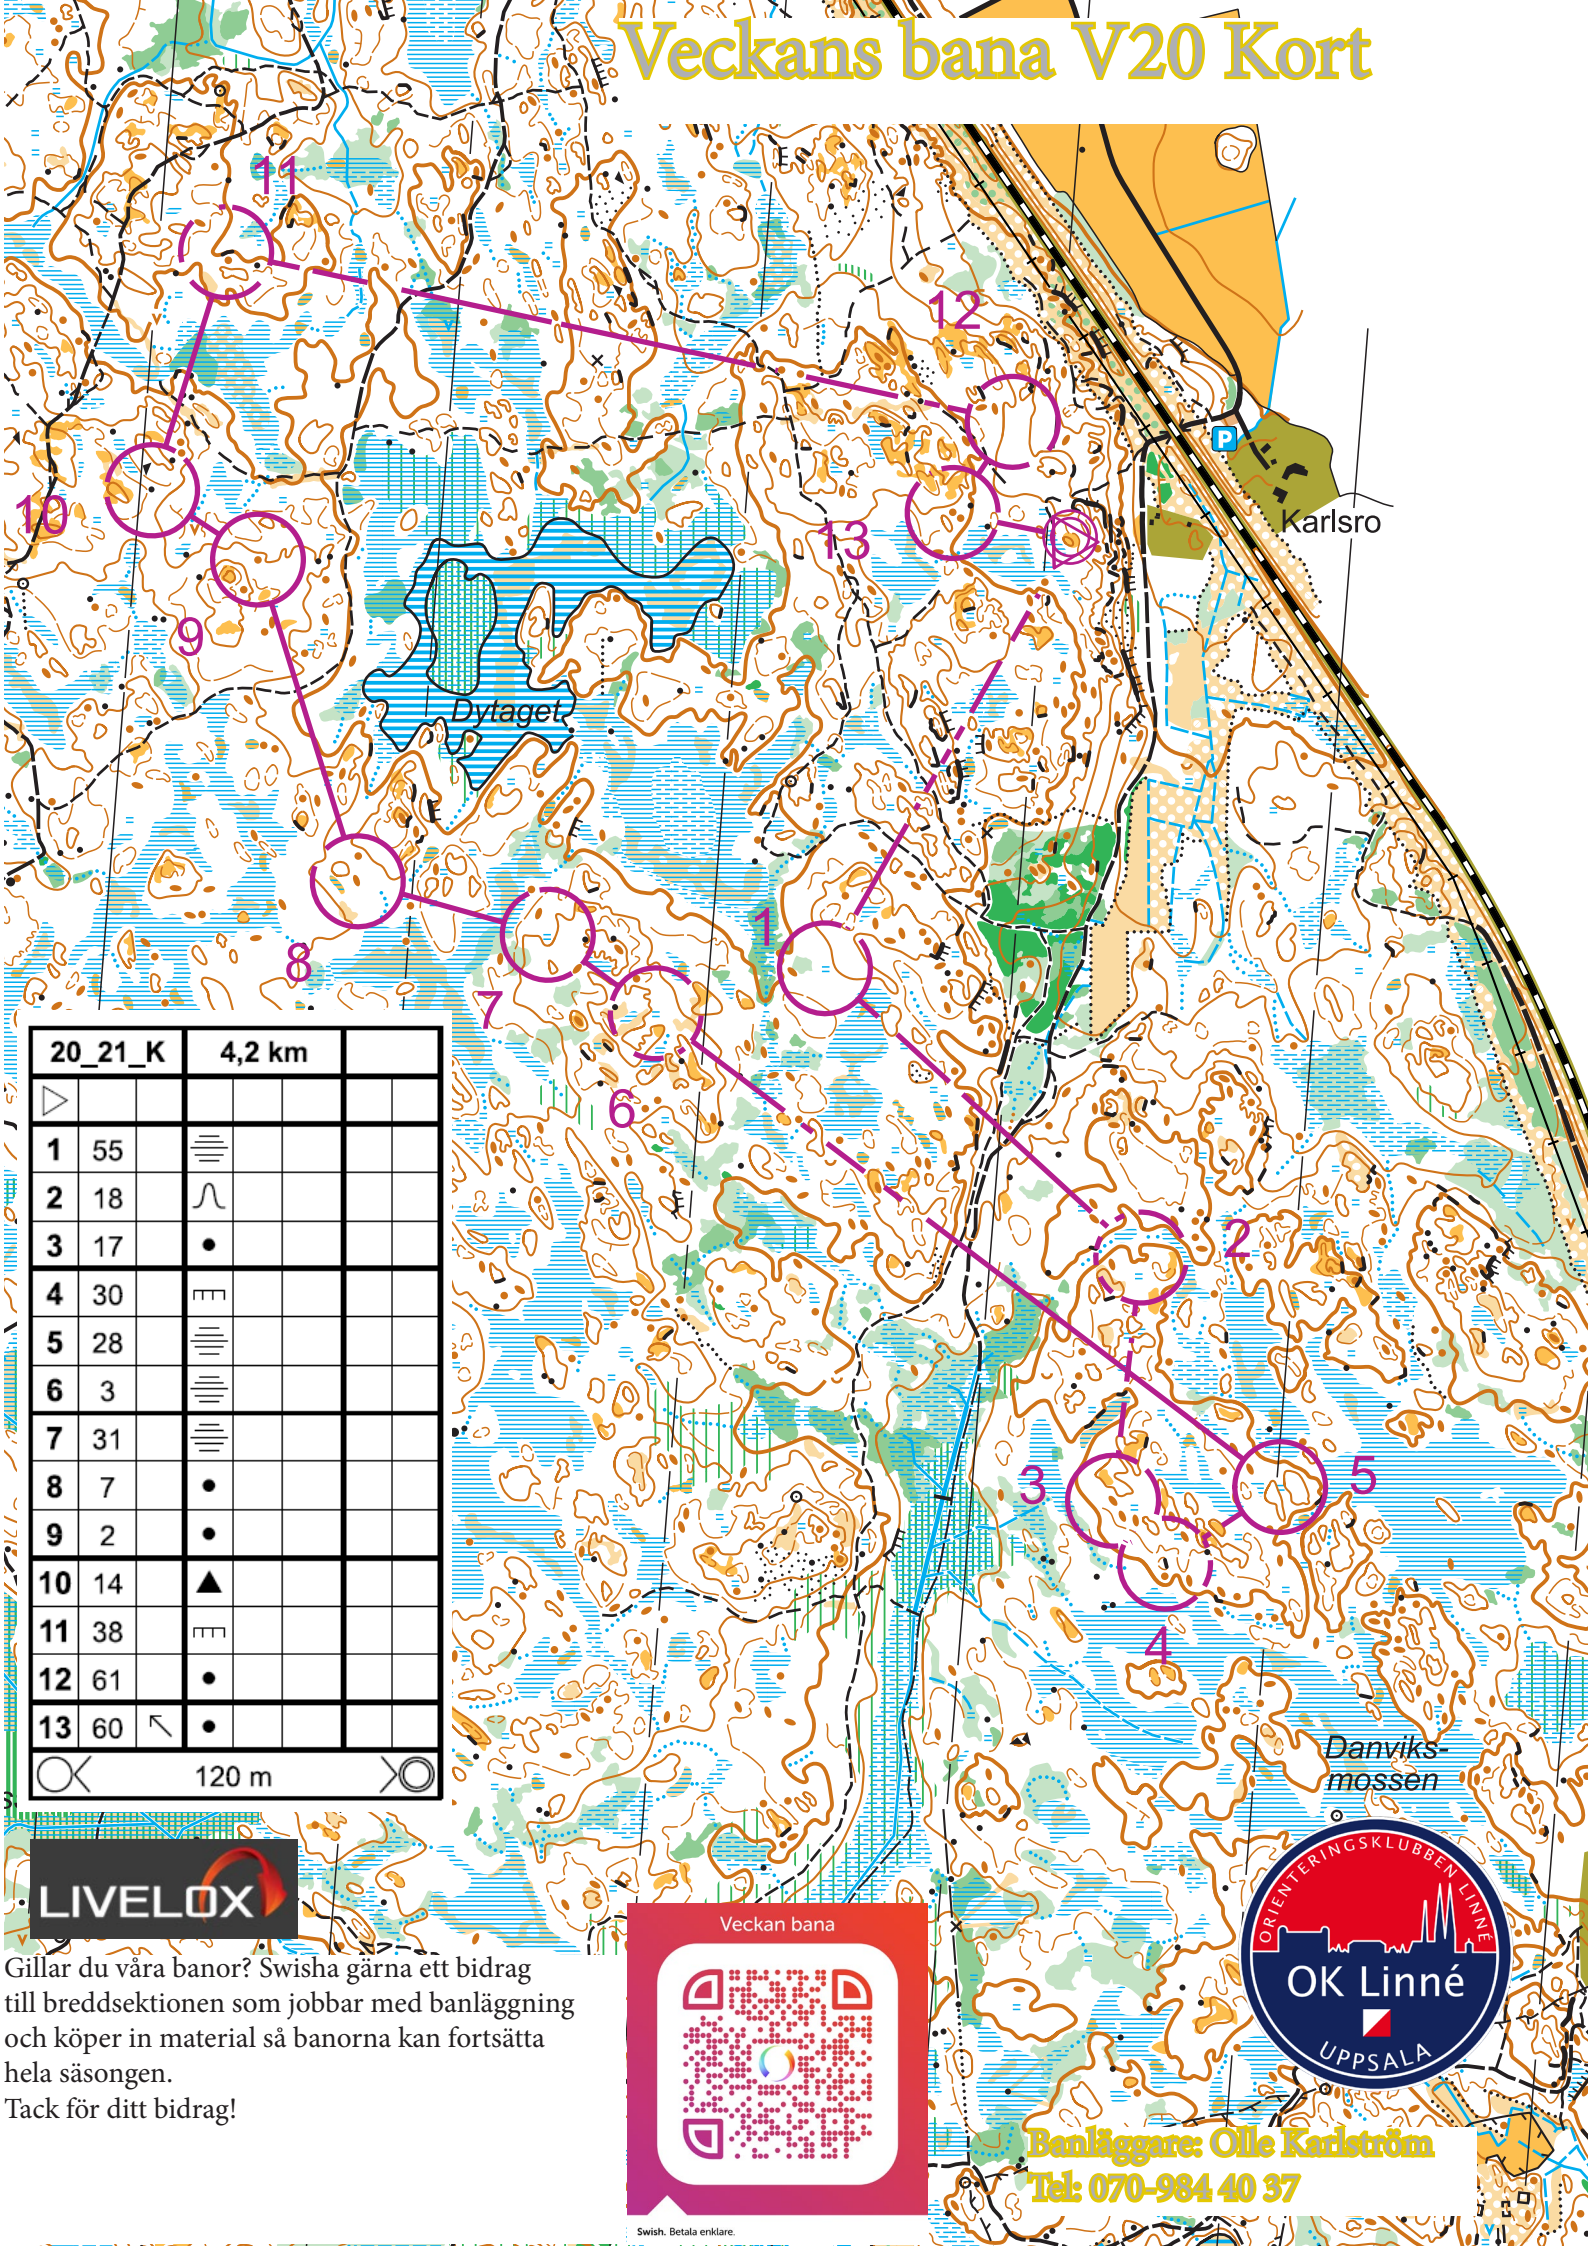

Veckans bana V20 Kort

20_21_K		4,2 km	
1	55	≡	
2	18	∩	
3	17	•	
4	30	≡	
5	28	≡	
6	3	≡	
7	31	≡	
8	7	•	
9	2	•	
10	14	▲	
11	38	≡	
12	61	•	
13	60	↖	•

120 m

Gillar du våra banor? Swisha gärna ett bidrag till breddsektionen som jobbar med banläggning och köper in material så banorna kan fortsätta hela säsongen.
Tack för ditt bidrag!