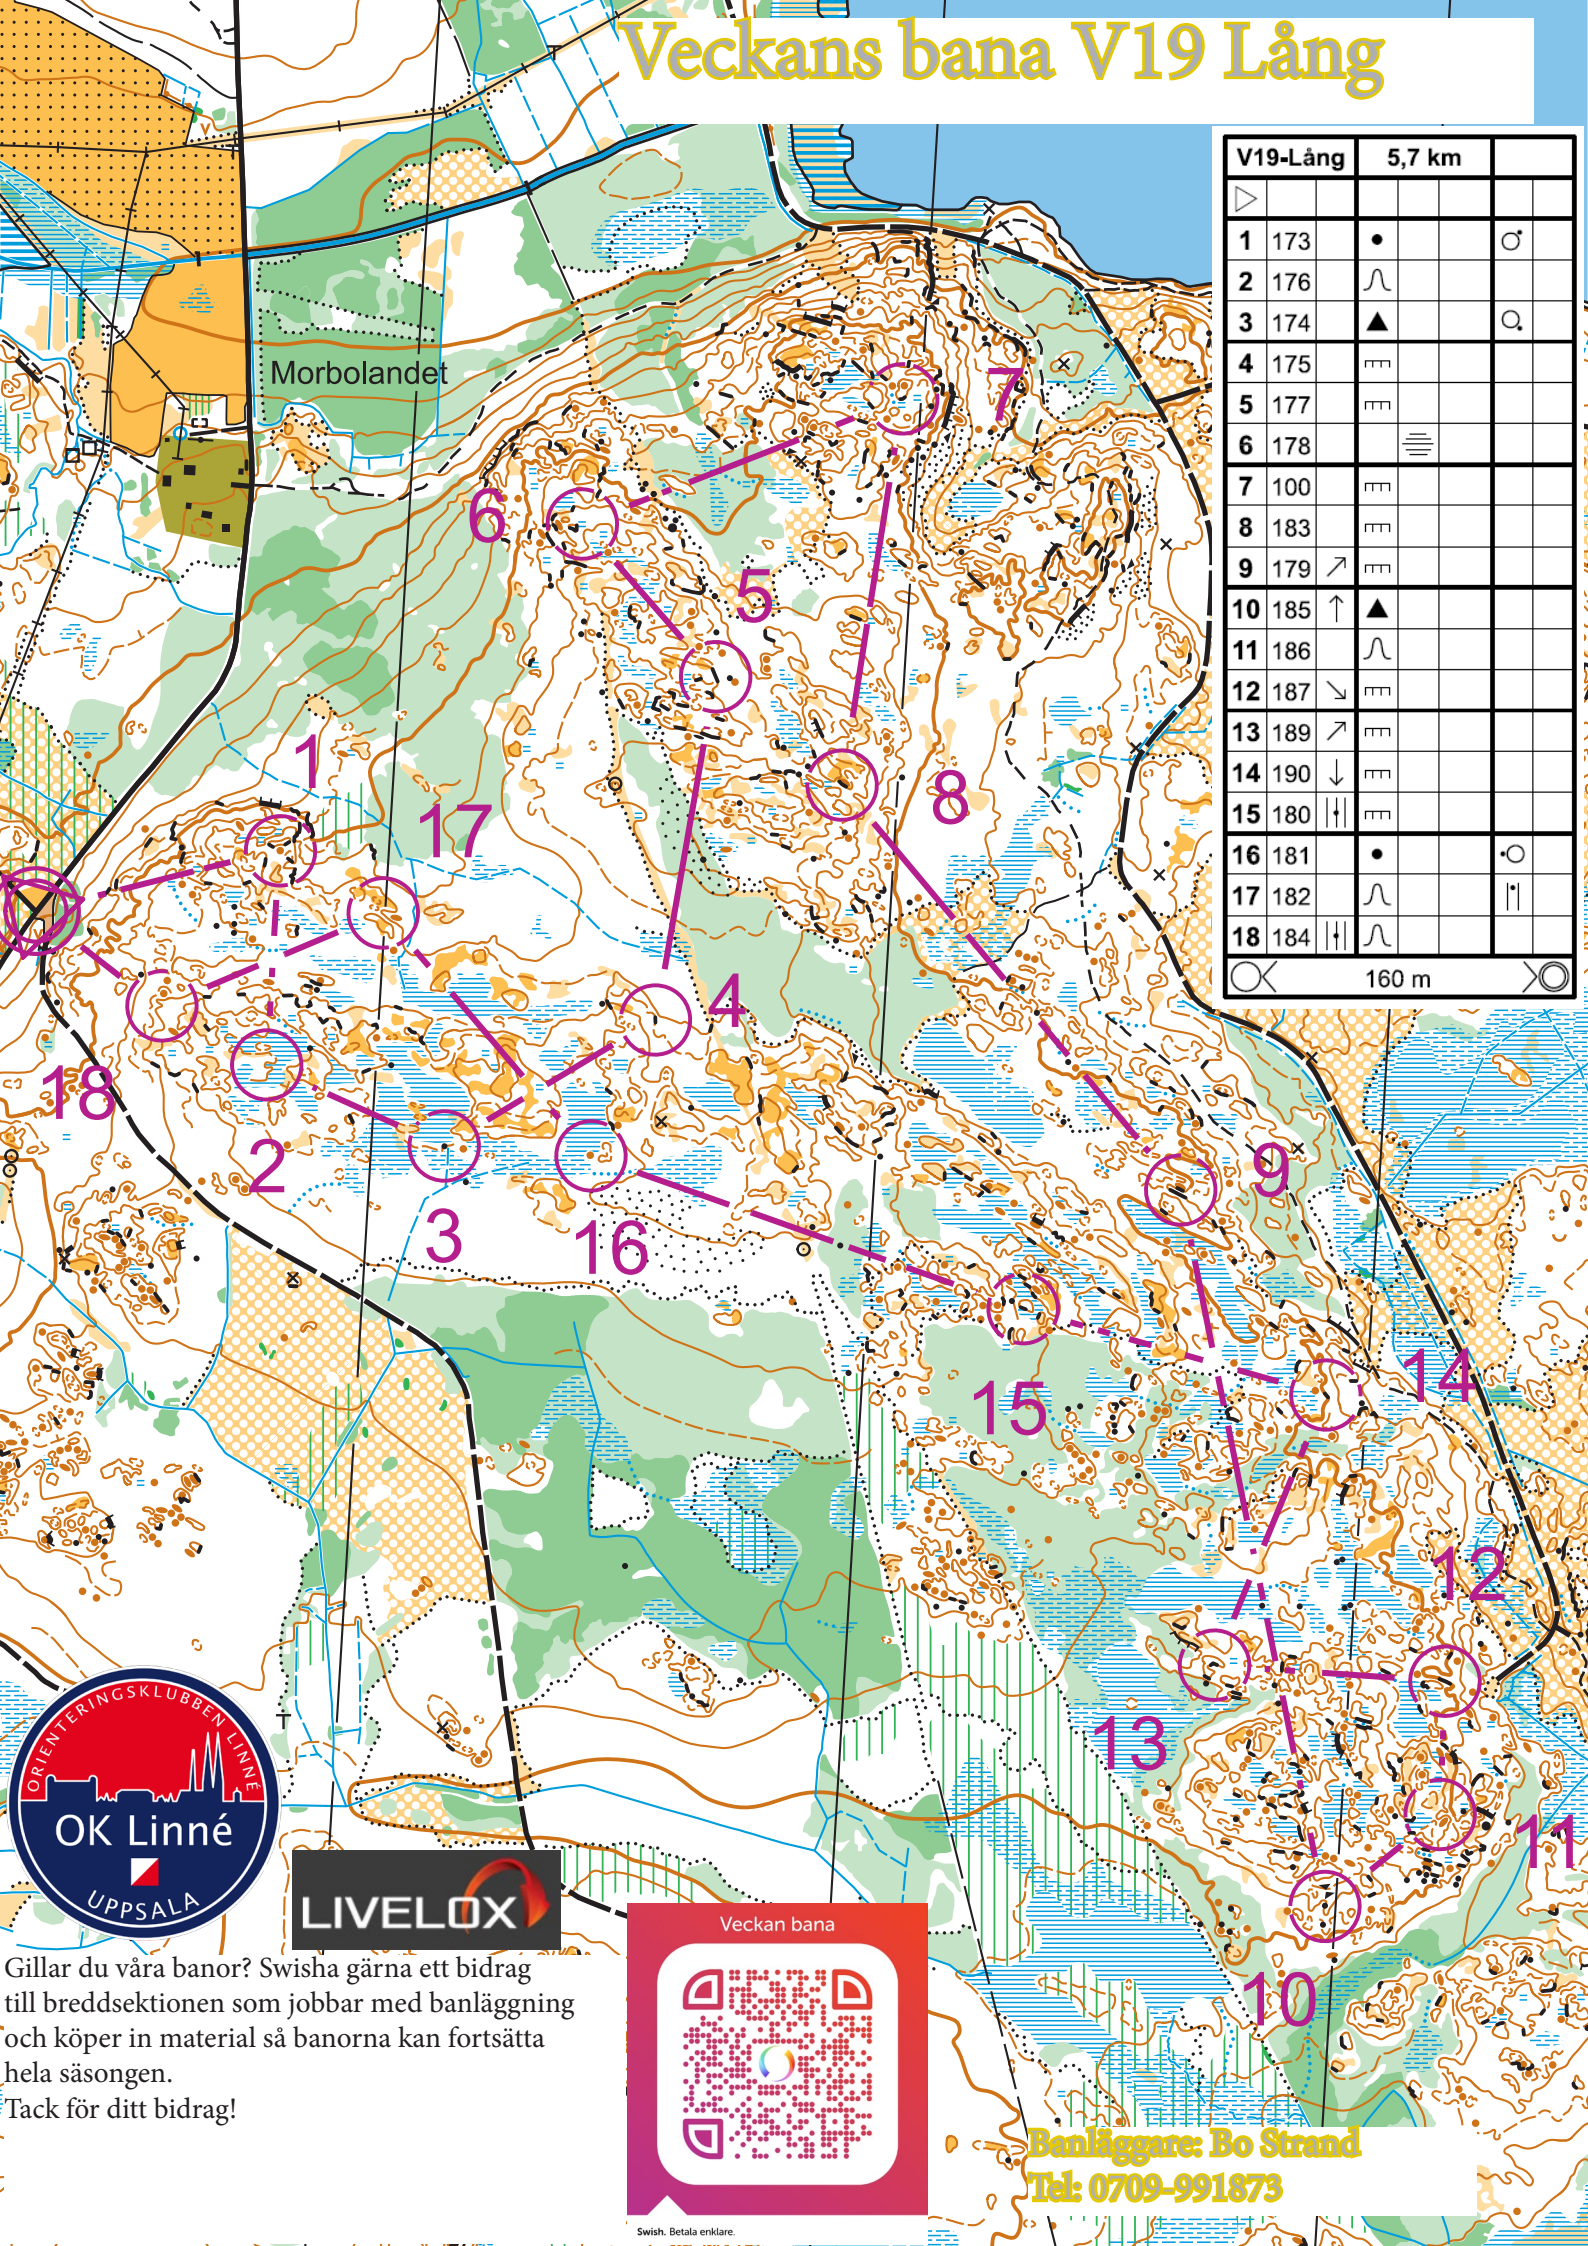

Veckans bana V19 Lång

V19-Lång		5,7 km	
1	173	•	♂
2	176	∩	
3	174	▲	♀
4	175	≡	
5	177	≡	
6	178	≡	
7	100	≡	
8	183	≡	
9	179	↗	
10	185	↑	▲
11	186	∩	
12	187	↘	
13	189	↗	
14	190	↓	
15	180		
16	181	•	⊙
17	182	∩	
18	184		∩

160 m

Gillar du våra banor? Swisha gärna ett bidrag till breddsektionen som jobbar med banläggning och köper in material så banorna kan fortsätta hela säsongen.
Tack för ditt bidrag!

Banläggare: Bo Strand
Tel: 0709-991873