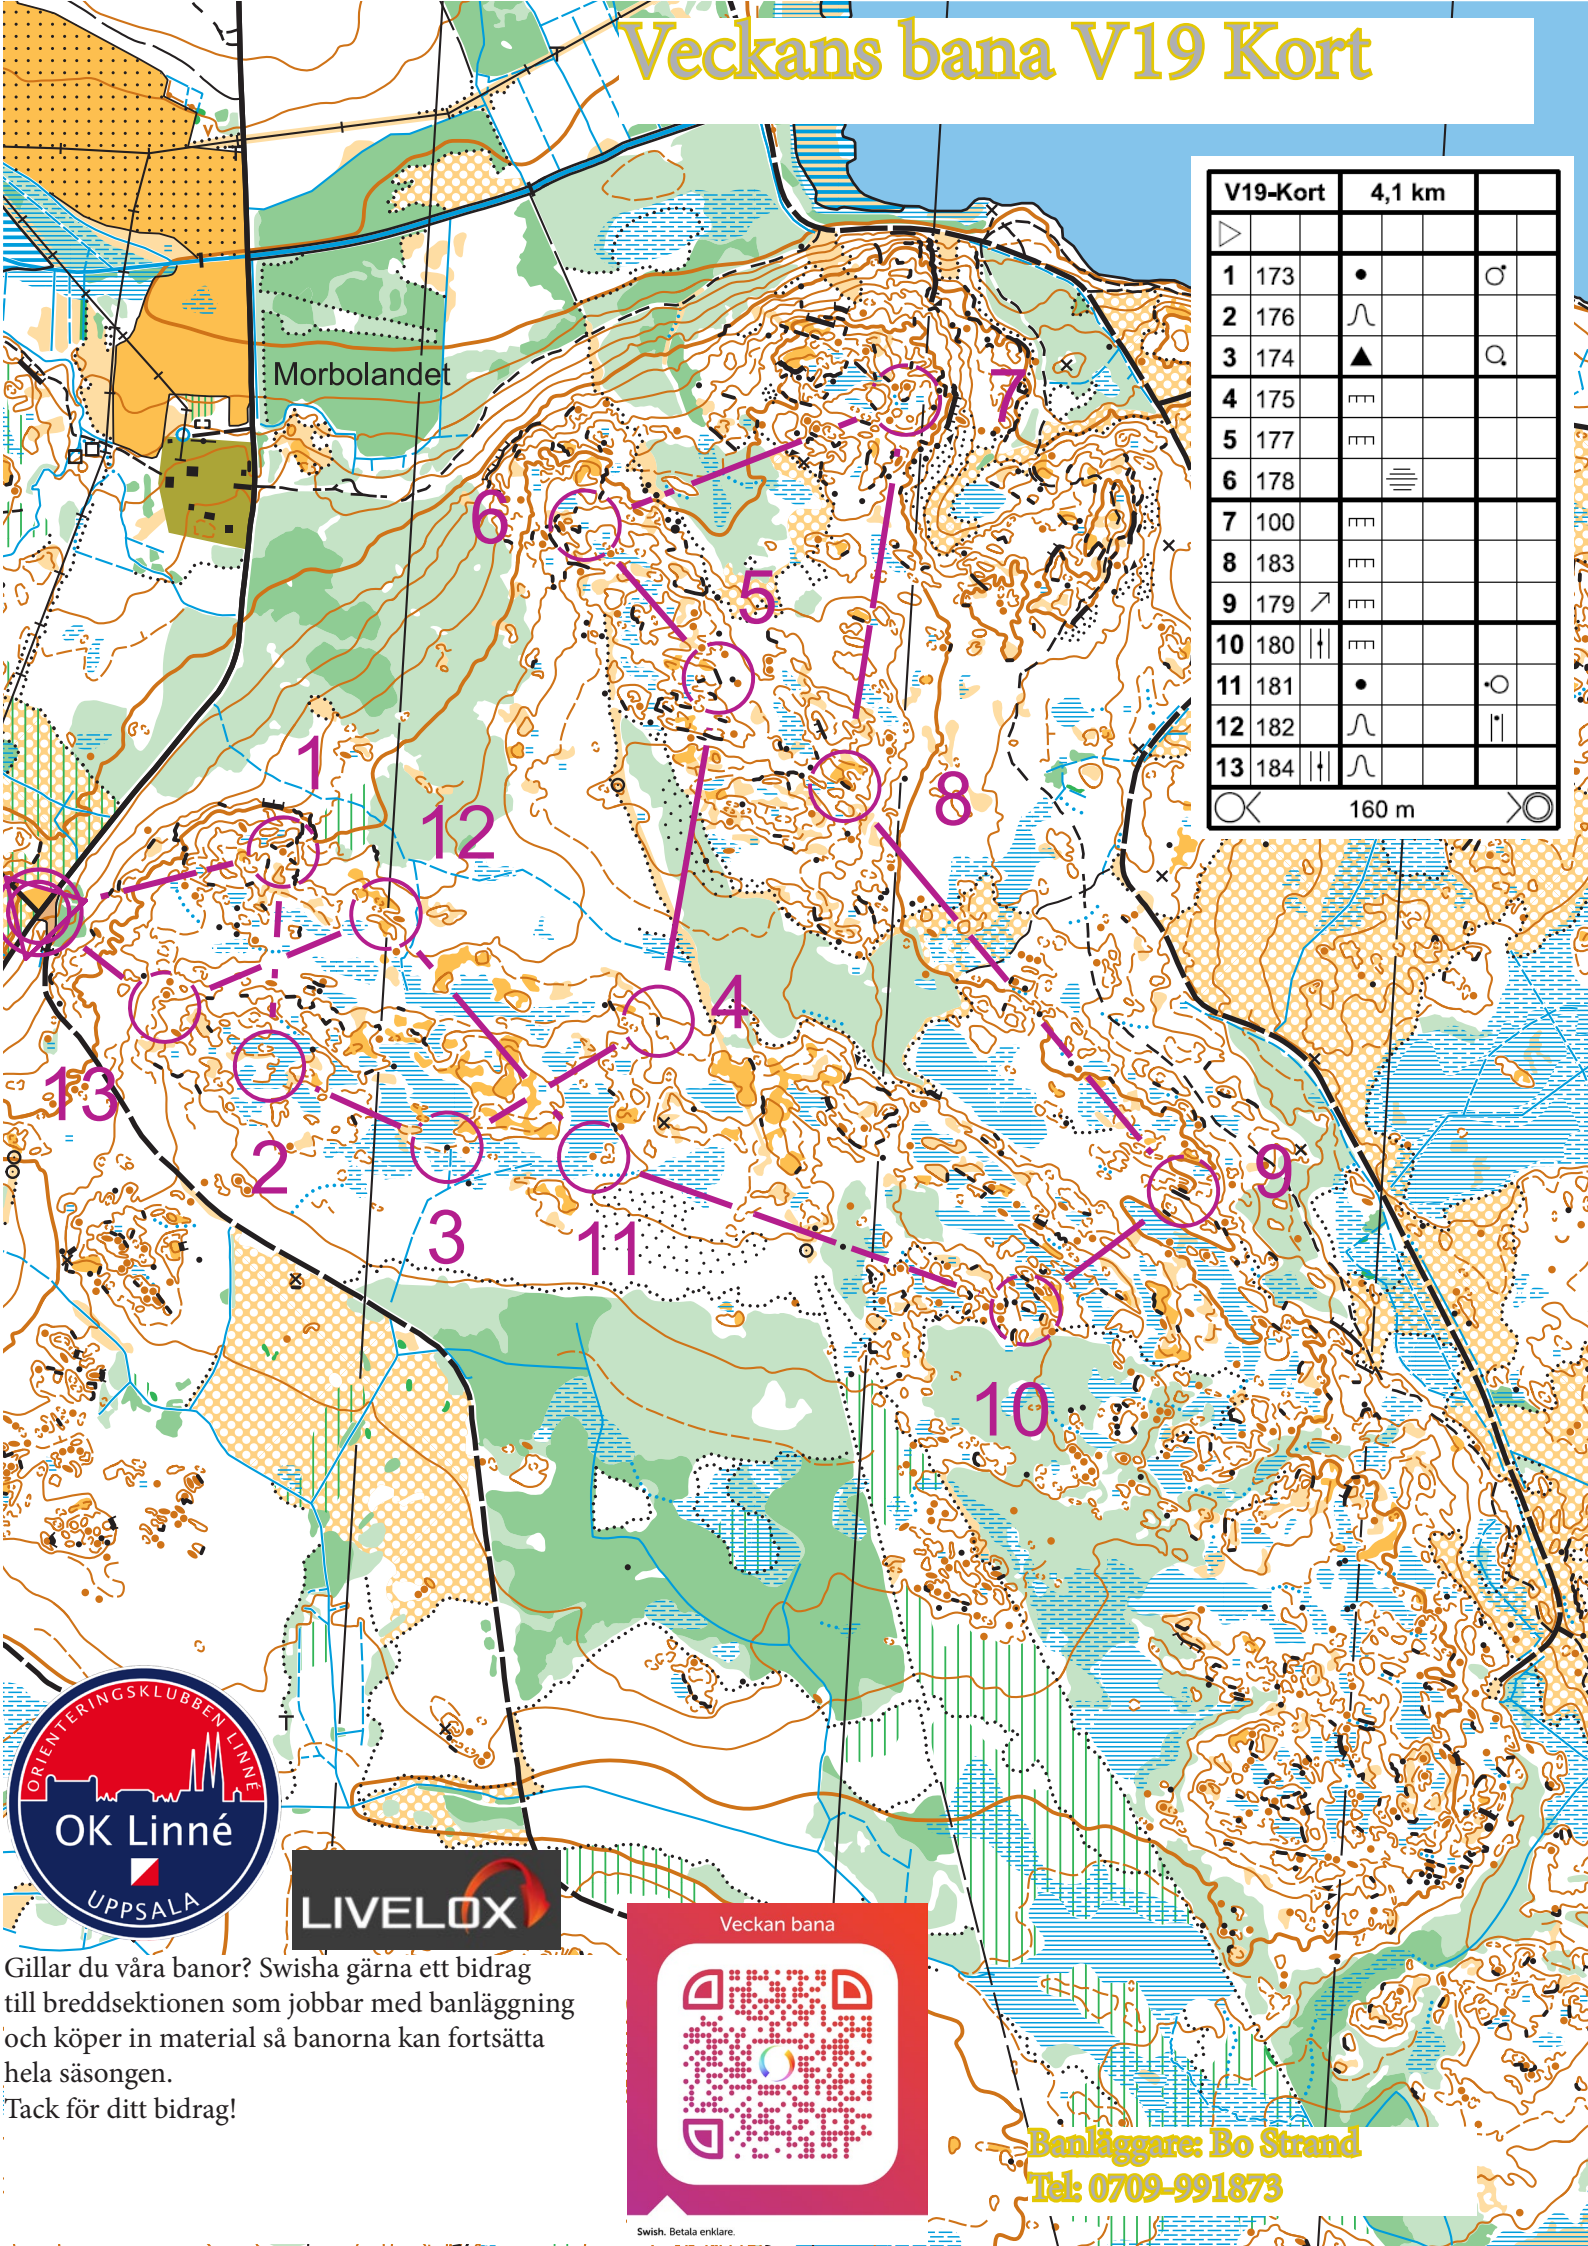

Veckans bana V19 Kort

V19-Kort	4,1 km		
1 173	•		♂
2 176	∩		
3 174	▲		♀
4 175	≡		
5 177	≡		
6 178	≡		
7 100	≡		
8 183	≡		
9 179	↗	≡	
10 180		≡	
11 181	•		♀
12 182	∩		
13 184		∩	

160 m

Gillar du våra banor? Swisha gärna ett bidrag till breddsektionen som jobbar med banläggning och köper in material så banorna kan fortsätta hela säsongen.
Tack för ditt bidrag!