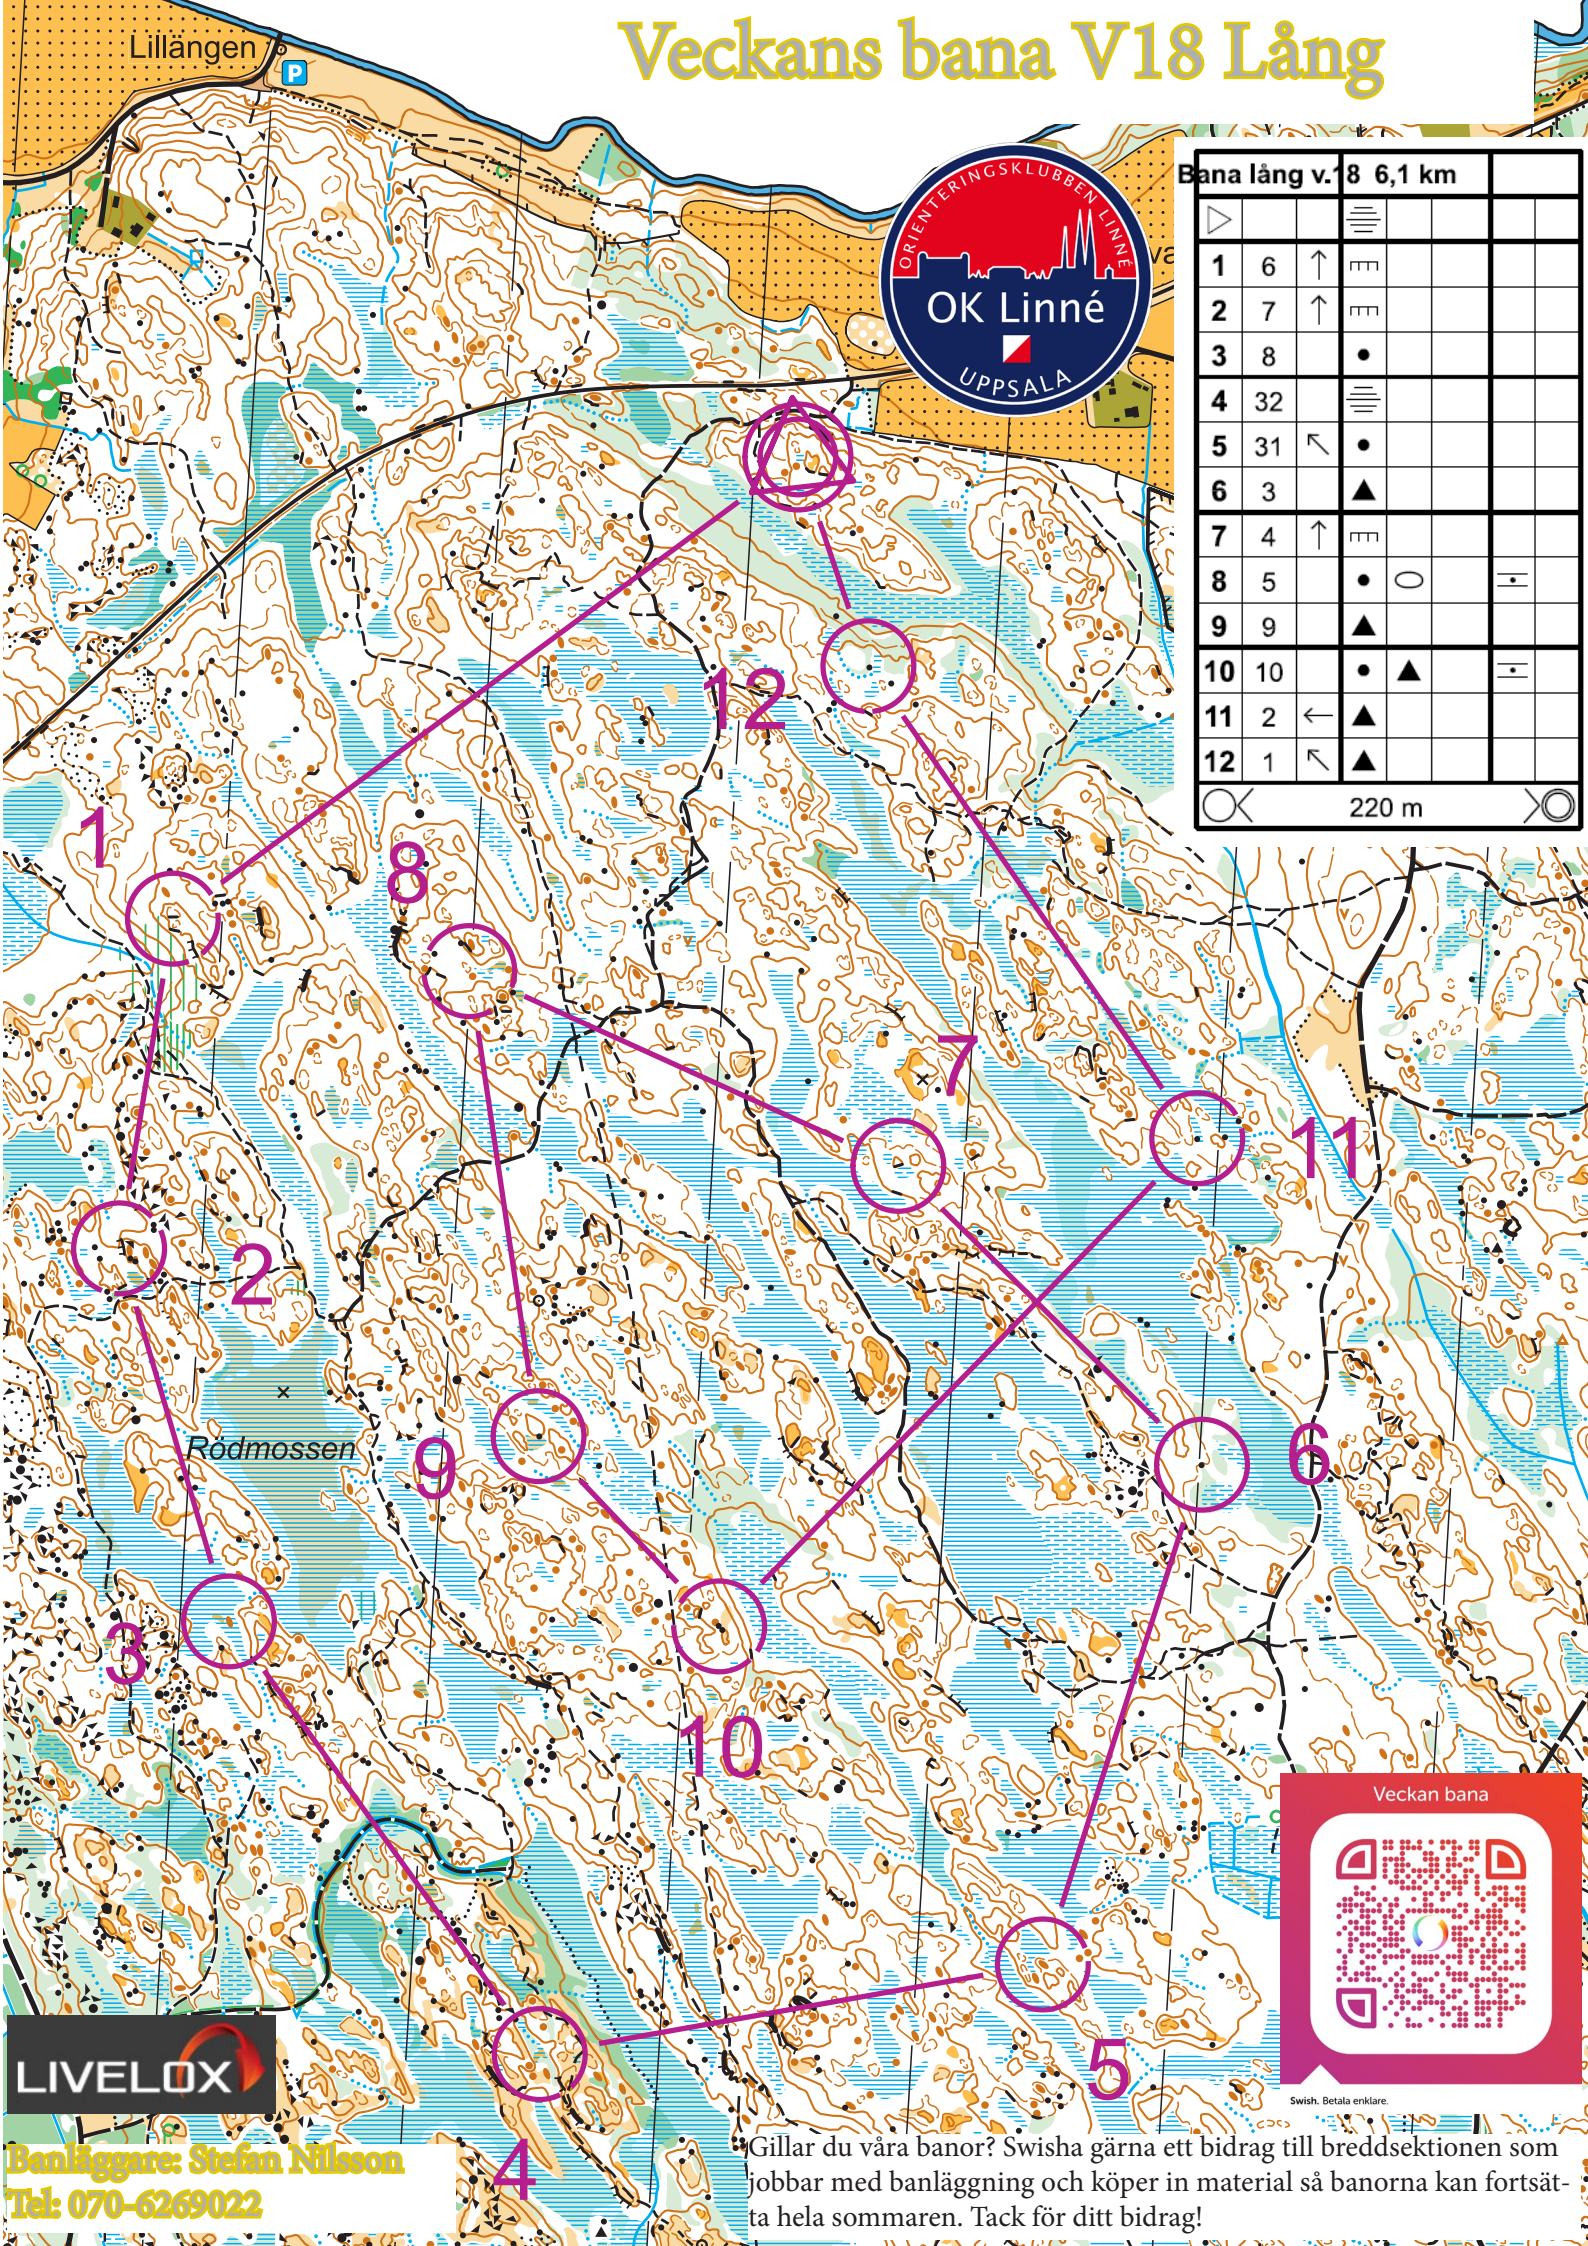

# Veckans bana V18 Lång

Lillängen

Bana lång v. 18 6,1 km

1	6	↑	mm		
2	7	↑	mm		
3	8		•		
4	32		≡		
5	31	↖	•		
6	3		▲		
7	4	↑	mm		
8	5		• ○		≡
9	9		▲		
10	10		• ▲		≡
11	2	←	▲		
12	1	↖	▲		

220 m

Veckan bana

Swish. Betala enklare.