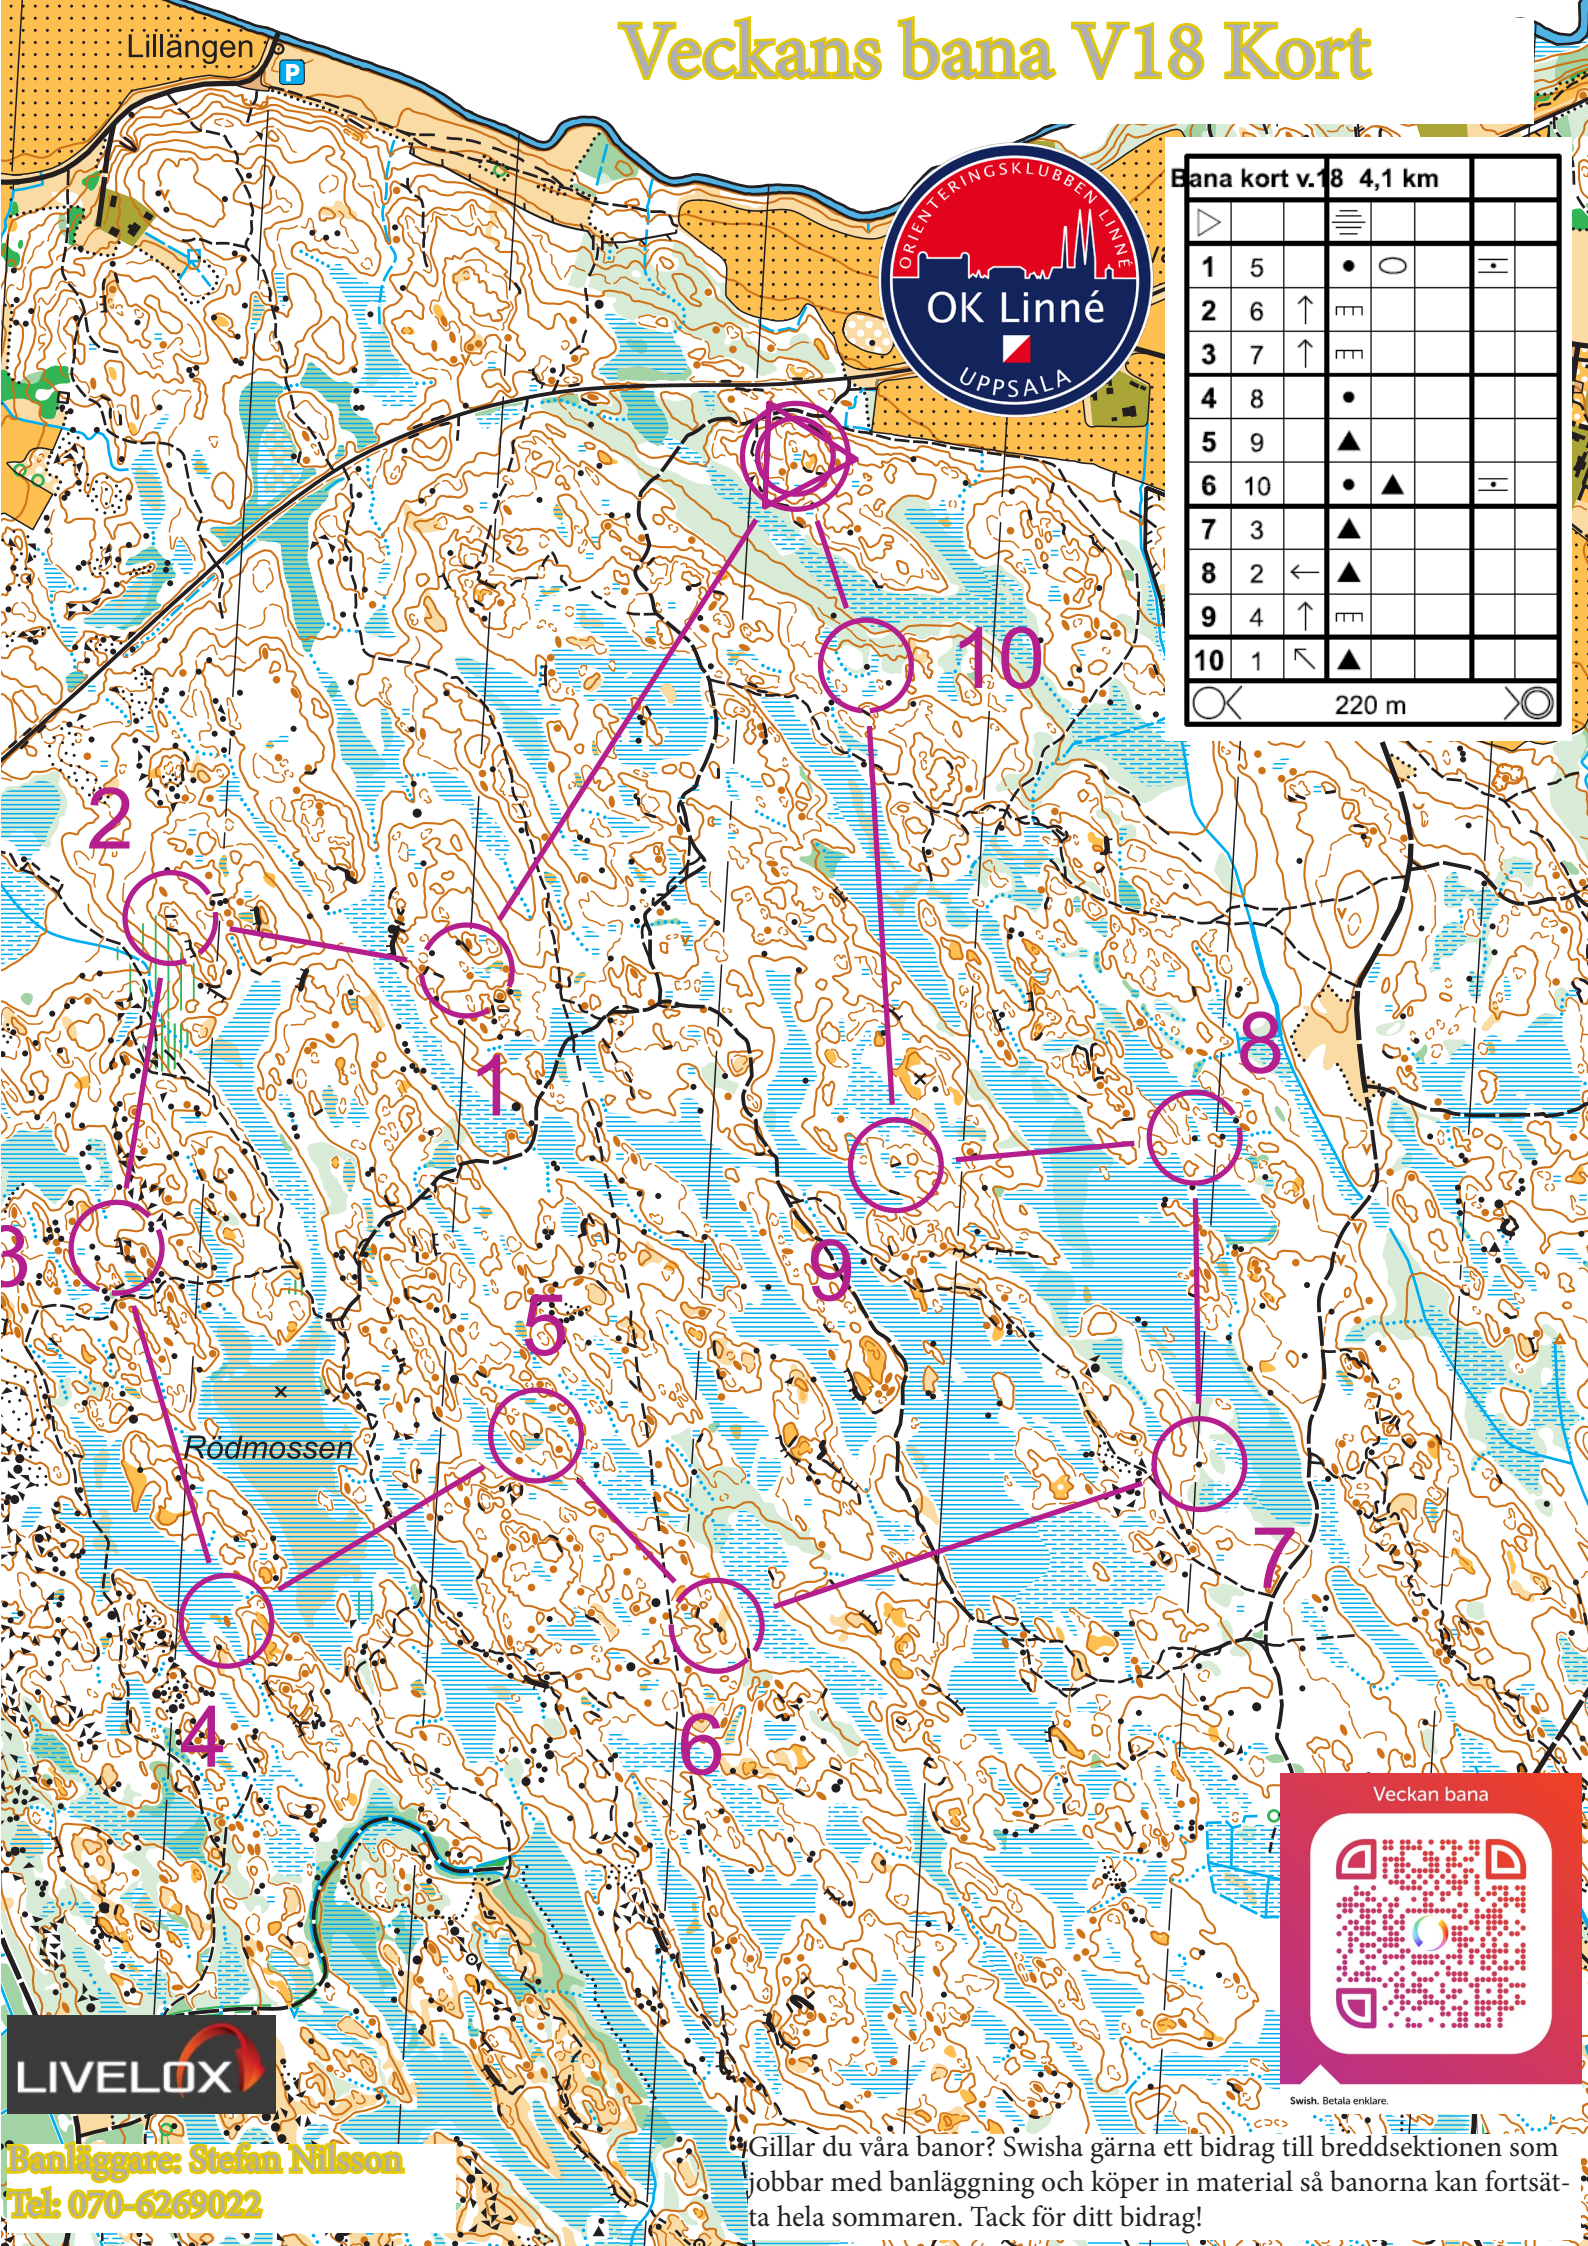

Veckans bana V18 Kort

Lillängen

Bana kort v. 18 4,1 km

▷		≡		
1	5	• ○		≡
2	6	↑ ≡		
3	7	↑ ≡		
4	8	•		
5	9	▲		
6	10	• ▲		≡
7	3	▲		
8	2	← ▲		
9	4	↑ ≡		
10	1	↖ ▲		

○ 220 m ○

Rödmosse

Banläggare: Stefan Nilsson
Tel: 070-6269022