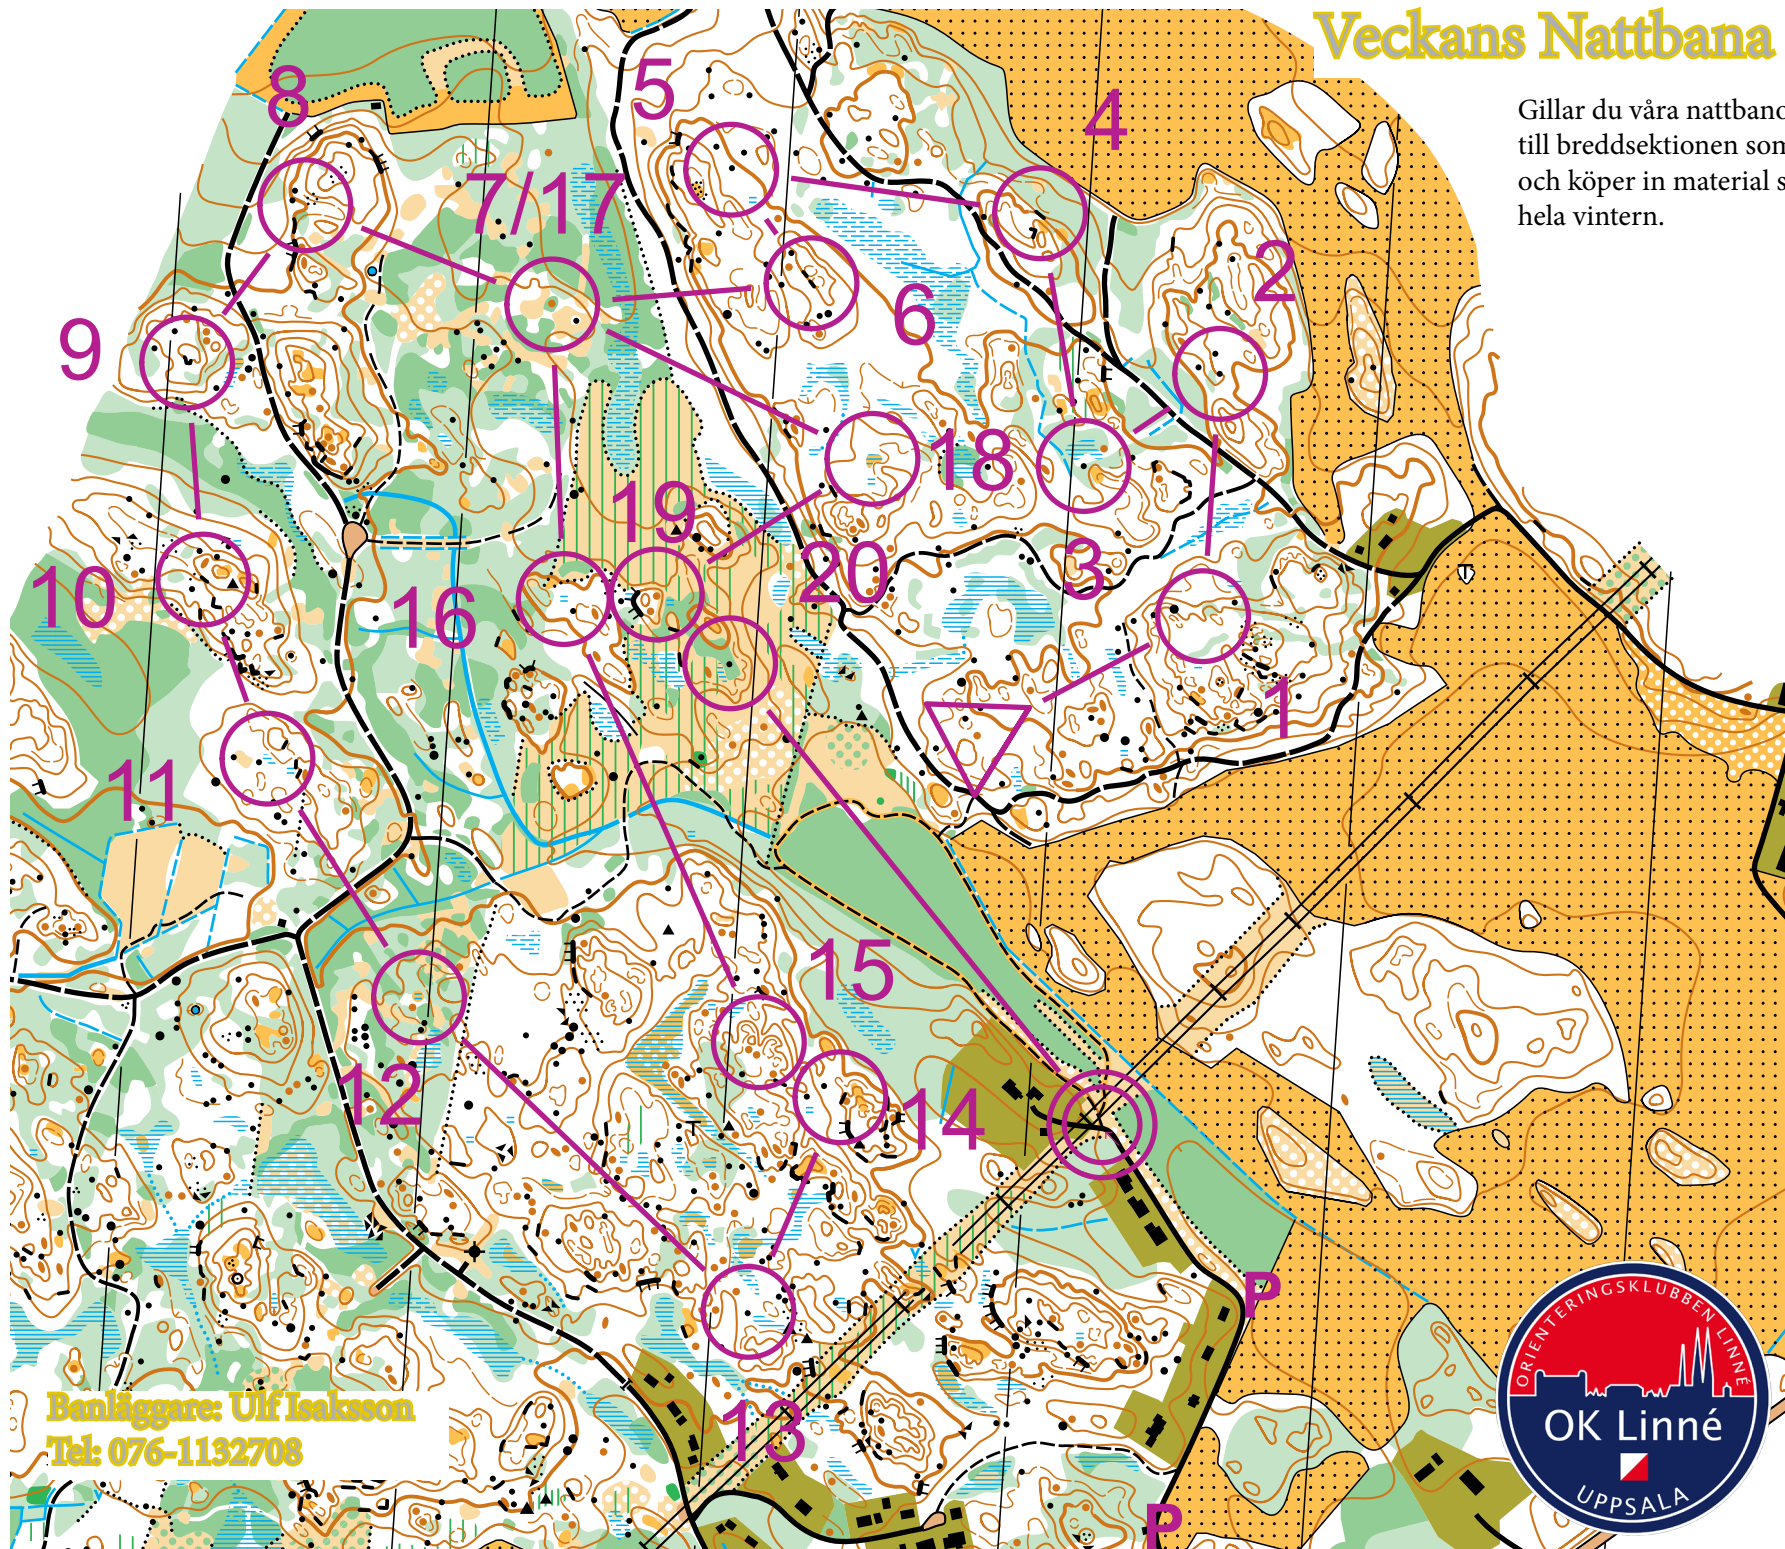

Veckans Nattbana V51 Lång

Gillar du våra nattbanor? Swisha gärna ett bidrag till breddsektionen som jobbar med banläggning och köper in material så nattbanorna kan fortsätta hela vintern.

Swish. Betala enklare.

Banläggare: Ulf Isaksson
Tel: 076-1132708

	Lång	5,6 km		
▶				
1	31	∩		
2	34	▲		
3	50	▲		
4	35	≡		
5	37	▲		
6	36	≡		
7	52	•		
8	38	∩		
9	39	≡		
10	40	≡		
11	41	≡		
12	42	≡		
13	43	▲		
14	44	≡		
15	45	∩		
16	47	≡		
17	52	•		
18	33	≡		
19	48	•		
20	49	▲		
○ <	590 m			> ○