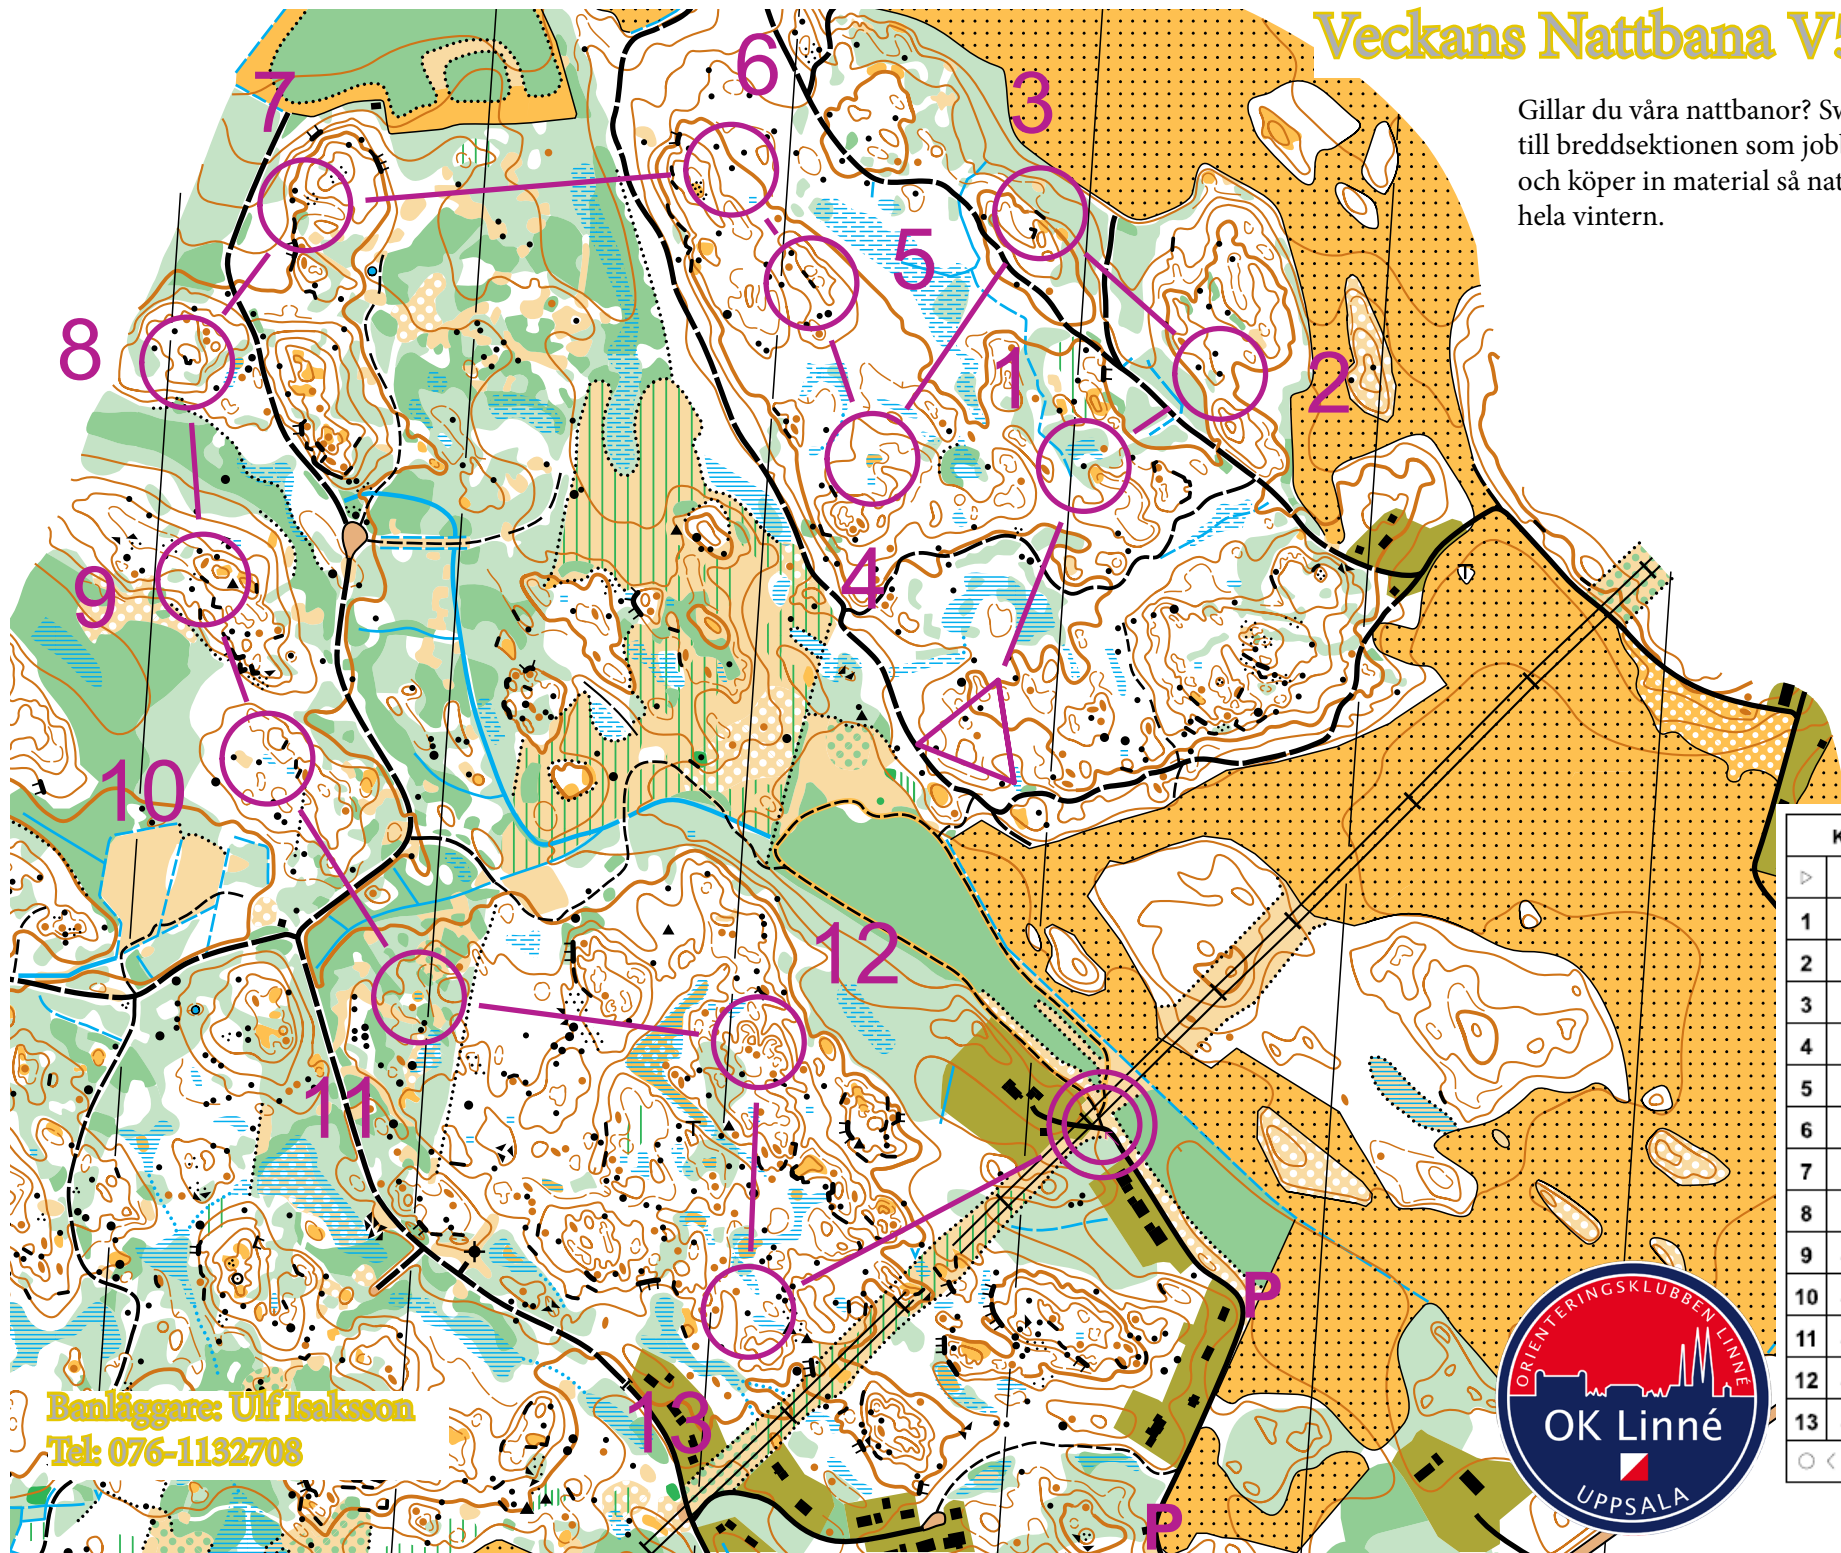

# Veckans Nattbana V51 Kort

Gillar du våra nattbanor? Swisha gärna ett bidrag till breddsektionen som jobbar med banläggning och köper in material så nattbanorna kan fortsätta hela vintern.

Swish. Betala enklast.

Banläggare: Ulf Isaksson  
Tel: 076-1132708

Kort		3,6 km		
▶				
1	50	▲		
2	34	▲		
3	35	≡		
4	33	≡		
5	36	≡		
6	37	▲		
7	38	∩		
8	39	≡		
9	40	≡		
10	41	≡		
11	42	≡		
12	45	∩		
13	43	▲		

○ < 400 m > ○