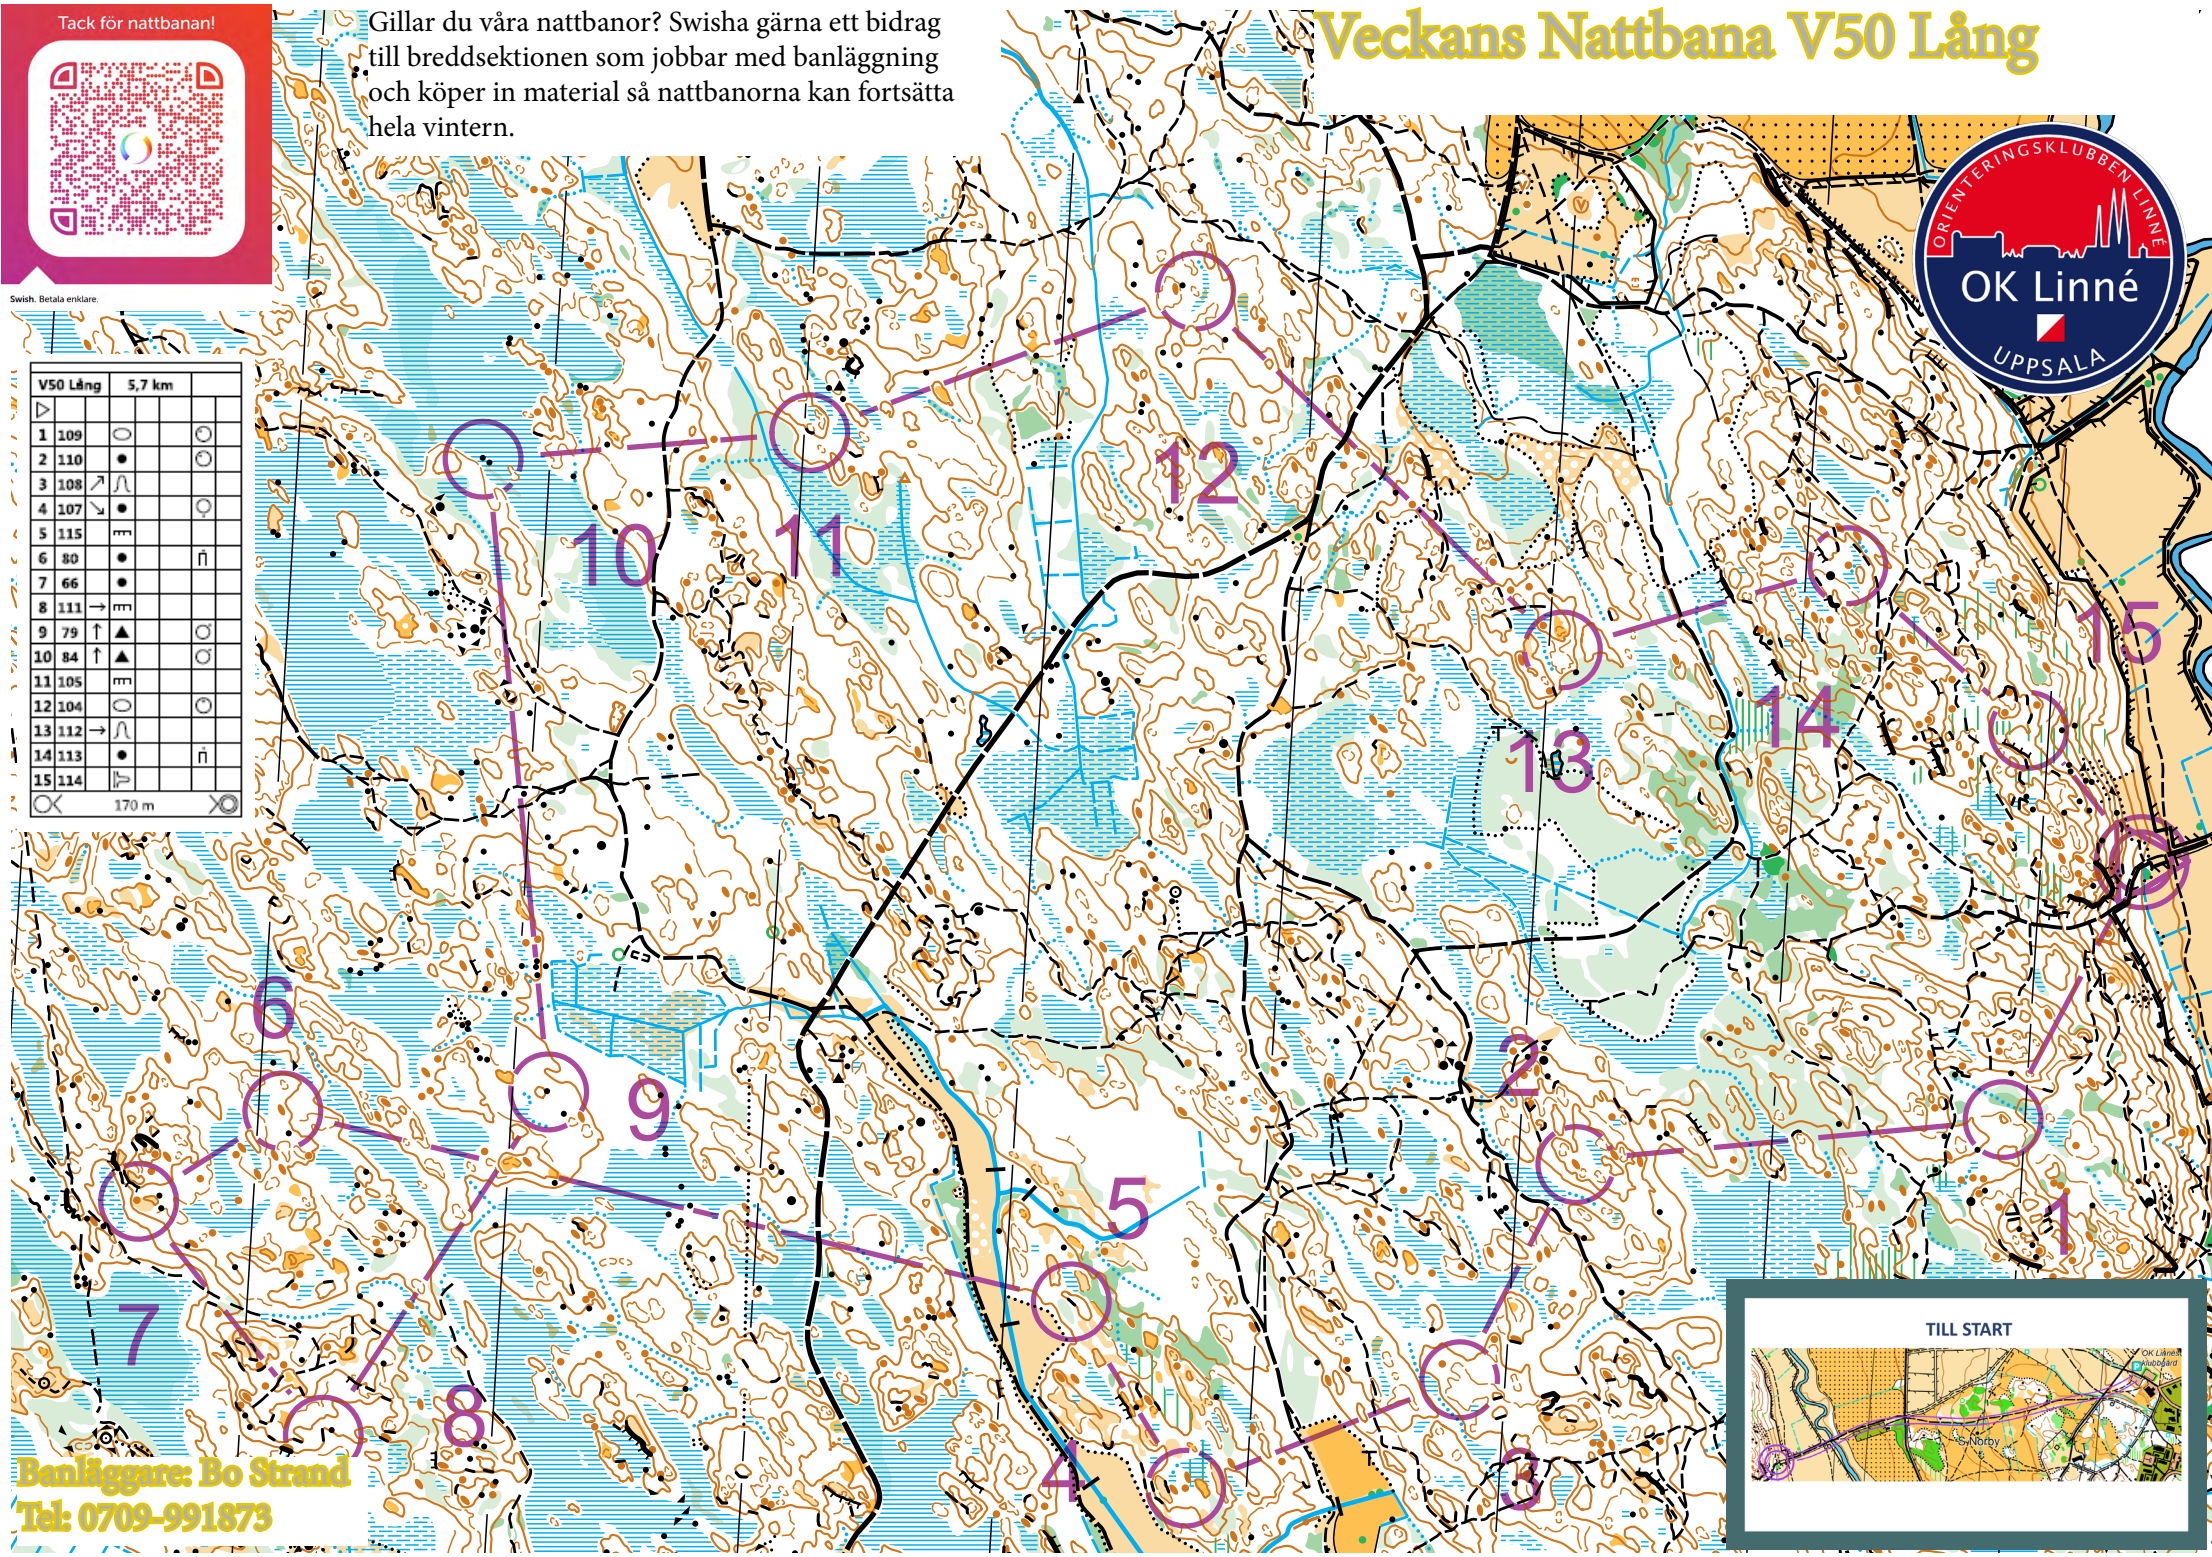

# Veckans Nattbana V50 Lång

Swish Betala enkla

| V50 Lång | 5,7 km |   |   |
|----------|--------|---|---|
| 1 109    | ○      |   | ○ |
| 2 110    | ●      |   | ○ |
| 3 108    | ↗      | ↘ | ○ |
| 4 107    | ↘      |   | ○ |
| 5 115    | m      |   |   |
| 6 80     | ●      |   | ñ |
| 7 66     | ●      |   |   |
| 8 111    | →      | m |   |
| 9 79     | ↑      | ▲ | ○ |
| 10 84    | ↑      | ▲ | ○ |
| 11 105   | m      |   |   |
| 12 104   | ○      |   | ○ |
| 13 112   | →      | ↘ |   |
| 14 113   | ●      |   | ñ |
| 15 114   | ↖      |   |   |

170 m

Banläggare: Bo Strand  
Tel: 0709-991873