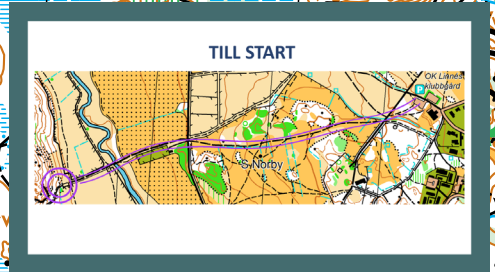

Swish Betala enkla

V50 Lång	5,7 km		
1 109	○		○
2 110	●		○
3 108	↗	↘	○
4 107	↘		○
5 115	m		
6 80	●		ñ
7 66	●		
8 111	→	m	
9 79	↑	▲	○
10 84	↑	▲	○
11 105	m		
12 104	○		○
13 112	→	↘	
14 113	●		ñ
15 114	↖		

170 m