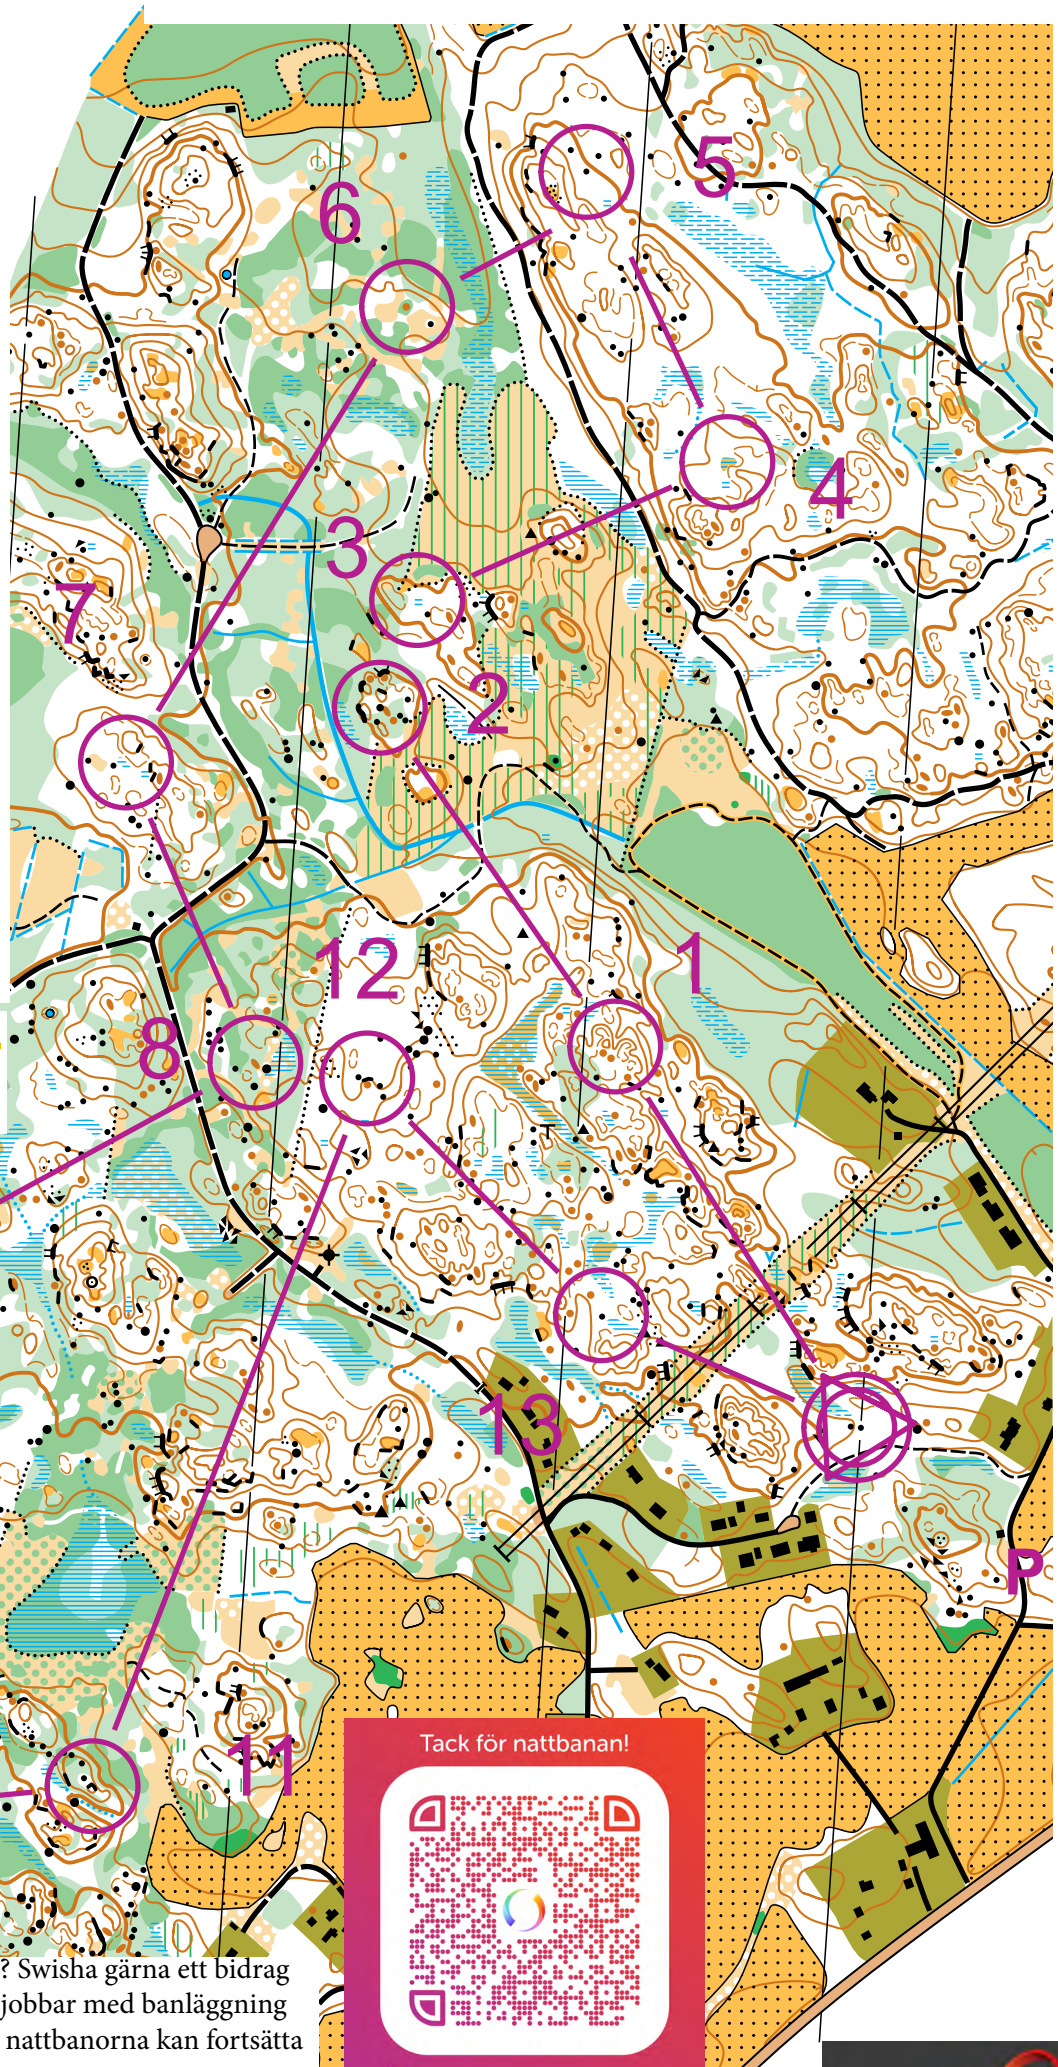

Veckans Nattbana V48 Lång

Lång		5,3 km		
▷		▲	▲	≡
1	31	∩		
2	32	↑	▲	♀
3	33	≡		
4	35	≡		
5	36	▲		♀
6	34	•		
7	45	≡		
8	46	•		
9	38	•		
10	39	•		
11	40	≡		♂
12	44	≡		♂
13	43	▲		♀

○ < 280 m > ○

Banläggare Ulf Isaksson
076-1132708