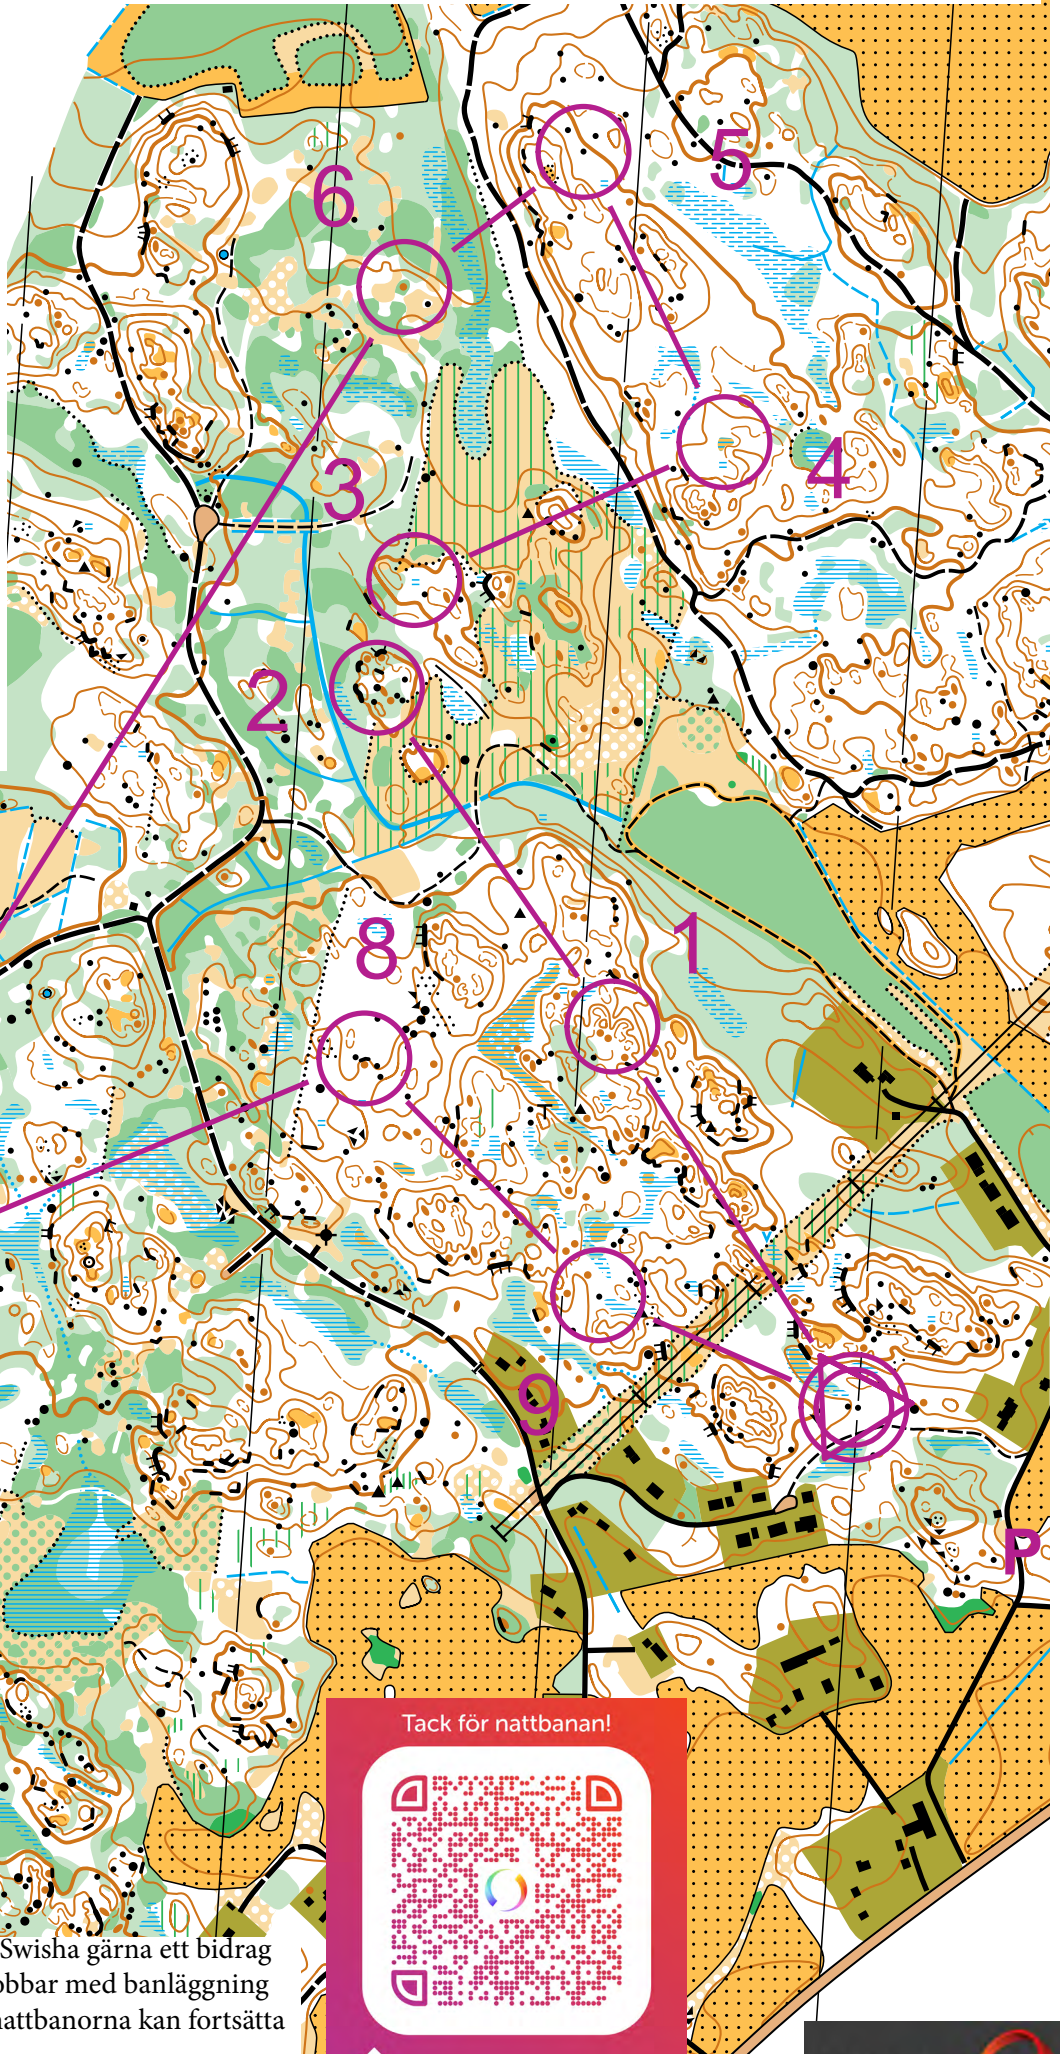

Veckans Nattbana V48 Kort

Kort		4,3 km		
▷		▲	▲	≡
1	31	∩		
2	32	↑	▲	♀
3	33	≡		
4	35	≡		
5	36	▲		♀
6	34	•		
7	38	•		
8	44	≡		⊥
9	43	▲		♀

○ < 280 m > ⊙

Banläggare Ulf Isaksson
076-1132708

Tack för nattbanan!