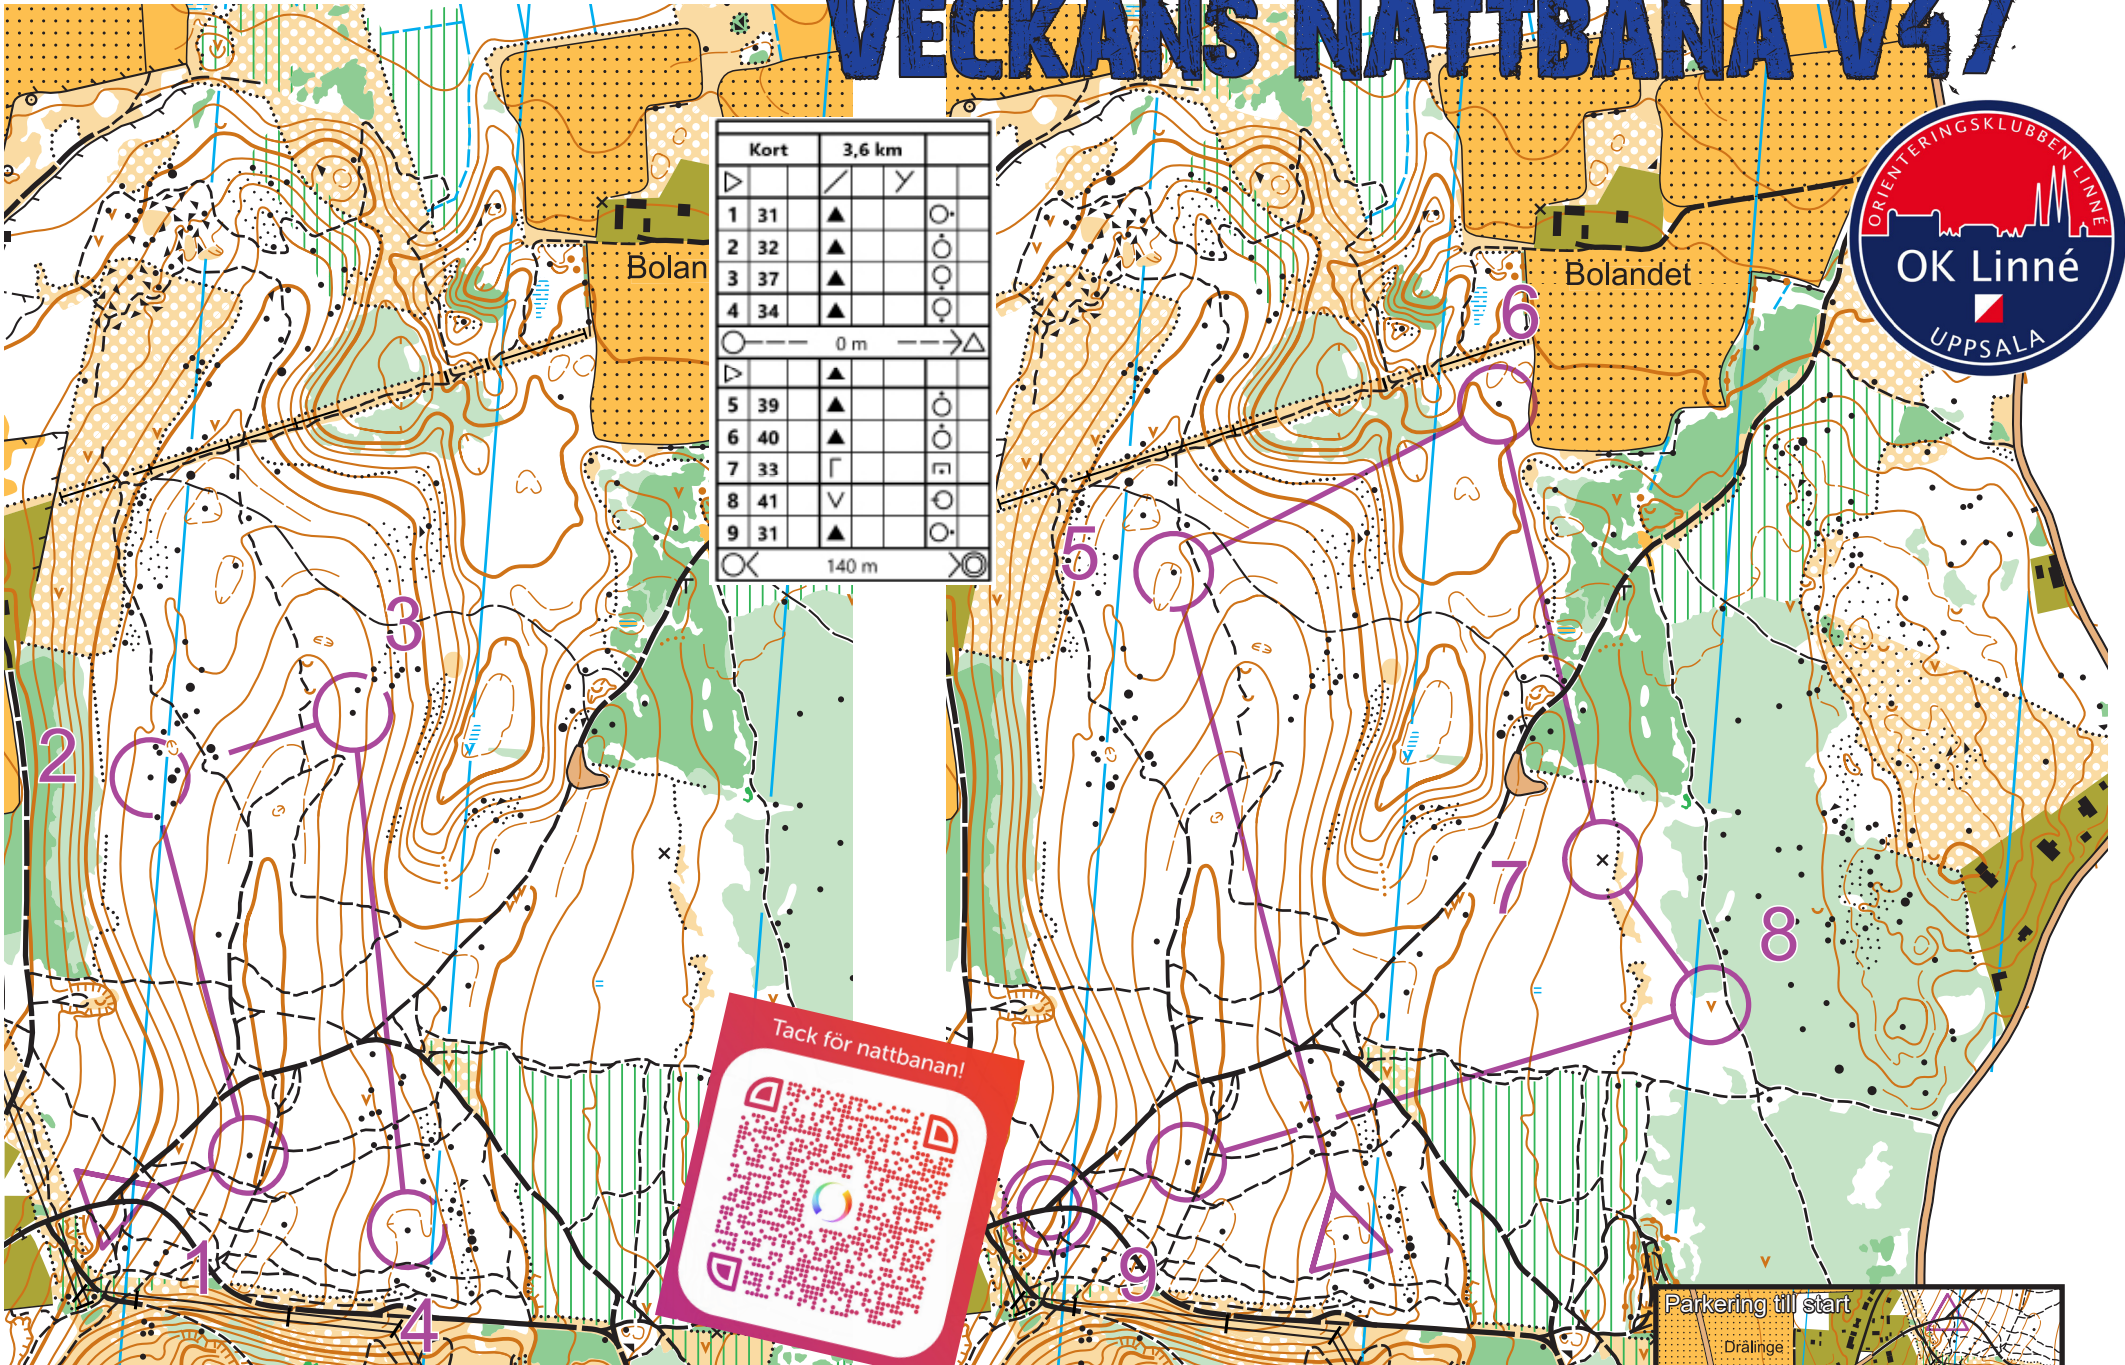

VECKANS NATTBANA V47

Kort		3,6 km	
1	31	▲	○
2	32	▲	○
3	37	▲	○
4	34	▲	○
○ — 0 m — → △			
5	39	▲	○
6	40	▲	○
7	33	▽	○
8	41	▽	○
9	31	▲	○
○ 140 m ○			

Skala: 1:7 500
Ekv.: 2,5 m

Gillar du våra nattbanor? Swisha gärna ett bidrag till breddsektionen som jobbar med banläggning och köper in material så nattbanorna kan fortsätta hela vintern. Tack för ditt bidrag!