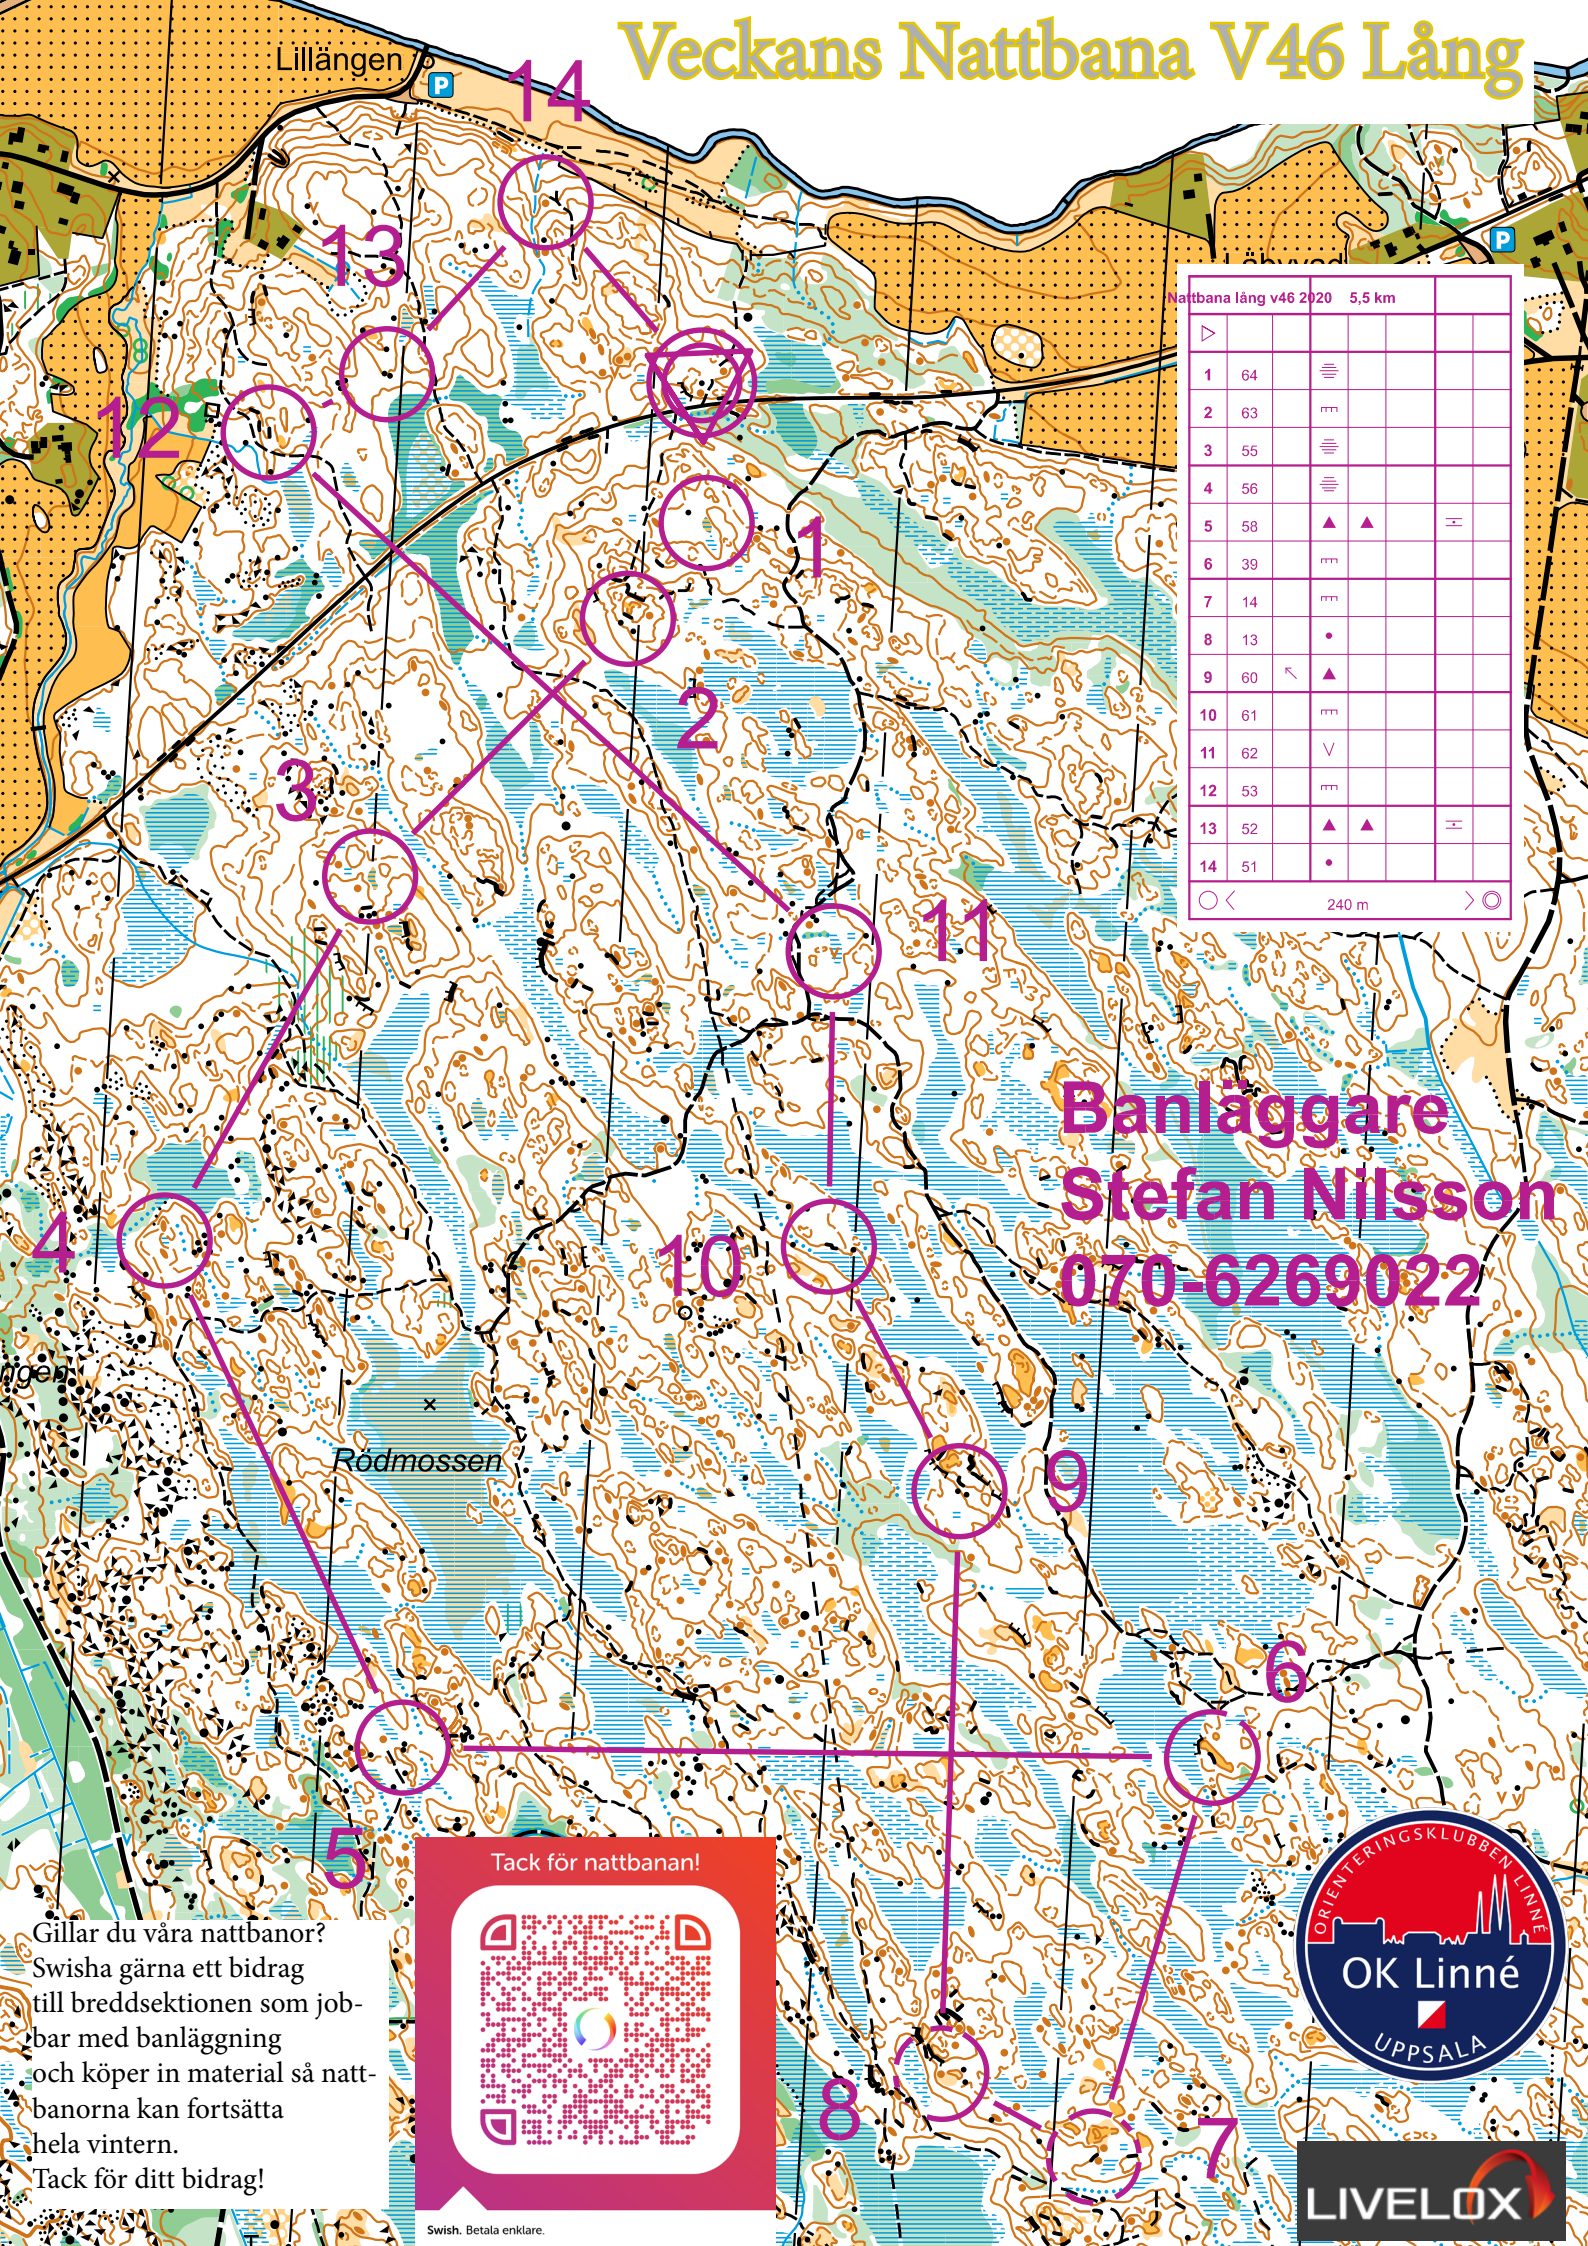

Veckans Nattbana V46 Lång

Lillängen

Nattbana lång v46 2020 5,5 km

▷					
1	64	≡			
2	63	mm			
3	55	≡			
4	56	≡			
5	58	▲ ▲	≡		
6	39	mm			
7	14	mm			
8	13	•			
9	60	↙ ▲			
10	61	mm			
11	62	∇			
12	53	mm			
13	52	▲ ▲	≡		
14	51	•			