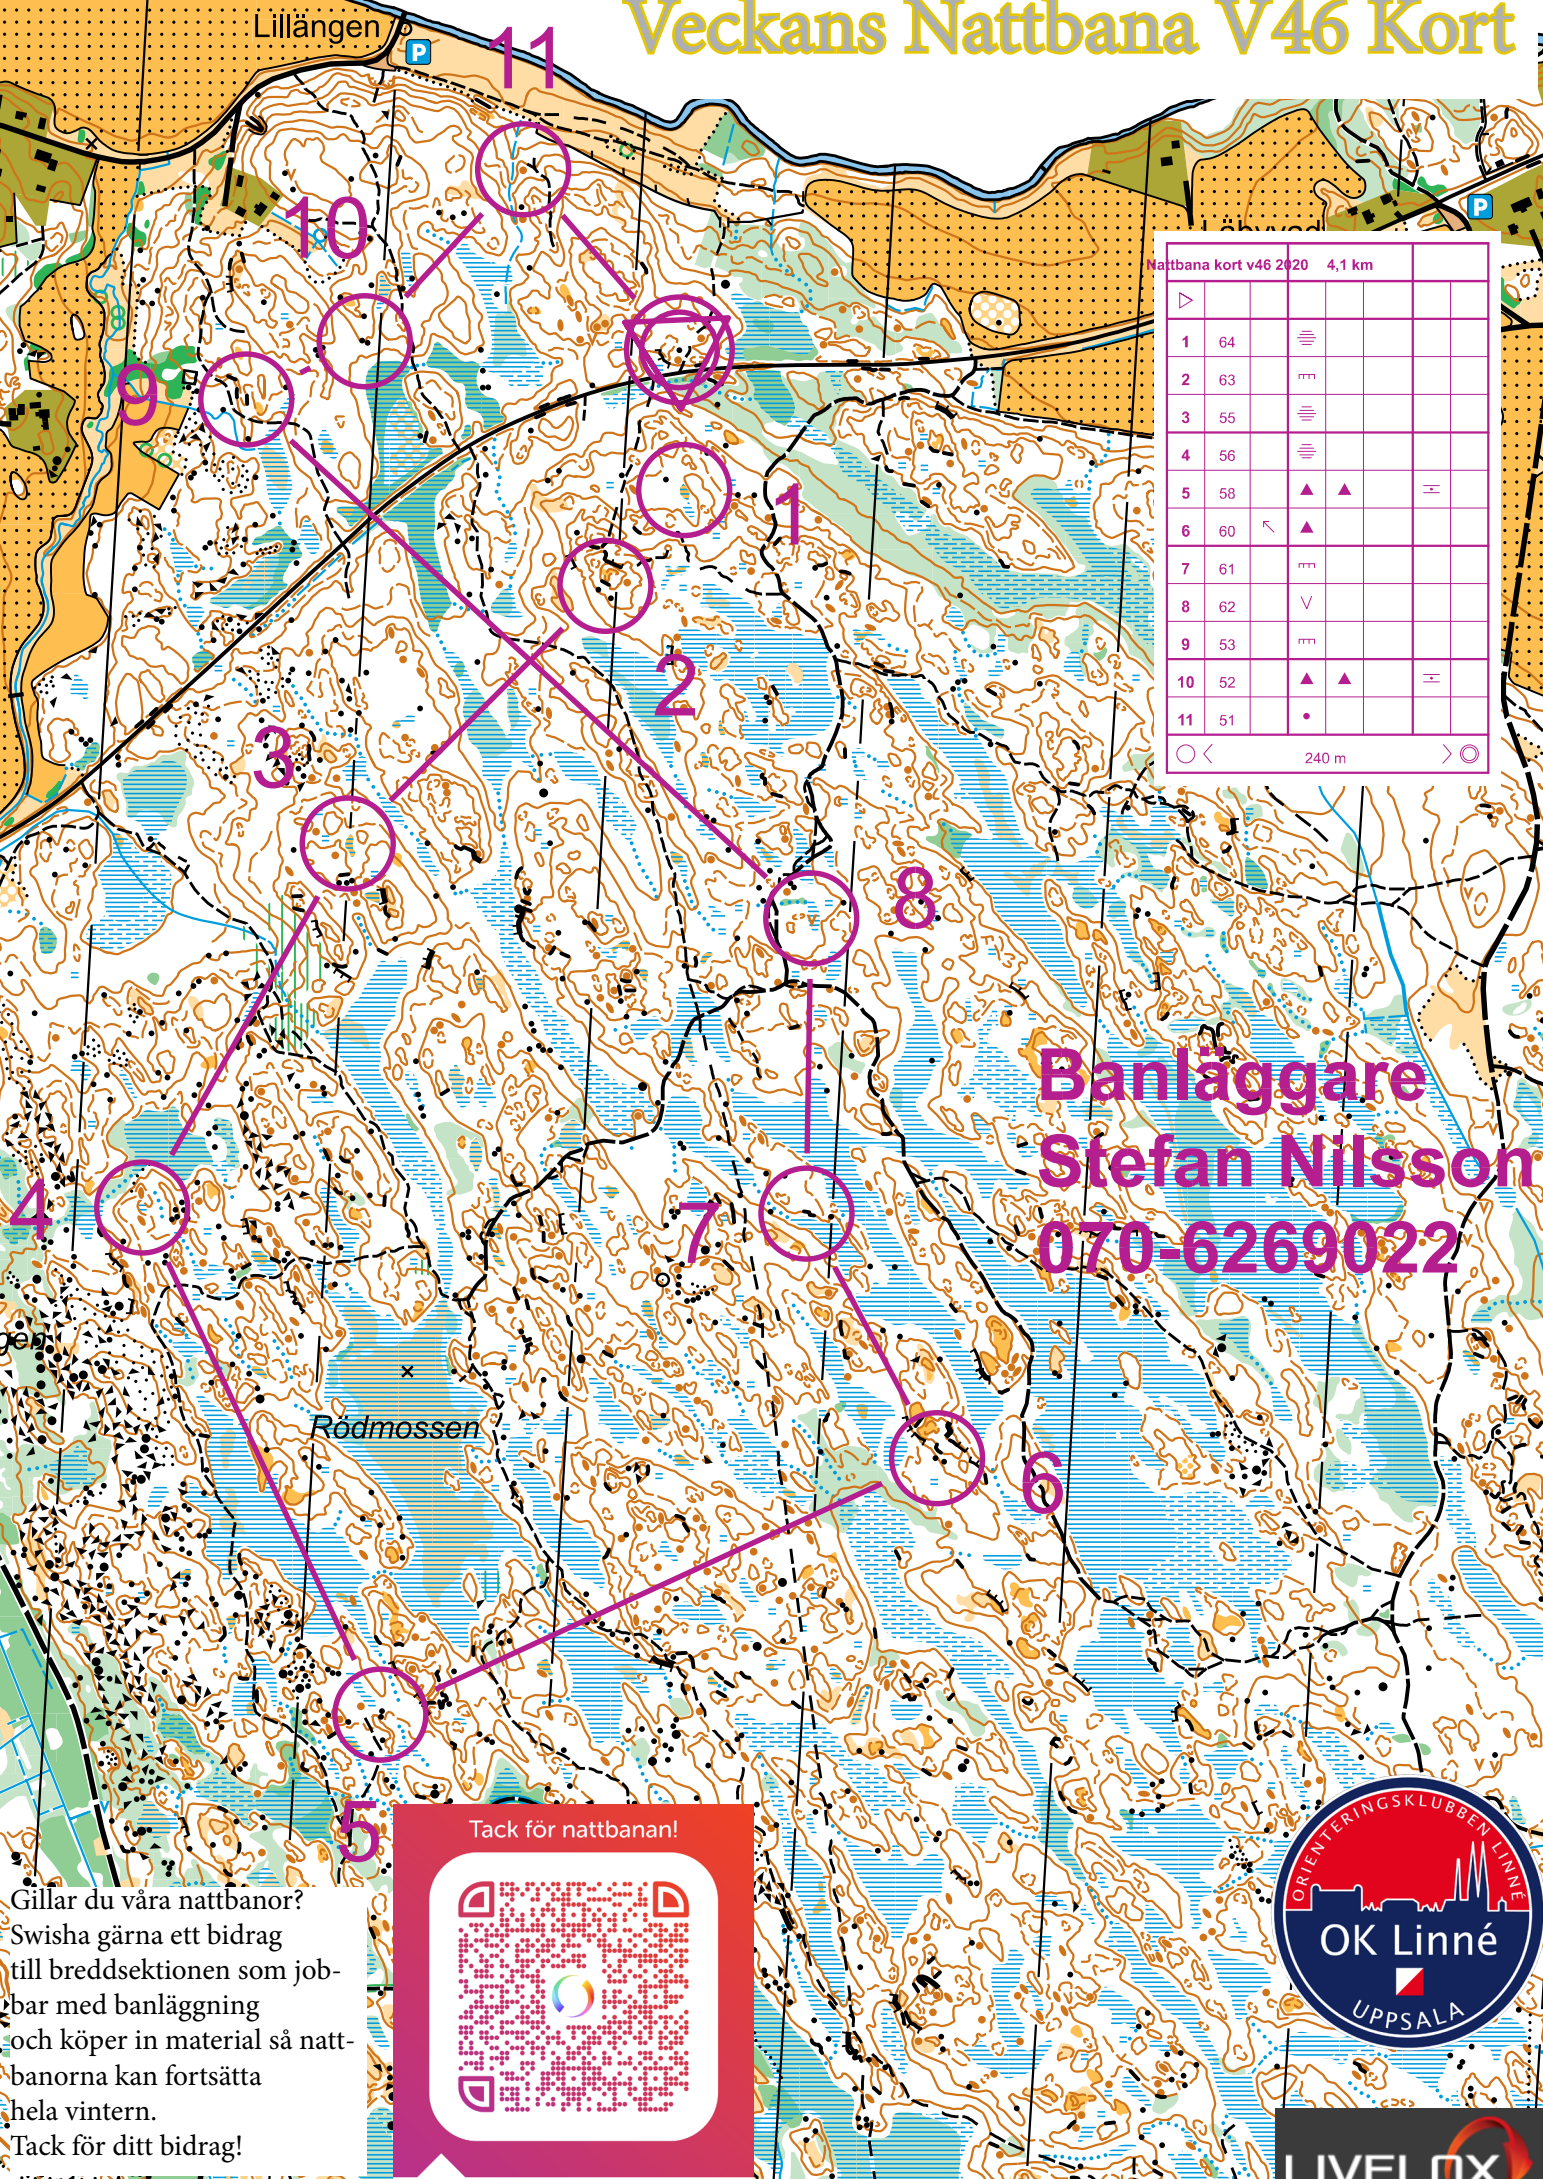

Veckans Nattbana V46 Kort

Lillängen

Nattbana kort v46 2020 4,1 km

| | | | | |
|-----|-------|-----|---|-----|
| ▷ | | | | |
| 1 | 64 | ≡ | | |
| 2 | 63 | ≡ | | |
| 3 | 55 | ≡ | | |
| 4 | 56 | ≡ | | |
| 5 | 58 | ▲ ▲ | ≡ | |
| 6 | 60 | ↖ ▲ | | |
| 7 | 61 | ≡ | | |
| 8 | 62 | ∇ | | |
| 9 | 53 | ≡ | | |
| 10 | 52 | ▲ ▲ | ≡ | |
| 11 | 51 | • | | |
| ◁ ○ | 240 m | | | ○ ▷ |