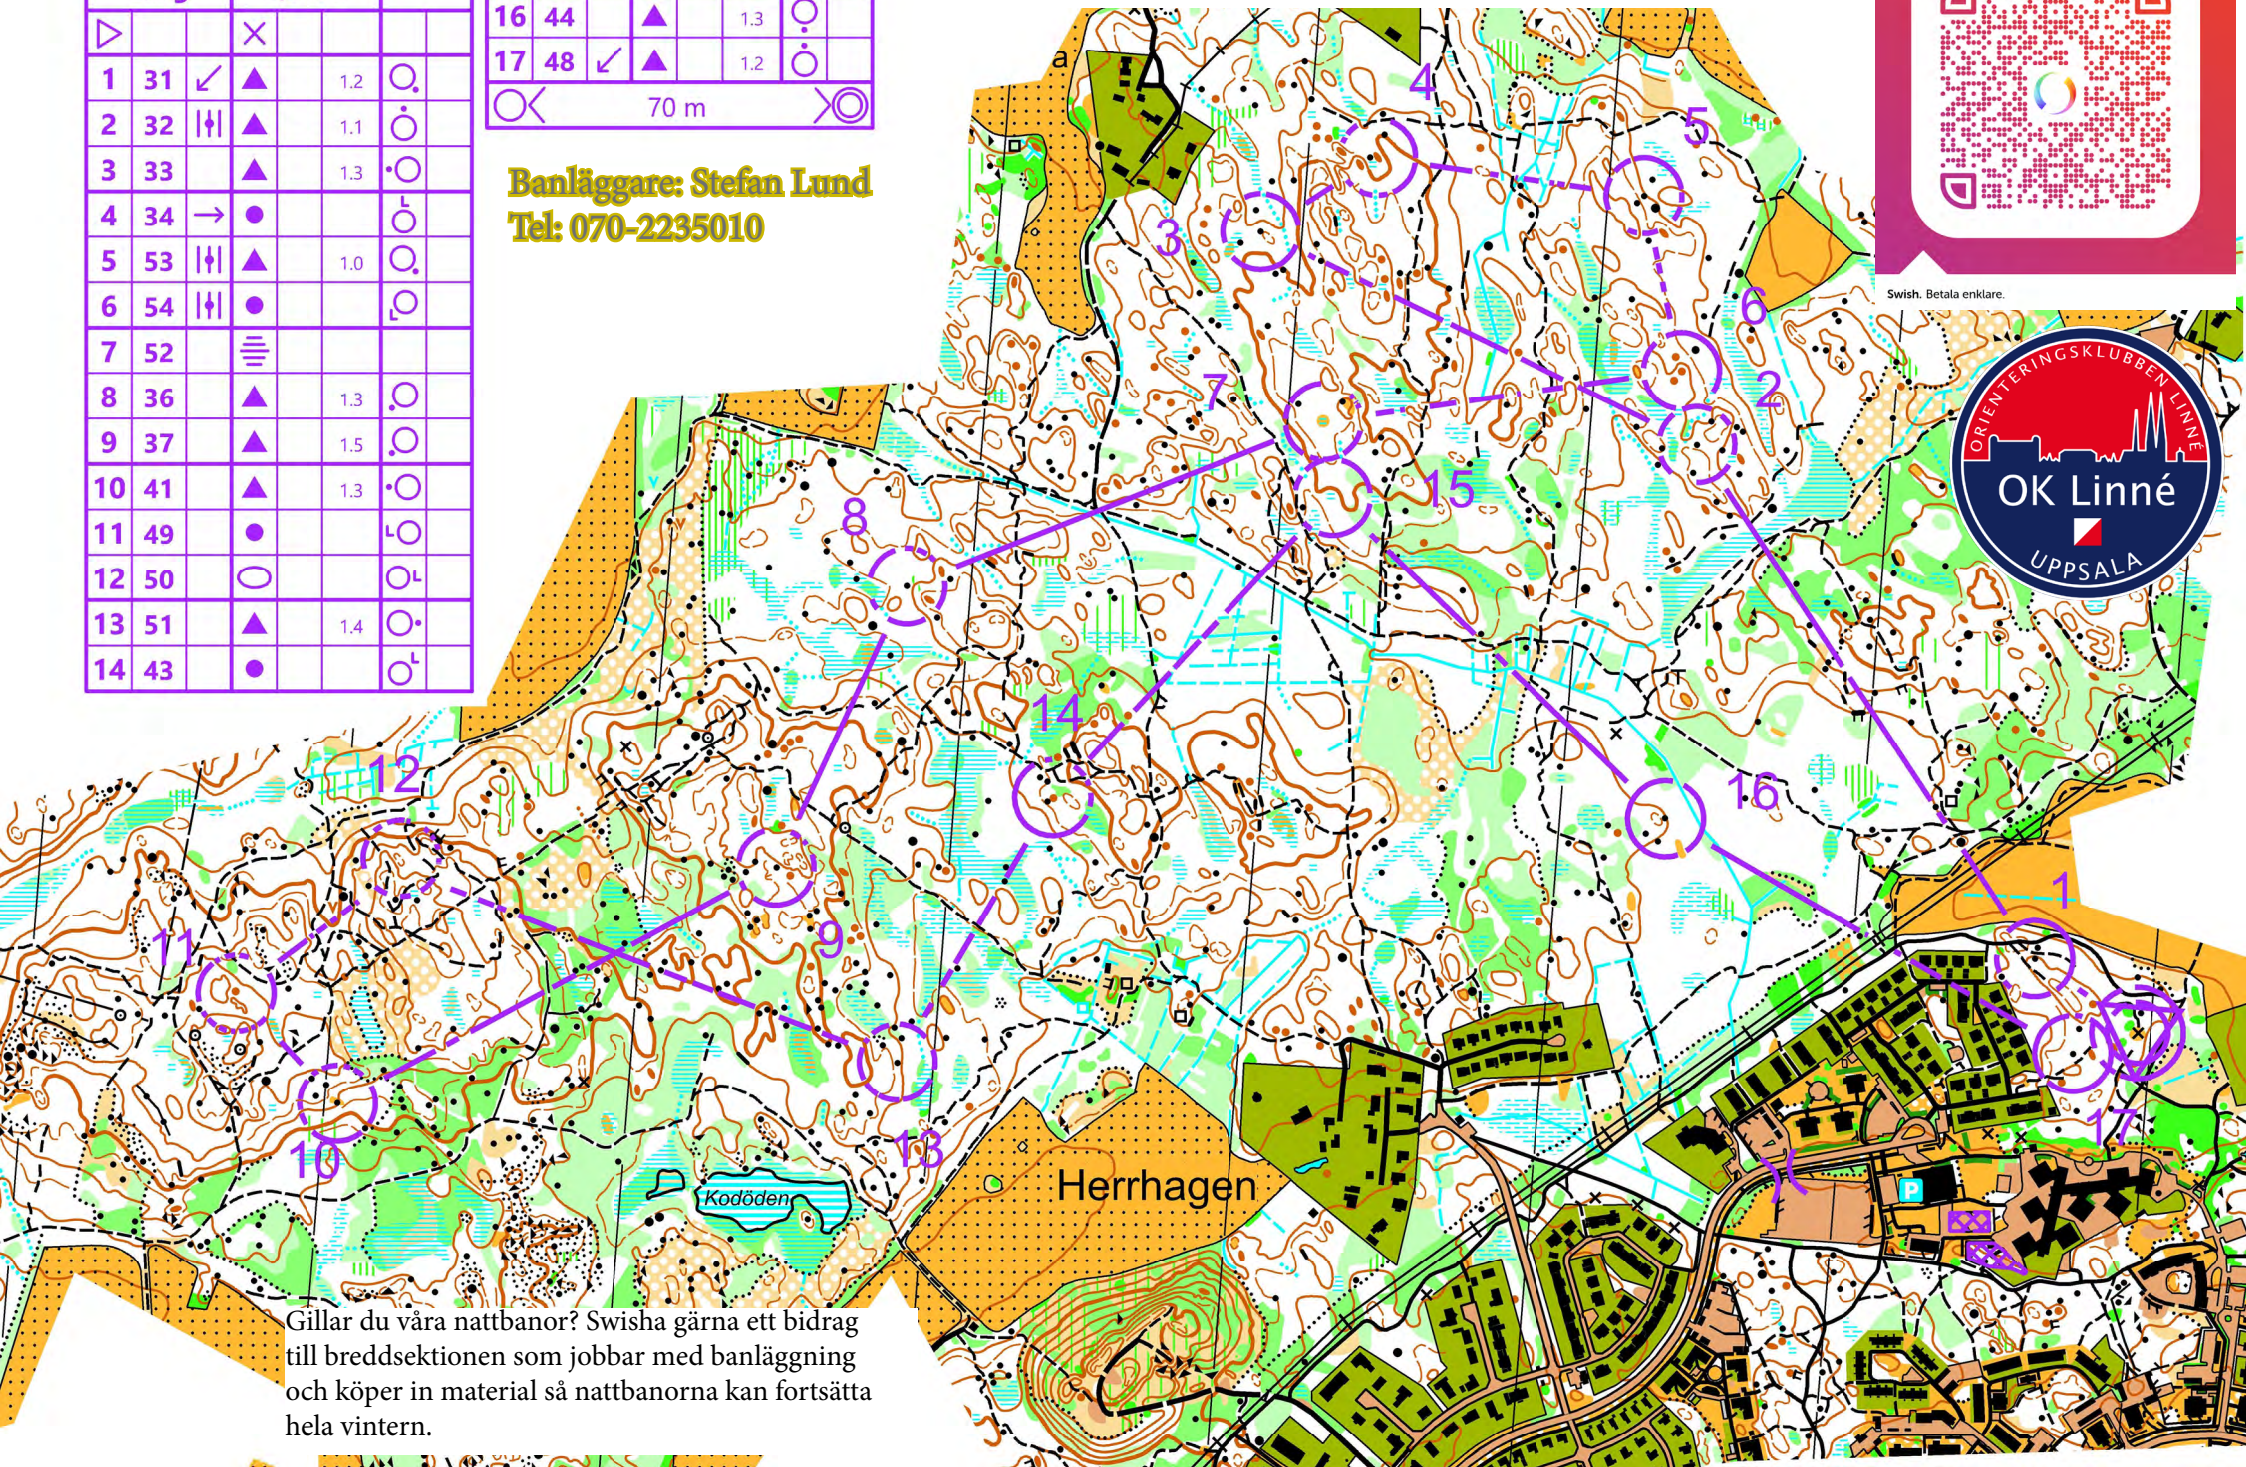

# Veckans Nattbana V45 Lång

Lång	6,0 km				
1	31	↙	▲	1.2	○
2	32		▲	1.1	○
3	33		▲	1.3	○
4	34	→	●		○
5	53		▲	1.0	○
6	54		●		○
7	52	≡			
8	36		▲	1.3	○
9	37		▲	1.5	○
10	41		▲	1.3	○
11	49		●		○
12	50		○		○
13	51		▲	1.4	○
14	43		●		○

15	35	≡			
16	44	▲		1.3	○
17	48	↙	▲	1.2	○
		○	70 m	○	

**Banläggare: Stefan Lund**  
**Tel: 070-2235010**

Tack för nattbanan!

Swish. Betala enklare.

Gillar du våra nattbanor? Swisha gärna ett bidrag till breddsektionen som jobbar med banläggning och köper in material så nattbanorna kan fortsätta hela vintern.