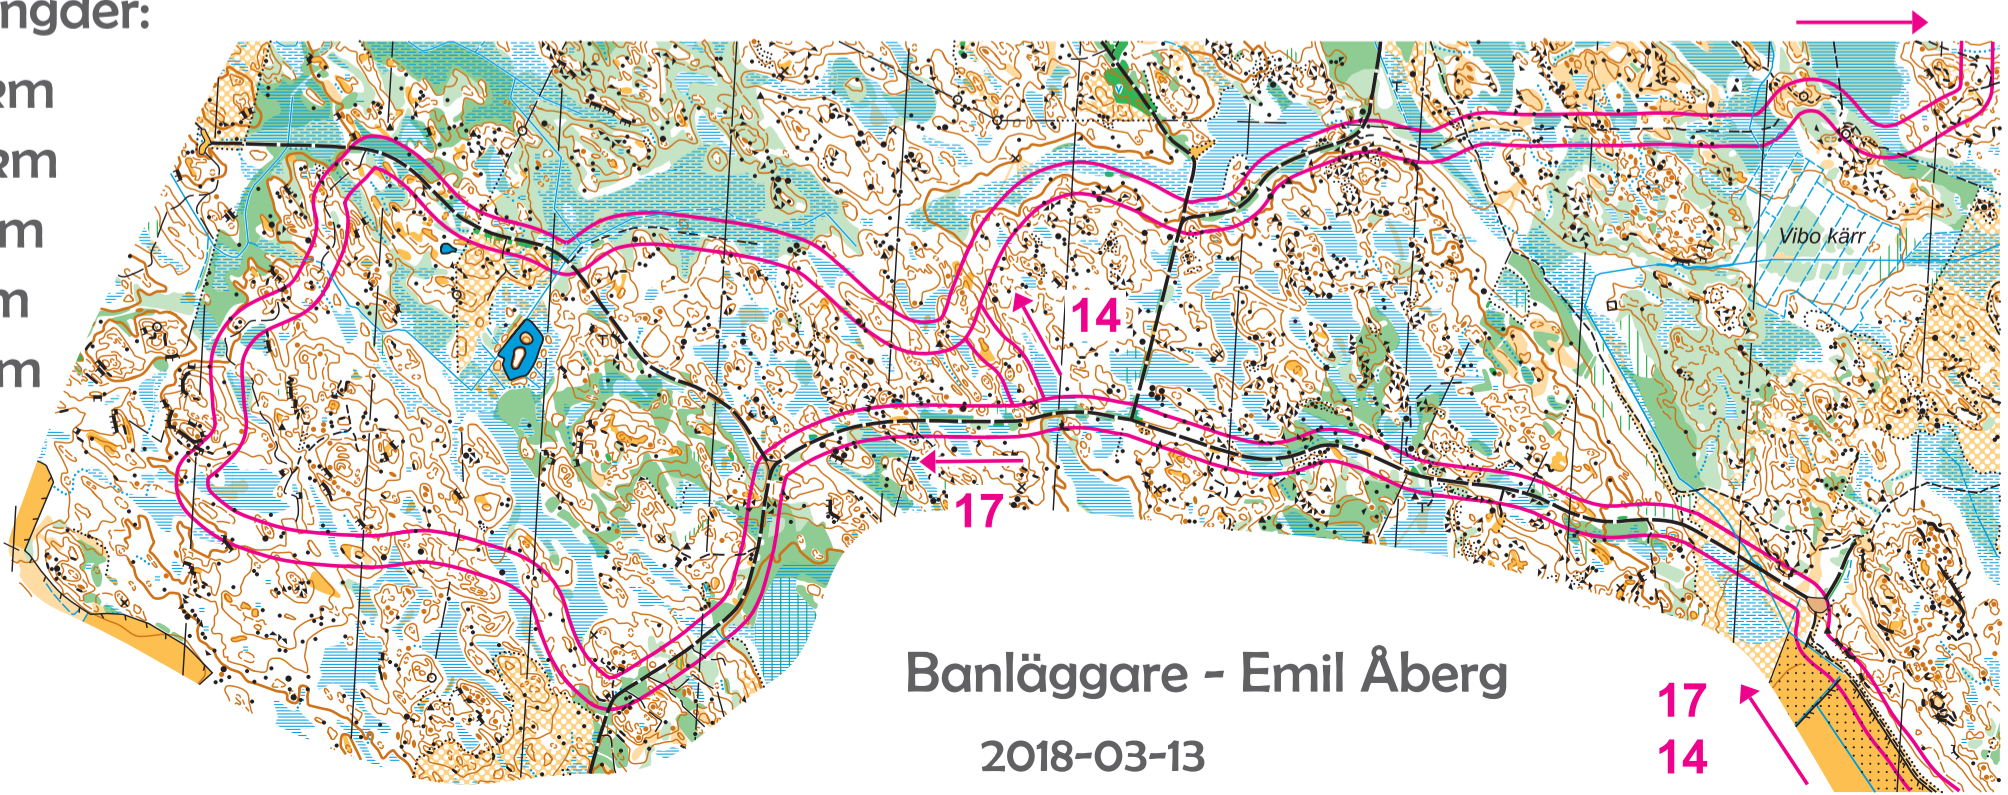

# Bana 2

Skala - 1:11 000

Skala - 1:11 000

## Banlängder:

- 17,4 km
- 14,4 km
- 11,2 km
- 9,1 km
- 6,2 km

Banläggare - Emil Åberg

2018-03-13

17  
14